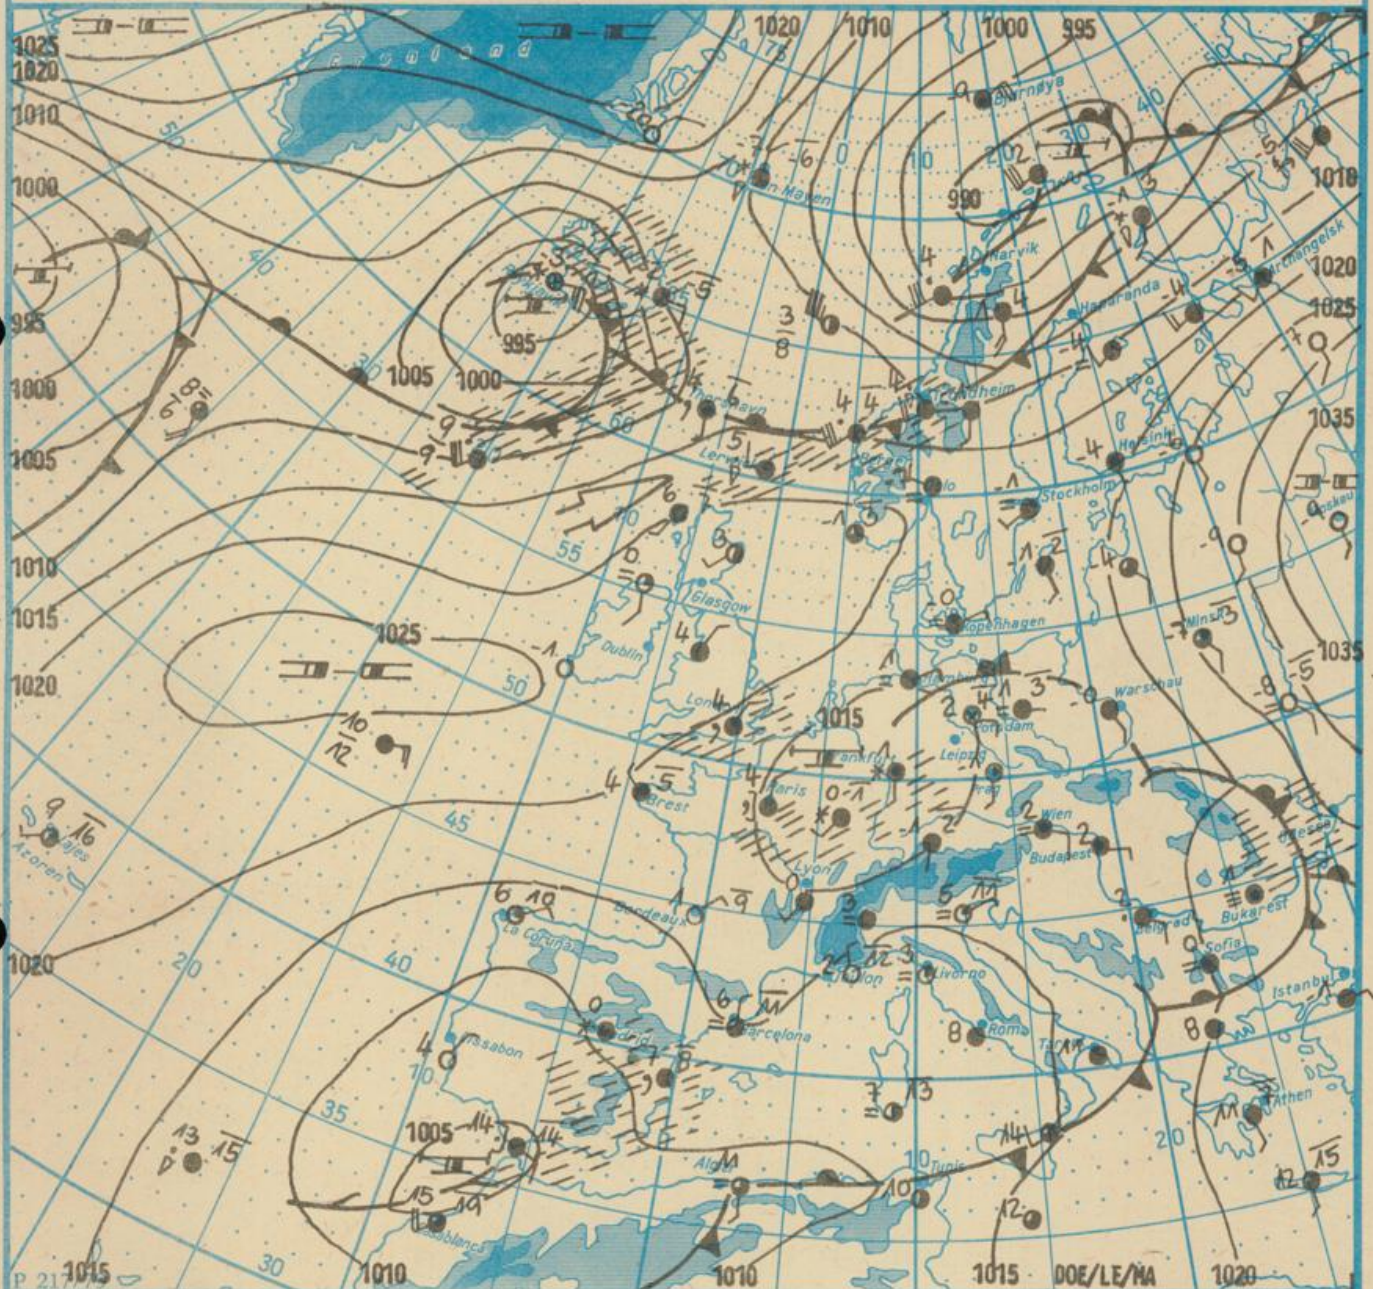

Jahrgang 38

Dienstag, den 28. Februar 1984

Nr. 59

Wetterlage

28. 02. 84, 01h

M 1 : 30 000 000

	Warmfront		Strömung in Warmluft		Sprühregen		Graupelschauer		windstill		wolkenlos
	Kaltfront		Strömung in Kaltluft		feuchter Dunst		Hagelschauer		umlaufender Wind		heiter
	Okklusion		Niederschlagsgebiet		flacher Nebel		Regenschauer		Nordost 5 km/h		wolkig
	Konvergenzlinie		10°C Lufttemperatur		Nebel		Schneeschauer		Ost 10 km/h		stark bewölkt
	Hochdruckgebiet		12°C Wassertemperatur		Nebel in der Umgebung		Schneetreiben bzw. Sandsturm		Südost 30 km/h		bedeckt
	Hochdruckkeil		Tagesmaximum der Lufttemperatur des Vortages		Nebel während der letzten 24 Stunden		Sandsturm aber nicht zum während der letzten 24h		Südwest 100 km/h		Bedeckung nicht angebar
	Tiefdruckgebiet								Gewitter		
	Tiefausläufer										