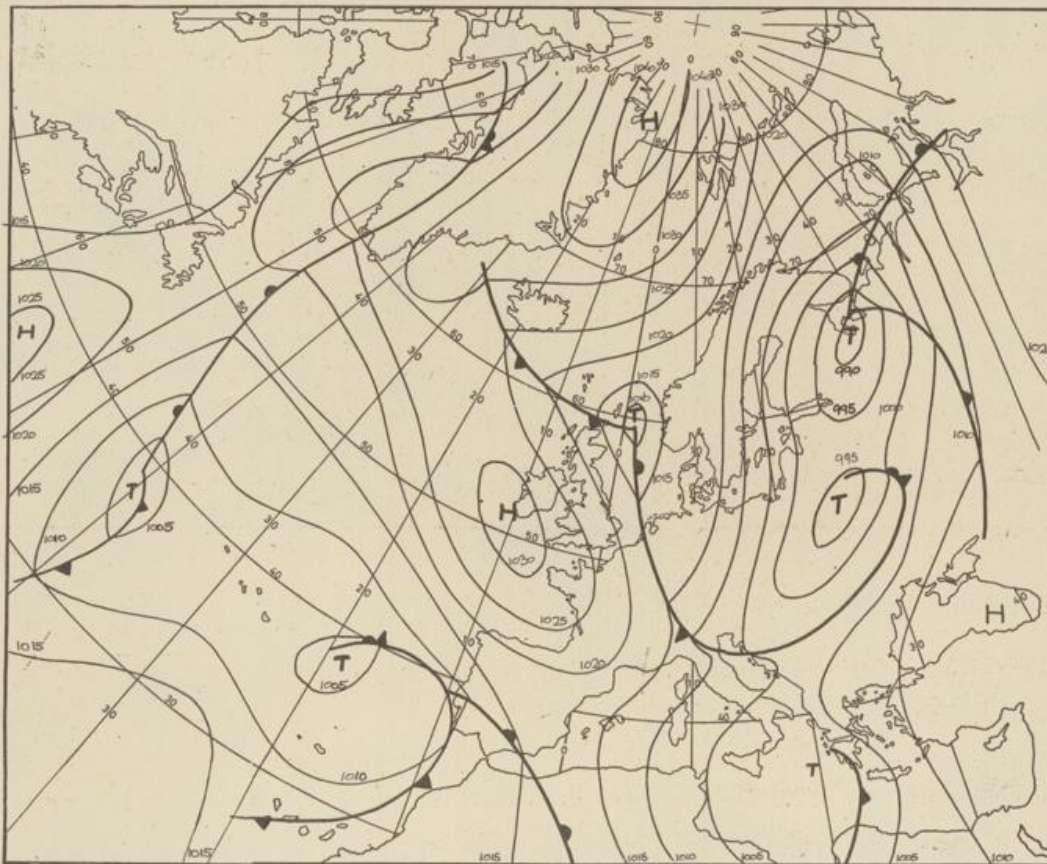

Bei unregelmäßiger Lieferung
sind Beschwerden immer an
das Zustellpostamt zu richten

Jahrgang 1976

Sonntag, den 26. Dezember 1976

Nummer 361

Bodenwetterkarte
Vorhersage
für den
27.12. 01 Uhr

Höhenwetterkarte
(Absolute Topographie 500 mb
entsprechend ca. 5500 m Höhe)
vom
26.12. 01 Uhr