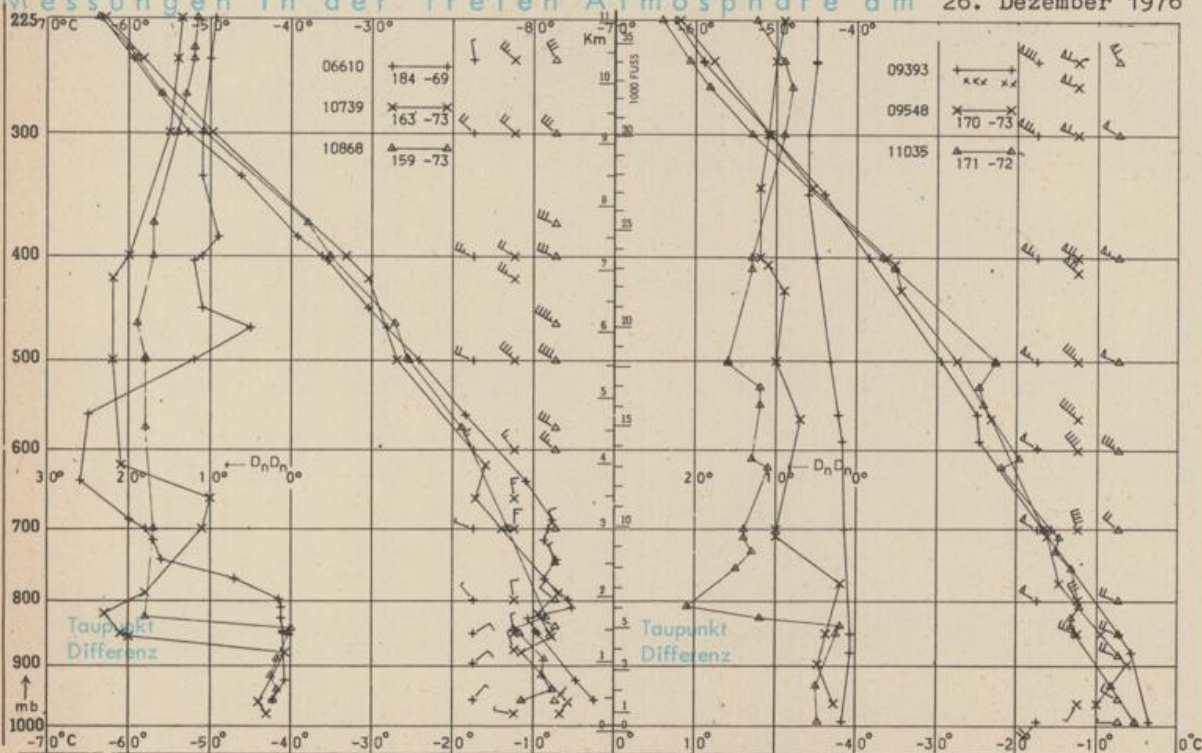

Luftdruckwerte von 7 Uhr

Station	Barom. Höhe	mm	auf Meereshöhe umgerechnet	
			mm	mb
Kassel	163	745.1	760.5	1013.9
Trier	273	738.9	764.9	1019.8
Offenbach	102	752.4	762.2	1016.2
Bamberg	243	738.4	761.7	1015.5
Saarbrücken-Flugh.	334	733.9	764.7	1019.5
Nürnberg	312	732.4	762.4	1016.5
Stuttgart	297	736.5	764.8	1019.7
Freiburg	300	737.3	766.0	1021.2
München-Riem	529	714.3	764.6	1019.4

Erdbodentemperaturen °C von 7 Uhr

Station	10 cm Tiefe	20 cm Tiefe	50 cm Tiefe	100 cm Tiefe
Gießen	-0.2	1.0	2.6	4.6
Trier	-0.2	0.1	3.0	5.3
Geisenheim	0.0	0.6	2.7	5.1
Würzburg	-0.9	0.2	2.8	5.4
Mannheim	0.3	1.1	3.8	6.6
Öhringen	0.0	0.6	3.1	6.0
Weißenburg	-0.5	0.1	1.6	4.6
Freiburg	-0.1	1.0	3.1	5.9
München-Riem	0.2	1.1	2.7	4.8
Mühdorf	0.3	0.6	2.1	4.4

Astronomische Daten für den 27. Dezember 1976

Station	Sonne		Mond		Station	Sonne		Mond	
	Aufgang Uhr MEZ	Untergang Uhr MEZ	Aufgang Uhr MEZ	Untergang Uhr MEZ		Aufgang Uhr MEZ	Untergang Uhr MEZ	Aufgang Uhr MEZ	Untergang Uhr MEZ
Frankfurt	08.23	16.29	11.37	-	Nürnberg	08.12	16.22	11.28	-
Freiburg	08.19	16.42	11.41	-	Stuttgart	08.16	16.33	11.35	-
München	08.04	16.27	11.26	-	Trier	08.32	16.37	11.45	00.28

Mondphase 1 Tag vor erstem Viertel

Messungen in der freien Atmosphäre am 26. Dezember 1976 01 Uhr

Kennziffer	Station
06610	Payerne
10739	Stuttgart
10868	München - Ob. Schleißheim
09393	Lindenberg
09548	Meiningen
11035	Wien

Bemerkungen :