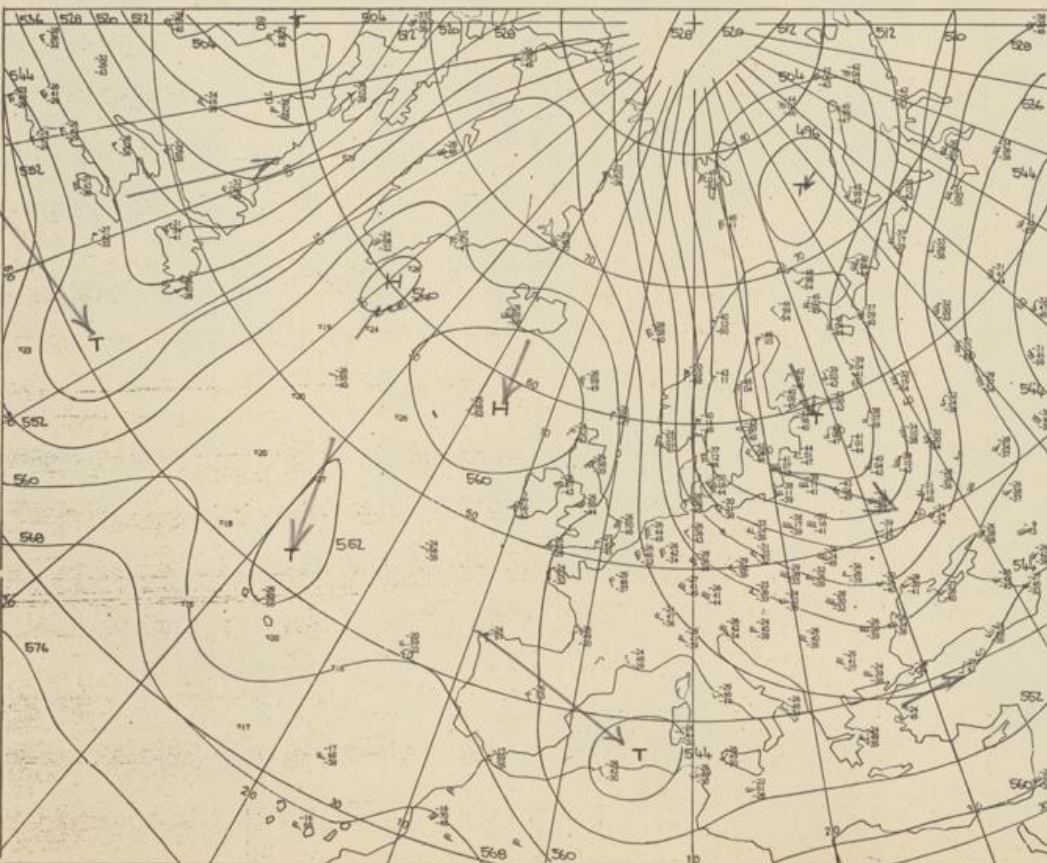

Bei unregelmäßiger Lieferung
sind Beschwerden immer an
das Zustellpostamt zu richten

Jahrgang 1976

Sonntag, den 26. Dezember 1976

Nummer 361

Bodenwetterkarte
Vorhersage
für den
27.12. 01 Uhr

Höhenwetterkarte
(Absolute Topographie 500 mb
entsprechend ca. 5500 m Höhe)
vom
26.12. 01 Uhr