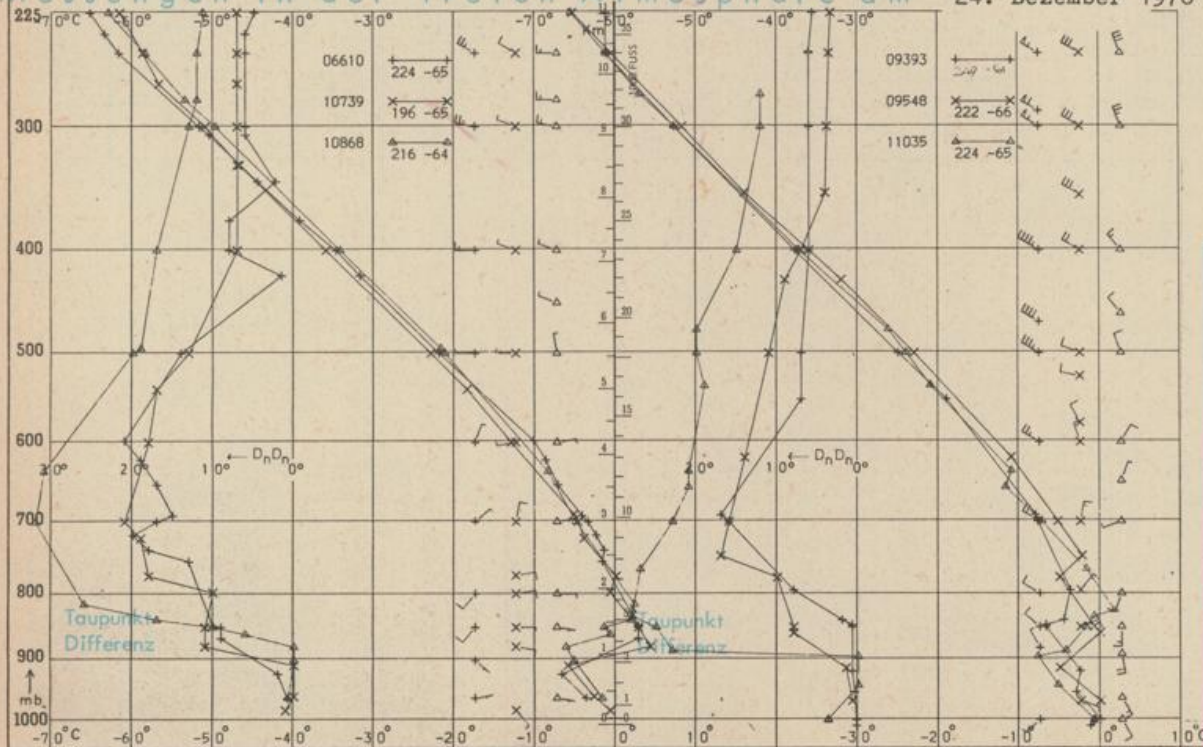

Astronomische Daten für den

25. Dezember 1976

Station	Sonne		Mond		Station	Sonne		Mond	
	Aufgang Uhr MEZ	Untergang Uhr MEZ	Aufgang Uhr MEZ	Untergang Uhr MEZ		Aufgang Uhr MEZ	Untergang Uhr MEZ	Aufgang Uhr MEZ	Untergang Uhr MEZ
Frankfurt	08.23	16.28	10.48	22.08	Nürnberg	08.12	16.12	10.38	22.00
Freiburg	08.18	16.40	10.49	22.14	Stuttgart	08.16	16.31	10.45	22.07
München	08.03	16.25	10.34	21.59	Trier	08.31	16.36	10.56	22.16

Mondphase

3 Tage vor Erstem Viertel

Messungen in der freien Atmosphäre am 24. Dezember 1976 01 Uhr MEZ

Kennziffer	Station
06610	Payerne
10739	Stuttgart
10868	München - Ob. Schleißheim
09393	Lindenberg
09548	Meiningen
11035	Wien