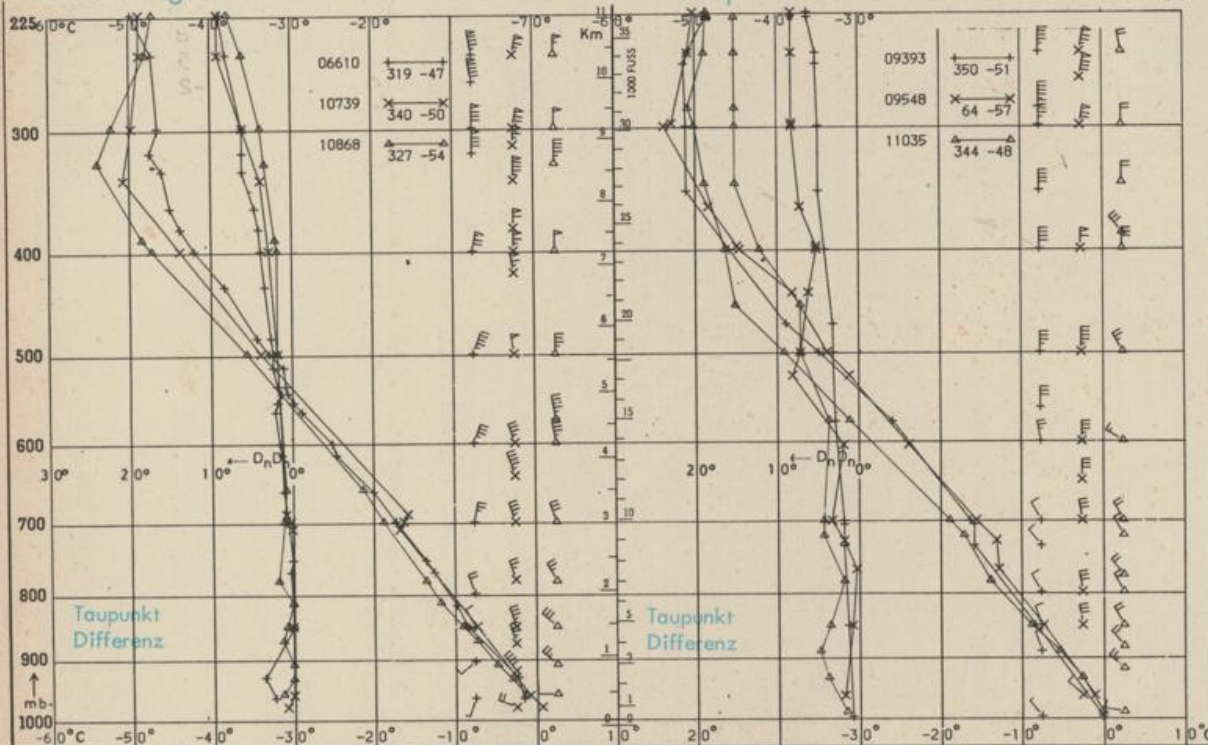

Luftdruckwerte von 7 Uhr

Station	Barom. Höhe	mm	auf Meereshöhe umgerechnet	
			mm	mb
Kassel	163	747.8	763.1	1017.3
Trier	273	741.7	767.1	1022.7
Offenbach	102	754.1	763.7	1018.1
Bamberg	243	740.0	762.8	1017.0
Saarbrücken-Flugh.	334	736.0	767.0	1022.6
Nürnberg	312	733.8	762.9	1017.0
Stuttgart	297	737.3	764.8	1019.7
Freiburg	300	739.6	767.6	1023.4
München-Riem	529	714.5	763.2	1017.4

Erdbodentemperaturen °C von 7 Uhr

Station	10 cm Tiefe	20 cm Tiefe	50 cm Tiefe	100 cm Tiefe
Gießen	2.2	2.7	4.2	6.5
Trier	1.6	1.8	4.5	7.0
Geisenheim	2.2	2.5	4.6	7.3
Würzburg	1.4	2.1	4.7	7.1
Mannheim	2.7	3.2	5.7	8.5
Öhringen	1.6	2.4	5.1	7.9
Weißenburg	0.8	1.3	4.2	6.4
Freiburg	1.4	2.7	5.6	8.1
München-Riem	1.1	2.0	4.0	6.1
Mühdorf	0.6	1.1	3.1	5.4

Astronomische Daten für den

13. Dezember 1976

Station	Sonne		Mond		Station	Sonne		Mond	
	Aufgang Uhr MEZ	Untergang Uhr MEZ	Aufgang Uhr MEZ	Untergang Uhr MEZ		Aufgang Uhr MEZ	Untergang Uhr MEZ	Aufgang Uhr MEZ	Untergang Uhr MEZ
Frankfurt	08.15	16.23	23.50	11.54	Nürnberg	08.04	16.16	23.41	11.45
Freiburg	08.11	16.36	23.54	11.57	Stuttgart	08.08	16.27	23.48	11.52
München	07.56	16.21	23.39	11.42	Trier	08.23	16.31	23.58	12.02

Mondphase

1 Tag vor letztem Viertel

Messungen in der freien Atmosphäre am 12. Dezember 1976 01 Uhr MEZ

Kennziffer	Station
06610	Payerne
10739	Stuttgart
10868	München - Ob. Schleifheim
09393	Lindenberg
09548	Meiningen
11035	Wien

Bemerkungen :