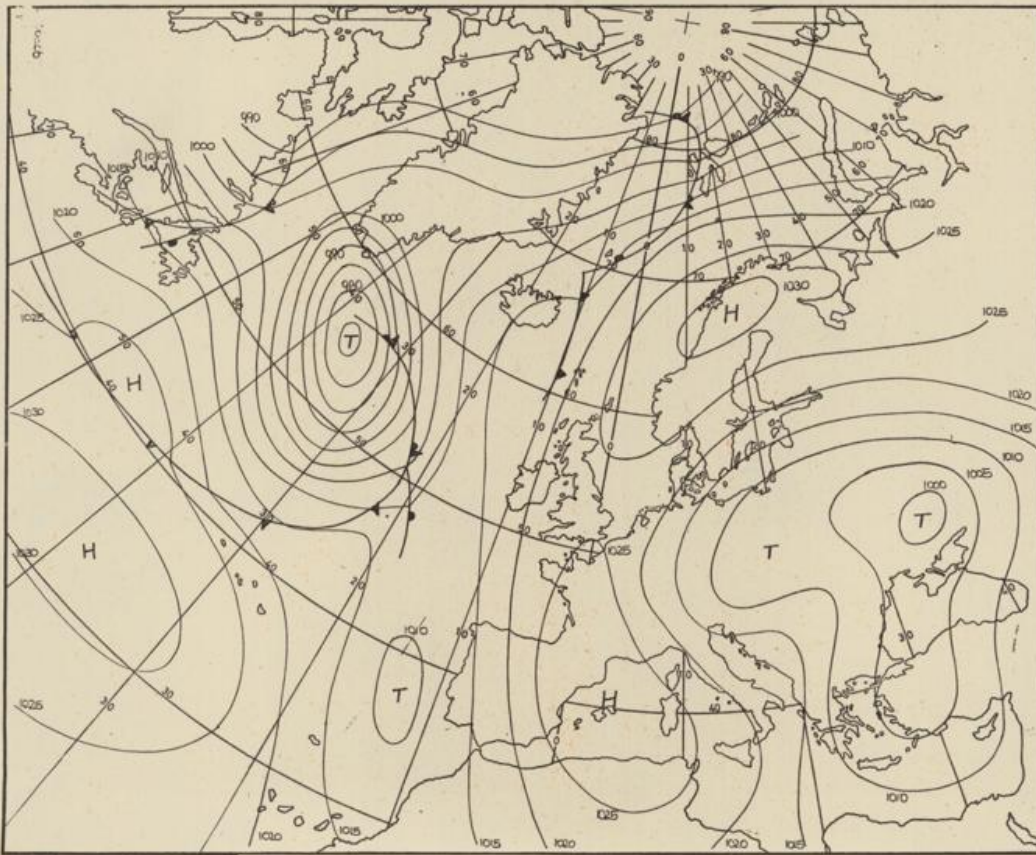

Sonntag, den 12. Dezember 1976

Nummer 347

Bodenwetterkarte  
Vorhersage  
für den  
13.12. 01 Uhr

Höhenwetterkarte  
(Absolute Topographie 500 mb  
entsprechend ca. 5500 m Höhe)  
vom  
12.12. 01 Uhr

Maßstab 1:60 Mill.