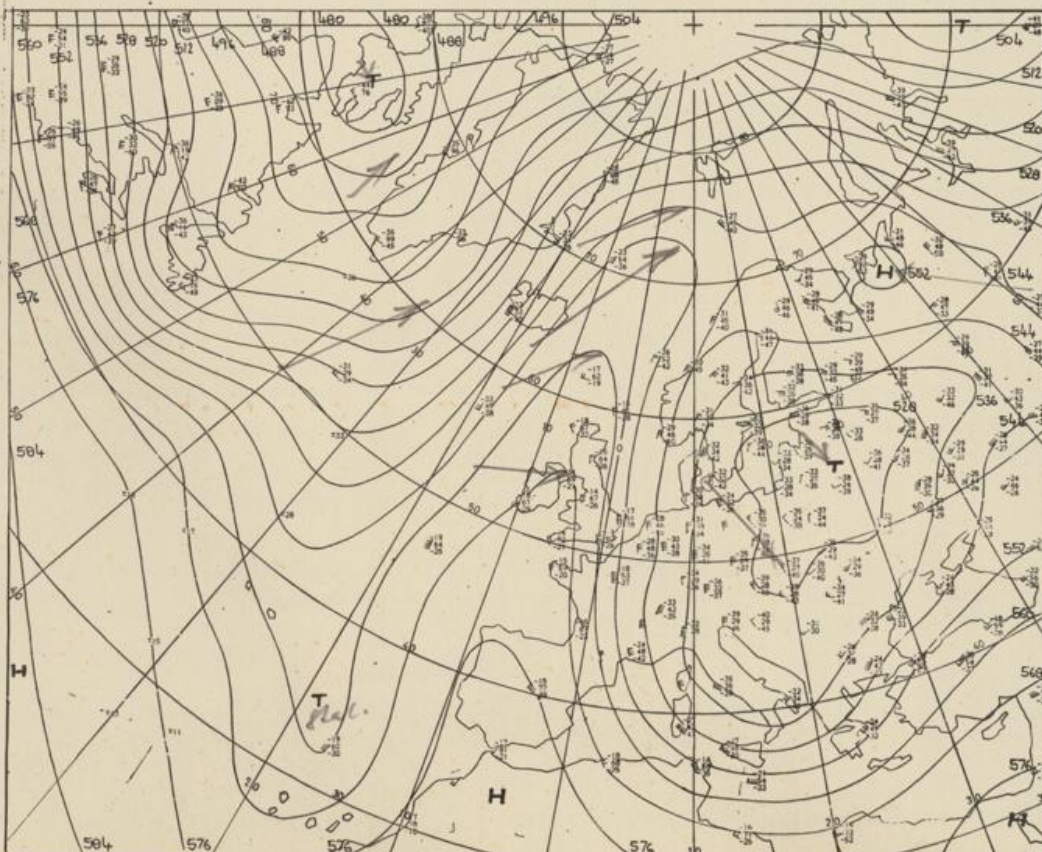

Sonntag, den 12. Dezember 1976

Nummer 347

Bodenwetterkarte  
Vorhersage  
für den  
13.12. 01 Uhr

Höhenwetterkarte  
(Absolute Topographie 500 mb  
entsprechend ca. 5500 m Höhe)  
vom  
12.12. 01 Uhr

Maßstab 1:60 Mill.