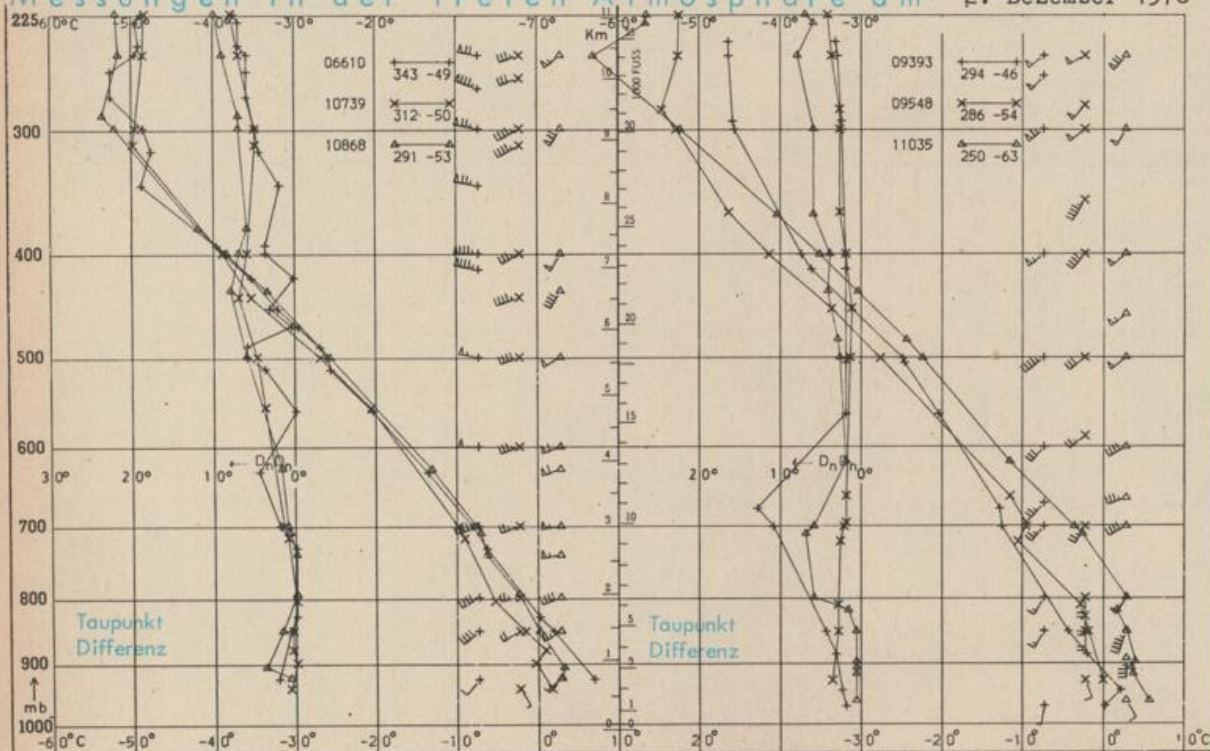

Luftdruckwerte von 7 Uhr

Station	Barom. Höhe	mm	auf Meereshöhe umgerechnet	
			mm	mb
Kassel	163	713.4	727.9	970.5
Trier	273	701.2	725.4	967.1
Offenbach	102	717.3	726.5	968.5
Bamberg	243	706.2	727.8	970.3
Saarbrücken-Flugh.	334	669.7	725.8	967.7
Nürnberg	312	700.2	728.4	971.1
Stuttgart	297	701.3	727.2	969.5
Freiburg	300	703.1	729.3	972.3
München-Riem	529	x	x	x

Erdbodentemperaturen °C von 7 Uhr

Station	10 cm Tiefe	20 cm Tiefe	50 cm Tiefe	100 cm Tiefe
Gießen	4.3	5.3	6.6	8.3
Trier	3.0	3.7	7.0	8.4
Geisenheim	3.5	4.8	7.8	8.5
Würzburg	4.1	5.1	6.7	8.1
Mannheim	5.1	6.2	7.7	9.4
Öhringen	3.4	4.8	7.2	8.6
Weißenburg	2.8	3.7	6.2	7.4
Freiburg	5.5	6.2	7.4	8.6
München-Riem	2.7	3.9	5.4	7.1
Mülldorf	1.9	3.0	4.6	6.8

Astronomische Daten für den 3. Dezember 1976

Station	Sonne		Mond		Station	Sonne		Mond	
	Aufgang Uhr MEZ	Untergang Uhr MEZ	Aufgang Uhr MEZ	Untergang Uhr MEZ		Aufgang Uhr MEZ	Untergang Uhr MEZ	Aufgang Uhr MEZ	Untergang Uhr MEZ
Frankfurt	08.04	16.25	14.49	04.36	Nürnberg	07.53	16.18	14.41	04.26
Freiburg	08.00	16.37	14.58	04.36	Stuttgart	07.57	16.28	14.50	04.32
München	07.45	16.22	14.43	04.21	Trier	08.12	16.33	14.57	04.44

Mondphase 3 Tage vor Vollmond

Messungen in der freien Atmosphäre am 2. Dezember 1976 01 Uhr MEZ

Kennziffer	Station
06610	Payerne
10739	Stuttgart
10868	München - Ob. Schleißheim
09393	Lindenberg
09548	Meiningen
11035	Wien

Bemerkungen:

Korrektur zu Nr. 336:

Niederschlag in 24 Stdn.

Kassel: 13 mm

Gießen: 11 mm