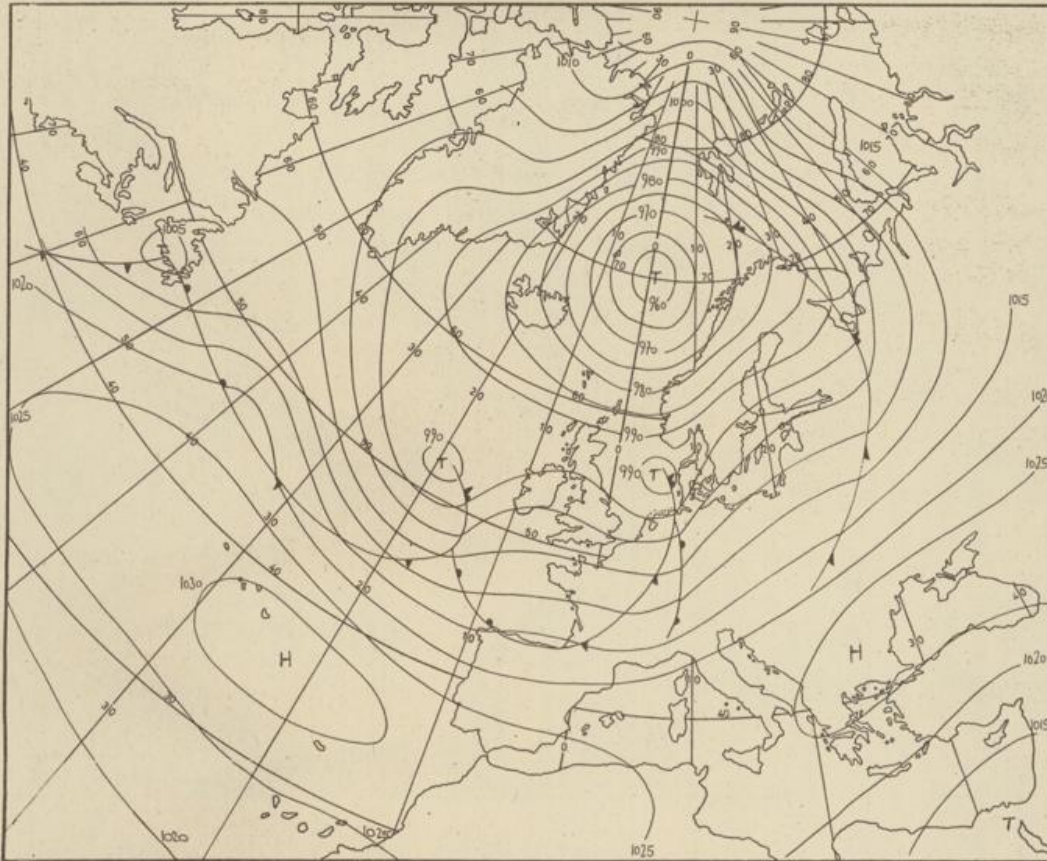

Montag, den 29. November 1976

Nummer 334

Bodenwetterkarte  
Vorhersage  
für den  
30.11. 01 Uhr

Höhenwetterkarte  
(Absolute Topographie 500 mb  
entsprechend ca. 5500 m Höhe)  
vom  
29.11. 01 Uhr

Maßstab 1:60 Mill.