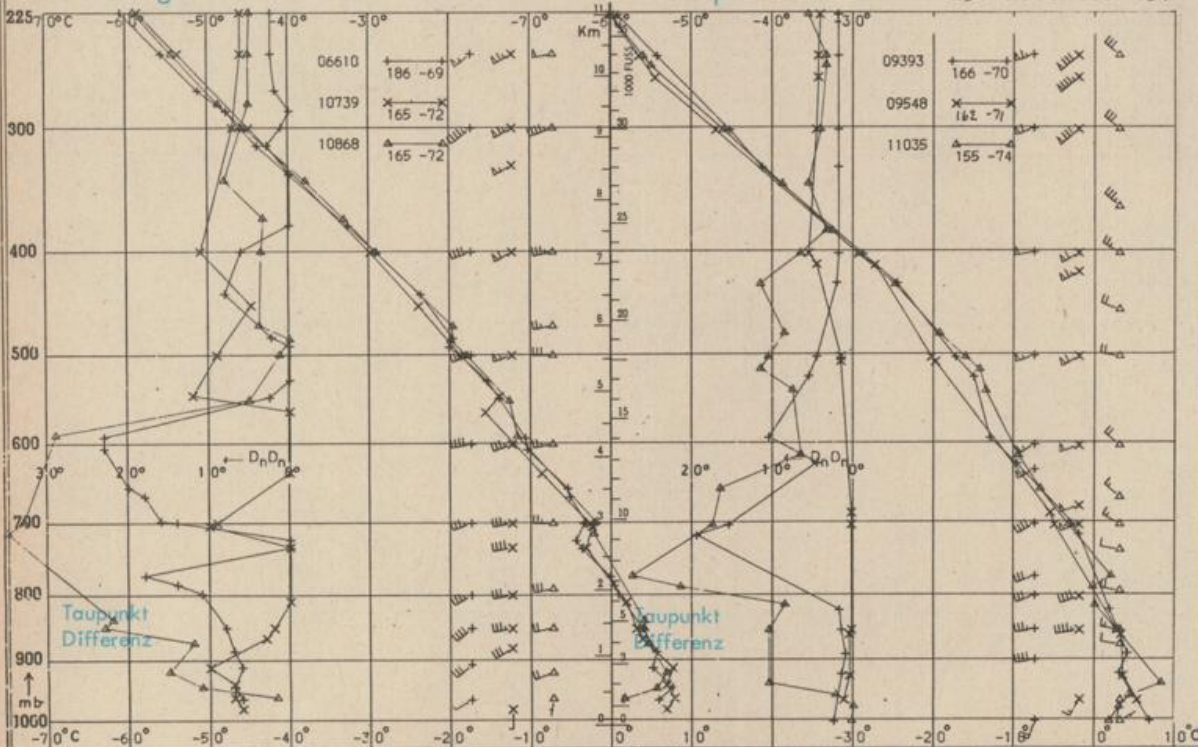

Luftdruckwerte von 7 Uhr

Station	Barom. Höhe	mm	auf Meereshöhe umgerechnet	
			mm	mb
Kassel	163	746.4	761.2	1014.9
Trier	273	739.2	764.1	1018.7
Offenbach	102	753.8	763.2	1017.5
Bamberg	243	742.1	764.3	1018.9
Saarbrücken-Flugh.	334	734.4	764.7	1019.5
Nürnberg	312	736.7	765.1	1020.0
Stuttgart	297	738.9	765.2	1021.1
Freiburg	300	740.1	767.3	1023.0
München-Riem	529	719.0	766.3	1021.6

Erdbodentemperaturen °C von 7 Uhr

Station	10 cm Tiefe	20 cm Tiefe	50 cm Tiefe	100 cm Tiefe
Gießen	6.4	6.4	6.8	8.0
Trier	6.3	6.4	6.9	8.2
Geisenheim	6.0	6.0	6.6	8.4
Würzburg	5.4	5.3	6.0	7.9
Mannheim	6.7	6.5	7.5	9.6
Öhringen	6.0	5.8	6.8	8.7
Weißenburg	4.2	4.3	5.7	7.5
Freiburg	6.5	6.3	6.8	8.6
München-Riem	2.7	3.6	5.5	7.4
Mühdorf	2.0	3.0	4.9	7.0

Astronomische Daten für den

30. November 1976

Station	Sonne		Mond		Station	Sonne		Mond	
	Aufgang Uhr MEZ	Untergang Uhr MEZ	Aufgang Uhr MEZ	Untergang Uhr MEZ		Aufgang Uhr MEZ	Untergang Uhr MEZ	Aufgang Uhr MEZ	Untergang Uhr MEZ
Frankfurt	08.01	16.27	13.33	01.29	Nürnberg	07.50	16.20	13.24	01.20
Freiburg	07.57	16.38	13.38	01.33	Stuttgart	07.54	16.30	13.32	01.27
München	07.42	16.23	13.23	01.18	Trier	08.09	16.35	13.41	01.37

Mondphase

2 Tage nach erstem Viertel

Messungen in der freien Atmosphäre am 29. November 1976 01 Uhr MEZ

Kennziffer	Station
06610	Payerne
10739	Stuttgart
10868	München - Ob. Schleißheim
09393	Lindenberg
09548	Meiningen
11035	Wien

Bemerkungen :