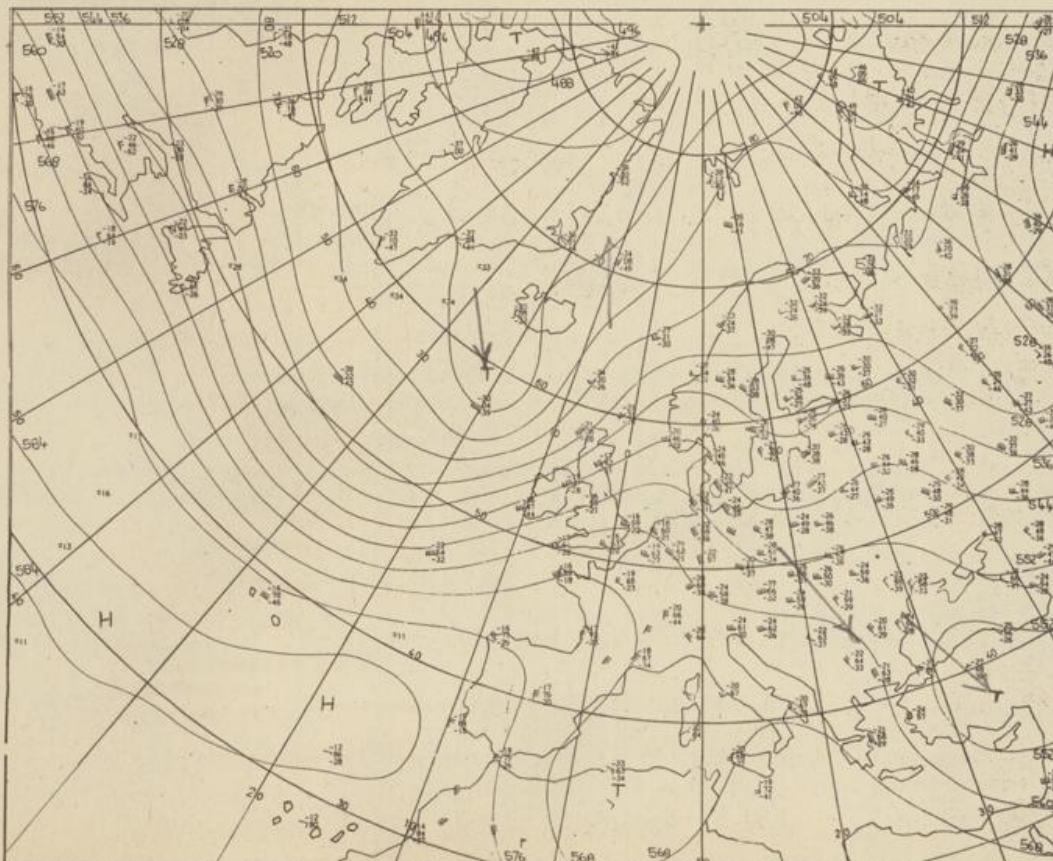

Montag, den 29. November 1976

Nummer 334

Bodenwetterkarte  
Vorhersage  
für den  
30.11. 01 Uhr

Höhenwetterkarte  
(Absolute Topographie 500 mb  
entsprechend ca. 5500 m Höhe)  
vom  
29.11. 01 Uhr

Maßstab 1:60 Mill.