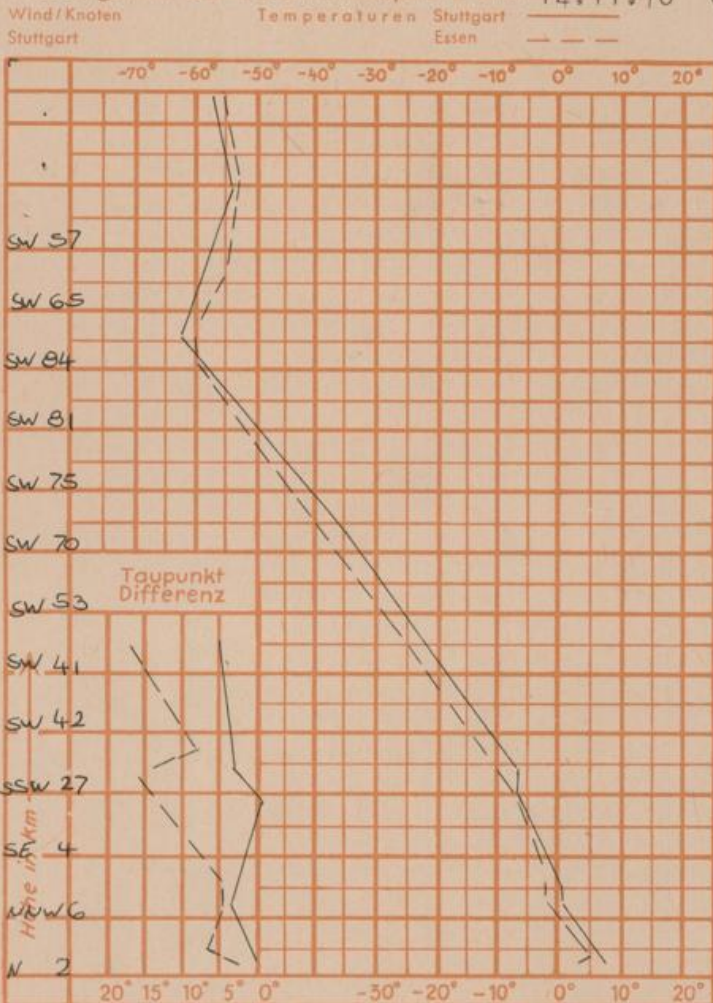

Luftdruck 7h	Höhe	mm	auf Meereshöhe umgerechnet	
			mm	mb
Gießen	195	735.2	753.2	1004.1
Frankfurt/Flugh.	112	742.7	752.9	1003.8
Trier	273	728.1	753.3	1004.2
Saarbrücken/Ensh.	334	722.8	753.1	1004.0

Erdbodentemperaturen	10 cm Tiefe	20 cm Tiefe	50 cm Tiefe	100 cm Tiefe
Kassel	3.8	5.5	7.9	9.8 °C
Gießen	4.4	5.7	8.6	10.0 °C
Offenbach	6.3	7.4	9.7	11.6 °C
Trier	3.7	4.8	7.8	9.7 °C

Sonnenaufgang am 15.11.70 in Frankfurt/Main
Mondaufgang am 15.11.70 (2 Tage n. Vollmond)

0737 Uhr, Untergang 1642 Uhr MEZ
1743 Uhr, Untergang 1035 Uhr MEZ

Langjähriges Temperaturmittel der Jahre 1857-1956 in Frankfurt/M. für den 13.11. 5.2 °C

Messungen in der freien Atmosphäre am 14.11.70 01h