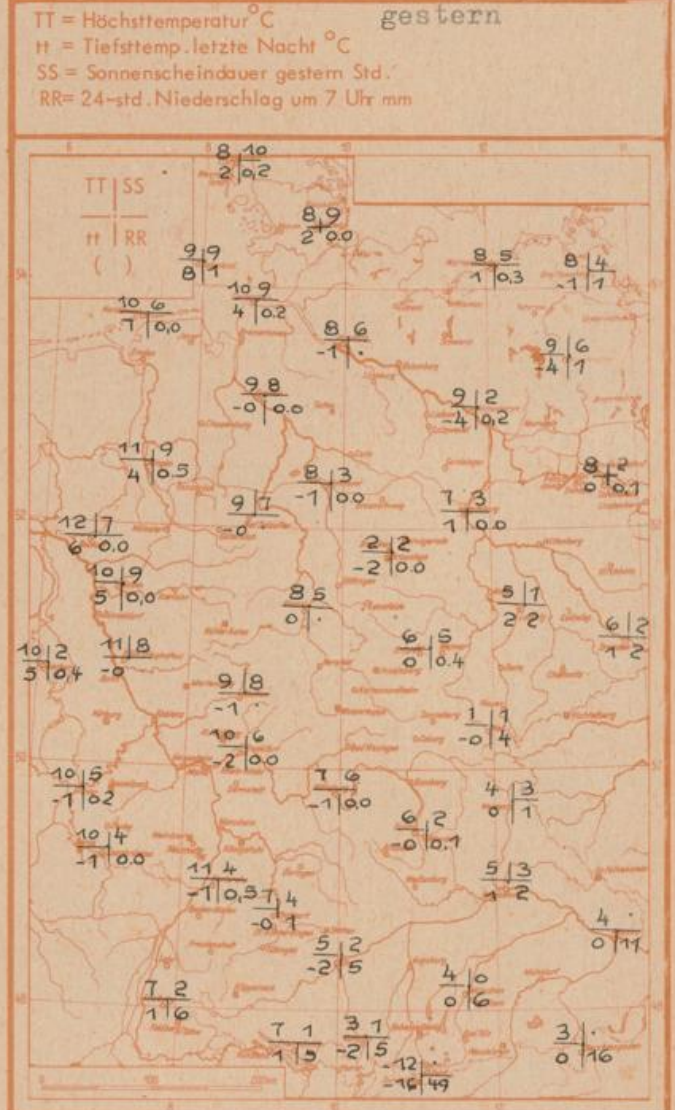

Luftdruck 7h	Höhe	mm	auf Meereshöhe umgerechnet mm	mb
Gießen	195	754.9	773.5	1031.3
Frankfurt/Flugh.	112	763.5	774.3	1032.3
Trier	273	748.6	774.4	1032.4
Saarbrücken/Ensh.	334	742.9	774.3	1032.3

Erdbodentemperaturen	10 cm Tiefe	20 cm Tiefe	50 cm Tiefe	100 cm Tiefe
Kassel	4.3	6.6	9.1	11.5°C
Gießen	4.1	6.0	9.8	11.8°C
Offenbach	4.7	7.4	10.9	13.7°C
Trier	4.6	5.8	8.9	10.3°C

Sonnenaufgang am 25.10.70 in Frankfurt/Main 0702 Uhr, Untergang 1715 Uhr MEZ
Mondaufgang am 25.10.70 (3 Tage n. letzt. Viert. 0139 Uhr, Untergang 1539 Uhr MEZ)

Langjähriges Temperaturmittel der Jahre 1857-1956 in Frankfurt/M. für den 23.10. 8.6°C

Messungen in der freien Atmosphäre am 24.10.70 01

Auskünfte und Beratungen für Hessen: Wetteramt Frankfurt, Tel. Frankfurt 8062 408/409, außerdem durch Vermittlung der Dienststellen Darmstadt, Tel. 7 47 20; Geisenheim, Tel. Rüdeshelm 8372; Gießen, Tel. 2119; Kassel, Tel. 1 54 52; Bad Hersfeld, Tel. 2388
Für Rheinland-Pfalz und Saarland: Wetteramt Trier/Mosel, Tel. 4 27 27, außerdem durch Vermittlung der Dienststellen Koblenz, Tel. 3 23 00; Neustadt/Weinstrasse, Tel. 7307; Saarbrücken, Tel. 481
Fernsprech-Ansagedienst: Allgemeine Wettervorhersage, Tel. 1164, Reise- bzw. Wintersportbericht, Tel. 1160 und Straßenzustandsbericht (nur im Winter) Tel. 1169