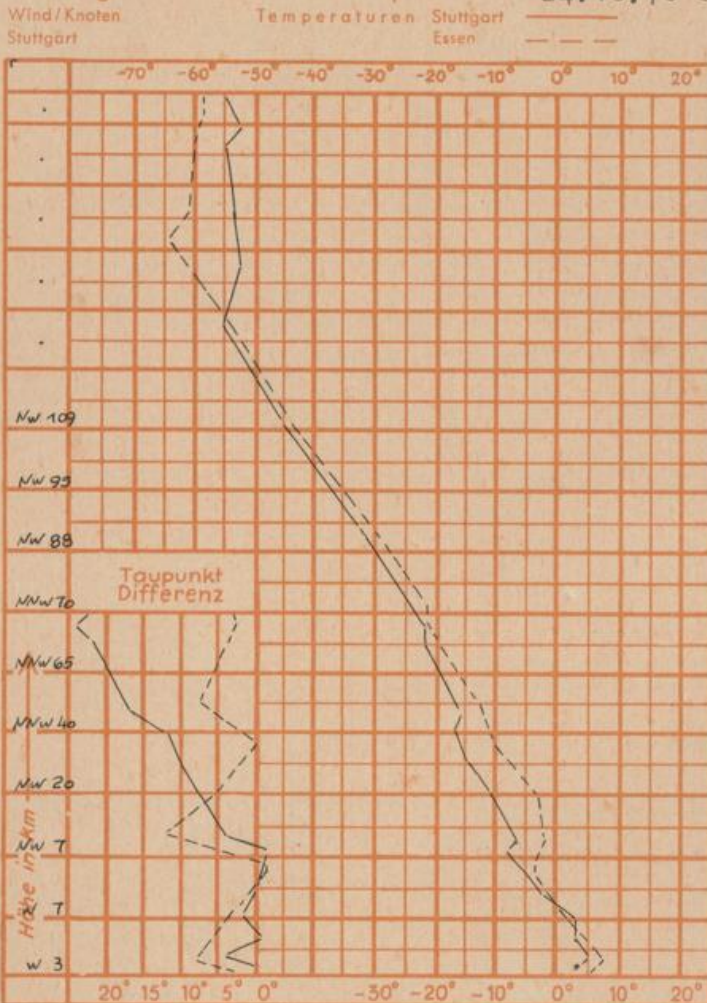

Luftdruck 7h	Höhe	mm	auf Meereshöhe umgerechnet mm	mb
Gießen	195	754.9	773.5	1031.3
Frankfurt/Flugh.	112	763.5	774.3	1032.3
Trier	273	748.6	774.4	1032.4
Saarbrücken/Ensh.	334	742.9	774.3	1032.3

Erdbodentemperaturen	10 cm Tiefe	20 cm Tiefe	50 cm Tiefe	100 cm Tiefe
Kassel	4.3	6.6	9.1	11.5°C
Gießen	4.1	6.0	9.8	11.8°C
Offenbach	4.7	7.4	10.9	13.7°C
Trier	4.6	5.8	8.9	10.3°C

Sonnenaufgang am 25.10.70 in Frankfurt/Main 0702 Uhr, Untergang 1715 Uhr MEZ
Mondaufgang am 25.10.70 (3 Tage n. letzt. Viert. 0139 Uhr, Untergang 1539 Uhr MEZ)

Langjähriges Temperaturmittel der Jahre 1857-1956 in Frankfurt/M. für den 23.10. 8.6°C

Messungen in der freien Atmosphäre am 24.10.70 01

Auskünfte und Beratungen für Hessen: Wetteramt Frankfurt, Tel. Frankfurt 8062 408/409, außerdem durch Vermittlung der Dienststellen Darmstadt, Tel. 7 47 20; Geisenheim, Tel. Rüdeshelm 8372; Gießen, Tel. 2119; Kassel, Tel. 1 54 52; Bad Hersfeld, Tel. 2388
Für Rheinland-Pfalz und Saarland: Wetteramt Trier/Mosel, Tel. 4 27 27, außerdem durch Vermittlung der Dienststellen Koblenz, Tel. 3 23 00; Neustadt/Weinstrasse, Tel. 7307; Saarbrücken, Tel. 481
Fernsprech-Ansagedienst: Allgemeine Wettervorhersage, Tel. 1164, Reise- bzw. Wintersportbericht, Tel. 1160 und Straßenzustandsbericht (nur im Winter) Tel. 1169