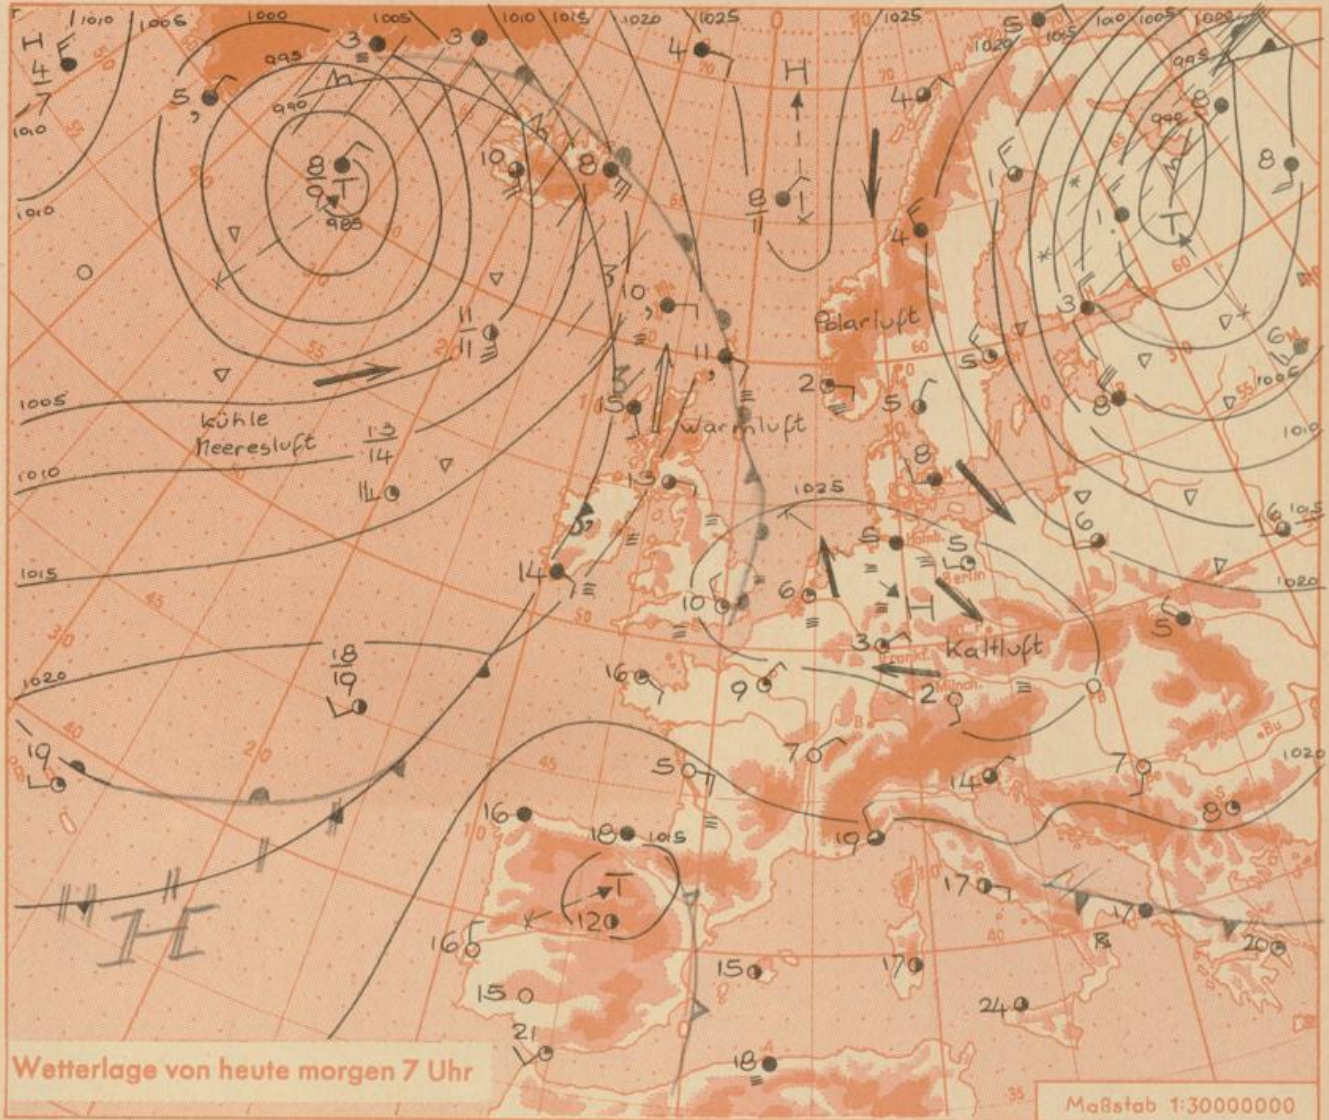

11 11° Lufttemperatur
13 13° Wassertemp.

Windgeschwindigkeit
Symbol m/sec km/h

- still oder sehr schwach um 1 1-5
- 2,5 6-13
- 5 14-22
- 7,5 23-31
- 10 32-40
- 22,5 77-85
- 25 86-94
- usw.

1,8 km/h ≈ 1 Knoten

Fronten mit Erwärmung Abkühlung (Warmfront) (Kaltfront)

- nur in der Höhe
- Okklusion
- Konvergenzlinie

- Warme Luftströmung
- Kalte Luftströmung

Die Linien verbinden Orte mit gleichem, auf Meereshöhe umgerechneten Luftdruck in Millibar.

1000 mb ≈ 750 mm

Wetterlage von heute morgen 7 Uhr

Maßstab 1:30000000

In der vergangenen Nacht sanken im Vorhersagebereich die Lufttemperaturen in 2 m Höhe auf 6 bis 2 Grad ab. In Hessen gab es in ungünstigen Lagen die ersten Bodenfröste dieses Herbstes. Die vom Nordmeerhoch nunmehr abgelöste mitteleuropäische Hochdruckzelle wandert nach Südosten. Sie bleibt aber mit der eingeflossenen Kaltluft polaren Ursprungs zunächst noch für Deutschland wetterbestimmend.