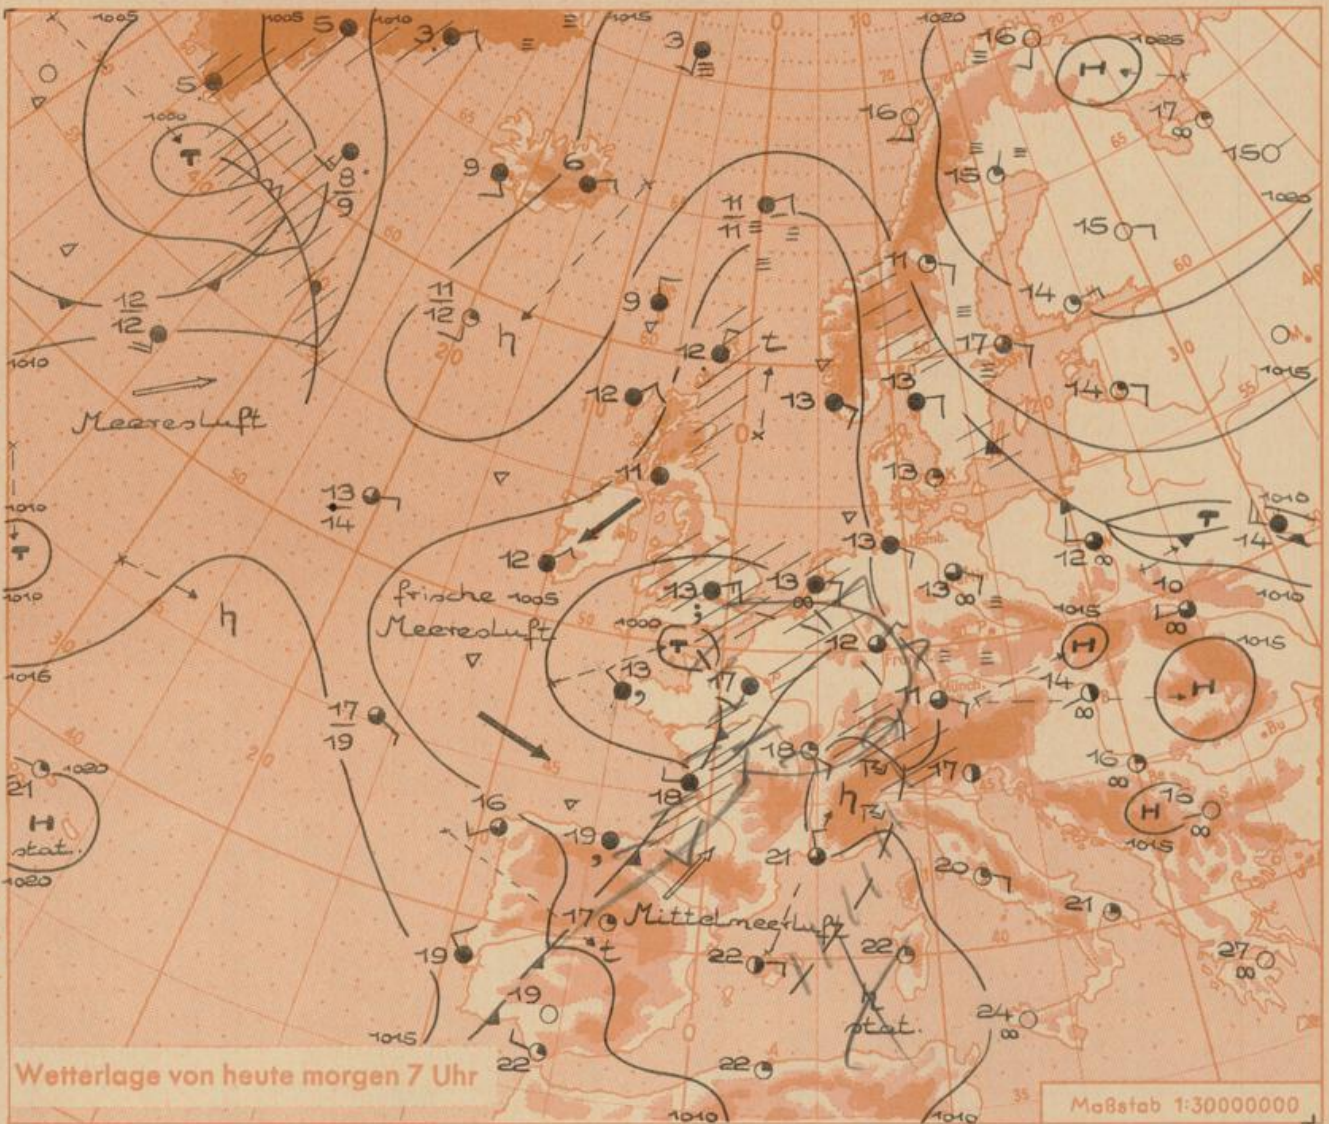

Wetterkarte

Amtsblatt des Wetteramtes Frankfurt in Offenbach am Main D 7311 A

Bei unregelmäßiger Lieferung sind Beschwerden immer an das Zustellpostamt zu richten

Druck und Verlag: Wetteramt Frankfurt, 605 Offenbach/Main
Frankfurter Straße 135 · Telefon 8062 281

Postbezug monatlich 3,75 DM, einschließlich Postgebühren.
Verlagsort: Frankfurt am Main. Erscheint täglich.

Jahrgang 1970

Mittwoch, den 19. August 1970

Nummer 231

Erläuterungen

- Wolkenlos
- heifer
- 1/2 bedeckt
- wolkig
- bedeckt
- Dunst
- ≡ Nebel
- Nieselreg.
- Regen
- Schneefall
- ▽ Schauer
- △ Graupeln
- △ Hagel
- ⚡ Gewitter
- /// Niederschlagsgebiet

11 11° Lufttemperatur
13 13° Wassertemp.

Windgeschwindigkeit
Symbol m/sec km/h

- still oder sehr schwach um 1 1-5
- 2,5 6-13
- 5 14-22
- 7,5 23-31
- 10 32-40
- 22,5 77-85
- 25 86-94
- usw.

1,8 km/h ≈ 1 Knoten

Fronten mit Erwärmung Abkühlung (Warmfront) (Kaltfront)

- nur in der Höhe
- Okklusion
- Konvergenzlinie

→ Warme Luftströmung
← Kalte Luftströmung

1000 mb ≈ 750 mm

Wetterlage von heute morgen 7 Uhr

Maßstab 1:30000000

Das Tief aus der Biskaya ist an den Ärmelkanal gezogen und bewegt sich weiter in nordöstlichen Richtungen. Auf seiner Ostseite wird Mittelmeerluft nordwärts gelenkt, während auf seiner Rückseite frische Meeresluft nach Süden gelangt. Da das gestern über Süddeutschland gelegene Hoch unter Abschwächung nach Osten gezogen ist, können die Ausläufer des Tiefs von Westen auf Deutschland übergreifen.

Vorhersage für Hessen, Rheinland-Pfalz und Saarland,

gültig von Donnerstag, den 20.8.1970, früh bis Freitag, den 21.8.1970, früh:

Wechselnd wolkig und einzelne zum Teil gewittrige Schauer. Zwischendurch auch sonnige Abschnitte. Tagestemperaturen in den Niederungen 23 bis 25 Grad, im Bergland bei 16 Grad. Nachts stellenweise klar, Tiefsttemperaturen um 13 Grad. Schwacher bis mäßiger in Gewittern auffrischender Wind aus Südwest bis West.

Weitere Aussichten: Wechselhaft, aber freundlich.

- Sa: -