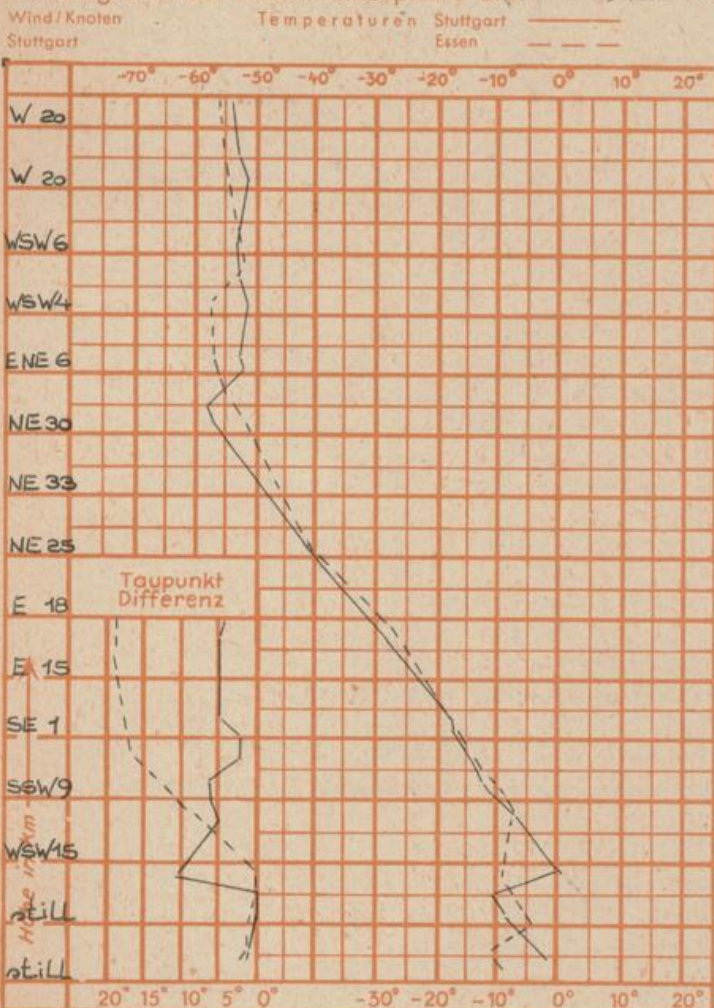

Luftdruck 7h	Höhe	mm	auf Meereshöhe umgerechnet mm	mb
Gießen	195	734.4	753.1	1004.0
Frankfurt/Flugh.	112	743.0	753.8	1005.0
Trier	273	727.4	753.1	1004.0
Saarbrücken/Ensh.	334	721.1	752.3	1003.0

Erdbodentemperaturen	10 cm Tiefe	20 cm Tiefe	50 cm Tiefe	100 cm Tiefe
Kassel	-0.3	0.1	1.6	3.8 °C
Gießen	-2.8	-2.5	1.3	2.9 °C
Offenbach	-2.9	-1.0	1.0	5.4 °C
Trier	-2.0	-0.8	0.9	3.0 °C

Sonnenaufgang am 2.1.70 in Frankfurt/Main
Mondaufgang am 2.1.70 (2 Tg.n. letzt.Vtl.)

08.24 Uhr, Untergang 16.35 Uhr MEZ
02.07 Uhr, Untergang 12.19 Uhr MEZ

Langjähriges Temperaturmittel der Jahre 1857-1956 in Frankfurt/M. für den 31.12. 0.9 °C

Messungen in der freien Atmosphäre am 1.1.1970 01h

Auskünfte und Beratungen für Hessen: Wetteramt Frankfurt, Tel. Frankfurt 8062 408/409, außerdem durch Vermittlung der Dienststellen Darmstadt, Tel. 7 47 20; Geisenheim, Tel. Rüdelsheim 8372; Gießen, Tel. 2119; Kassel, Tel. 1 54 52; Bad Hersfeld, Tel. 2388
Für Rheinland-Pfalz und Saarland: Wetteramt Trier/Mosel, Tel. 4 27 27, außerdem durch Vermittlung der Dienststellen Koblenz, Tel. 3 23 00; Neustadt/Weinstrasse, Tel. 7307; Saarbrücken, Tel. 481
Fernsprech-Ansagedienst: Allgemeine Wettervorhersage, Tel. 1164, Reise- bzw. Wintersportbericht, Tel. 1160 und Strohenszustandsbericht (nur im Winter) Tel. 1169