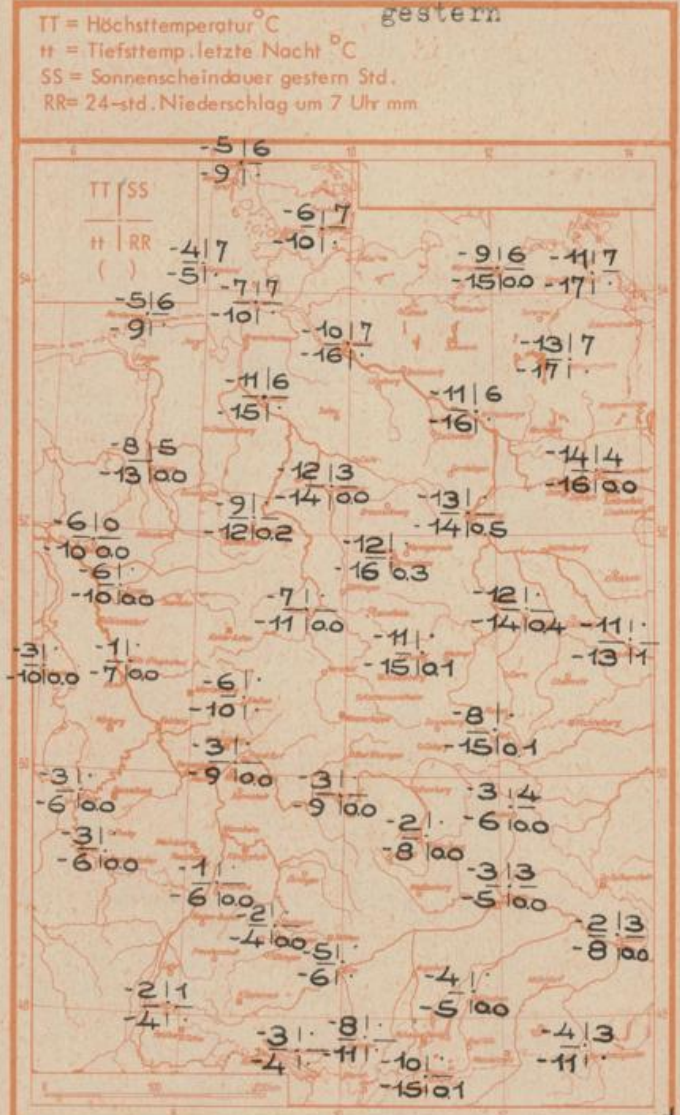

Luftdruck 7h	Höhe	mm	auf Meereshöhe umgerechnet mm	mb
Gießen	195	734.4	753.1	1004.0
Frankfurt/Flugh.	112	743.0	753.8	1005.0
Trier	273	727.4	753.1	1004.0
Saarbrücken/Ensh.	334	721.1	752.3	1003.0

Erdbodentemperaturen	10 cm Tiefe	20 cm Tiefe	50 cm Tiefe	100 cm Tiefe
Kassel	-0.3	0.1	1.6	3.8 °C
Gießen	-2.8	-2.5	1.3	2.9 °C
Offenbach	-2.9	-1.0	1.0	5.4 °C
Trier	-2.0	-0.8	0.9	3.0 °C

Sonnenaufgang am 2.1.70 in Frankfurt/Main
Mondaufgang am 2.1.70 (2 Tg.n. letzt.Vtl.)

08.24 Uhr, Untergang 16.35 Uhr MEZ
02.07 Uhr, Untergang 12.19 Uhr MEZ

Langjähriges Temperaturmittel der Jahre 1857-1956 in Frankfurt/M. für den 31.12. 0.9 °C

Messungen in der freien Atmosphäre am 1.1.1970 01h

Auskünfte und Beratungen für Hessen: Wetteramt Frankfurt, Tel. Frankfurt 8062 408/409, außerdem durch Vermittlung der Dienststellen Darmstadt, Tel. 7 47 20; Geisenheim, Tel. Rüdelsheim 8372; Gießen, Tel. 2119; Kassel, Tel. 1 54 52; Bad Hersfeld, Tel. 2388
Für Rheinland-Pfalz und Saarland: Wetteramt Trier/Mosel, Tel. 4 27 27, außerdem durch Vermittlung der Dienststellen Koblenz, Tel. 3 23 00; Neustadt/Weinstrasse, Tel. 7307; Saarbrücken, Tel. 481
Fernsprech-Ansagedienst: Allgemeine Wettervorhersage, Tel. 1164, Reise- bzw. Wintersportbericht, Tel. 1160 und Strohenszustandsbericht (nur im Winter) Tel. 1169