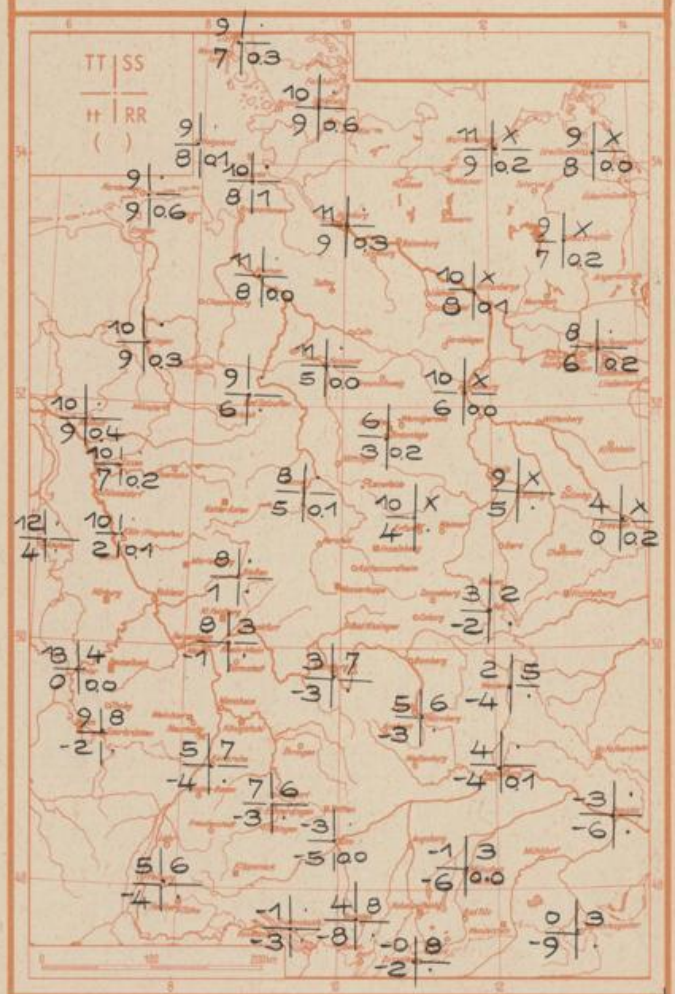

Messungen in der freien Atmosphäre am 15.12.72

Wind / Knoten      Temperaturen Stuttgart      Essen

TT = Höchsttemperatur °C  
 tt = Tiefsttemp. letzte Nacht °C      gestern  
 SS = Sonnenscheindauer gestern Std.  
 RR = 24-std. Niederschlag um 7 Uhr mm