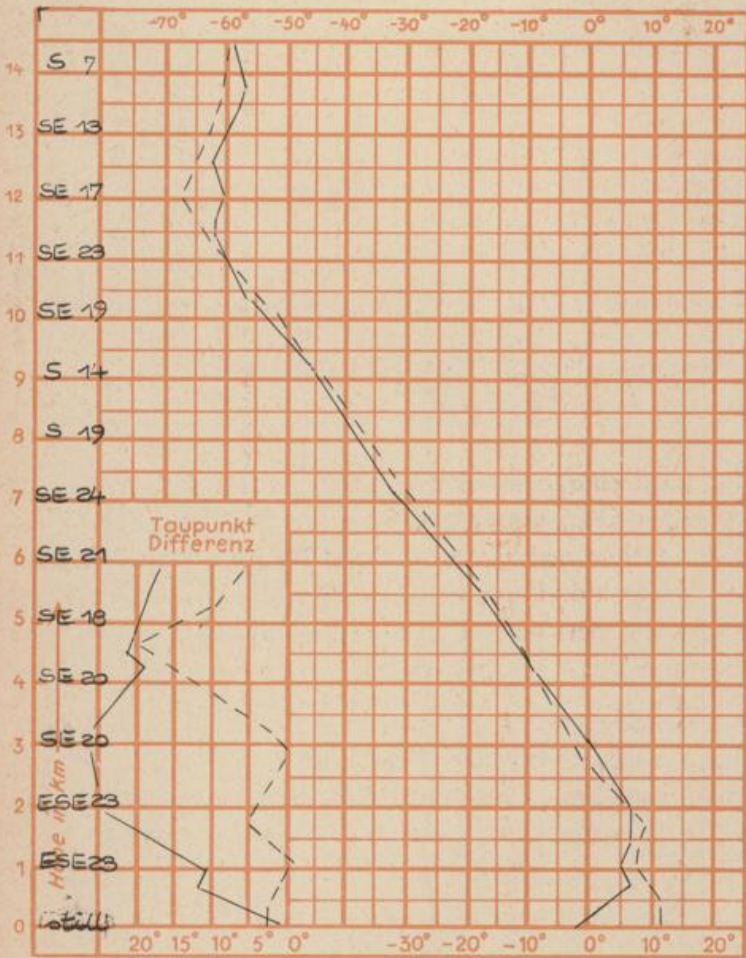

# Wettermeldungen vom 15.12.1972 7h

Station	Höhe NN	Wetter	Wind km/h	7 Uhr	Temperatur °C			Sonnenscheind. gestern in Std.	Niederschlag in 24 Std. mm	Schneehöhe cm	
					höchste gestern	Mittel gestern	Tiefstwert der Nacht 2m Höhe [am Boden]				
Frankfurt-Stadt 7.30	125	wolkenlos	E 3	0	8	4.9	-1	-2	x	-	-
Frankfurt-Flughafen	110	wolkenlos	NE 9	-1	8	4.7	-2	-5	2.8	-	-
Offenbach/M.	99	wolkenlos	ENE 4	-0	9	5.5	-1	-3	3.2	-	-
Darmstadt	133	wolkenlos	E 13	1	9	5.5	1	-3	5.1	-	-
Geisenheim 7.30	109	wolkig	E 7	0	7	3.7	-1	-4	3.7	-	-
Gießen	186	wolkenlos	E 2	1	8	5.2	1	-2	-	-	-
Kassel	158	bedeckt	still	6	8	6.9	5	2	-	0.1	-
Bad Hersfeld	212	bedeckt	NW 4	3	10	6.8	2	-1	-	0.0	-
Mannheim	97	Nebel	still	-2	9	4.1	-2	-4	6.3	-	-
Neustadt/Weinstr.	161	wolkenlos	still	-1	8	2.4	-2	-4	4.9	-	-
Trier	265	wolkenlos	NE 13	0	13	7.5	0	-3	4.4	0.0	-
Koblenz	96	wolkenlos	SSW 13	1	9	7.9	1	x	0.1	0.1	-
Saarbrücken/Ensh.	323	wolkenlos	NE 20	-1	9	5.2	-2	-4	7.6	-	-
Marienberg/Ww.	547	wolkenlos	ESE 34	2	7	5.4	2	0	-	1	-
Nürnberg	626	wolkenlos	NE 18	-0	9	5.8	-0	-2	x	0.4	-
Kleiner Feldberg Ts.	805	wolkenlos	E 29	-1	10	4.8	-1	-3	3.9	-	-
Wasserkuppe Rhön	921	wolkenlos	SE 22	1	7	5.6	1	-0	0.2	0.0	Reste

Luftdruck 7h	Höhe	mm	auf Meereshöhe umgerechnet	
			mm	mb
Gießen	195	754.7	773.2	1030.8
Frankfurt/Flugh.	112	762.2	773.0	1030.6
Trier	273	745.7	771.5	1028.5
Saarbrücken/Ensh.	334	740.4	771.9	1029.1

Erdbodentemperaturen	10 cm Tiefe	20 cm Tiefe	50 cm Tiefe	100 cm Tiefe
Kassel	4.6	4.8	5.2	6.1°C
Gießen	2.6	4.1	5.5	6.3°C
Offenbach	1.3	3.4	5.3	7.9°C
Trier	2.6	3.6	5.7	6.6°C

Messungen in der freien Atmosphäre am 15.12.72

Wind / Knoten      Temperaturen Stuttgart      Essen

TT = Höchsttemperatur °C  
 tt = Tiefsttemp. letzte Nacht °C      gestern  
 SS = Sonnenscheindauer gestern Std.  
 RR = 24-std. Niederschlag um 7 Uhr mm