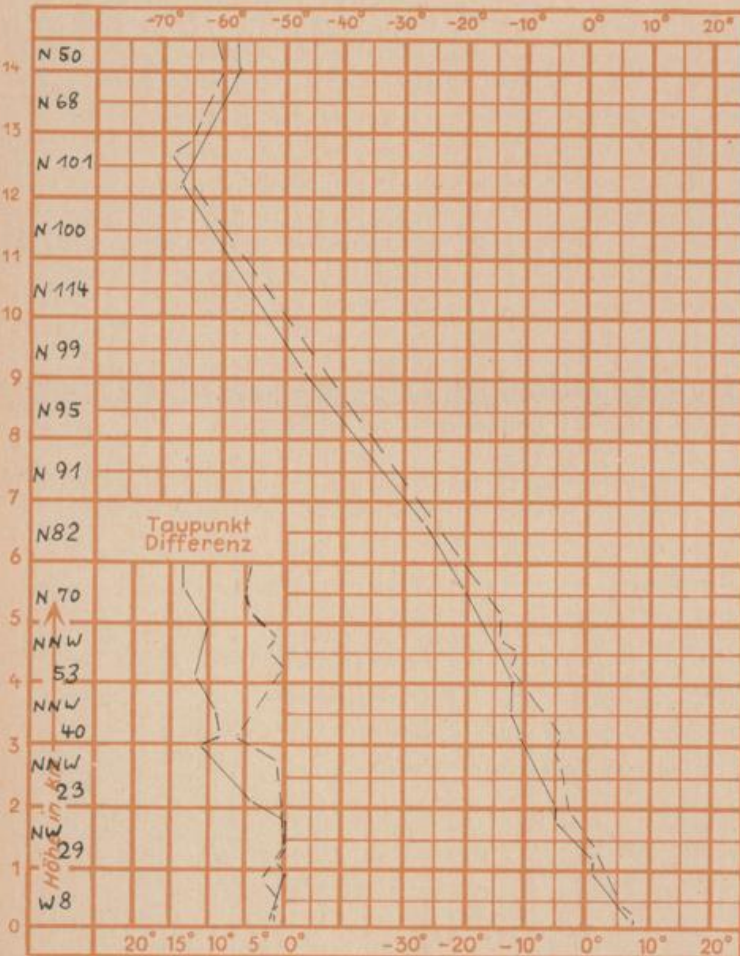

# Wettermeldungen vom 23.10.1972 7h

Station	Höhe NN	Wetter	Wind km/h	Temperatur °C				Sonnenscheind. gestern in Std.	Niederschlag in 24 Std. mm	Schneehöhe cm	
				7 Uhr	höchste gestern	Mittel gestern	Tiefstwert der Nacht 2 m Höhe am Boden				
Frankfurt-Stadt 07.30	125	bedeckt	S 10	9	9	6.9	6	6	x	1	
Frankfurt-Flughafen	110	Nieseln	SW 16	8	7	6.7	6	6	.	3	
Offenbach/M.	99	bedeckt	WSW 11	8	7	7.2	6	5	.	1	
Darmstadt	133	bedeckt	SSW 22	7	6	5.5	6	4	.	8	
Geisenheim 07.30	109	bedeckt	W 7	9	9	7.8	5	5	.	6	
Gießen	186	bedeckt	WSW 9	8	7	6.0	6	5	.	1	
Kassel	158	Regen	S 4	7	7	6.4	7	6	.	6	
Bad Hersfeld	212	Nieseln	S 9	7	7	5.2	5	4	.	6	
Mannheim	97	bedeckt	SSE 5	8	7	7.0	5	5	.	11	
Neustadt/Weinstr.	161	bedeckt	WNW 20	10	7	6.8	8	6	.	5	
Trier	265	Nieseln	WSW 14	9	7	5.8	7	6	.	3	
Koblenz	96	Nieseln	W 11	10	10	7.8	8	x	.	9	
Saarbrücken/Ensh.	323	Nieseln	W 13	8	6	5.0	6	6	.	8	
Marienberg/Ww.	547	Nieseln	WNW 20	7	6	3.9	5	5	.	16	
Nürnberg	626	Nieseln	SW 7	7	5	3.6	4	4	x	9	
Kleiner Feldberg Ts.	805	Regen	NW 22	5	2	1.8	2	1	.	9	Reste
Wasserkuppe Rhön	921	Regen	W 11	2	0	0.3	-0	1	.	17	10

Luftdruck 7h	Höhe	mm	auf Meereshöhe umgerechnet mm	mb
Gießen	195	745.6	763.5	1017.8
Frankfurt/Flugh.	112	753.8	764.0	1018.6
Trier	273	741.0	765.8	1020.9
Saarbrücken/Ensh.	334	735.8	766.1	1021.3

Erdbodentemperaturen	10 cm Tiefe	20 cm Tiefe	50 cm Tiefe	100 cm Tiefe
Kassel	6.3	6.6	7.5	9.7°C
Gießen	6.8	7.4	8.8	10.4°C
Offenbach	8.1	8.2	10.1	12.3°C
Trier	7.4	7.4	8.5	10.7°C

Messungen in der freien Atmosphäre am 23.10.1972

Wind/Knoten      Temperaturen Stuttgart      ———  
 Stuttgart      Essen      - - - -

TT = Höchsttemperatur °C gestern  
 tt = Tiefsttemp. letzte Nacht °C  
 SS = Sonnenscheindauer gestern Std.  
 RR = 24-std. Niederschlag um 7 Uhr mm