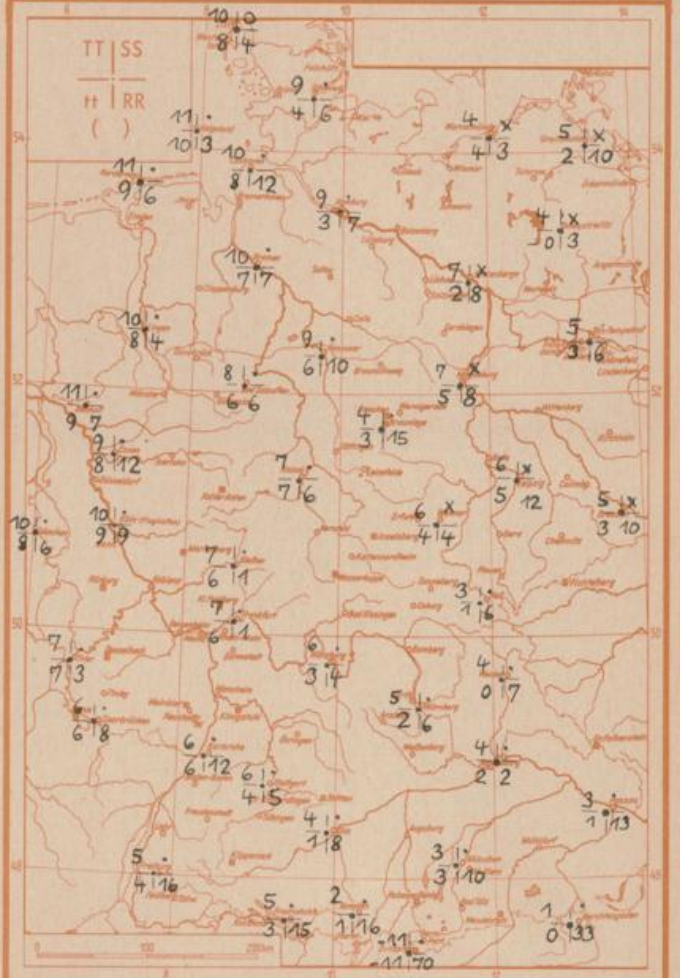

# Wettermeldungen vom 23.10.1972 7h

Station	Höhe NN	Wetter	Wind km/h	Temperatur °C				Sonnenscheind. gestern in Std.	Niederschlag in 24 Std. mm	Schneehöhe cm	
				7 Uhr	höchste gestern	Mittel gestern	Tiefstwert der Nacht 2 m Höhe am Boden				
Frankfurt-Stadt 07.30	125	bedeckt	S 10	9	9	6.9	6	6	x	1	
Frankfurt-Flughafen	110	Nieseln	SW 16	8	7	6.7	6	6	.	3	
Offenbach/M.	99	bedeckt	WSW 11	8	7	7.2	6	5	.	1	
Darmstadt	133	bedeckt	SSW 22	7	6	5.5	6	4	.	8	
Geisenheim 07.30	109	bedeckt	W 7	9	9	7.8	5	5	.	6	
Gießen	186	bedeckt	WSW 9	8	7	6.0	6	5	.	1	
Kassel	158	Regen	S 4	7	7	6.4	7	6	.	6	
Bad Hersfeld	212	Nieseln	S 9	7	7	5.2	5	4	.	6	
Mannheim	97	bedeckt	SSE 5	8	7	7.0	5	5	.	11	
Neustadt/Weinstr.	161	bedeckt	WNW 20	10	7	6.8	8	6	.	5	
Trier	265	Nieseln	WSW 14	9	7	5.8	7	6	.	3	
Koblenz	96	Nieseln	W 11	10	10	7.8	8	x	.	9	
Saarbrücken/Ensh.	323	Nieseln	W 13	8	6	5.0	6	6	.	8	
Marienberg/Ww.	547	Nieseln	WNW 20	7	6	3.9	5	5	.	16	
Nürnberg	626	Nieseln	SW 7	7	5	3.6	4	4	x	9	
Kleiner Feldberg Ts.	805	Regen	NW 22	5	2	1.8	2	1	.	9	Reste
Wasserkuppe Rhön	921	Regen	W 11	2	0	0.3	-0	1	.	17	10

Messungen in der freien Atmosphäre am 23.10.1972

Wind/Knoten      Temperaturen Stuttgart      ———  
 Stuttgart      Essen      - - - -

TT = Höchsttemperatur °C gestern  
 tt = Tiefsttemp. letzte Nacht °C  
 SS = Sonnenscheindauer gestern Std.  
 RR = 24-std. Niederschlag um 7 Uhr mm