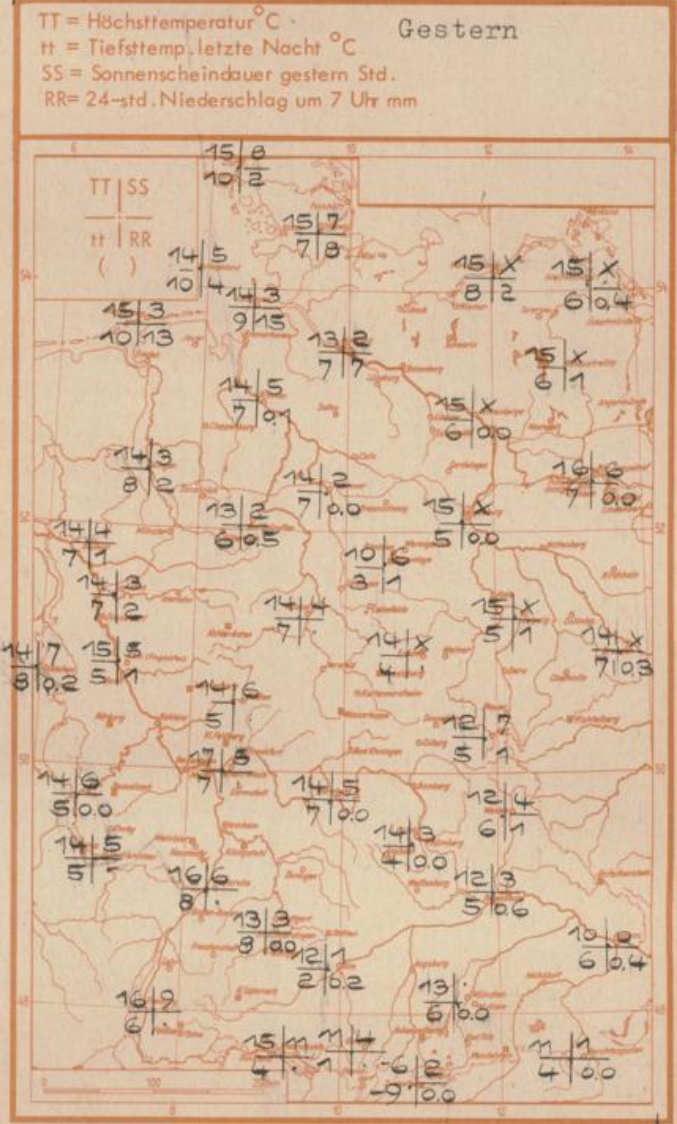

Nachtrag v. 11.9.72 Höchsttemperatur Frankfurt Stadt 19.0°C

Luftdruck 7h	Höhe	mm	auf Meereshöhe umgerechnet	
			mm	mb
Gießen	195	749.8	767.9	1023.8
Frankfurt/Flugh.	112	757.8	768.2	1024.2
Trier	273	743.5	768.7	1024.8
Saarbrücken/Ensh.	334	738.2	768.9	1025.1

Erdbodentemperaturen	10 cm Tiefe				20 cm Tiefe				50 cm Tiefe				100 cm Tiefe			
Kassel	11.4				13.3				15.4				16.6°C			
Gießen	9.8				12.2				15.6				16.4°C			
Offenbach	11.2				13.8				17.0				18.0°C			
Trier	10.4				11.8				15.1				16.4°C			

Sonnenaufgang am 13.9.72 in Frankfurt/Main 05.58 Uhr, Untergang 18.43 Uhr MEZ
Mondaufgang am (2 Tage v. 1. Viertel) 12.29 Uhr, Untergang 20.40 Uhr MEZ

Langjähriges Temperaturmittel der Jahre 1857-1956 in Frankfurt/M. für den 11.9. 15.4 °C

Messungen in der freien Atmosphäre am 12.9.

Wind / Knoten   Temperaturen Stuttgart ———
Stuttgart   Essen - - - -

Auskünfte und Beratungen für Hessen: Wetteramt Frankfurt, Tel. Frankfurt 8062 408/409, außerdem durch Vermittlung der Dienststellen Darmstadt, Tel. 7 47 20; Geisenheim, Tel. Rüdeshelm 8372; Gießen, Tel. 2119; Kassel, Tel. 1 54 52; Bad Hersfeld, Tel. 2388
Für Rheinland-Pfalz und Saarland: Wetteramt Trier/Mosel, Tel. 4 27 27, außerdem durch Vermittlung der Dienststellen Koblenz, Tel. 3 23 00; Neustadt/Weinstraße, Tel. 7307; Saarbrücken, Tel. 481
Fernsprech-Ansagedienst: Allgem. Wettervorhersage (0) 1164, Reise- bzw. Wintersportwetterbericht (0) 11600, Straßenzustandsbericht (nur im Winter) (0) 1169