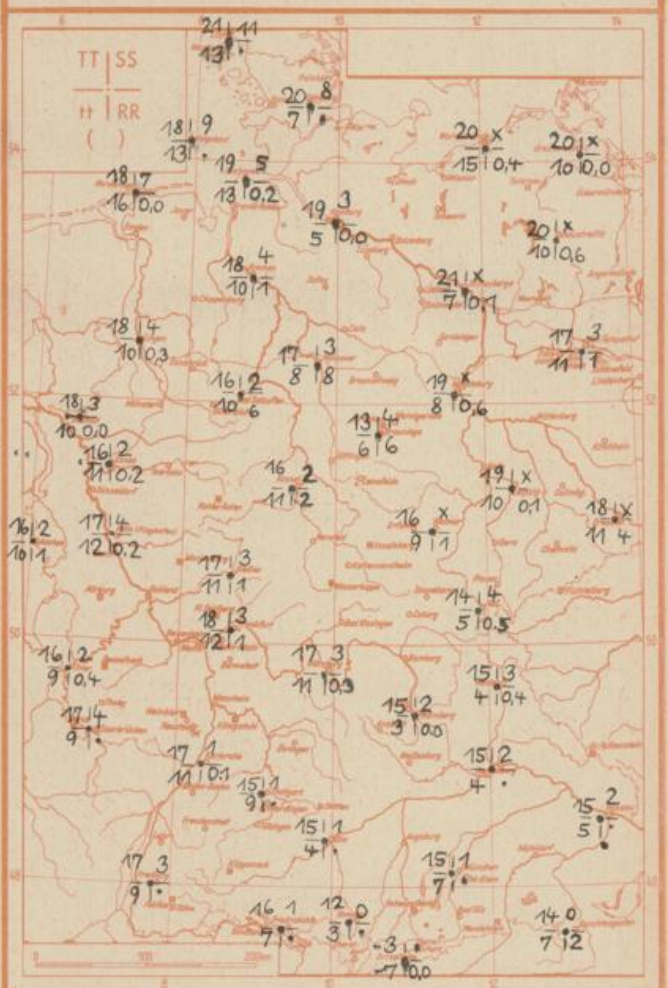

Wettermeldungen vom 23.8.1972 7h

Station	Höhe NN	Wetter	Wind km/h	Temperatur °C				Sonnenschein: gestern in Std.	Niederschlag in 24 Std. mm	Schneehöhe cm
				7 Uhr	höchste gestern	Mittel gestern	Tiefstwert der Nacht 2m Höhe am Boden			
Frankfurt-Stadt 07.30	125	wolkig	NW 7	14	18	13.6	12	12	x	0.5
Frankfurt-Flughafen	110	bedeckt	NNE 5	13	18	14.6	12	9	2.4	1
Offenbach/M.	99	bedeckt	N 9	13	18	14.0	12	11	2.7	1
Darmstadt	133	Regen	NNW 4	12	18	14.0	12	10	4.0	2
Geisenheim 07.30	109	wolkig	NW 6	14	16	14.3	13	11	2.3	0.3
Gießen	186	heiter	N 5	11	17	13.6	11	10	2.6	1
Kassel	158	heiter	NNW 5	11	16	13.6	11	10	1.6	2
Bad Hersfeld	212	heiter	NW 5	11	17	12.7	11	9	1.5	4
Mannheim	97	Nieseln	NNW 4	12	18	14.0	11	9	3.0	0.6
Neustadt/Weinstr.	161	Regen	N 7	13	17	13.5	12	11	2.1	0.3
Trier	265	bedeckt	N 7	11	16	11.9	9	8	1.6	0.4
Koblenz	96	bedeckt	NNW 11	13	17	14.4	11	x	2.1	1
Saarbrücken/Ensh.	323	bedeckt	WNW 4	10	17	12.0	9	7	4.1	.
Marienberg/Ww.	547	heiter	N 9	9	13	10.1	9	9	1.7	3
Nürburg	626	Regen	NNW 7	9	13	9.7	8	9	x	1
Kleiner Feldberg Ts.	805	inWolken	NNE 27	8	11	8.0	8	6	2.7	1
Wasserkuppe Rhön	921	inWolken	N 20	7	10	6.8	6	6	2.3	4

Langjähriges Temperaturmittel der Jahre 1857-1956 in Frankfurt/M. für den 22.8. 17.7 °C

Messungen in der freien Atmosphäre am 23.8.1972

Wind/Knoten Temperaturen Stuttgart
 Stuttgart Essen

Erdbodentemperaturen	10 cm Tiefe	20 cm Tiefe	50 cm Tiefe	100 cm Tiefe
Kassel	14.2	15.3	16.5	17.0 °C
Gießen	13.8	15.2	16.7	17.0 °C
Offenbach	15.0	15.9	17.7	18.6 °C
Trier	13.5	14.2	15.9	16.2 °C

05.28 Uhr, Untergang
 19.03 Uhr, Untergang
 19.26 Uhr MEZ
 05.00 Uhr MEZ

TT = Höchsttemperatur °C
 tt = Tiefsttemp. letzte Nacht °C
 SS = Sonnenscheindauer gestern Std.
 RR = 24-std. Niederschlag um 7 Uhr mm