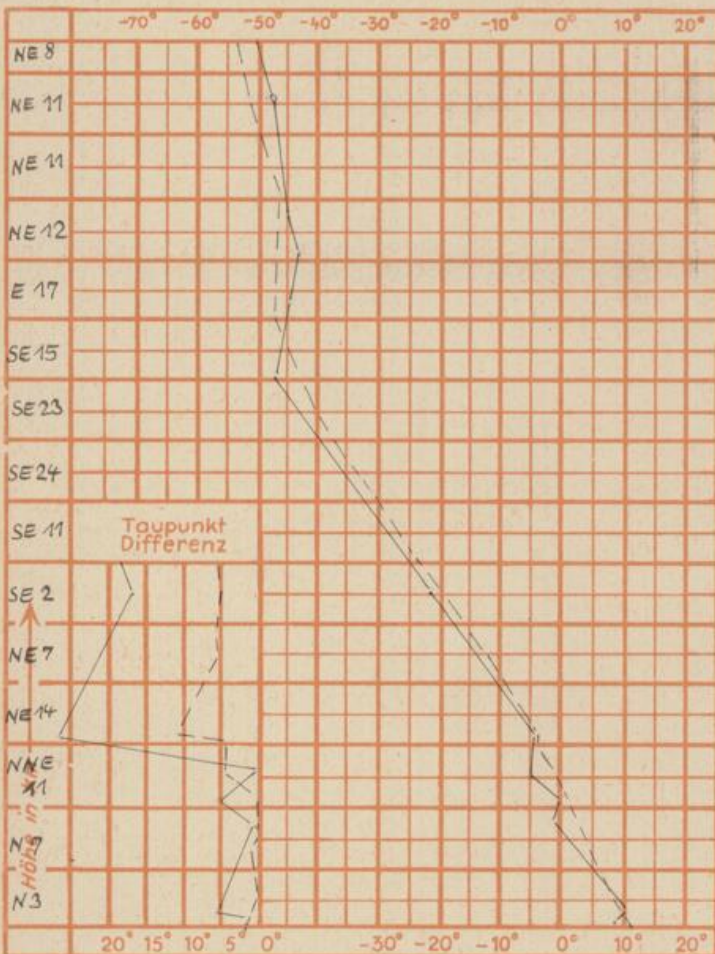

Luftdruck 7h	Höhe	mm	auf Meereshöhe umgerechnet mm	mb
Gießen	195	748.6	766.3	1021.6
Frankfurt/Flugh.	112	755.8	765.9	1021.1
Trier	273	742.1	766.8	1022.2
Saarbrücken/Ensh.	334	736.4	766.5	1021.8

Sonnenaufgang am 24.8.72 in Frankfurt/Main
Mondaufgang am 24.8.72 (Vollmond)

Langjähriges Temperaturmittel der Jahre 1857-1956 in Frankfurt/M. für den 22.8. 17.7 °C

Messungen in der freien Atmosphäre am 23.8.1972

Wind/Knoten   Temperaturen Stuttgart
Stuttgart   Essen