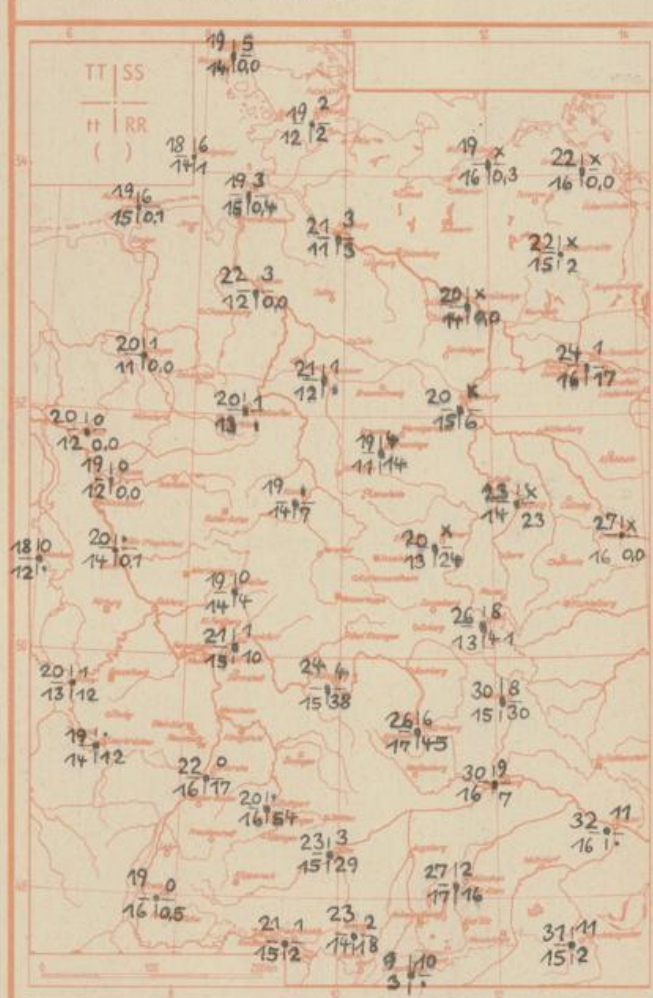

TT = Höchsttemperatur °C
tt = Tiefsttemp. letzte Nacht °C
SS = Sonnenscheindauer gestern Std.
RR = 24-std. Niederschlag um 7 Uhr mm