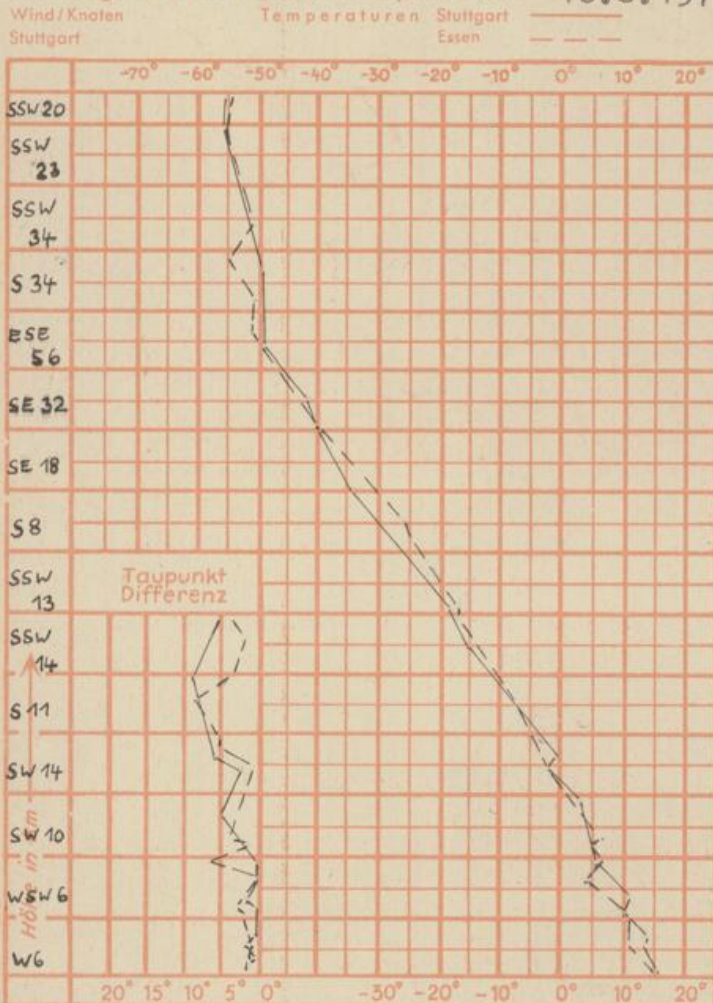

Luftdruck 7^h	Höhe	mm	auf Meereshöhe umgerechnet mm	umgerechnet mb
Gießen	195	746.4	763.8	1018.2
Frankfurt/Flugh.	112	753.5	763.6	1018.0
Trier	273	740.6	764.9	1019.8
Saarbrücken/Ensh.	334	734.3	763.8	1018.3

	Erdbodentemperaturen			
	10 cm Tiefe	20 cm Tiefe	50 cm Tiefe	100 cm Tiefe
Kassel	17.8	18.8	19.8	18.4^C
Gießen	16.8	18.3	19.6	18.6^C
Offenbach	17.8	19.4	21.2	19.6^C
Trier	17.0	17.7	18.8	17.9^C

Sonnenaufgang am 17.8.1972 in Frankfurt/Main
Mondaufgang am 17.8.1972 (Erstes Viertel) 05.17 Uhr, Untergang 19.40 Uhr MEZ
14.44 Uhr, Untergang 22.31 Uhr MEZ

Langjähriges Temperaturmittel der Jahre 1857-1956 in Frankfurt/M. für den 15.8. 18.6 °C

Messungen in der freien Atmosphäre am 16.8.1972