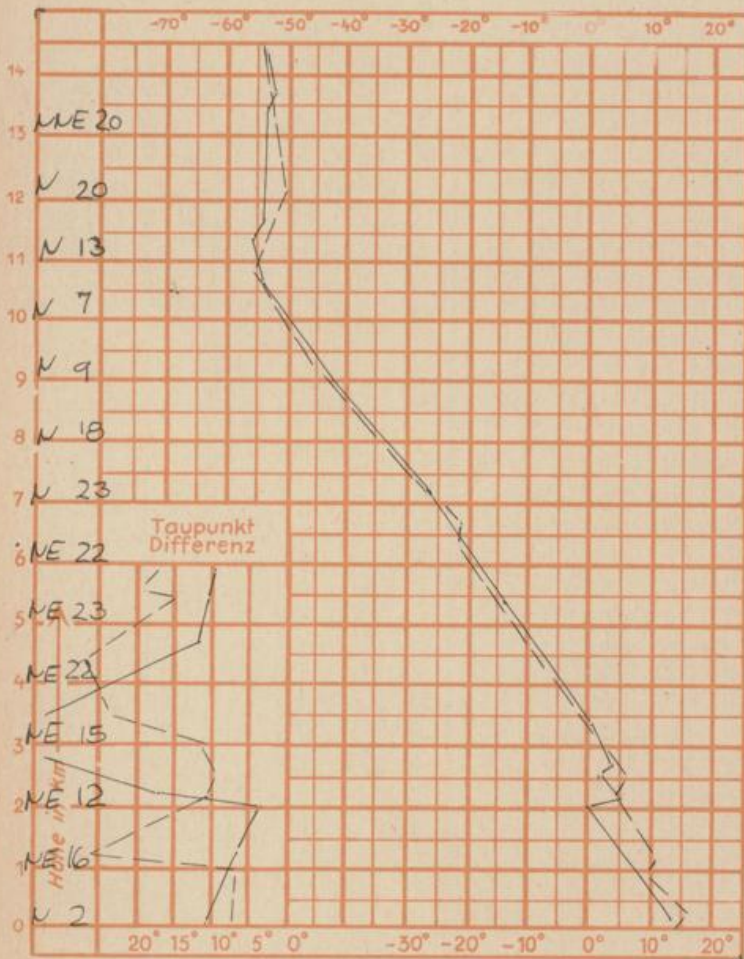

Luftdruck 7h	Höhe	mm	auf Meereshöhe umgerechnet mm	umgerechnet mb
Gießen	195	753.2	770.9	1027.8
Frankfurt/Flugh.	112	760.4	770.5	1027.3
Trier	273	746.1	770.8	1027.6
Saarbrücken/Ensh.	334	739.9	770.0	1026.5

Erdbodentemperaturen	10 cm Tiefe	20 cm Tiefe	50 cm Tiefe	100 cm Tiefe
Kassel	15.5	17.2	17.9	15.9 °C
Gießen	15.2	17.0	18.0	16.1 °C
Offenbach	16.4	18.5	19.6	17.4 °C
Trier	17.8	17.2	19.6	16.7 °C

Sonnenaufgang am 15.7.72 in Frankfurt/Main 04.32 Uhr, Untergang 20.29 Uhr MEZ
Mondaufgang am 15.7.72 (3 Tage vor 1. Viertel) 10.09 Uhr, Untergang 22.15 Uhr MEZ

Langjähriges Temperaturmittel der Jahre 1857-1956 in Frankfurt/M. für den 13.7. 19.3 °C

Messungen in der freien Atmosphäre am 14.7.1972

Wind / Knoten   Temperaturen Stuttgart
Stuttgart   Essen