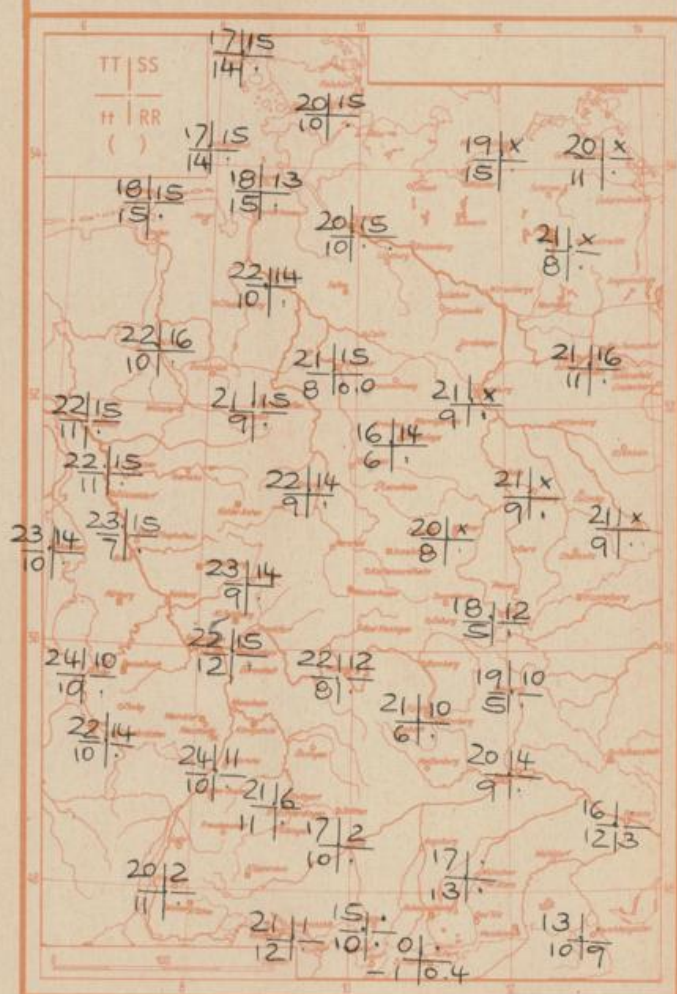

TT = Höchsttemperatur °C   gestern
tt = Tiefsttemp. letzte Nacht °C
SS = Sonnenscheindauer gestern Std.
RR = 24-std. Niederschlag um 7 Uhr mm