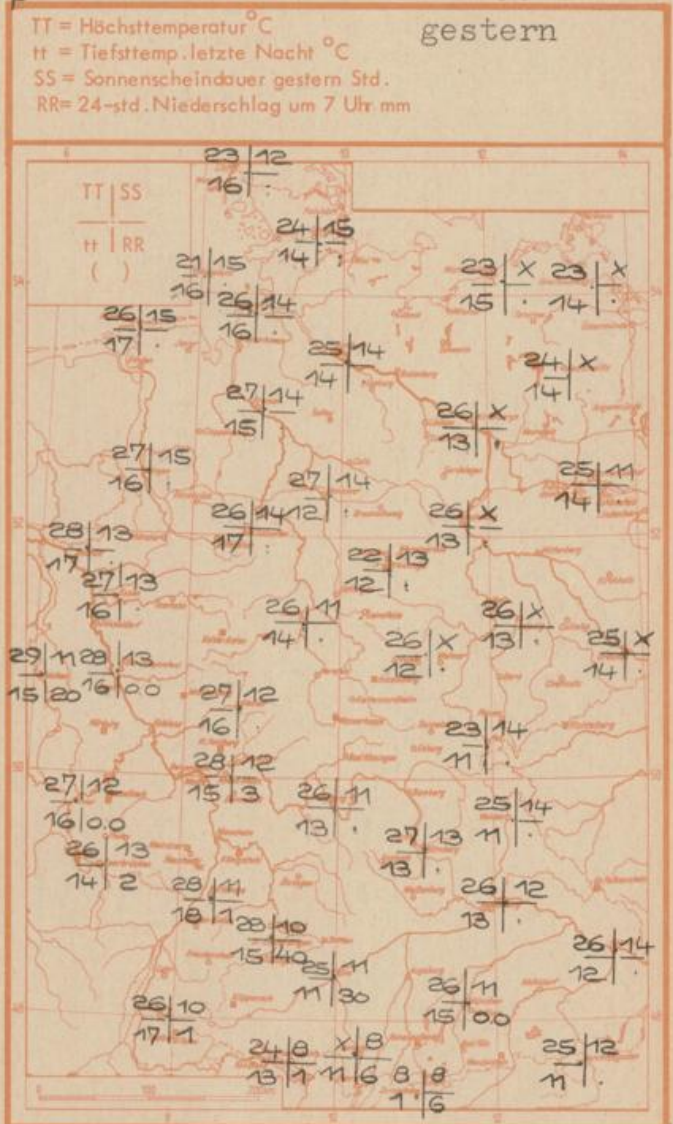

Luffdruck 7h	Höhe	mm	auf Meereshöhe umgerechnet mm
Gießen	195	741.0	758.1
Frankfurt/Flugh.	112	748.4	758.2
Trier	273	733.8	757.8
Saarbrücken/Ensh.	334	729.0	758.2

Erdbodentemperaturen	10 cm Tiefe	20 cm Tiefe	50 cm Tiefe	100 cm Tiefe
Kassel	16.6	17.2	16.7	14.6
Gießen	16.6	17.7	17.1	14.8
Offenbach	18.3	18.8	18.3	16.2
Trier	18.4	18.7	17.6	15.1

Sonnenaufgang am 7.7.72 in Frankfurt/Main 04.24 Uhr, Untergang 20.35 Uhr MEZ
Mondaufgang am 7.7.72 (3 Tage vor Neumond) 00.42 Uhr, Untergang 17.39 Uhr MEZ

Langjähriges Temperaturmittel der Jahre 1857-1956 in Frankfurt/M. für den 5.7. 18.9 °C

Messungen in der freien Atmosphäre am 6.7.1972

Wind / Knoten   Temperaturen Stuttgart   Essen
Stuttgart Essen

Auskünfte und Beratungen für Hessen: Wetteramt Frankfurt, Tel. Frankfurt 8062 408/409, außerdem durch Vermittlung der Dienststellen Darmstadt, Tel. 7 47 20; Geisenheim, Tel. Rüdelsheim 8372; Gießen, Tel. 2119; Kassel, Tel. 1 54 52; Bad Hersfeld, Tel. 2388
Für Rheinland-Pfalz und Saarland: Wetteramt Trier/Mosel, Tel. 4 27 27, außerdem durch Vermittlung der Dienststellen Koblenz, Tel. 3 23 00; Neustadt/Weinstr. Tel. 7307; Saarbrücken, Tel. 481
Fernsprech-Ansagedienst: Allgem. Wettervorhersage (0) 1164, Reise- bzw. Wintersportwetterbericht (0) 11600, Straßenzustandsbericht (nur im Winter) (0) 1169