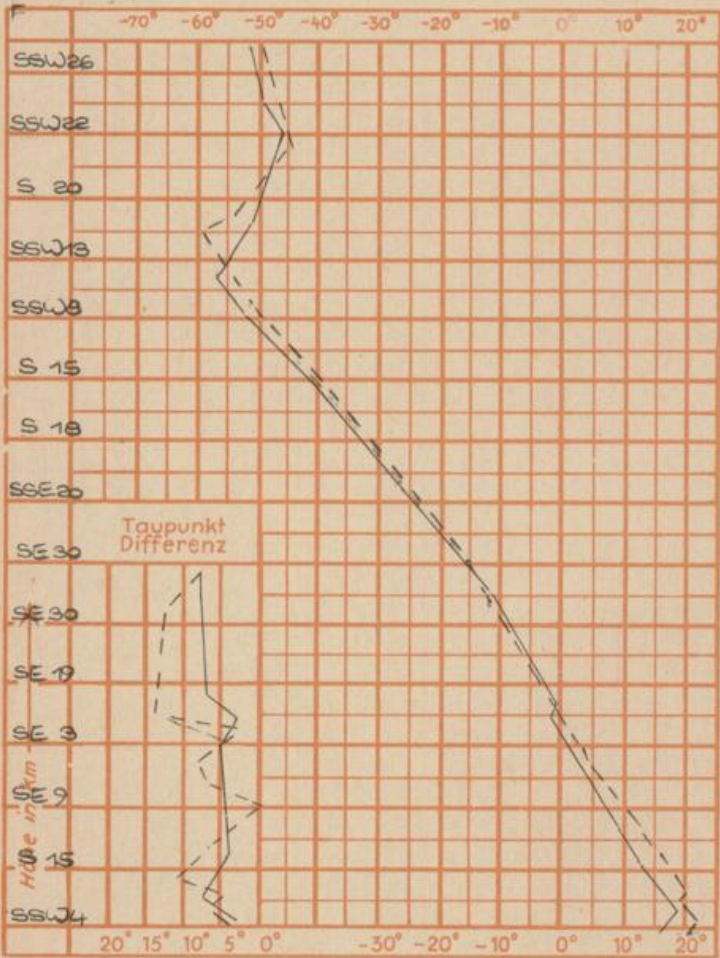

Luffdruck 7h	Höhe	mm	auf Meereshöhe umgerechnet mm
Gießen	195	741.0	758.1
Frankfurt/Flugh.	112	748.4	758.2
Trier	273	733.8	757.8
Saarbrücken/Ensh.	334	729.0	758.2

Erdbodentemperaturen	10 cm Tiefe	20 cm Tiefe	50 cm Tiefe	100 cm Tiefe
Kassel	16.6	17.2	16.7	14.6
Gießen	16.6	17.7	17.1	14.8
Offenbach	18.3	18.8	18.3	16.2
Trier	18.4	18.7	17.6	15.1

Sonnenaufgang am 7.7.72 in Frankfurt/Main 04.24 Uhr, Untergang 20.35 Uhr MEZ
Mondaufgang am 7.7.72 (3 Tage vor Neumond) 00.42 Uhr, Untergang 17.39 Uhr MEZ

Langjähriges Temperaturmittel der Jahre 1857-1956 in Frankfurt/M. für den 5.7. 18.9 °C

Messungen in der freien Atmosphäre am 6.7.1972

Wind / Knoten   Temperaturen Stuttgart   Essen
Stuttgart Essen

Auskünfte und Beratungen für Hessen: Wetteramt Frankfurt, Tel. Frankfurt 8062 408/409, außerdem durch Vermittlung der Dienststellen Darmstadt, Tel. 7 47 20; Geisenheim, Tel. Rüdelsheim 8372; Gießen, Tel. 2119; Kassel, Tel. 1 54 52; Bad Hersfeld, Tel. 2388
Für Rheinland-Pfalz und Saarland: Wetteramt Trier/Mosel, Tel. 4 27 27, außerdem durch Vermittlung der Dienststellen Koblenz, Tel. 3 23 00; Neustadt/Weinstr. Tel. 7307; Saarbrücken, Tel. 481
Fernsprech-Ansagedienst: Allgem. Wettervorhersage (0) 1164, Reise- bzw. Wintersportwetterbericht (0) 11600, Straßenzustandsbericht (nur im Winter) (0) 1169