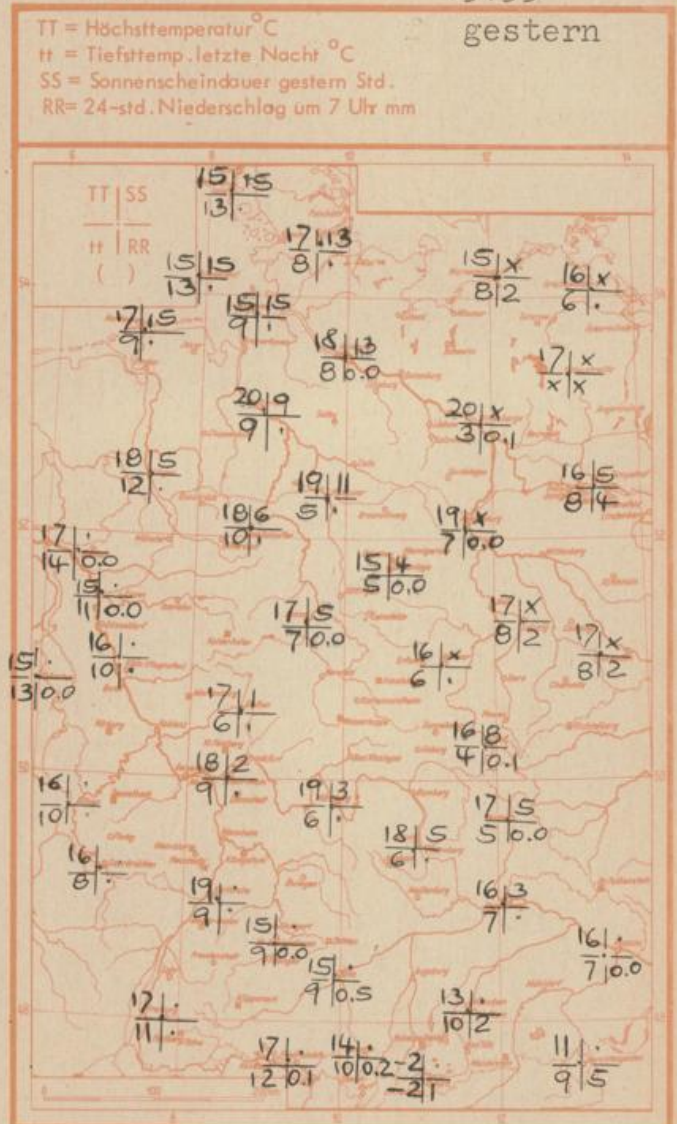

Luftdruck 7h	Höhe	mm	auf Meereshöhe umgerechnet mm	umgerechnet mb
Gießen	195	748.4	766.3	1021.6
Frankfurt/Flugh.	112	755.6	765.9	1021.1
Trier	273	741.0	765.5	1020.6
Saarbrücken/Ensh.	334	735.6	765.6	1020.7

Erdbodentemperaturen	10 cm Tiefe	20 cm Tiefe	50 cm Tiefe	100 cm Tiefe
Kassel	12.4	14.0	15.0	14.0
Gießen	11.1	13.1	15.3	14.5
Offenbach	14.9	16.2	17.4	15.8
Trier	15.0	15.5	16.1	14.8

Sonnenaufgang am 26.6.72 in Frankfurt/Main
Mondaufgang am (Vollmond)

04.17 Uhr, Untergang 20.38 Uhr MEZ
20.48 Uhr, Untergang 03.33 Uhr MEZ

Langjähriges Temperaturmittel der Jahre 1857-1956 in Frankfurt/M. für den 24.6. 18.0 °C

Messungen in der freien Atmosphäre am 25.6.1972

Wind / Knoten   Temperaturen Stuttgart
Stuttgart   Essen

Auskünfte und Beratungen für Hessen: Wetteramt Frankfurt, Tel. Frankfurt 8062 408/409, außerdem durch Vermittlung der Dienststellen Darmstadt, Tel. 7 47 20; Geisenheim, Tel. Rüdeshcim 8372; Gießen, Tel. 2119; Kassel, Tel. 1 54 52; Bad Hersfeld, Tel. 2388
Für Rheinland-Pfalz und Saarland: Wetteramt Trier/Mosel, Tel. 4 27 27, außerdem durch Vermittlung der Dienststellen Koblenz, Tel. 3 23 00; Neustadt/Weinstr. Tel. 7307; Saarbrücken, Tel. 481
Fernsprech-Ansagedienst: Allgem. Wettervorhersage (0) 1164, Reise- bzw. Wintersportwetterbericht (0) 11600, Straßenzustandsbericht (nur im Winter) (0) 1169