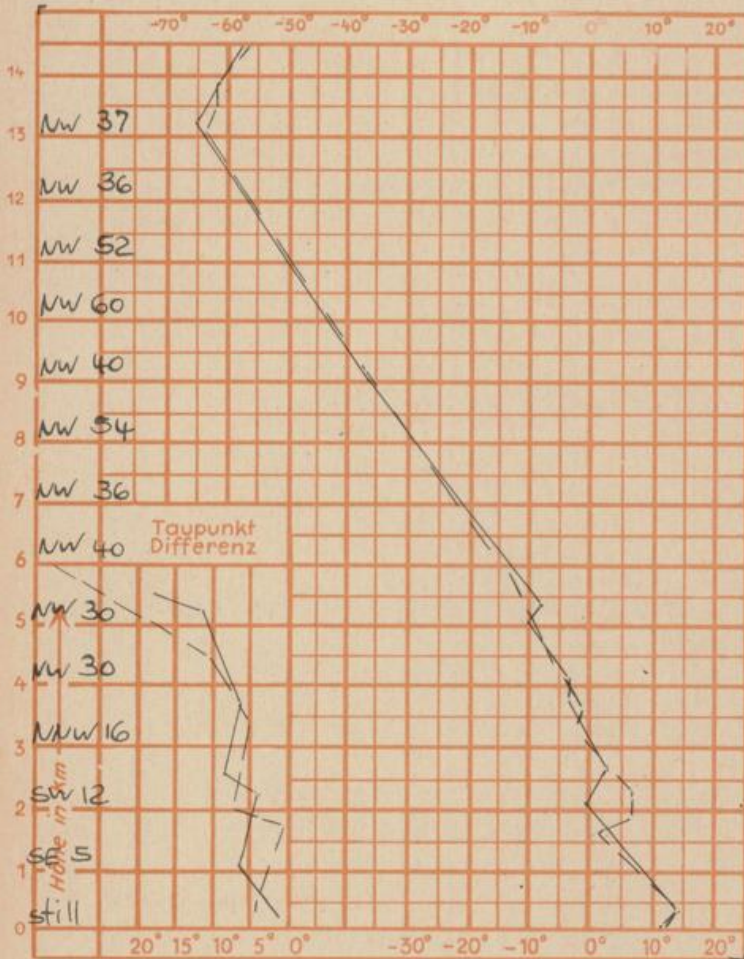

Luftdruck 7h	Höhe	mm	auf Meereshöhe umgerechnet mm	umgerechnet mb
Gießen	195	748.4	766.3	1021.6
Frankfurt/Flugh.	112	755.6	765.9	1021.1
Trier	273	741.0	765.5	1020.6
Saarbrücken/Ensh.	334	735.6	765.6	1020.7

Erdbodentemperaturen	10 cm Tiefe	20 cm Tiefe	50 cm Tiefe	100 cm Tiefe
Kassel	12.4	14.0	15.0	14.0
Gießen	11.1	13.1	15.3	14.5
Offenbach	14.9	16.2	17.4	15.8
Trier	15.0	15.5	16.1	14.8

Sonnenaufgang am 26.6.72 in Frankfurt/Main
Mondaufgang am (Vollmond)

04.17 Uhr, Untergang 20.38 Uhr MEZ
20.48 Uhr, Untergang 03.33 Uhr MEZ

Langjähriges Temperaturmittel der Jahre 1857-1956 in Frankfurt/M. für den 24.6. 18.0 °C

Messungen in der freien Atmosphäre am 25.6.1972

Wind / Knoten   Temperaturen Stuttgart
Stuttgart   Essen

Auskünfte und Beratungen für Hessen: Wetteramt Frankfurt, Tel. Frankfurt 8062 408/409, außerdem durch Vermittlung der Dienststellen Darmstadt, Tel. 7 47 20; Geisenheim, Tel. Rüdeshcim 8372; Gießen, Tel. 2119; Kassel, Tel. 1 54 52; Bad Hersfeld, Tel. 2388
Für Rheinland-Pfalz und Saarland: Wetteramt Trier/Mosel, Tel. 4 27 27, außerdem durch Vermittlung der Dienststellen Koblenz, Tel. 3 23 00; Neustadt/Weinstr. Tel. 7307; Saarbrücken, Tel. 481
Fernsprech-Ansagedienst: Allgem. Wettervorhersage (0) 1164, Reise- bzw. Wintersportwetterbericht (0) 11600, Straßenzustandsbericht (nur im Winter) (0) 1169