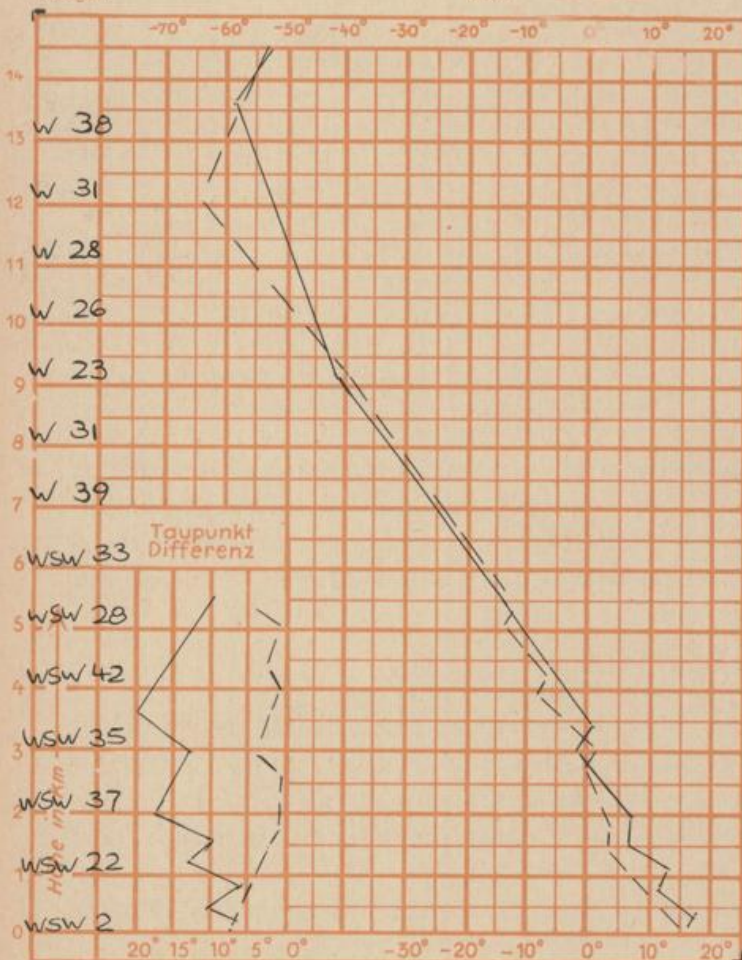

Luftdruck 7h	Höhe	mm	auf Meereshöhe umgerechnet mm	umgerechnet mb
Gießen	195	745.2	762.7	1016.8
Frankfurt/Flugh.	112	753.5	763.7	1018.1
Trier	273	739.2	763.7	1018.1
Saarbrücken/Ensh.	334	734.6	764.5	1019.2

Erdbodentemperaturen	10 cm Tiefe	20 cm Tiefe	50 cm Tiefe	100 cm Tiefe
Kassel	15.0	16.0	16.1	14.3°C
Gießen	14.2	15.4	16.3	14.5°C
Offenbach	15.9	16.6	16.5	15.4°C
Trier	15.2	16.0	16.7	14.7°C

Sonnenaufgang am 23.6.72 in Frankfurt/Main 04.16 Uhr, Untergang 20.38 Uhr MEZ
Mondaufgang am 23.6.72 (3 Tage vor Vollmond) 18.06 Uhr, Untergang 01.26 Uhr MEZ

Langjähriges Temperaturmittel der Jahre 1857-1956 in Frankfurt/M. für den 21.6. 18.0 °C

Messungen in der freien Atmosphäre am 22.6.1972

Wind / Knoten - Temperaturen Stuttgart / Essen

Auskünfte und Beratungen für Hessen: Wetteramt Frankfurt, Tel. Frankfurt 8062 408/409, außerdem durch Vermittlung der Dienststellen Darmstadt, Tel. 7 47 20; Geisenheim, Tel. Rüdeshelm 8372; Gießen, Tel. 2119; Kassel, Tel. 1 54 52; Bad Hersfeld, Tel. 2388
Für Rheinland-Pfalz und Saarland: Wetteramt Trier/Mosel, Tel. 4 27 27, außerdem durch Vermittlung der Dienststellen Koblenz, Tel. 3 23 00;
Neustadt/Weinstraße, Tel. 7307; Saarbrücken, Tel. 481
Fernsprech-Ansagedienst: Allgem. Wettervorhersage (0) 1164, Reise- bzw. Wintersportwetterbericht (0) 11600, Straßenzustandsbericht (nur im Winter) (0) 1169