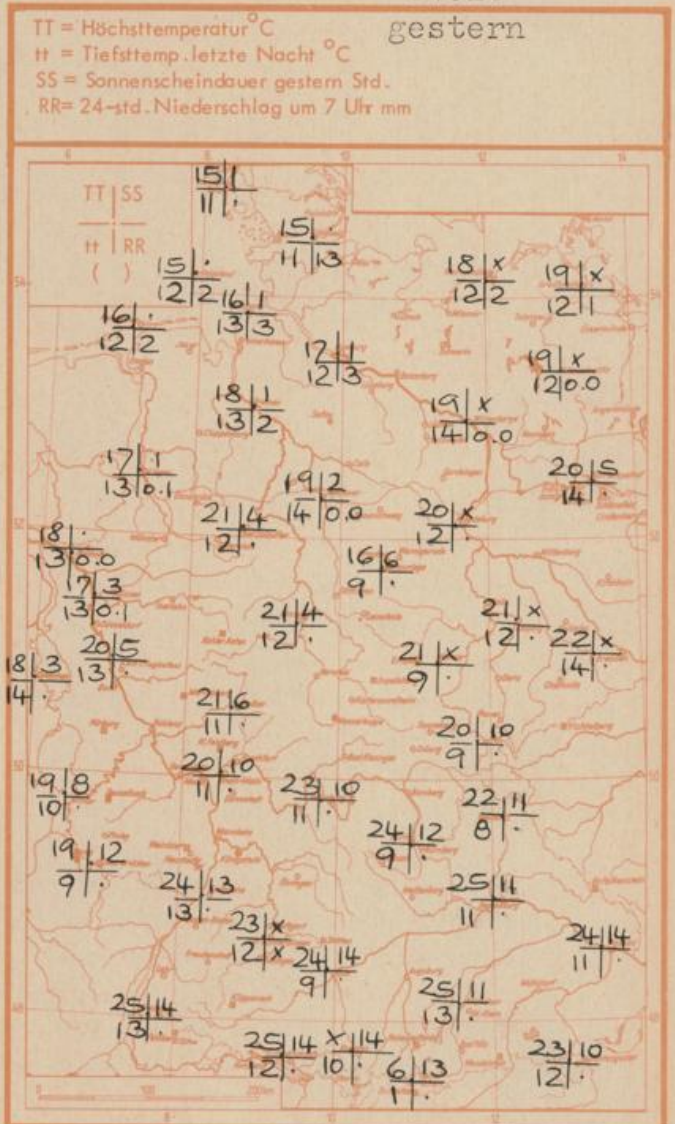

Luftdruck 7h	Höhe	mm	auf Meereshöhe umgerechnet mm	umgerechnet mb
Gießen	195	745.2	762.7	1016.8
Frankfurt/Flugh.	112	753.5	763.7	1018.1
Trier	273	739.2	763.7	1018.1
Saarbrücken/Ensh.	334	734.6	764.5	1019.2

Erdbodentemperaturen	10 cm Tiefe	20 cm Tiefe	50 cm Tiefe	100 cm Tiefe
Kassel	15.0	16.0	16.1	14.3°C
Gießen	14.2	15.4	16.3	14.5°C
Offenbach	15.9	16.6	16.5	15.4°C
Trier	15.2	16.0	16.7	14.7°C

Sonnenaufgang am 23.6.72 in Frankfurt/Main 04.16 Uhr, Untergang 20.38 Uhr MEZ
Mondaufgang am 23.6.72 (3 Tage vor Vollmond) 18.06 Uhr, Untergang 01.26 Uhr MEZ

Langjähriges Temperaturmittel der Jahre 1857-1956 in Frankfurt/M. für den 21.6. 18.0 °C

Messungen in der freien Atmosphäre am 22.6.1972

Wind / Knoten - Temperaturen Stuttgart / Essen

Auskünfte und Beratungen für Hessen: Wetteramt Frankfurt, Tel. Frankfurt 8062 408/409, außerdem durch Vermittlung der Dienststellen Darmstadt, Tel. 7 47 20; Geisenheim, Tel. Rüdeshelm 8372; Gießen, Tel. 2119; Kassel, Tel. 1 54 52; Bad Hersfeld, Tel. 2388
Für Rheinland-Pfalz und Saarland: Wetteramt Trier/Mosel, Tel. 4 27 27, außerdem durch Vermittlung der Dienststellen Koblenz, Tel. 3 23 00;
Neustadt/Weinstraße, Tel. 7307; Saarbrücken, Tel. 481
Fernsprech-Ansagedienst: Allgem. Wettervorhersage (0) 1164, Reise- bzw. Wintersportwetterbericht (0) 11600, Straßenzustandsbericht (nur im Winter) (0) 1169