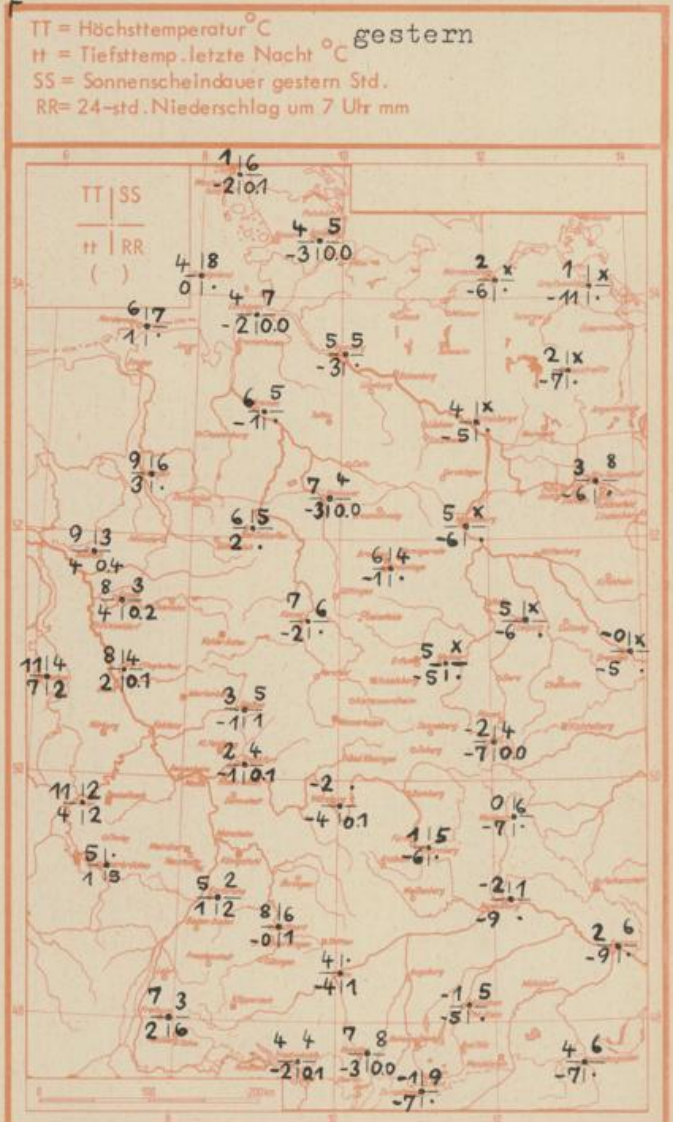

Luftdruck 7h	Höhe	mm	auf Meereshöhe umgerechnet mm	mb
Gießen	195	735.9	754.1	1005.3
Frankfurt/Flugh.	112	744.0	754.1	1005.8
Trier	273	727.2	752.0	1002.6
Saarbrücken/Ensh.	334	722.4	752.7	1003.5

Erdbodentemperaturen	10 cm Tiefe	20 cm Tiefe	50 cm Tiefe	100 cm Tiefe
Kassel	-1.4	-0.6	0.5	2.5 °C
Gießen	-1.3	-0.7	0.5	2.3 °C
Offenbach	-0.4	-0.1	1.6	4.4 °C
Trier	0.5	-0.1	0.8	2.7 °C

Sonnenaufgang am 5.2.1972 in Frankfurt/Main 07.54 Uhr, Untergang 17.24 Uhr MEZ
Mondaufgang am 5.2.1972 (2Tage vor letzt. Viertel) - Uhr, Untergang 09.35 Uhr MEZ

Langjähriges Temperaturmittel der Jahre 1857-1956 in Frankfurt/M. für den 3.2. 1.5 °C

Messungen in der freien Atmosphäre am 4.2.1972

Wind / Knoten   Temperaturen Stuttgart
Stuttgart   Essen

Auskünfte und Beratungen für Hessen: Wetteramt Frankfurt, Tel. Frankfurt 8062 408/409, außerdem durch Vermittlung der Dienststellen Darmstadt, Tel. 7 47 20; Geisenheim, Tel. Rüdeshelm 8372; Gießen, Tel. 2119; Kassel, Tel. 1 54 52; Bad Hersfeld, Tel. 2388
Für Rheinland-Pfalz und Saarland: Wetteramt Trier/Mosel, Tel. 4 27 27, außerdem durch Vermittlung der Dienststellen Koblenz, Tel. 3 23 00; Neustadt/Weinstraße, Tel. 7307; Saarbrücken, Tel. 481
Fernsprech-Ansagedienst: Allgem. Wettervorhersage (0) 1164, Reise- bzw. Wintersportwetterbericht (0) 11600, Straßenzustandsbericht (nur im Winter) (0) 1169