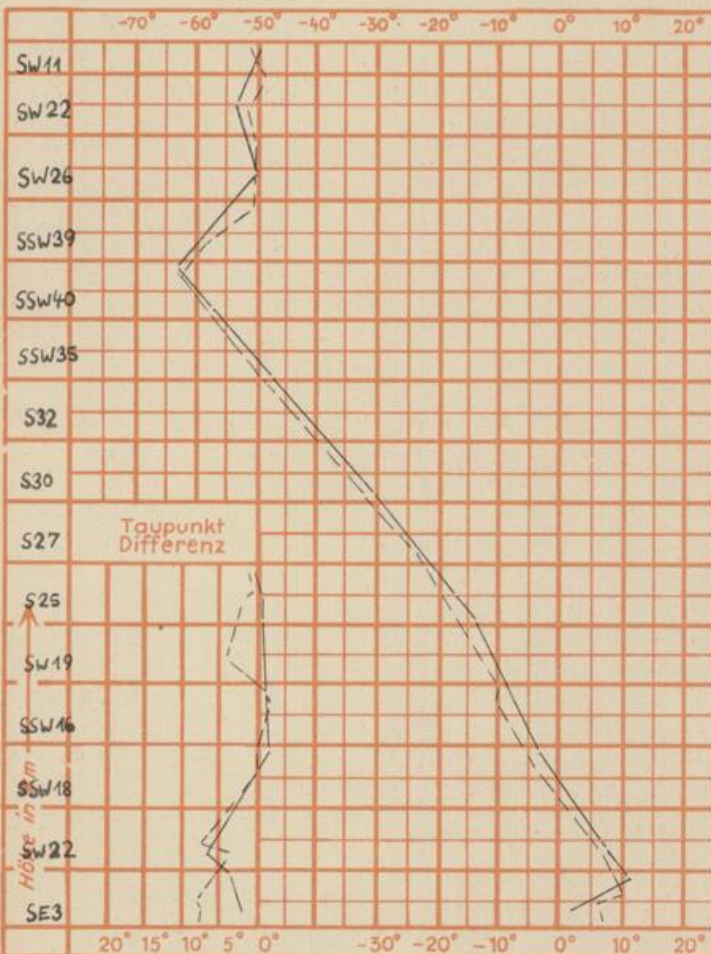

Luftdruck 7h	Höhe	mm	auf Meereshöhe umgerechnet mm	mb
Gießen	195	735.9	754.1	1005.3
Frankfurt/Flugh.	112	744.0	754.1	1005.8
Trier	273	727.2	752.0	1002.6
Saarbrücken/Ensh.	334	722.4	752.7	1003.5

Erdbodentemperaturen	10 cm Tiefe	20 cm Tiefe	50 cm Tiefe	100 cm Tiefe
Kassel	-1.4	-0.6	0.5	2.5 °C
Gießen	-1.3	-0.7	0.5	2.3 °C
Offenbach	-0.4	-0.1	1.6	4.4 °C
Trier	0.5	-0.1	0.8	2.7 °C

Sonnenaufgang am 5.2.1972 in Frankfurt/Main 07.54 Uhr, Untergang 17.24 Uhr MEZ
Mondaufgang am 5.2.1972 (2Tage vor letzt. Viertel) - Uhr, Untergang 09.35 Uhr MEZ

Langjähriges Temperaturmittel der Jahre 1857-1956 in Frankfurt/M. für den 3.2. 1.5 °C

Messungen in der freien Atmosphäre am 4.2.1972

Wind / Knoten   Temperaturen Stuttgart
Stuttgart   Essen

Auskünfte und Beratungen für Hessen: Wetteramt Frankfurt, Tel. Frankfurt 8062 408/409, außerdem durch Vermittlung der Dienststellen Darmstadt, Tel. 7 47 20; Geisenheim, Tel. Rüdeshelm 8372; Gießen, Tel. 2119; Kassel, Tel. 1 54 52; Bad Hersfeld, Tel. 2388
Für Rheinland-Pfalz und Saarland: Wetteramt Trier/Mosel, Tel. 4 27 27, außerdem durch Vermittlung der Dienststellen Koblenz, Tel. 3 23 00; Neustadt/Weinstraße, Tel. 7307; Saarbrücken, Tel. 481
Fernsprech-Ansagedienst: Allgem. Wettervorhersage (0) 1164, Reise- bzw. Wintersportwetterbericht (0) 11600, Straßenzustandsbericht (nur im Winter) (0) 1169