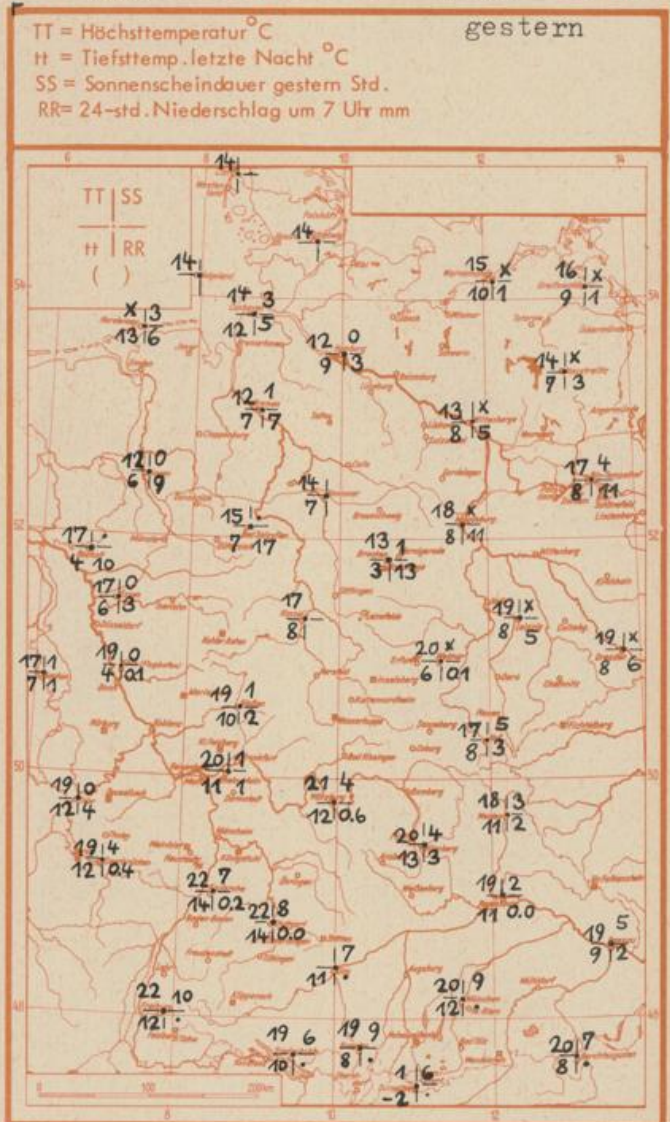

Luftdruck 7h	Höhe	mm	auf Meereshöhe umgerechnet mm	umgerechnet mb
Gießen	195	747.6	765.3	1020.3
Frankfurt/Flugh.	112	755.0	765.2	1020.1
Trier	273	740.7	765.2	1020.1
Saarbrücken/Ensh.	334	735.0	764.6	1019.4

Erdbodentemperaturen	10 cm Tiefe	20 cm Tiefe	50 cm Tiefe	100 cm Tiefe
Kassel	11.9	13.4	14.5	14.8°C
Gießen	13.2	14.4	15.5	15.7°C
Offenbach	15.3	16.6	17.3	17.0°C
Trier	14.3	14.9	15.9	17.9°C

Sonnenaufgang am 27.9.71 in Frankfurt/Main
Mondaufgang am 27.9.71 (Erstes Viertel)

06.18 Uhr, Untergang 18.14 Uhr MEZ
14.42 Uhr, Untergang 22.03 Uhr MEZ

Langjähriges Temperaturmittel der Jahre 1857-1956 in Frankfurt/M. für den 25.9. 13,4 °C

Messungen in der freien Atmosphäre am 26.9.71

Wind/Knoten   Temperaturen Stuttgart
Stuttgart   Essen

Auskünfte und Beratungen für Hessen: Wetteramt Frankfurt, Tel. Frankfurt 8062 408/409, außerdem durch Vermittlung der Dienststellen Darmstadt, Tel. 7 47 20; Geisenheim, Tel. Rudesheim 8372; Gießen, Tel. 2119; Kassel, Tel. 1 54 52; Bad Hersfeld, Tel. 2388
Für Rheinland-Pfalz und Saarland: Wetteramt Trier/Mosel, Tel. 4 27 27, außerdem durch Vermittlung der Dienststellen Koblenz, Tel. 3 23 00; Neustadt/Weinstraße, Tel. 7307; Saarbrücken, Tel. 481
Fernsprech-Ansagedienst: Allgem. Wettervorhersage (0) 1164, Reise- bzw. Wintersportwetterbericht (0) 11600, Straßenzustandsbericht (nur im Winter) (0) 1169