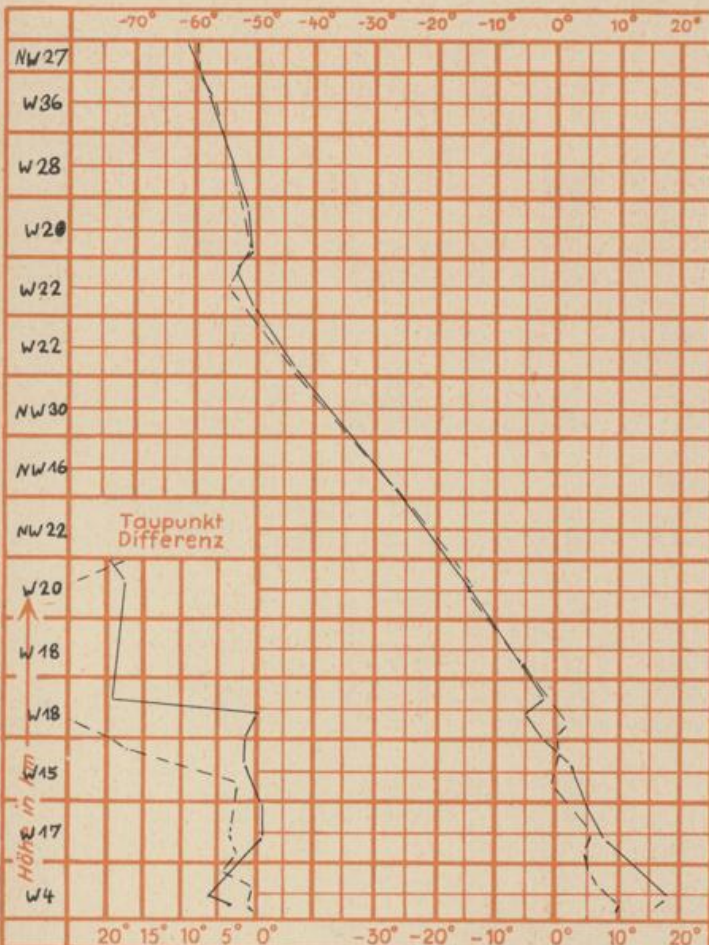

Luftdruck 7h	Höhe	mm	auf Meereshöhe umgerechnet mm	umgerechnet mb
Gießen	195	747.6	765.3	1020.3
Frankfurt/Flugh.	112	755.0	765.2	1020.1
Trier	273	740.7	765.2	1020.1
Saarbrücken/Ensh.	334	735.0	764.6	1019.4

Erdbodentemperaturen	10 cm Tiefe	20 cm Tiefe	50 cm Tiefe	100 cm Tiefe
Kassel	11.9	13.4	14.5	14.8°C
Gießen	13.2	14.4	15.5	15.7°C
Offenbach	15.3	16.6	17.3	17.0°C
Trier	14.3	14.9	15.9	17.9°C

Sonnenaufgang am 27.9.71 in Frankfurt/Main
Mondaufgang am 27.9.71 (Erstes Viertel)

06.18 Uhr, Untergang 18.14 Uhr MEZ
14.42 Uhr, Untergang 22.03 Uhr MEZ

Langjähriges Temperaturmittel der Jahre 1857-1956 in Frankfurt/M. für den 25.9. 13,4 °C

Messungen in der freien Atmosphäre am 26.9.71

Wind/Knoten   Temperaturen Stuttgart
Stuttgart   Essen

Auskünfte und Beratungen für Hessen: Wetteramt Frankfurt, Tel. Frankfurt 8062 408/409, außerdem durch Vermittlung der Dienststellen Darmstadt, Tel. 7 47 20; Geisenheim, Tel. Rudesheim 8372; Gießen, Tel. 2119; Kassel, Tel. 1 54 52; Bad Hersfeld, Tel. 2388
Für Rheinland-Pfalz und Saarland: Wetteramt Trier/Mosel, Tel. 4 27 27, außerdem durch Vermittlung der Dienststellen Koblenz, Tel. 3 23 00; Neustadt/Weinstraße, Tel. 7307; Saarbrücken, Tel. 481
Fernsprech-Ansagedienst: Allgem. Wettervorhersage (0) 1164, Reise- bzw. Wintersportwetterbericht (0) 11600, Straßenzustandsbericht (nur im Winter) (0) 1169