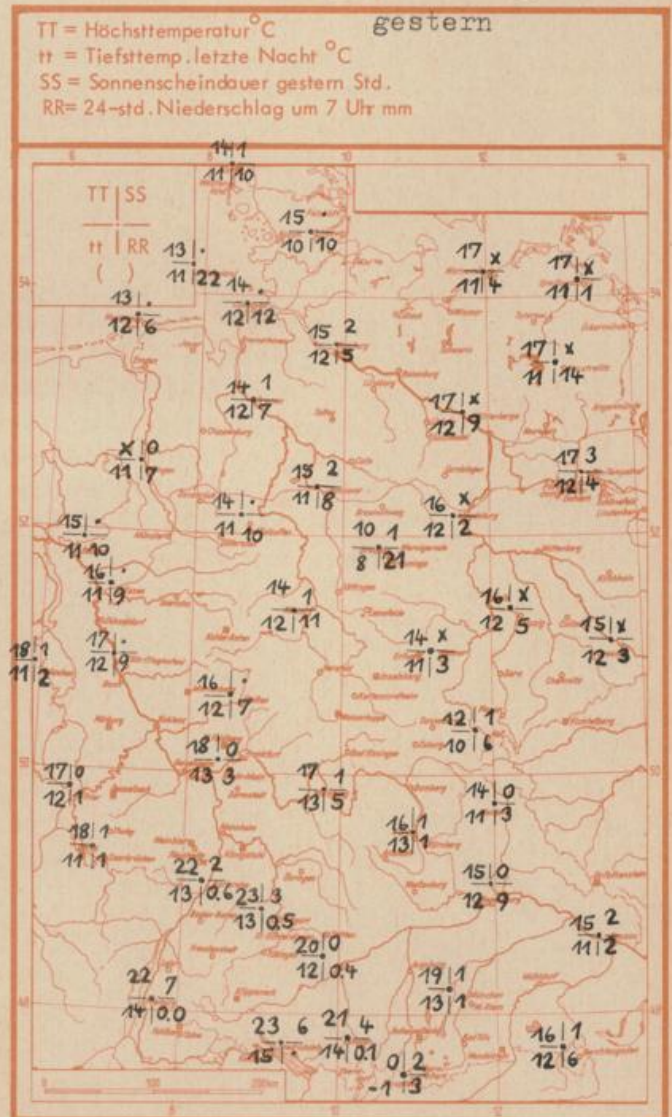

Luftdruck 7h	Höhe	mm	auf Meereshöhe umgerechnet mm
Gießen	195	743.0	760.5 1013.8
Frankfurt/Flugh.	112	750.9	761.0 1014.5
Trier	273	739.0	763.4 1017.7
Saarbrücken/Ensh.	334	733.5	763.2 1017.5

Erdbodentemperaturen	10 cm Tiefe	20 cm Tiefe	50 cm Tiefe	100 cm Tiefe
Kassel	13.2	13.5	14.2	14.4 °C
Gießen	12.5	13.7	14.6	14.4 °C
Offenbach	14.1	14.6	15.6	15.7 °C
Trier	12.8	13.2	14.0	14.8 °C

Sonnenaufgang am 22.6.71 in Frankfurt/Main
Mondaufgang am 22.6.71 (Neumond)

0415 Uhr, Untergang 2038 Uhr MEZ
0211 Uhr, Untergang 2053 Uhr MEZ

Langjähriges Temperaturmittel der Jahre 1857-1956 in Frankfurt/M. für den 20.6. 17.9 °C

Messungen in der freien Atmosphäre am 21.6.71 01h

Auskünfte und Beratungen für Hessen: Wetteramt Frankfurt, Tel. Frankfurt 8062 408/409, außerdem durch Vermittlung der Dienststellen Darmstadt, Tel. 7 47 20; Geisenheim, Tel. Rudesheim 8372; Gießen, Tel. 2119; Kassel, Tel. 1 54 52; Bad Hersfeld, Tel. 2388
Für Rheinland-Pfalz und Saarland: Wetteramt Trier/Mosel, Tel. 4 27 27, außerdem durch Vermittlung der Dienststellen Koblenz, Tel. 3 23 00; Neustadt/Weinstraße, Tel. 7307; Saarbrücken, Tel. 481
Fernsprech-Ansagedienst: Allgem. Wettervorhersage (0) 1164, Reise- bzw. Wintersportwetterbericht (0) 11600, Straßenzustandsbericht (nur im Winter) (0) 1169