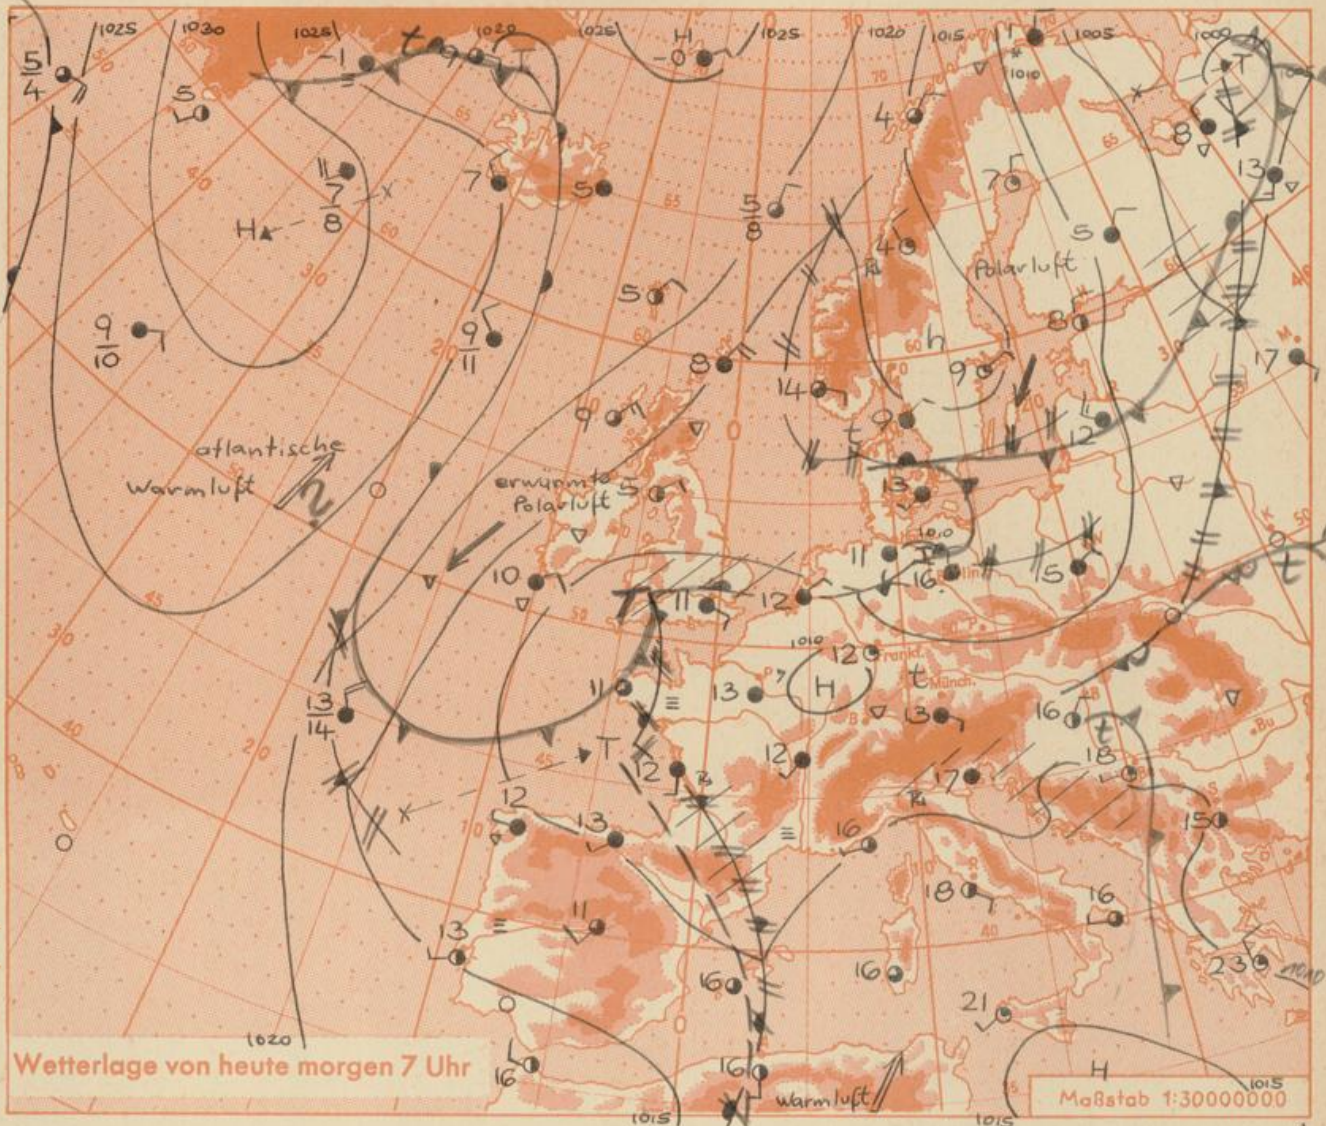

11 11° Lufttemperatur
13 13° Wassertemp.

Windgeschwindigkeit
Symbol m/sec km/h

○	still oder sehr schwach
○	um 1 1-5
○	2,5 6-13
○	5 14-22
○	7,5 23-31
○	10 32-40
○	22,5 77-85
○	25 86-94

1,8 km/h ≈ 1 Knoten

Fronten mit
Erwärmung Abkühlung
(Warmfront) (Kaltfront)

nur in der Höhe

Okklusion

Konvergenzlinie

→ Warme Luftströmung
→ Kalte Luftströmung

Die Linien verbinden
Orte mit gleichem, auf
Meereshöhe umgerechneten
Luftdruck in
Millibar.

1000 mb ≈ 750 mm

Wetterlage von heute morgen 7 Uhr

Maßstab 1:30000000

Der Vorstoß kühler Meeresluft polaren Ursprungs von Norden wurde auf Grund der Höhenströmung in zwei Richtungen aufgefächert. Während der geringere Teil dieser kühlen Luftmasse südostwärts in den nordosteuropäischen Raum abgelenkt wurde, erfolgte der Hauptstrom der Kaltluft über die Britischen Inseln nach Südsüdwest in den Golf von Biscaya. Daher konnte die Kaltluft nur bis zur Mittelgebirgsschwelle vordringen. Bei geringen Luftdruckgegensätzen gestalten einzelne Teiltiefs das Wetter in Deutschland wechselhaft.