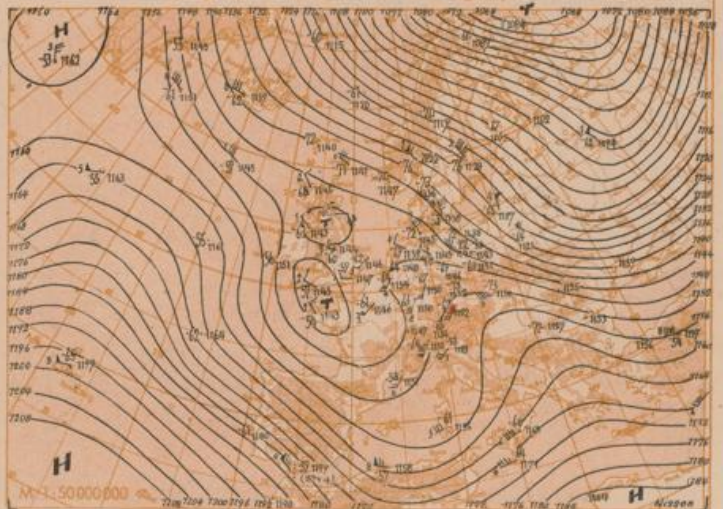

Teil A: Karten

Freitag, den 7. Januar 1955

Nummer: 7

Jahrgang: 80

Wetterlage heute 6 Uhr

1:20 000 000

Luftdruckänderung von 3 bis 6 Uhr

Vorhersagekarte für Sonnabend, den 8. Jan. 1955, 6 Uhr

1:50 000 000

Dr. Buschner

1:50 000 000

Dr. Buschner

Weiterlage heute 0 Uhr

Absolute Topographie 500 mb heute 3 Uhr (geopot. Dekameter)

Absolute Topographie 850 mb 3 Uhr (geopot. Dekameter)

Seite

Absolute Topographie 700 mb 3 Uhr (geopot. Dekameter)

Absolute Topographie 300 mb 3 Uhr (geopot. Dekameter)

Absolute Topographie 200 mb 3 Uhr (geopot. Dekameter)

Absolute Topographie 100 mb 3 Uhr (geopot. Dekameter)

24 std. Änderung der relat. Top. 500/1000 mb seit gestern 3 Uhr

Freitag 7. Januar

Wetterübersicht

Die etwa seit Jahresbeginn herrschende Kälteperiode hält unverändert an. Zwar ist durch den verbreiteten leichten Druckfall das Druckniveau weiter gesenkt worden, jedoch wurden dadurch die Strömungsverhältnisse im mitteleuropäischen Raum noch nicht wesentlich verändert. So blieb die flache Kaltluftschicht, deren Obergrenze über Süddeutschland bei etwa 1000 m NN liegt und nach Norden zu bis auf etwa 500 m über Norddeutschland absinkt, erhalten. Dabei lagen die Tageshöchsttemperaturen z.B. in Mittelddeutschland gebietsweise unter -10 Grad, während andererseits auf den höheren Bergen der Mittelgebirge, die über die sehr scharfe und teilweise mehr als 10 Grad betragende Inversion hinausragen, positive Temperaturen herrschen. - In der neuen, vom Grönland bis Mittelrußland sich erstreckenden Frontalzone ist die gestern bei Jan Mayen entstandene Welle unter Vertiefung um 15 mb nach Mittelskandinavien gezogen. Vor ihr ist die skandinavische Hochzelle bis nach Westrußland zurückgewichen. Über Mittelrußland ist durch die von Nordwesten vordringende Kaltluft weitere großräumige Abkühlung eingetreten, so daß nunmehr der größte Teil des russischen