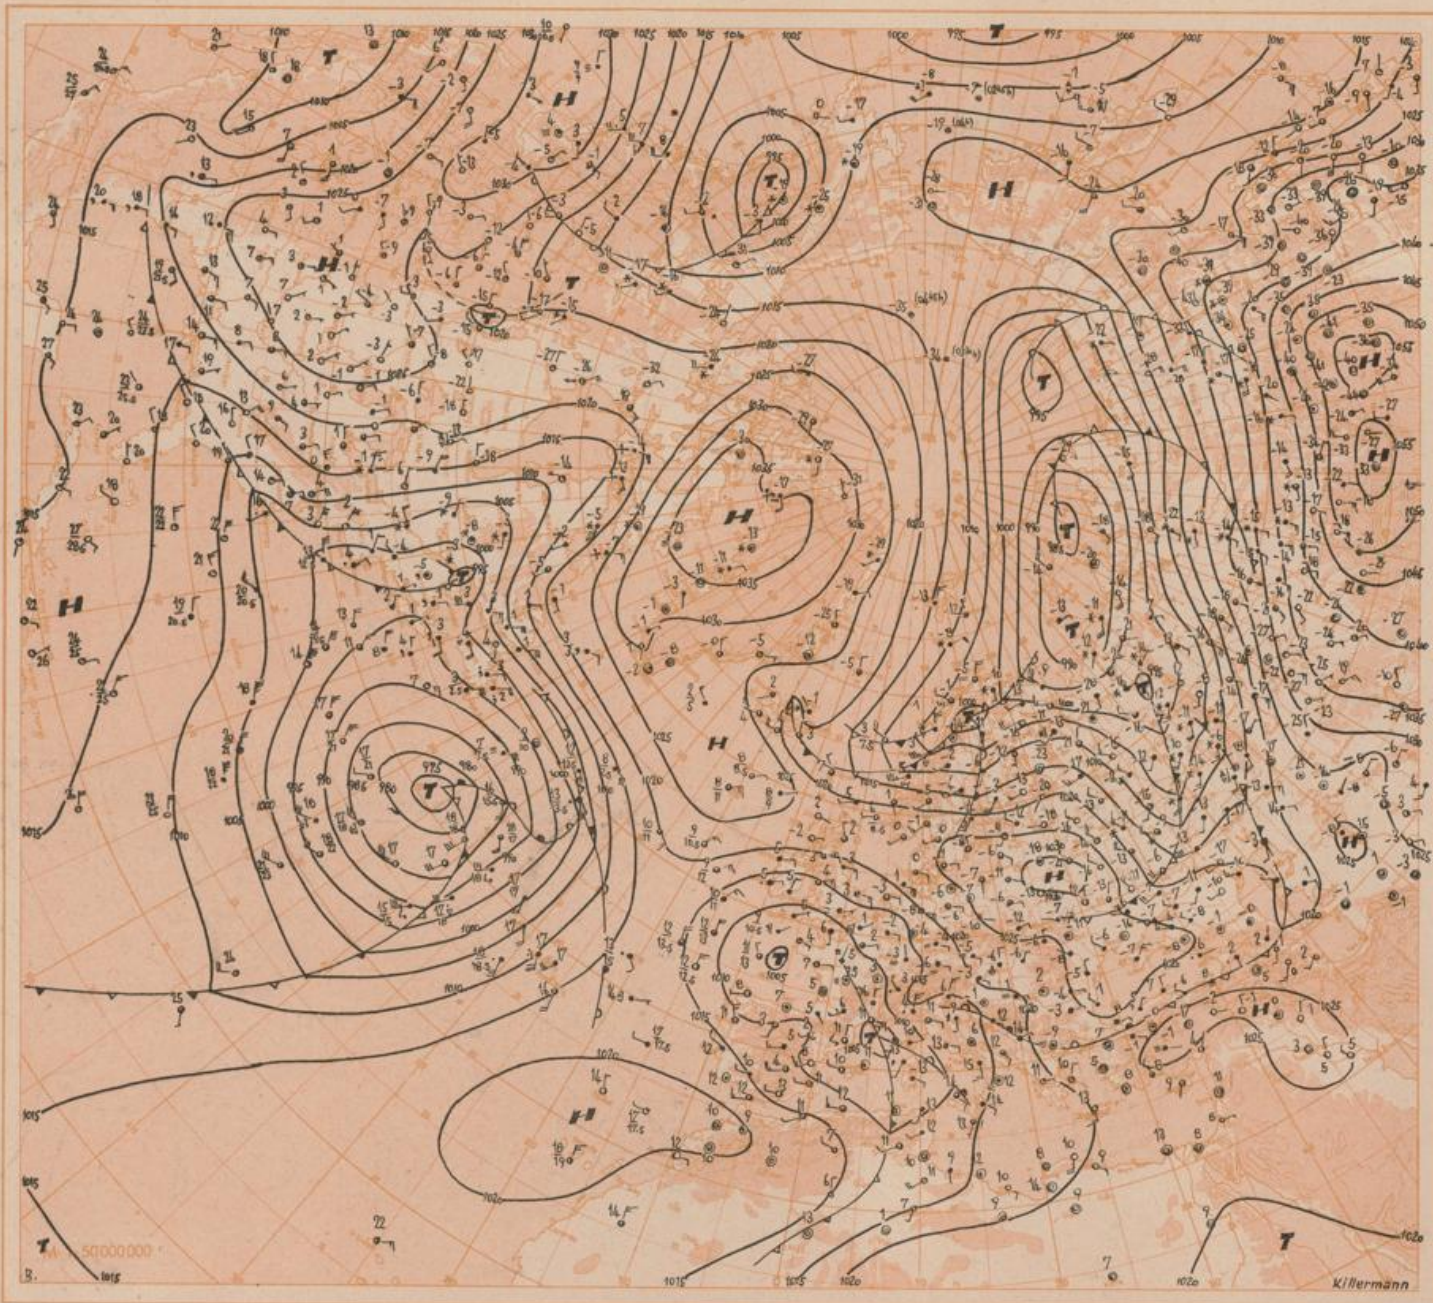

Teil A: Karten

Freitag, den 7. Januar 1955

Nummer: 7

Jahrgang: 80

Wetterlage heute 6 Uhr

1:20 000 000

Luftdruckänderung von 3 bis 6 Uhr

Vorhersagekarte für Sonnabend, den 8. Jan. 1955, 6 Uhr

1:50 000 000

Dr. Buschner

1:50 000 000

Dr. Buschner

Weiterlage heute 0 Uhr

Absolute Topographie 500 mb heute 3 Uhr (geopot. Dekameter)

Absolute Topographie 850 mb 3 Uhr (geopot. Dekameter)

Seite

Absolute Topographie 700 mb 3 Uhr (geopot. Dekameter)

Absolute Topographie 300 mb 3 Uhr (geopot. Dekameter)

Absolute Topographie 200 mb 3 Uhr (geopot. Dekameter)

Absolute Topographie 100 mb 3 Uhr (geopot. Dekameter)

24 std. Änderung der relat. Top. 500/1000 mb seit gestern 3 Uhr

Freitag 7. Januar

Wetterübersicht

Die etwa seit Jahresbeginn herrschende Kälteperiode hält unverändert an. Zwar ist durch den verbreiteten leichten Druckfall das Druckniveau weiter gesenkt worden, jedoch wurden dadurch die Strömungsverhältnisse im mitteleuropäischen Raum noch nicht wesentlich verändert. So blieb die flache Kaltluftschicht, deren Obergrenze über Süddeutschland bei etwa 1000 m NN liegt und nach Norden zu bis auf etwa 500 m über Norddeutschland absinkt, erhalten. Dabei lagen die Tageshöchsttemperaturen z.B. in Mittelddeutschland gebietsweise unter -10 Grad, während andererseits auf den höheren Bergen der Mittelgebirge, die über die sehr scharfe und teilweise mehr als 10 Grad betragende Inversion hinausragen, positive Temperaturen herrschen. - In der neuen, vom Grönland bis Mittelrußland sich erstreckenden Frontalzone ist die gestern bei Jan Mayen entstandene Welle unter Vertiefung um 15 mb nach Mittelskandinavien gezogen. Vor ihr ist die skandinavische Hochzelle bis nach Westrußland zurückgewichen. Über Mittelrußland ist durch die von Nordwesten vordringende Kaltluft weitere großräumige Abkühlung eingetreten, so daß nunmehr der größte Teil des russischen