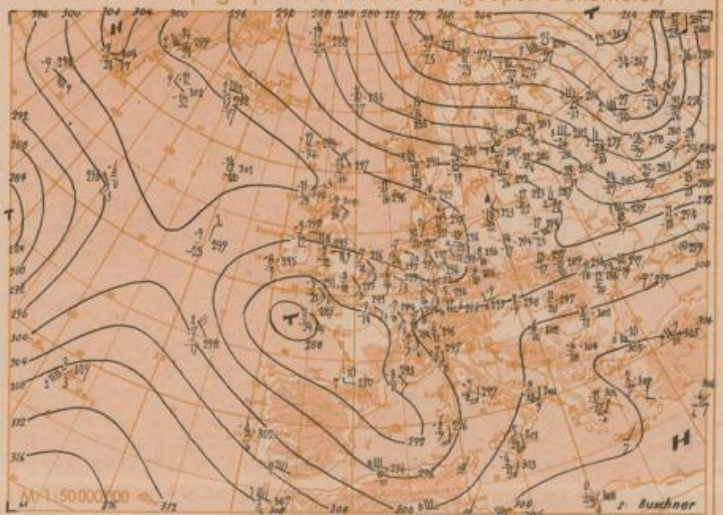

Teil A: Karten

Freitag, den 7. Januar 1955

Nummer: 7

Jahrgang: 80

Wetterlage heute 6 Uhr

1:20 000 000

Luftdruckänderung von 3 bis 6 Uhr

Vorhersagekarte für Sonnabend, den 8. Jan. 1955, 6 Uhr

1:50 000 000

Dr. Buschner

1:50 000 000

Dr. Buschner

Weiterlage heute 0 Uhr

Absolute Topographie 500 mb heute 3 Uhr (geopot. Dekameter)

Absolute Topographie 850 mb 3 Uhr (geopot. Dekameter)

Seite

Absolute Topographie 700 mb 3 Uhr (geopot. Dekameter)

Absolute Topographie 300 mb 3 Uhr (geopot. Dekameter)

Absolute Topographie 200 mb 3 Uhr (geopot. Dekameter)

Absolute Topographie 100 mb 3 Uhr (geopot. Dekameter)

24 std. Änderung der relat. Top. 500/1000 mb seit gestern 3 Uhr

Freitag 7. Januar

Wetterübersicht

Die etwa seit Jahresbeginn herrschende Kälteperiode hält unverändert an. Zwar ist durch den verbreiteten leichten Druckfall das Druckniveau weiter gesenkt worden, jedoch wurden dadurch die Strömungsverhältnisse im mitteleuropäischen Raum noch nicht wesentlich verändert. So blieb die flache Kaltluftschicht, deren Obergrenze über Süddeutschland bei etwa 1000 m NN liegt und nach Norden zu bis auf etwa 500 m über Norddeutschland absinkt, erhalten. Dabei lagen die Tageshöchsttemperaturen z.B. in Mittelddeutschland gebietsweise unter -10 Grad, während andererseits auf den höheren Bergen der Mittelgebirge, die über die sehr scharfe und teilweise mehr als 10 Grad betragende Inversion hinausragen, positive Temperaturen herrschen. - In der neuen, vom Grönland bis Mittelrußland sich erstreckenden Frontalzone ist die gestern bei Jan Mayen entstandene Welle unter Vertiefung um 15 mb nach Mittelskandinavien gezogen. Vor ihr ist die skandinavische Hochzelle bis nach Westrußland zurückgewichen. Über Mittelrußland ist durch die von Nordwesten vordringende Kaltluft weitere großräumige Abkühlung eingetreten, so daß nunmehr der größte Teil des russischen