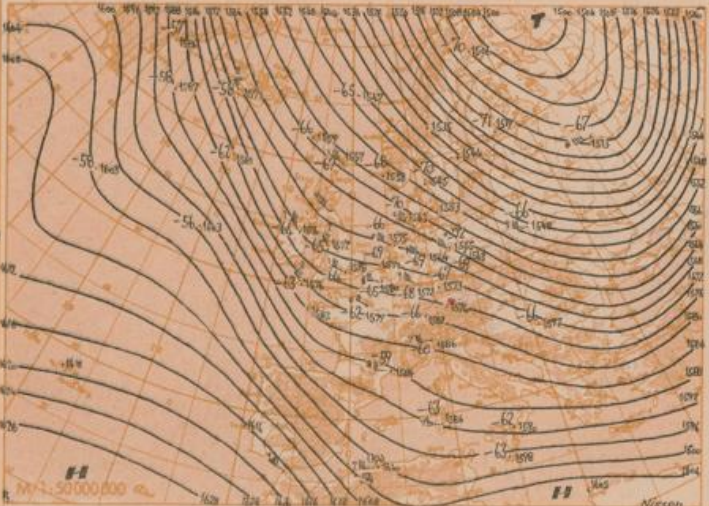

Absolute Topographie 700 mb 3 Uhr (geopot. Dekameter)

Absolute Topographie 300 mb 3 Uhr (geopot. Dekameter)

Absolute Topographie 200 mb 3 Uhr (geopot. Dekameter)

Absolute Topographie 100 mb 3 Uhr (geopot. Dekameter)

24 std. Änderung der relat. Top. 500/1000 mb seit gestern 3 Uhr

Freitag 7. Januar

Wetterübersicht

Die etwa seit Jahresbeginn herrschende Kälteperiode hält unverändert an. Zwar ist durch den verbreiteten leichten Druckfall das Druckniveau weiter gesenkt worden, jedoch wurden dadurch die Strömungsverhältnisse im mitteleuropäischen Raum noch nicht wesentlich verändert. So blieb die flache Kaltluftschicht, deren Obergrenze über Süddeutschland bei etwa 1000 m NN liegt und nach Norden zu bis auf etwa 500 m über Norddeutschland absinkt, erhalten. Dabei lagen die Tageshöchsttemperaturen z.B. in Mittelddeutschland gebietsweise unter -10 Grad, während andererseits auf den höheren Bergen der Mittelgebirge, die über die sehr scharfe und teilweise mehr als 10 Grad betragende Inversion hinausragen, positive Temperaturen herrschen. - In der neuen, vom Grönland bis Mittelrußland sich erstreckenden Frontalzone ist die gestern bei Jan Mayen entstandene Welle unter Vertiefung um 15 mb nach Mittelskandinavien gezogen. Vor ihr ist die skandinavische Hochzelle bis nach Westrußland zurückgewichen. Über Mittelrußland ist durch die von Nordwesten vordringende Kaltluft weitere großräumige Abkühlung eingetreten, so daß nunmehr der größte Teil des russischen