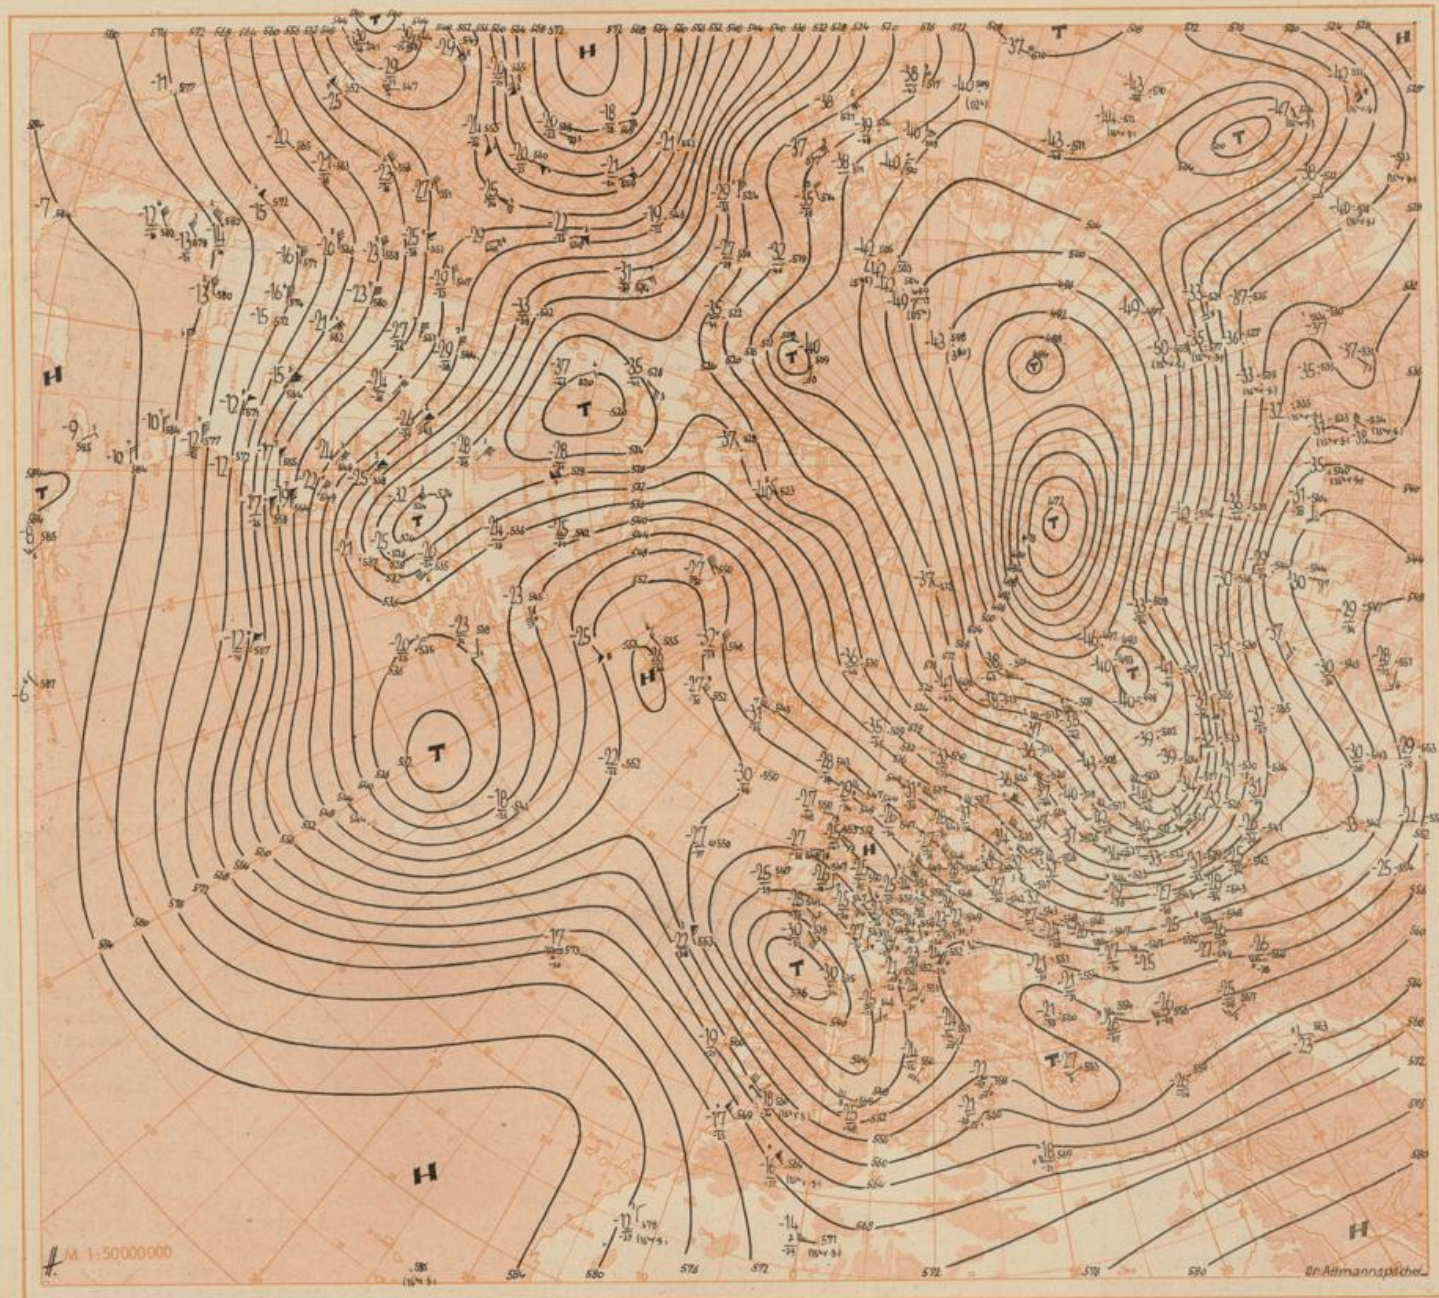

Teil A: Karten

Freitag, den 7. Januar 1955

Nummer: 7

Jahrgang: 80

Wetterlage heute 6 Uhr

1:20 000 000

Luftdruckänderung von 3 bis 6 Uhr

Vorhersagekarte für Sonnabend, den 8. Jan. 1955, 6 Uhr

1:50 000 000

Dr. Buschner

1:50 000 000

Dr. Buschner

Weiterlage heute 0 Uhr

Absolute Topographie 500 mb heute 3 Uhr (geopot. Dekameter)

Absolute Topographie 850 mb 3 Uhr (geopot. Dekameter)

Seite

Absolute Topographie 700 mb 3 Uhr (geopot. Dekameter)

Absolute Topographie 300 mb 3 Uhr (geopot. Dekameter)

Absolute Topographie 200 mb 3 Uhr (geopot. Dekameter)

Absolute Topographie 100 mb 3 Uhr (geopot. Dekameter)

24 std. Änderung der relat. Top. 500/1000 mb seit gestern 3 Uhr

Freitag 7. Januar

Wetterübersicht

Die etwa seit Jahresbeginn herrschende Kälteperiode hält unverändert an. Zwar ist durch den verbreiteten leichten Druckfall das Druckniveau weiter gesenkt worden, jedoch wurden dadurch die Strömungsverhältnisse im mitteleuropäischen Raum noch nicht wesentlich verändert. So blieb die flache Kaltluftschicht, deren Obergrenze über Süddeutschland bei etwa 1000 m NN liegt und nach Norden zu bis auf etwa 500 m über Norddeutschland absinkt, erhalten. Dabei lagen die Tageshöchsttemperaturen z.B. in Mittelddeutschland gebietsweise unter -10 Grad, während andererseits auf den höheren Bergen der Mittelgebirge, die über die sehr scharfe und teilweise mehr als 10 Grad betragende Inversion hinausragen, positive Temperaturen herrschen. - In der neuen, vom Grönland bis Mittelrußland sich erstreckenden Frontalzone ist die gestern bei Jan Mayen entstandene Welle unter Vertiefung um 15 mb nach Mittelskandinavien gezogen. Vor ihr ist die skandinavische Hochzelle bis nach Westrußland zurückgewichen. Über Mittelrußland ist durch die von Nordwesten vordringende Kaltluft weitere großräumige Abkühlung eingetreten, so daß nunmehr der größte Teil des russischen