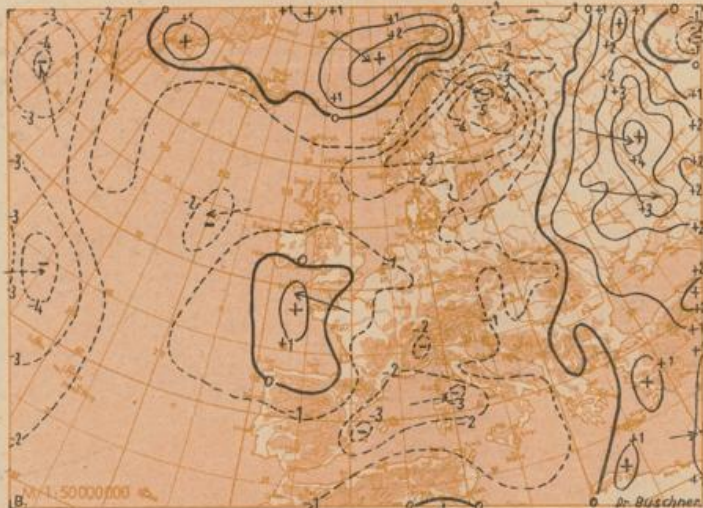

Teil A: Karten

Freitag, den 7. Januar 1955

Nummer: 7

Jahrgang: 80

Wetterlage heute 6 Uhr

1:20 000 000

Luftdruckänderung von 3 bis 6 Uhr

Vorhersagekarte für Sonnabend, den 8. Jan. 1955, 6 Uhr

24 std. Änderung der relat. Top. 500/1000 mb seit gestern 3 Uhr

Freitag 7. Januar

Wetterübersicht

Die etwa seit Jahresbeginn herrschende Kälteperiode hält unverändert an. Zwar ist durch den verbreiteten leichten Druckfall das Druckniveau weiter gesenkt worden, jedoch wurden dadurch die Strömungsverhältnisse im mitteleuropäischen Raum noch nicht wesentlich verändert. So blieb die flache Kaltluftschicht, deren Obergrenze über Süddeutschland bei etwa 1000 m NN liegt und nach Norden zu bis auf etwa 500 m über Norddeutschland absinkt, erhalten. Dabei lagen die Tageshöchsttemperaturen z.B. in Mittelddeutschland gebietsweise unter -10 Grad, während andererseits auf den höheren Bergen der Mittelgebirge, die über die sehr scharfe und teilweise mehr als 10 Grad betragende Inversion hinausragen, positive Temperaturen herrschen. - In der neuen, vom Grönland bis Mittelrußland sich erstreckenden Frontalzone ist die gestern bei Jan Mayen entstandene Welle unter Vertiefung um 15 mb nach Mittelskandinavien gezogen. Vor ihr ist die skandinavische Hochzelle bis nach Westrußland zurückgewichen. Über Mittelrußland ist durch die von Nordwesten vordringende Kaltluft weitere großräumige Abkühlung eingetreten, so daß nunmehr der größte Teil des russischen