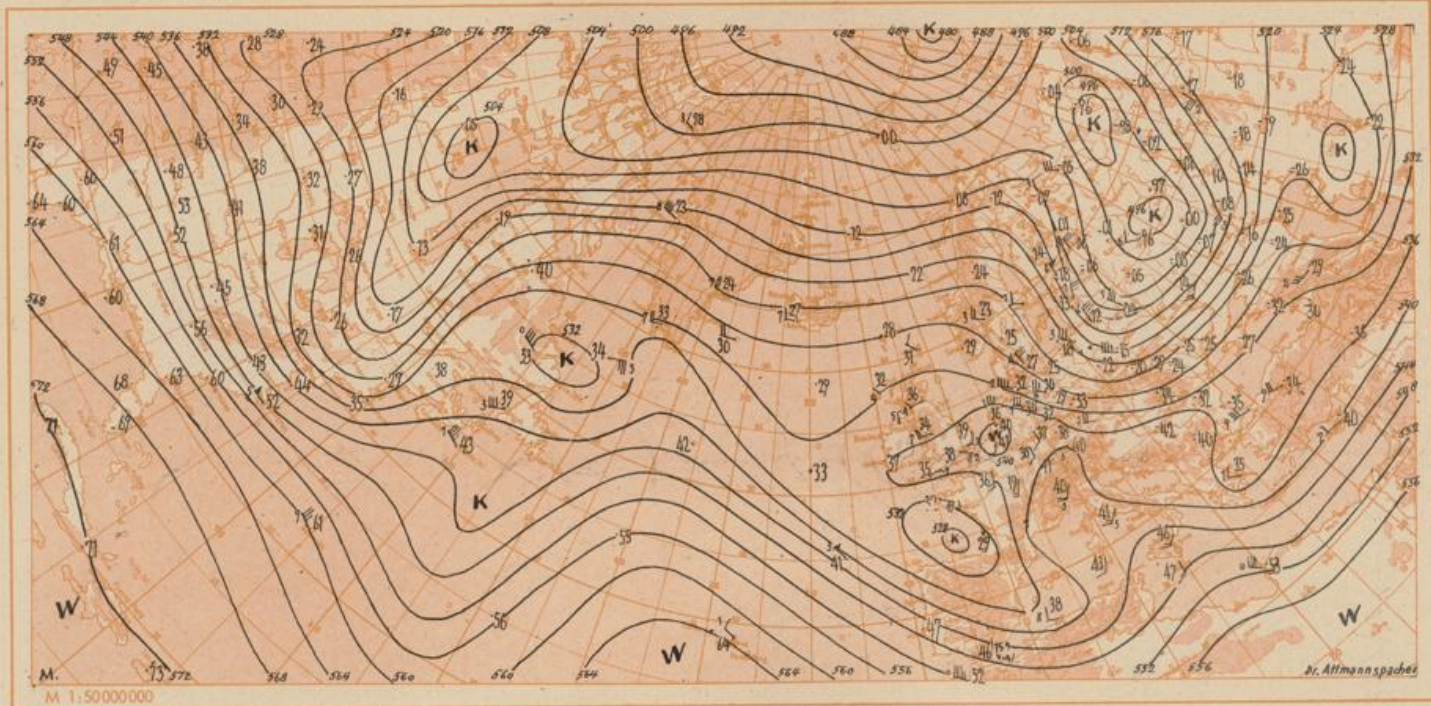

Teil A: Karten

Freitag, den 7. Januar 1955

Nummer: 7

Jahrgang: 80

Wetterlage heute 6 Uhr

1:20 000 000

Luftdruckänderung von 3 bis 6 Uhr

Vorhersagekarte für Sonnabend, den 8. Jan. 1955, 6 Uhr

1:50 000 000

Dr. Buschner

1:50 000 000

Dr. Buschner

Weiterlage heute 0 Uhr

Absolute Topographie 500 mb heute 3 Uhr (geopot. Dekameter)

Absolute Topographie 850 mb 3 Uhr (geopot. Dekameter)

Seite

Absolute Topographie 700 mb 3 Uhr (geopot. Dekameter)

Absolute Topographie 300 mb 3 Uhr (geopot. Dekameter)

Absolute Topographie 200 mb 3 Uhr (geopot. Dekameter)

Absolute Topographie 100 mb 3 Uhr (geopot. Dekameter)

24 std. Änderung der relat. Top. 500/1000 mb seit gestern 3 Uhr

Freitag 7. Januar

Wetterübersicht

Die etwa seit Jahresbeginn herrschende Kälteperiode hält unverändert an. Zwar ist durch den verbreiteten leichten Druckfall das Druckniveau weiter gesenkt worden, jedoch wurden dadurch die Strömungsverhältnisse im mitteleuropäischen Raum noch nicht wesentlich verändert. So blieb die flache Kaltluftschicht, deren Obergrenze über Süddeutschland bei etwa 1000 m NN liegt und nach Norden zu bis auf etwa 500 m über Norddeutschland absinkt, erhalten. Dabei lagen die Tageshöchsttemperaturen z.B. in Mittelddeutschland gebietsweise unter -10 Grad, während andererseits auf den höheren Bergen der Mittelgebirge, die über die sehr scharfe und teilweise mehr als 10 Grad betragende Inversion hinausragen, positive Temperaturen herrschen. - In der neuen, vom Grönland bis Mittelrußland sich erstreckenden Frontalzone ist die gestern bei Jan Mayen entstandene Welle unter Vertiefung um 15 mb nach Mittelskandinavien gezogen. Vor ihr ist die skandinavische Hochzelle bis nach Westrußland zurückgewichen. Über Mittelrußland ist durch die von Nordwesten vordringende Kaltluft weitere großräumige Abkühlung eingetreten, so daß nunmehr der größte Teil des russischen