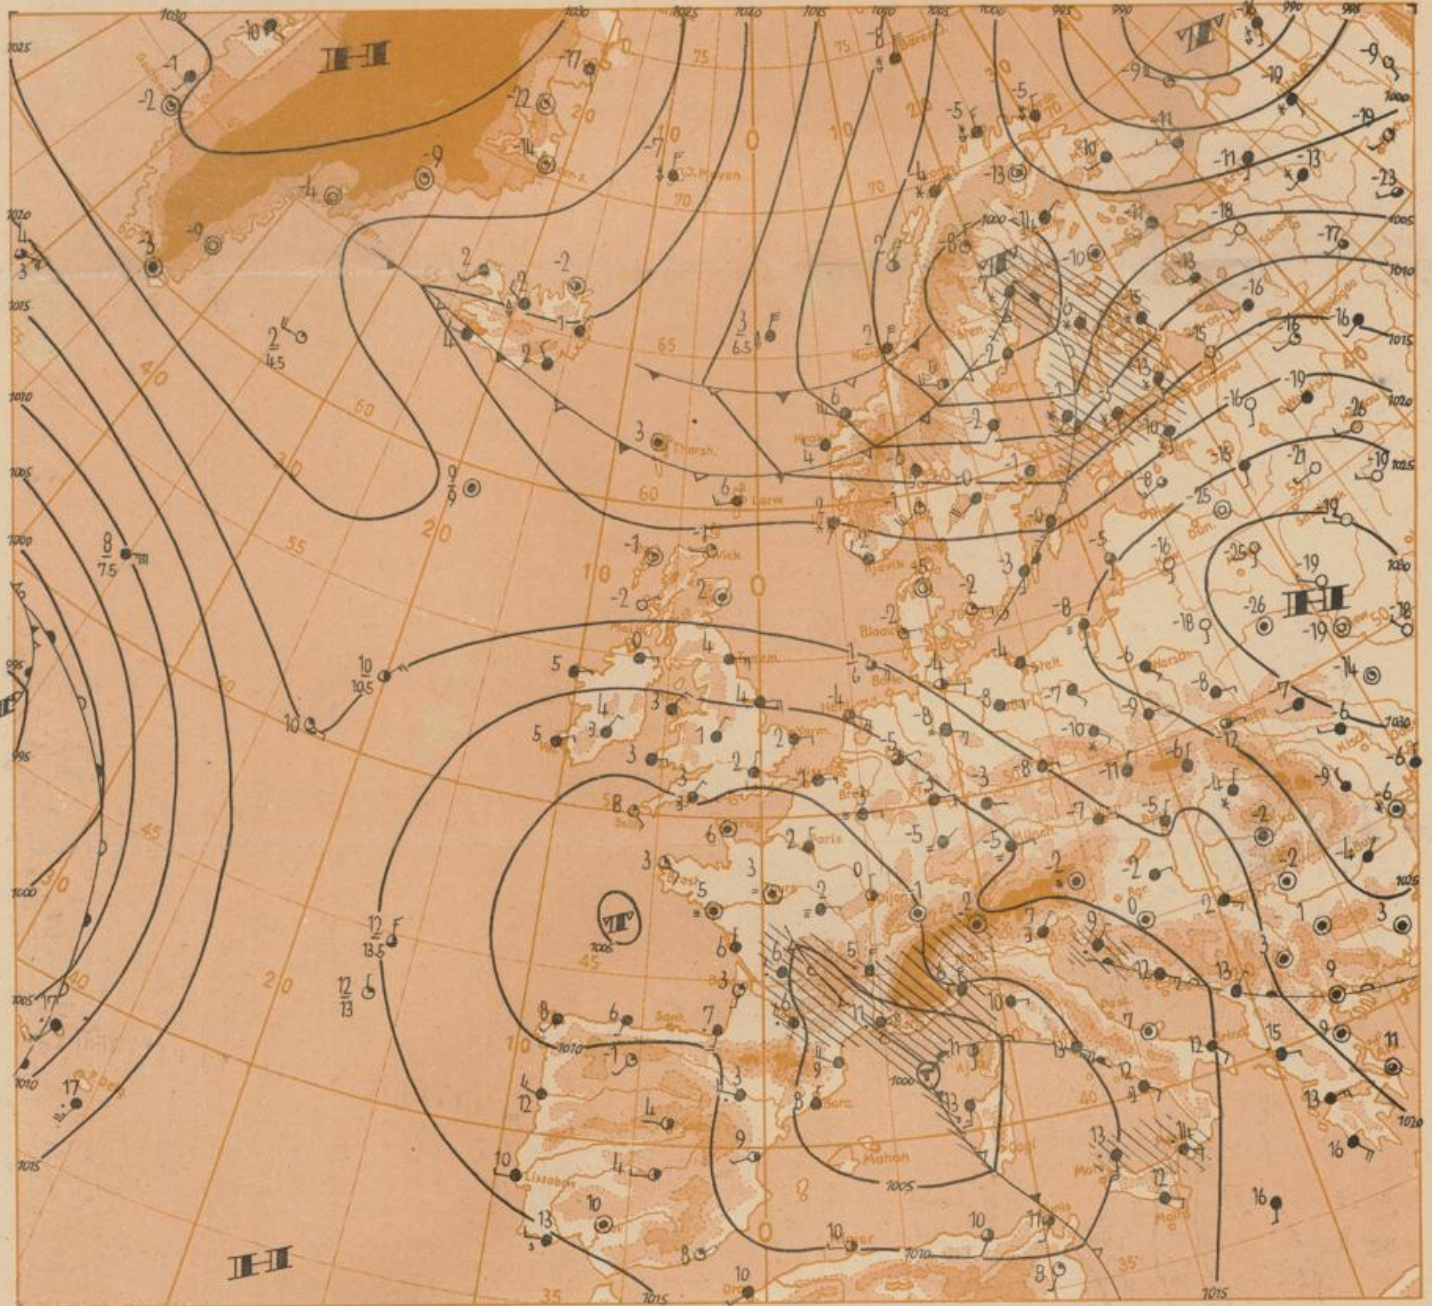

Teil A: Karten

Freitag, den 7. Januar 1955

Nummer: 7

Jahrgang: 80

Wetterlage heute 6 Uhr

1:20 000 000

Luftdruckänderung von 3 bis 6 Uhr

Vorhersagekarte für Sonnabend, den 8. Jan. 1955, 6 Uhr

1:50 000 000

Dr. Buschner

1:50 000 000

Dr. Buschner

Weiterlage heute 0 Uhr

Absolute Topographie 500 mb heute 3 Uhr (geopot. Dekameter)

Absolute Topographie 850 mb 3 Uhr (geopot. Dekameter)

Seite

Absolute Topographie 700 mb 3 Uhr (geopot. Dekameter)

Absolute Topographie 300 mb 3 Uhr (geopot. Dekameter)

Absolute Topographie 200 mb 3 Uhr (geopot. Dekameter)

Absolute Topographie 100 mb 3 Uhr (geopot. Dekameter)

24 std. Änderung der relat. Top. 500/1000 mb seit gestern 3 Uhr

Freitag 7. Januar

Wetterübersicht

Die etwa seit Jahresbeginn herrschende Kälteperiode hält unverändert an. Zwar ist durch den verbreiteten leichten Druckfall das Druckniveau weiter gesenkt worden, jedoch wurden dadurch die Strömungsverhältnisse im mitteleuropäischen Raum noch nicht wesentlich verändert. So blieb die flache Kaltluftschicht, deren Obergrenze über Süddeutschland bei etwa 1000 m NN liegt und nach Norden zu bis auf etwa 500 m über Norddeutschland absinkt, erhalten. Dabei lagen die Tageshöchsttemperaturen z.B. in Mittelddeutschland gebietsweise unter -10 Grad, während andererseits auf den höheren Bergen der Mittelgebirge, die über die sehr scharfe und teilweise mehr als 10 Grad betragende Inversion hinausragen, positive Temperaturen herrschen. - In der neuen, vom Grönland bis Mittelrußland sich erstreckenden Frontalzone ist die gestern bei Jan Mayen entstandene Welle unter Vertiefung um 15 mb nach Mittelskandinavien gezogen. Vor ihr ist die skandinavische Hochzelle bis nach Westrußland zurückgewichen. Über Mittelrußland ist durch die von Nordwesten vordringende Kaltluft weitere großräumige Abkühlung eingetreten, so daß nunmehr der größte Teil des russischen