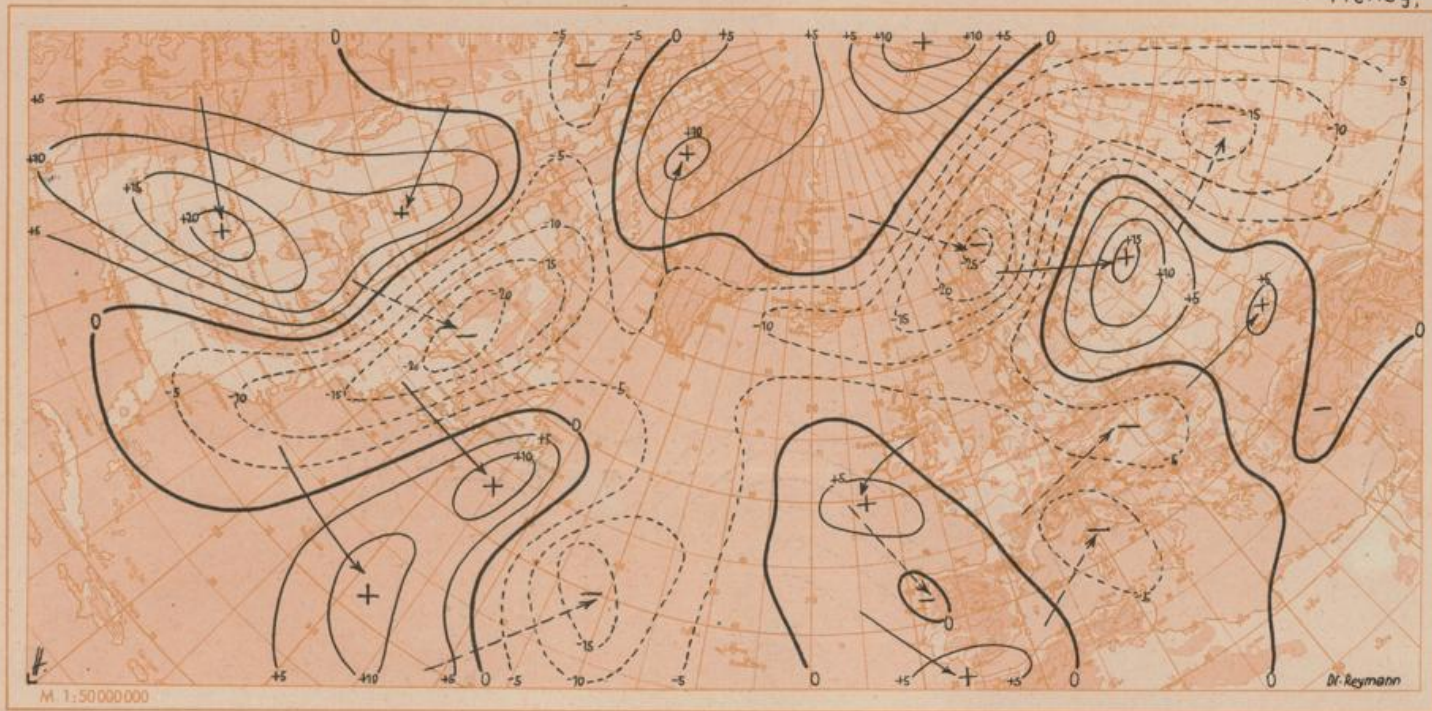

Teil A: Karten

Freitag, den 7. Januar 1955

Nummer: 7

Jahrgang: 80

Wetterlage heute 6 Uhr

1:20 000 000

Luftdruckänderung von 3 bis 6 Uhr

Vorhersagekarte für Sonnabend, den 8. Jan. 1955, 6 Uhr

1:50 000 000

Dr. Buschner

1:50 000 000

Dr. Buschner

Weiterlage heute 0 Uhr

Absolute Topographie 500 mb heute 3 Uhr (geopot. Dekameter)

Absolute Topographie 850 mb 3 Uhr (geopot. Dekameter)

Seite

Absolute Topographie 700 mb 3 Uhr (geopot. Dekameter)

Absolute Topographie 300 mb 3 Uhr (geopot. Dekameter)

Absolute Topographie 200 mb 3 Uhr (geopot. Dekameter)

Absolute Topographie 100 mb 3 Uhr (geopot. Dekameter)

24 std. Änderung der relat. Top. 500/1000 mb seit gestern 3 Uhr

Freitag 7. Januar

Wetterübersicht

Die etwa seit Jahresbeginn herrschende Kälteperiode hält unverändert an. Zwar ist durch den verbreiteten leichten Druckfall das Druckniveau weiter gesenkt worden, jedoch wurden dadurch die Strömungsverhältnisse im mitteleuropäischen Raum noch nicht wesentlich verändert. So blieb die flache Kaltluftschicht, deren Obergrenze über Süddeutschland bei etwa 1000 m NN liegt und nach Norden zu bis auf etwa 500 m über Norddeutschland absinkt, erhalten. Dabei lagen die Tageshöchsttemperaturen z.B. in Mittelddeutschland gebietsweise unter -10 Grad, während andererseits auf den höheren Bergen der Mittelgebirge, die über die sehr scharfe und teilweise mehr als 10 Grad betragende Inversion hinausragen, positive Temperaturen herrschen. - In der neuen, vom Grönland bis Mittelrußland sich erstreckenden Frontalzone ist die gestern bei Jan Mayen entstandene Welle unter Vertiefung um 15 mb nach Mittelskandinavien gezogen. Vor ihr ist die skandinavische Hochzelle bis nach Westrußland zurückgewichen. Über Mittelrußland ist durch die von Nordwesten vordringende Kaltluft weitere großräumige Abkühlung eingetreten, so daß nunmehr der größte Teil des russischen