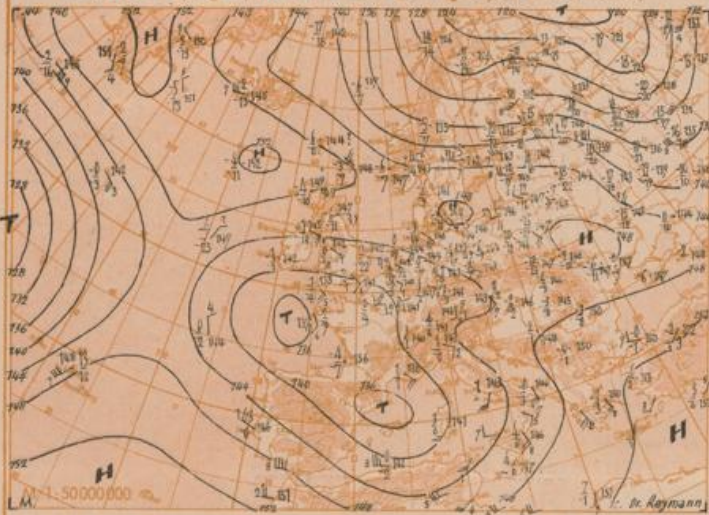

Teil A: Karten

Freitag, den 7. Januar 1955

Nummer: 7

Jahrgang: 80

Wetterlage heute 6 Uhr

1:20 000 000

Luftdruckänderung von 3 bis 6 Uhr

Vorhersagekarte für Sonnabend, den 8. Jan. 1955, 6 Uhr

1:50 000 000

Dr. Buschner

1:50 000 000

Dr. Buschner

Weiterlage heute 0 Uhr

Absolute Topographie 500 mb heute 3 Uhr (geopot. Dekameter)

Absolute Topographie 850 mb 3 Uhr (geopot. Dekameter)

Seite

Absolute Topographie 700 mb 3 Uhr (geopot. Dekameter)

Absolute Topographie 300 mb 3 Uhr (geopot. Dekameter)

Absolute Topographie 200 mb 3 Uhr (geopot. Dekameter)

Absolute Topographie 100 mb 3 Uhr (geopot. Dekameter)

24 std. Änderung der relat. Top. 500/1000 mb seit gestern 3 Uhr

Freitag 7. Januar

Wetterübersicht

Die etwa seit Jahresbeginn herrschende Kälteperiode hält unverändert an. Zwar ist durch den verbreiteten leichten Druckfall das Druckniveau weiter gesenkt worden, jedoch wurden dadurch die Strömungsverhältnisse im mitteleuropäischen Raum noch nicht wesentlich verändert. So blieb die flache Kaltluftschicht, deren Obergrenze über Süddeutschland bei etwa 1000 m NN liegt und nach Norden zu bis auf etwa 500 m über Norddeutschland absinkt, erhalten. Dabei lagen die Tageshöchsttemperaturen z.B. in Mittelddeutschland gebietsweise unter -10 Grad, während andererseits auf den höheren Bergen der Mittelgebirge, die über die sehr scharfe und teilweise mehr als 10 Grad betragende Inversion hinausragen, positive Temperaturen herrschen. - In der neuen, vom Grönland bis Mittelrußland sich erstreckenden Frontalzone ist die gestern bei Jan Mayen entstandene Welle unter Vertiefung um 15 mb nach Mittelskandinavien gezogen. Vor ihr ist die skandinavische Hochzelle bis nach Westrußland zurückgewichen. Über Mittelrußland ist durch die von Nordwesten vordringende Kaltluft weitere großräumige Abkühlung eingetreten, so daß nunmehr der größte Teil des russischen