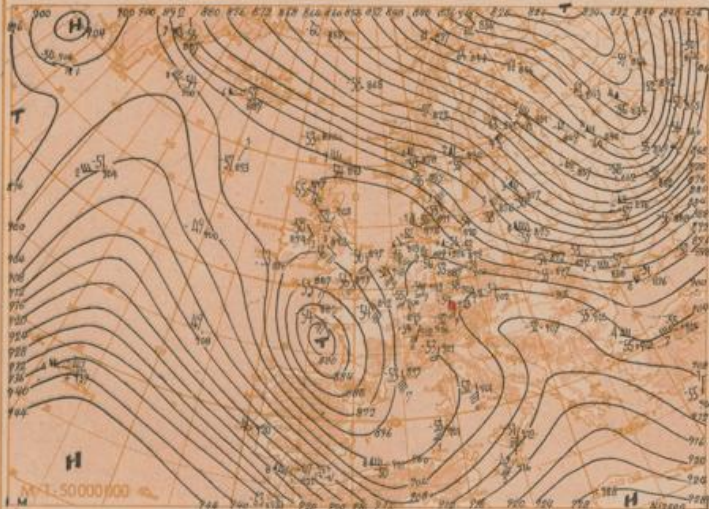

Teil A: Karten

Freitag, den 7. Januar 1955

Nummer: 7

Jahrgang: 80

Wetterlage heute 6 Uhr

1:20 000 000

Luftdruckänderung von 3 bis 6 Uhr

Vorhersagekarte für Sonnabend, den 8. Jan. 1955, 6 Uhr

1:50 000 000

Dr. Buschner

1:50 000 000

Dr. Buschner

Weiterlage heute 0 Uhr

Absolute Topographie 500 mb heute 3 Uhr (geopot. Dekameter)

Absolute Topographie 850 mb 3 Uhr (geopot. Dekameter)

Seite

Absolute Topographie 700 mb 3 Uhr (geopot. Dekameter)

Absolute Topographie 300 mb 3 Uhr (geopot. Dekameter)

Absolute Topographie 200 mb 3 Uhr (geopot. Dekameter)

Absolute Topographie 100 mb 3 Uhr (geopot. Dekameter)

24 std. Änderung der relat. Top. 500/1000 mb seit gestern 3 Uhr

Freitag 7. Januar

Wetterübersicht

Die etwa seit Jahresbeginn herrschende Kälteperiode hält unverändert an. Zwar ist durch den verbreiteten leichten Druckfall das Druckniveau weiter gesenkt worden, jedoch wurden dadurch die Strömungsverhältnisse im mitteleuropäischen Raum noch nicht wesentlich verändert. So blieb die flache Kaltluftschicht, deren Obergrenze über Süddeutschland bei etwa 1000 m NN liegt und nach Norden zu bis auf etwa 500 m über Norddeutschland absinkt, erhalten. Dabei lagen die Tageshöchsttemperaturen z.B. in Mittelddeutschland gebietsweise unter -10 Grad, während andererseits auf den höheren Bergen der Mittelgebirge, die über die sehr scharfe und teilweise mehr als 10 Grad betragende Inversion hinausragen, positive Temperaturen herrschen. - In der neuen, vom Grönland bis Mittelrußland sich erstreckenden Frontalzone ist die gestern bei Jan Mayen entstandene Welle unter Vertiefung um 15 mb nach Mittelskandinavien gezogen. Vor ihr ist die skandinavische Hochzelle bis nach Westrußland zurückgewichen. Über Mittelrußland ist durch die von Nordwesten vordringende Kaltluft weitere großräumige Abkühlung eingetreten, so daß nunmehr der größte Teil des russischen