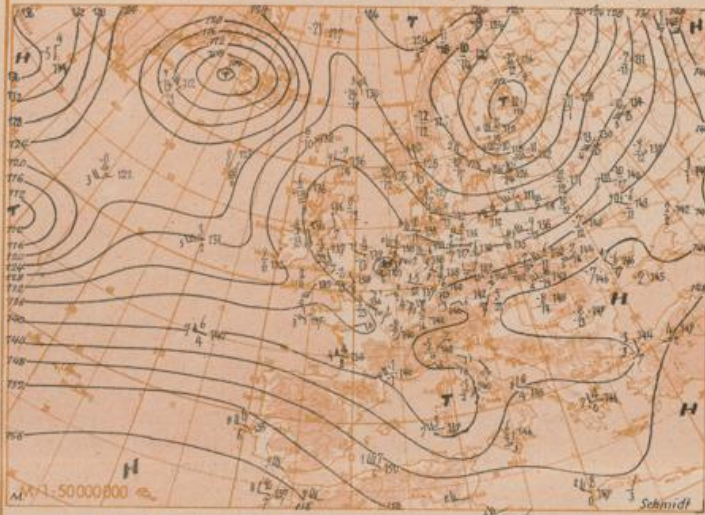

1:50000000

Dr. W. Regula

1:50000000

Dr. W. Regula

Wetterlage heute 0 Uhr

Absolute Topographie 500 mb heute 3 Uhr (geopot. Dekameter)

Absolute Topographie 300 mb 3 Uhr (geopot. Dekameter)

Absolute Topographie 200 mb 3 Uhr (geopot. Dekameter)

Absolute Topographie 100 mb 3 Uhr (geopot. Dekameter)

24 std. Änderung der relat. Top. 500/1000 mb seit gestern 3 Uhr

Wetterübersicht Donnerstag den 20. Januar

Das ostatlantische Tief wanderte nach Norden und wurde als Randstörung in den Zirkulationsbereich des Islandtiefs aufgenommen, das sich stationär in der Dänemarkstraße um 15 mb verstärkte. Gleichzeitig wanderte ein Teil des ostatlantischen Druckfalls mit dem Okklusionspunkt ins westliche Mittelmeer, wobei sich hier ein eigenes abgeschlossenes Tief entwickelte. Die Okklusion über Frankreich wandelte sich dabei zu einer Massengrenze zwischen kontinentaler und maritimer Kaltluft um.

Das mitteleuropäische Hoch verlagerte sich unter Verstärkung mit seinem Schwerpunkt zu den Karpaten. Doch blieb unter dem Einfluß seines von den Britischen Inseln zur Nordsee zurückgewichenen Ausläufers das Wetter antizyklonal. So kam es in der trockenen Kaltluftmasse fast durchweg zu einer Verschärfung der nächtlichen Strahlungsfröste, wobei die vorwiegend in Norddeutschland vorhandene Schneedecke maßgeblich beteiligt war. In der freien Atmosphäre war jedoch seit gestern eine starke Erwärmung zu verzeichnen, die Maxima über Nordwestdeutschland und den Ostalpen mit durchschnittlich 6 Grad zwischen 1000 und 500 mb erreichte.

Durch verbreiteten Druckanstieg über Rußland zerfiel das nordeuropäische Tief in einzelne Kerne. Diese Entwicklung in Verbindung mit dem Druckanstieg über der Iberischen Halbinsel zeigte die Tendenz zur Ausbildung einer großräumigen Strömungsverteilung mit hohem Druck über dem Festland und tiefem Druck über dem Meere.