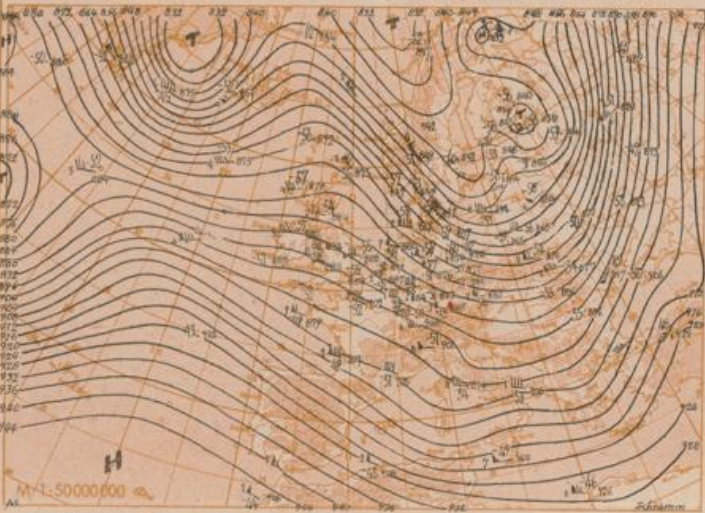

1:50000000

Dr. W. Regula

1:50000000

Dr. W. Regula

Wetterlage heute 0 Uhr

Absolute Topographie 500 mb heute 3 Uhr (geopot. Dekameter)

Absolute Topographie 300 mb 3 Uhr (geopot. Dekameter)

Absolute Topographie 200 mb 3 Uhr (geopot. Dekameter)

Absolute Topographie 100 mb 3 Uhr (geopot. Dekameter)

24 std. Änderung der relat. Top. 500/1000 mb seit gestern 3 Uhr

Wetterübersicht Donnerstag den 20. Januar

Das ostatlantische Tief wanderte nach Norden und wurde als Randstörung in den Zirkulationsbereich des Islandtiefs aufgenommen, das sich stationär in der Dänemarkstraße um 15 mb verstärkte. Gleichzeitig wanderte ein Teil des ostatlantischen Druckfalls mit dem Okklusionspunkt ins westliche Mittelmeer, wobei sich hier ein eigenes abgeschlossenes Tief entwickelte. Die Okklusion über Frankreich wandelte sich dabei zu einer Massengrenze zwischen kontinentaler und maritimer Kaltluft um.

Das mitteleuropäische Hoch verlagerte sich unter Verstärkung mit seinem Schwerpunkt zu den Karpaten. Doch blieb unter dem Einfluß seines von den Britischen Inseln zur Nordsee zurückgewichenen Ausläufers das Wetter antizyklonal. So kam es in der trockenen Kaltluftmasse fast durchweg zu einer Verschärfung der nächtlichen Strahlungsfröste, wobei die vorwiegend in Norddeutschland vorhandene Schneedecke maßgeblich beteiligt war. In der freien Atmosphäre war jedoch seit gestern eine starke Erwärmung zu verzeichnen, die Maxima über Nordwestdeutschland und den Ostalpen mit durchschnittlich 6 Grad zwischen 1000 und 500 mb erreichte.

Durch verbreiteten Druckanstieg über Rußland zerfiel das nordeuropäische Tief in einzelne Kerne. Diese Entwicklung in Verbindung mit dem Druckanstieg über der Iberischen Halbinsel zeigte die Tendenz zur Ausbildung einer großräumigen Strömungsverteilung mit hohem Druck über dem Festland und tiefem Druck über dem Meere.