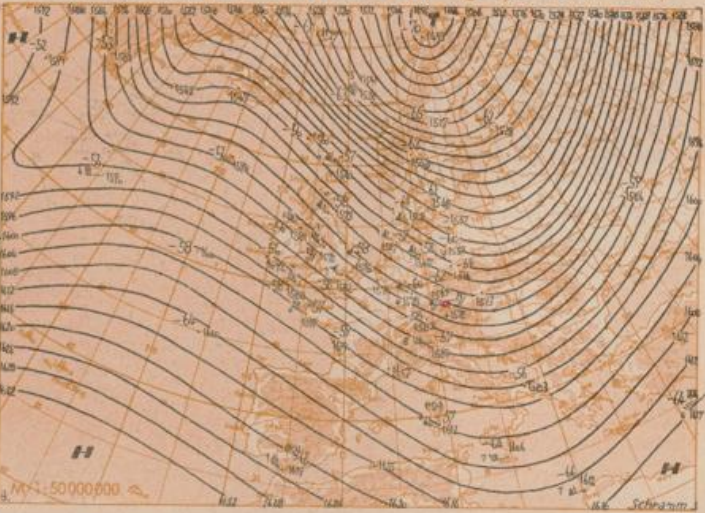

1:50000000

Dr. W. Regula

1:50000000

Dr. W. Regula

Wetterlage heute 0 Uhr

Absolute Topographie 500 mb heute 3 Uhr (geopot. Dekameter)

Absolute Topographie 300 mb 3 Uhr (geopot. Dekameter)

Absolute Topographie 200 mb 3 Uhr (geopot. Dekameter)

Absolute Topographie 100 mb 3 Uhr (geopot. Dekameter)

24 std. Änderung der relat. Top. 500/1000 mb seit gestern 3 Uhr

Wetterübersicht Donnerstag den 20. Januar

Das ostatlantische Tief wanderte nach Norden und wurde als Randstörung in den Zirkulationsbereich des Islandtiefs aufgenommen, das sich stationär in der Dänemarkstraße um 15 mb verstärkte. Gleichzeitig wanderte ein Teil des ostatlantischen Druckfalls mit dem Okklusionspunkt ins westliche Mittelmeer, wobei sich hier ein eigenes abgeschlossenes Tief entwickelte. Die Okklusion über Frankreich wandelte sich dabei zu einer Massengrenze zwischen kontinentaler und maritimer Kaltluft um.

Das mitteleuropäische Hoch verlagerte sich unter Verstärkung mit seinem Schwerpunkt zu den Karpaten. Doch blieb unter dem Einfluß seines von den Britischen Inseln zur Nordsee zurückgewichenen Ausläufers das Wetter antizyklonal. So kam es in der trockenen Kaltluftmasse fast durchweg zu einer Verschärfung der nächtlichen Strahlungsfröste, wobei die vorwiegend in Norddeutschland vorhandene Schneedecke maßgeblich beteiligt war. In der freien Atmosphäre war jedoch seit gestern eine starke Erwärmung zu verzeichnen, die Maxima über Nordwestdeutschland und den Ostalpen mit durchschnittlich 6 Grad zwischen 1000 und 500 mb erreichte.

Durch verbreiteten Druckanstieg über Rußland zerfiel das nordeuropäische Tief in einzelne Kerne. Diese Entwicklung in Verbindung mit dem Druckanstieg über der Iberischen Halbinsel zeigte die Tendenz zur Ausbildung einer großräumigen Strömungsverteilung mit hohem Druck über dem Festland und tiefem Druck über dem Meere.