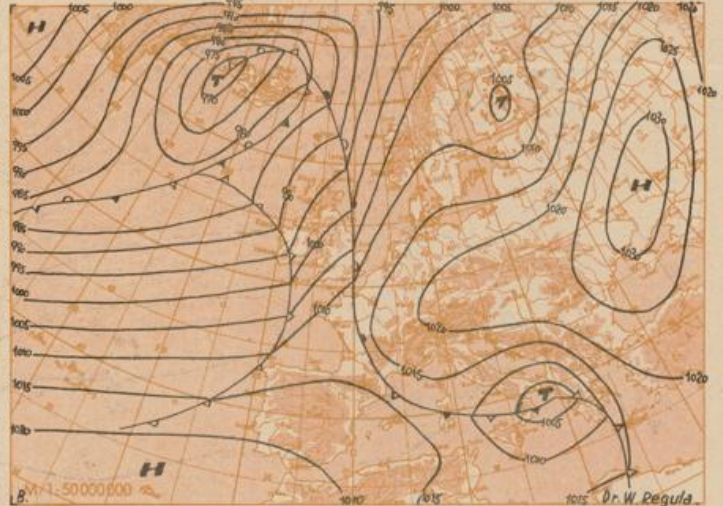

1:50000000

Dr. W. Regula