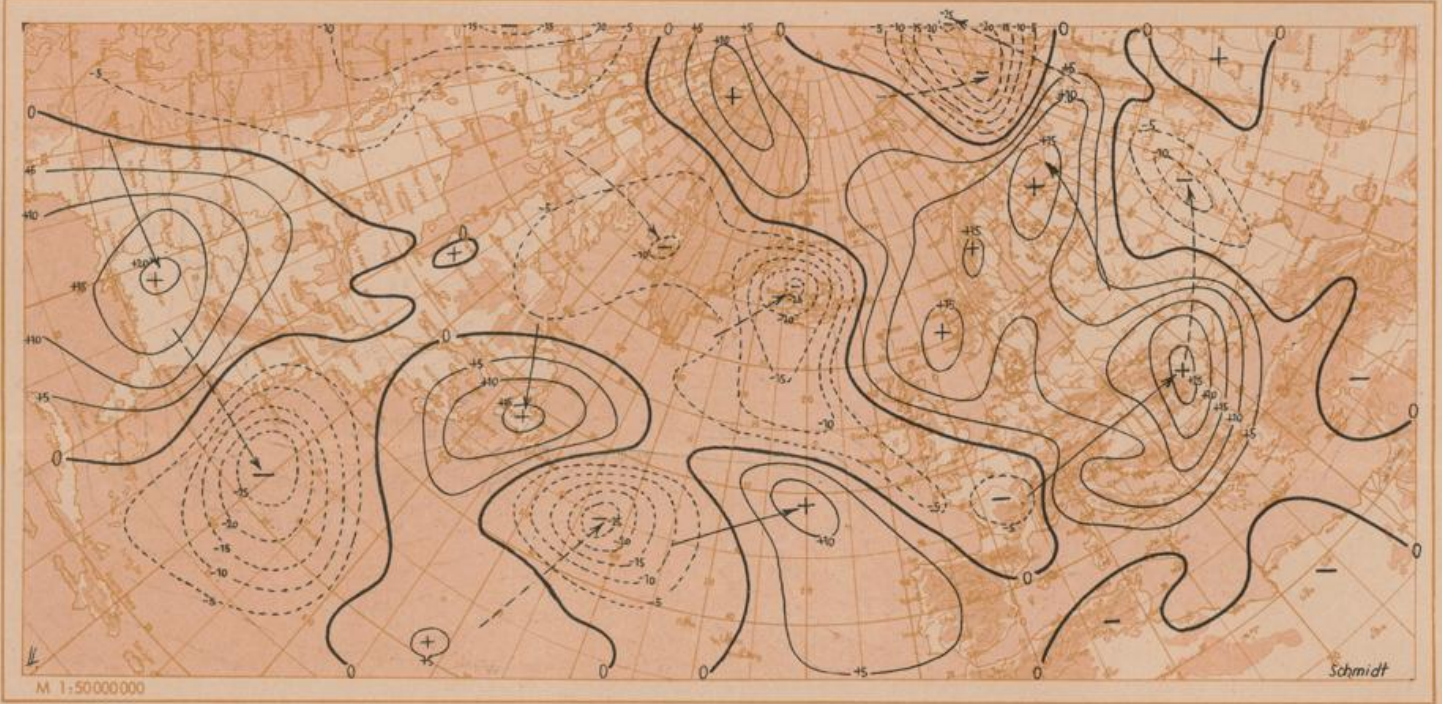

Teil A: Karten

Jahrgang: 80

Donnerstag, den 20. Januar 1955

Nummer: 20

Wetterlage heute 6 Uhr

1:20000000

Luftdruckänderung von 3 bis 6 Uhr

Vorhersagekarte für Freitag, den 21. Jan. 1955, 6 Uhr

1:50000000

Dr. W. Regula

1:50000000

Dr. W. Regula

Wetterlage heute 0 Uhr

Absolute Topographie 500 mb heute 3 Uhr (geopot. Dekameter)

Absolute Topographie 300 mb 3 Uhr (geopot. Dekameter)

Absolute Topographie 200 mb 3 Uhr (geopot. Dekameter)

Absolute Topographie 100 mb 3 Uhr (geopot. Dekameter)

24 std. Änderung der relat. Top. 500/1000 mb seit gestern 3 Uhr

Wetterübersicht Donnerstag den 20. Januar

Das ostatlantische Tief wanderte nach Norden und wurde als Randstörung in den Zirkulationsbereich des Islandtiefs aufgenommen, das sich stationär in der Dänemarkstraße um 15 mb verstärkte. Gleichzeitig wanderte ein Teil des ostatlantischen Druckfalls mit dem Okklusionspunkt ins westliche Mittelmeer, wobei sich hier ein eigenes abgeschlossenes Tief entwickelte. Die Okklusion über Frankreich wandelte sich dabei zu einer Massengrenze zwischen kontinentaler und maritimer Kaltluft um.

Durch verbreiteten Druckanstieg über Rußland zerfiel das nordeuropäische Tief in einzelne Kerne. Diese Entwicklung in Verbindung mit dem Druckanstieg über der Iberischen Halbinsel zeigte die Tendenz zur Ausbildung einer großräumigen Strömungsverteilung mit hohem Druck über dem Festland und tiefem Druck über dem Meere.