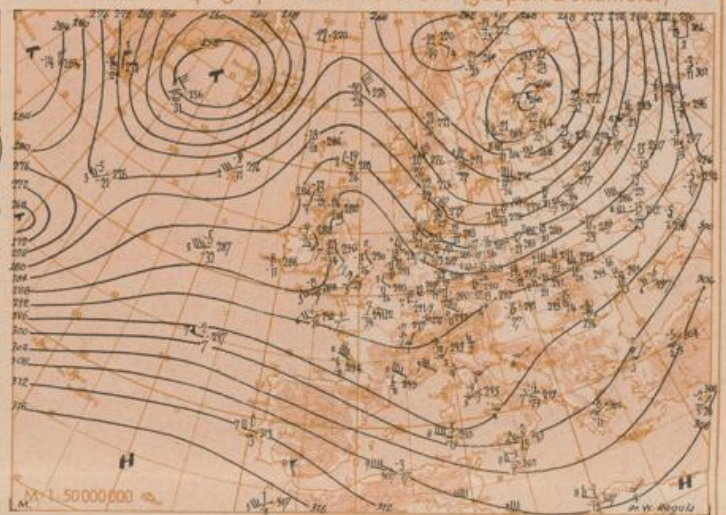

1:50000000

Dr. W. Regula

1:50000000

Dr. W. Regula

Wetterlage heute 0 Uhr

Absolute Topographie 500 mb heute 3 Uhr (geopot. Dekameter)

Absolute Topographie 300 mb 3 Uhr (geopot. Dekameter)

Absolute Topographie 200 mb 3 Uhr (geopot. Dekameter)

Absolute Topographie 100 mb 3 Uhr (geopot. Dekameter)

24 std. Änderung der relat. Top. 500/1000 mb seit gestern 3 Uhr

Wetterübersicht Donnerstag den 20. Januar

Das ostatlantische Tief wanderte nach Norden und wurde als Randstörung in den Zirkulationsbereich des Islandtiefs aufgenommen, das sich stationär in der Dänemarkstraße um 15 mb verstärkte. Gleichzeitig wanderte ein Teil des ostatlantischen Druckfalls mit dem Okklusionspunkt ins westliche Mittelmeer, wobei sich hier ein eigenes abgeschlossenes Tief entwickelte. Die Okklusion über Frankreich wandelte sich dabei zu einer Massengrenze zwischen kontinentaler und maritimer Kaltluft um.

Das mitteleuropäische Hoch verlagerte sich unter Verstärkung mit seinem Schwerpunkt zu den Karpaten. Doch blieb unter dem Einfluß seines von den Britischen Inseln zur Nordsee zurückgewichenen Ausläufers das Wetter antizyklonal. So kam es in der trockenen Kaltluftmasse fast durchweg zu einer Verschärfung der nächtlichen Strahlungsfröste, wobei die vorwiegend in Norddeutschland vorhandene Schneedecke maßgeblich beteiligt war. In der freien Atmosphäre war jedoch seit gestern eine starke Erwärmung zu verzeichnen, die Maxima über Nordwestdeutschland und den Ostalpen mit durchschnittlich 6 Grad zwischen 1000 und 500 mb erreichte.

Durch verbreiteten Druckanstieg über Rußland zerfiel das nordeuropäische Tief in einzelne Kerne. Diese Entwicklung in Verbindung mit dem Druckanstieg über der Iberischen Halbinsel zeigte die Tendenz zur Ausbildung einer großräumigen Strömungsverteilung mit hohem Druck über dem Festland und tiefem Druck über dem Meere.