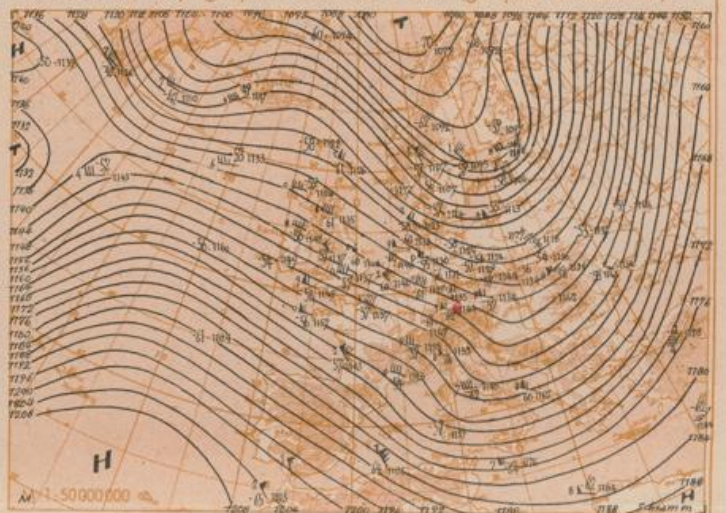

1:50000000

Dr. W. Regula

1:50000000

Dr. W. Regula

Wetterlage heute 0 Uhr

Absolute Topographie 500 mb heute 3 Uhr (geopot. Dekameter)

Absolute Topographie 300 mb 3 Uhr (geopot. Dekameter)

Absolute Topographie 200 mb 3 Uhr (geopot. Dekameter)

Absolute Topographie 100 mb 3 Uhr (geopot. Dekameter)

24 std. Änderung der relat. Top. 500/1000 mb seit gestern 3 Uhr

Wetterübersicht Donnerstag den 20. Januar

Das ostatlantische Tief wanderte nach Norden und wurde als Randstörung in den Zirkulationsbereich des Islandtiefs aufgenommen, das sich stationär in der Dänemarkstraße um 15 mb verstärkte. Gleichzeitig wanderte ein Teil des ostatlantischen Druckfalls mit dem Okklusionspunkt ins westliche Mittelmeer, wobei sich hier ein eigenes abgeschlossenes Tief entwickelte. Die Okklusion über Frankreich wandelte sich dabei zu einer Massengrenze zwischen kontinentaler und maritimer Kaltluft um.

Das mitteleuropäische Hoch verlagerte sich unter Verstärkung mit seinem Schwerpunkt zu den Karpaten. Doch blieb unter dem Einfluß seines von den Britischen Inseln zur Nordsee zurückgewichenen Ausläufers das Wetter antizyklonal. So kam es in der trockenen Kaltluftmasse fast durchweg zu einer Verschärfung der nächtlichen Strahlungsfröste, wobei die vorwiegend in Norddeutschland vorhandene Schneedecke maßgeblich beteiligt war. In der freien Atmosphäre war jedoch seit gestern eine starke Erwärmung zu verzeichnen, die Maxima über Nordwestdeutschland und den Ostalpen mit durchschnittlich 6 Grad zwischen 1000 und 500 mb erreichte.

Durch verbreiteten Druckanstieg über Rußland zerfiel das nordeuropäische Tief in einzelne Kerne. Diese Entwicklung in Verbindung mit dem Druckanstieg über der Iberischen Halbinsel zeigte die Tendenz zur Ausbildung einer großräumigen Strömungsverteilung mit hohem Druck über dem Festland und tiefem Druck über dem Meere.