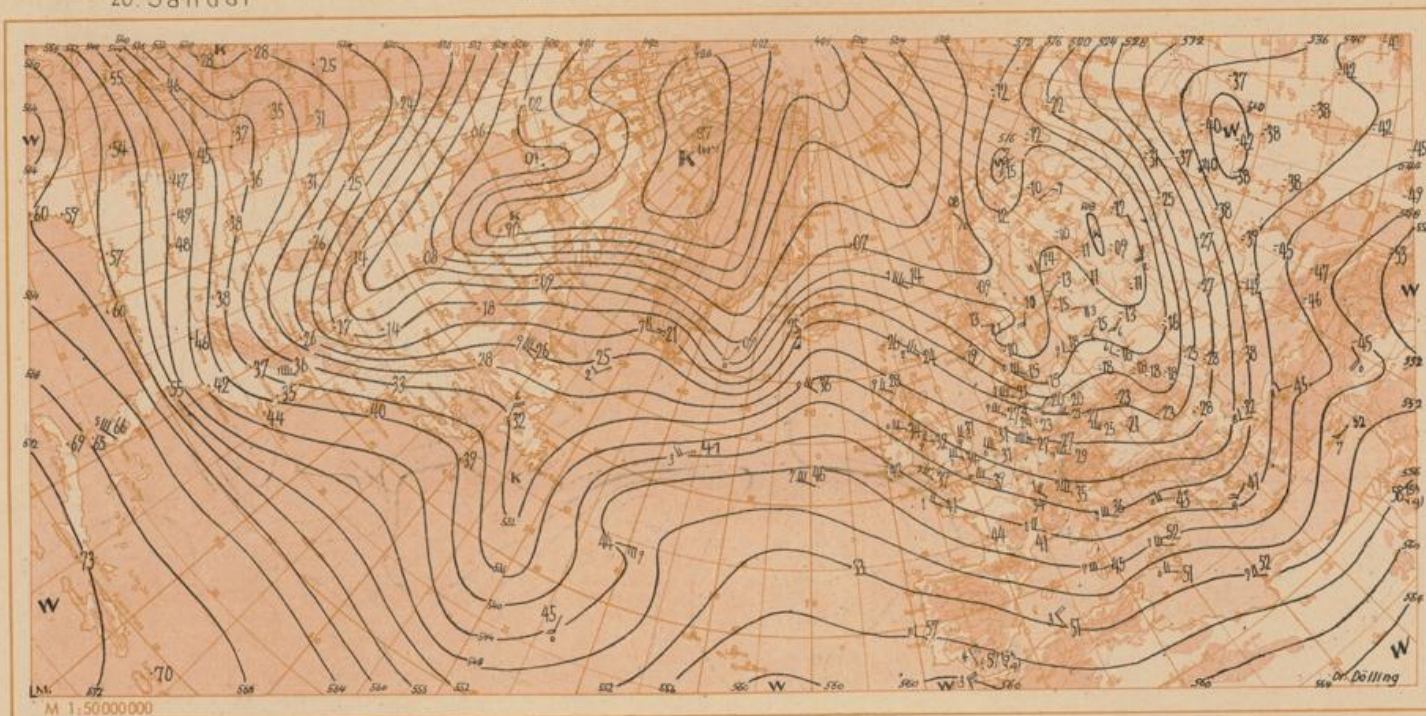

1:50000000

Dr. W. Regula

1:50000000

Dr. W. Regula

Wetterlage heute 0 Uhr

Absolute Topographie 500 mb heute 3 Uhr (geopot. Dekameter)

Absolute Topographie 300 mb 3 Uhr (geopot. Dekameter)

Absolute Topographie 200 mb 3 Uhr (geopot. Dekameter)

Absolute Topographie 100 mb 3 Uhr (geopot. Dekameter)

24 std. Änderung der relat. Top. 500/1000 mb seit gestern 3 Uhr

Wetterübersicht Donnerstag den 20. Januar

Das ostatlantische Tief wanderte nach Norden und wurde als Randstörung in den Zirkulationsbereich des Islandtiefs aufgenommen, das sich stationär in der Dänemarkstraße um 15 mb verstärkte. Gleichzeitig wanderte ein Teil des ostatlantischen Druckfalls mit dem Okklusionspunkt ins westliche Mittelmeer, wobei sich hier ein eigenes abgeschlossenes Tief entwickelte. Die Okklusion über Frankreich wandelte sich dabei zu einer Massengrenze zwischen kontinentaler und maritimer Kaltluft um.

Das mitteleuropäische Hoch verlagerte sich unter Verstärkung mit seinem Schwerpunkt zu den Karpaten. Doch blieb unter dem Einfluß seines von den Britischen Inseln zur Nordsee zurückgewichenen Ausläufers das Wetter antizyklonal. So kam es in der trockenen Kaltluftmasse fast durchweg zu einer Verschärfung der nächtlichen Strahlungsfröste, wobei die vorwiegend in Norddeutschland vorhandene Schneedecke maßgeblich beteiligt war. In der freien Atmosphäre war jedoch seit gestern eine starke Erwärmung zu verzeichnen, die Maxima über Nordwestdeutschland und den Ostalpen mit durchschnittlich 6 Grad zwischen 1000 und 500 mb erreichte.

Durch verbreiteten Druckanstieg über Rußland zerfiel das nordeuropäische Tief in einzelne Kerne. Diese Entwicklung in Verbindung mit dem Druckanstieg über der Iberischen Halbinsel zeigte die Tendenz zur Ausbildung einer großräumigen Strömungsverteilung mit hohem Druck über dem Festland und tiefem Druck über dem Meere.