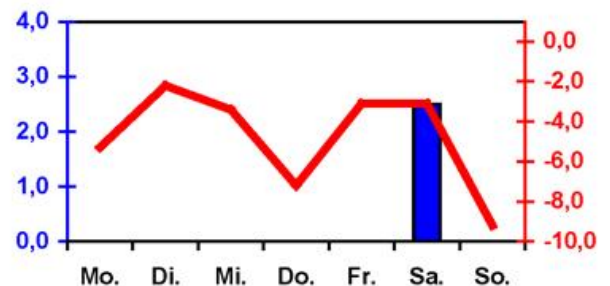

## Wöchentlicher Witterungsbericht für Berlin, Brandenburg, Sachsen-Anhalt, Sachsen und Thüringen

### Nr.05

vom 30.01.2006  
bis 05.02.2006

■ Tagessumme der Niederschlagshöhe in mm  
— Tagesmittel der Lufttemperatur in °C

Mittelwerte und Extrema im Zeitraum 1971 - 2000  
für die Woche vom 30.01. bis 05.02.

Stationen:	Mittlere Lufttemperatur [°C]	Höchstes Maximum der Lufttemperatur [°C]	Tiefstes Minimum der Lufttemperatur [°C]	Mittleres Maximum der Lufttemperatur [°C]	Mittleres Minimum der Lufttemperatur [°C]	Mittlere Niederschlagshöhen [mm]	Höchste Tagessumme der Niederschlagshöhe [mm]
Potsdam	0.0	12.7	-18.0	3.0	-2.9	6.9	12.7
Magdeburg	0.5	13.4	-16.7	3.7	-2.5	5.0	13.0
Berlin-Tempelhof	0.6	12.2	-14.5	3.2	-2.1	7.3	13.8
Dresden-Klotzsche	0.1	13.1	-17.2	3.1	-2.6	8.8	27.2
Erfurt-Bindersleben	-0.8	12.0	-20.7	2.3	-3.8	4.7	11.9

Maximum der Lufttemperatur in 2m Höhe, von 01 Uhr MEZ des Datumstages bis 01 Uhr MEZ des Folgetages

Minimum der Lufttemperatur in 2m Höhe, von 01 Uhr MEZ des Datumstages bis 01 Uhr MEZ des Folgetages

Niederschlagshöhe in der Zeit von 07 Uhr MEZ des Datumstages bis 07 Uhr MEZ des Folgetages