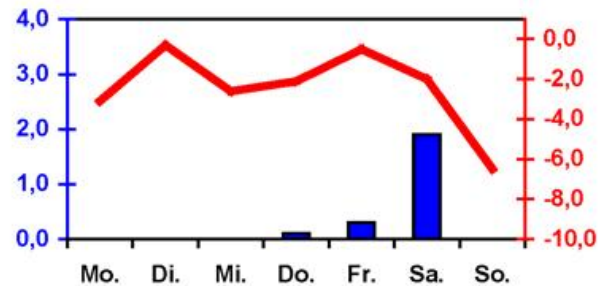

## Wöchentlicher Witterungsbericht für Berlin, Brandenburg, Sachsen-Anhalt, Sachsen und Thüringen

### Nr.05

vom 30.01.2006  
bis 05.02.2006

■ Tagessumme der Niederschlagshöhe in mm  
— Tagesmittel der Lufttemperatur in °C

Mittelwerte und Extrema im Zeitraum 1971 - 2000  
für die Woche vom 30.01. bis 05.02.

Stationen:	Mittlere Lufttemperatur [°C]	Höchstes Maximum der Lufttemperatur [°C]	Tiefstes Minimum der Lufttemperatur [°C]	Mittleres Maximum der Lufttemperatur [°C]	Mittleres Minimum der Lufttemperatur [°C]	Mittlere Niederschlagshöhen [mm]	Höchste Tagessumme der Niederschlagshöhe [mm]
Potsdam	0.0	12.7	-18.0	3.0	-2.9	6.9	12.7
Magdeburg	0.5	13.4	-16.7	3.7	-2.5	5.0	13.0
Berlin-Tempelhof	0.6	12.2	-14.5	3.2	-2.1	7.3	13.8
Dresden-Klotzsche	0.1	13.1	-17.2	3.1	-2.6	8.8	27.2
Erfurt-Bindersleben	-0.8	12.0	-20.7	2.3	-3.8	4.7	11.9

# Daten der Wetterstationen des DWD in der 05. KW - 2006