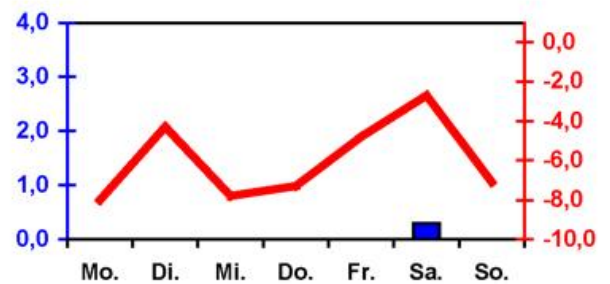

## Wöchentlicher Witterungsbericht für Berlin, Brandenburg, Sachsen-Anhalt, Sachsen und Thüringen

### Nr.05

vom 30.01.2006  
bis 05.02.2006

■ Tagessumme der Niederschlagshöhe in mm  
— Tagesmittel der Lufttemperatur in °C

Mittelwerte und Extrema im Zeitraum 1971 - 2000  
für die Woche vom 30.01. bis 05.02.

Stationen:	Mittlere Lufttemperatur [°C]	Höchstes Maximum der Lufttemperatur [°C]	Tiefstes Minimum der Lufttemperatur [°C]	Mittleres Maximum der Lufttemperatur [°C]	Mittleres Minimum der Lufttemperatur [°C]	Mittlere Niederschlagshöhen [mm]	Höchste Tagessumme der Niederschlagshöhe [mm]
Potsdam	0.0	12.7	-18.0	3.0	-2.9	6.9	12.7
Magdeburg	0.5	13.4	-16.7	3.7	-2.5	5.0	13.0
Berlin-Tempelhof	0.6	12.2	-14.5	3.2	-2.1	7.3	13.8
Dresden-Klotzsche	0.1	13.1	-17.2	3.1	-2.6	8.8	27.2
Erfurt-Bindersleben	-0.8	12.0	-20.7	2.3	-3.8	4.7	11.9

Maximum der Lufttemperatur in 2m Höhe, von 01 Uhr MEZ des Datumstages bis 01 Uhr MEZ des Folgetages

Minimum der Lufttemperatur in 2m Höhe, von 01 Uhr MEZ des Datumstages bis 01 Uhr MEZ des Folgetages

Niederschlagshöhe in der Zeit von 07 Uhr MEZ des Datumstages bis 07 Uhr MEZ des Folgetages