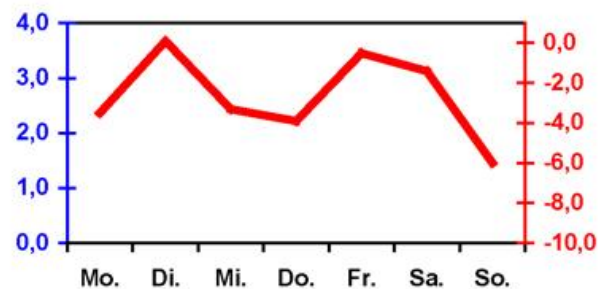

## Wöchentlicher Witterungsbericht für Berlin, Brandenburg, Sachsen-Anhalt, Sachsen und Thüringen

### Nr.05

vom 30.01.2006  
bis 05.02.2006

■ Tagessumme der Niederschlagshöhe in mm  
— Tagesmittel der Lufttemperatur in °C

Mittelwerte und Extrema im Zeitraum 1971 - 2000  
für die Woche vom 30.01. bis 05.02.

Stationen:	Mittlere Lufttemperatur [°C]	Höchstes Maximum der Lufttemperatur [°C]	Tiefstes Minimum der Lufttemperatur [°C]	Mittleres Maximum der Lufttemperatur [°C]	Mittleres Minimum der Lufttemperatur [°C]	Mittlere Niederschlagshöhen [mm]	Höchste Tagessumme der Niederschlagshöhe [mm]
Potsdam	0.0	12.7	-18.0	3.0	-2.9	6.9	12.7
Magdeburg	0.5	13.4	-16.7	3.7	-2.5	5.0	13.0
Berlin-Tempelhof	0.6	12.2	-14.5	3.2	-2.1	7.3	13.8
Dresden-Klotzsche	0.1	13.1	-17.2	3.1	-2.6	8.8	27.2
Erfurt-Bindersleben	-0.8	12.0	-20.7	2.3	-3.8	4.7	11.9

# Daten der Wetterstationen des DWD in der 05. KW - 2006