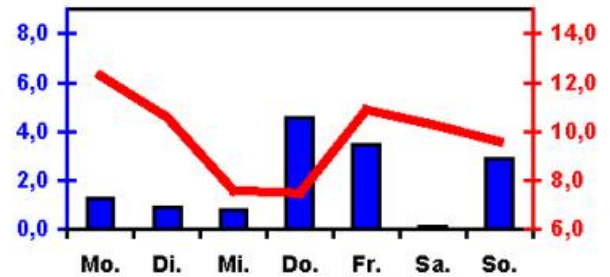

Wöchentlicher Witterungsbericht
für Berlin, Brandenburg, Sachsen-Anhalt, Sachsen
und Thüringen

Nr. 13
vom 27.03.2006
bis 02.04.2006

■ Tagessumme der Niederschlagshöhe in mm
— Tagesmittel der Lufttemperatur in °C

Mittelwerte und Extrema im Zeitraum 1971 - 2000
für die Woche vom 27.03. bis 02.04.

Stationen:	Mittlere Lufttemperatur [°C]	Höchstes Maximum der Lufttemperatur [°C]	Tiefstes Minimum der Lufttemperatur [°C]	Mittleres Maximum der Lufttemperatur [°C]	Mittleres Minimum der Lufttemperatur [°C]	Mittlere Niederschlagshöhen [mm]	Höchste Tagessumme der Niederschlagshöhe [mm]
Potsdam	6.5	23.0	-6.9	11.5	2.3	9.1	12.7
Magdeburg	6.5	23.5	-5.2	11.5	2.4	10.3	19.6
Berlin-Tempelhof	7.1	22.1	-8.1	11.2	3.0	10.1	19.9
Dresden-Klotzsche	6.9	23.4	-7.5	11.3	3.1	9.1	21.8
Erfurt-Bindersleben	5.7	23.1	-9.0	10.3	1.6	10.3	26.9

Daten der Wetterstationen des DWD in der 13. KW - 2006

Berlin/Brandenburg / Sachsen-Anhalt

Sachsen / Thüringen

Station	Lufttemperatur [°C]			Niederschlag [mm]	Windspitze [m/s]	Station	Lufttemperatur [°C]			Niederschlag [mm]	Windspitze [m/s]
	Mittel	Max.	Min.				Mittel	Max.	Min.		

Lufttemperatur Mittel:
Lufttemperatur Maximum:
Lufttemperatur Minimum:
Niederschlag:
Windspitze:

Tagesmittel der Lufttemperatur in 2m Höhe, gemittelt von 01 Uhr MEZ des Datumstages bis 01 Uhr MEZ des Folgetages
 Maximum der Lufttemperatur in 2m Höhe, von 01 Uhr MEZ des Datumstages bis 01 Uhr MEZ des Folgetages
 Minimum der Lufttemperatur in 2m Höhe, von 01 Uhr MEZ des Datumstages bis 01 Uhr MEZ des Folgetages
 Niederschlagshöhe in der Zeit von 07 Uhr MEZ des Datumstages bis 07 Uhr MEZ des Folgetages
 0.0 = kein messbarer Niederschlag = kein Niederschlag
 Maximale Windgeschwindigkeit in 10m Höhe, von 01 MEZ Uhr des Datumstages bis 01 Uhr MEZ des Folgetages