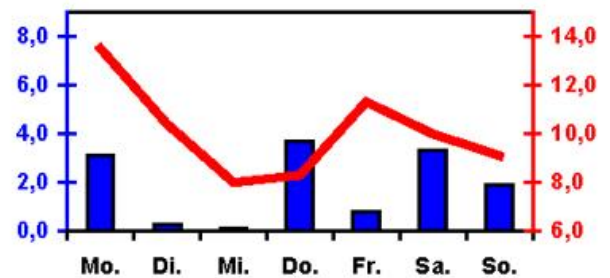

Wöchentlicher Witterungsbericht
für Berlin, Brandenburg, Sachsen-Anhalt, Sachsen
und Thüringen

Nr. 13
vom 27.03.2006
bis 02.04.2006

■ Tagessumme der Niederschlagshöhe in mm
— Tagesmittel der Lufttemperatur in °C

Mittelwerte und Extrema im Zeitraum 1971 - 2000
für die Woche vom 27.03. bis 02.04.

Stationen:	Mittlere Lufttemperatur [°C]	Höchstes Maximum der Lufttemperatur [°C]	Tiefstes Minimum der Lufttemperatur [°C]	Mittleres Maximum der Lufttemperatur [°C]	Mittleres Minimum der Lufttemperatur [°C]	Mittlere Niederschlagshöhen [mm]	Höchste Tagessumme der Niederschlagshöhe [mm]
Potsdam	6.5	23.0	-6.9	11.5	2.3	9.1	12.7
Magdeburg	6.5	23.5	-5.2	11.5	2.4	10.3	19.6
Berlin-Tempelhof	7.1	22.1	-8.1	11.2	3.0	10.1	19.9
Dresden-Klotzsche	6.9	23.4	-7.5	11.3	3.1	9.1	21.8
Erfurt-Bindersleben	5.7	23.1	-9.0	10.3	1.6	10.3	26.9

Daten der Wetterstationen des DWD in der 13. KW - 2006

Berlin/Brandenburg / Sachsen-Anhalt

Sachsen / Thüringen

Station	Lufttemperatur [°C]			Niederschlag [mm]	Windspitze [m/s]	Station	Lufttemperatur [°C]			Niederschlag [mm]	Windspitze [m/s]
	Mittel	Max.	Min.				Mittel	Max.	Min.		

Lufttemperatur Mittel:
Lufttemperatur Maximum:
Lufttemperatur Minimum:
Niederschlag:
Windspitze:

Tagesmittel der Lufttemperatur in 2m Höhe, gemittelt von 01 Uhr MEZ des Datumstages bis 01 Uhr MEZ des Folgetages
 Maximum der Lufttemperatur in 2m Höhe, von 01 Uhr MEZ des Datumstages bis 01 Uhr MEZ des Folgetages
 Minimum der Lufttemperatur in 2m Höhe, von 01 Uhr MEZ des Datumstages bis 01 Uhr MEZ des Folgetages
 Niederschlagshöhe in der Zeit von 07 Uhr MEZ des Datumstages bis 07 Uhr MEZ des Folgetages
 0.0 = kein messbarer Niederschlag = kein Niederschlag
 Maximale Windgeschwindigkeit in 10m Höhe, von 01 MEZ Uhr des Datumstages bis 01 Uhr MEZ des Folgetages