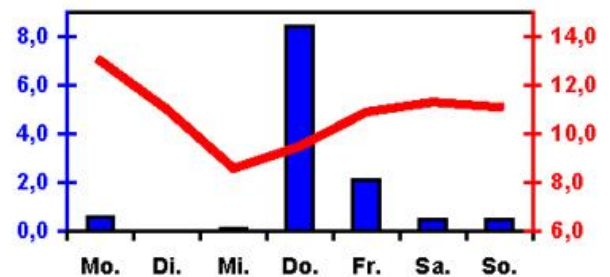

Wöchentlicher Witterungsbericht
für Berlin, Brandenburg, Sachsen-Anhalt, Sachsen
und Thüringen

Nr. 13
vom 27.03.2006
bis 02.04.2006

■ Tagessumme der Niederschlagshöhe in mm
— Tagesmittel der Lufttemperatur in °C

Mittelwerte und Extrema im Zeitraum 1971 - 2000
für die Woche vom 27.03. bis 02.04.

Stationen:	Mittlere Lufttemperatur [°C]	Höchstes Maximum der Lufttemperatur [°C]	Tiefstes Minimum der Lufttemperatur [°C]	Mittleres Maximum der Lufttemperatur [°C]	Mittleres Minimum der Lufttemperatur [°C]	Mittlere Niederschlagshöhen [mm]	Höchste Tagessumme der Niederschlagshöhe [mm]
Potsdam	6.5	23.0	-6.9	11.5	2.3	9.1	12.7
Magdeburg	6.5	23.5	-5.2	11.5	2.4	10.3	19.6
Berlin-Tempelhof	7.1	22.1	-8.1	11.2	3.0	10.1	19.9
Dresden-Klotzsche	6.9	23.4	-7.5	11.3	3.1	9.1	21.8
Erfurt-Bindersleben	5.7	23.1	-9.0	10.3	1.6	10.3	26.9

Daten der Wetterstationen des DWD in der 13. KW - 2006

Berlin/Brandenburg / Sachsen-Anhalt

Sachsen / Thüringen

Station	Lufttemperatur [°C]			Niederschlag [mm]	Windspitze [m/s]	Station	Lufttemperatur [°C]			Niederschlag [mm]	Windspitze [m/s]
	Mittel	Max.	Min.				Mittel	Max.	Min.		

Lufttemperatur Mittel:
Lufttemperatur Maximum:
Lufttemperatur Minimum:
Niederschlag:
Windspitze:

Tagesmittel der Lufttemperatur in 2m Höhe, gemittelt von 01 Uhr MEZ des Datumstages bis 01 Uhr MEZ des Folgetages
 Maximum der Lufttemperatur in 2m Höhe, von 01 Uhr MEZ des Datumstages bis 01 Uhr MEZ des Folgetages
 Minimum der Lufttemperatur in 2m Höhe, von 01 Uhr MEZ des Datumstages bis 01 Uhr MEZ des Folgetages
 Niederschlagshöhe in der Zeit von 07 Uhr MEZ des Datumstages bis 07 Uhr MEZ des Folgetages
 0.0 = kein messbarer Niederschlag = kein Niederschlag
 Maximale Windgeschwindigkeit in 10m Höhe, von 01 MEZ Uhr des Datumstages bis 01 Uhr MEZ des Folgetages