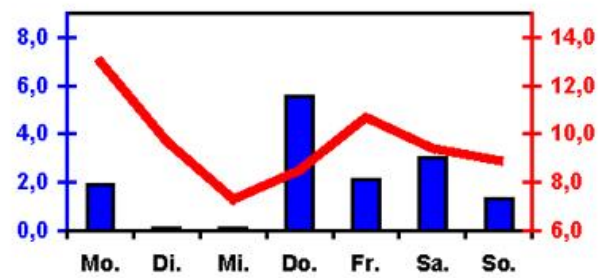

Wöchentlicher Witterungsbericht
für Berlin, Brandenburg, Sachsen-Anhalt, Sachsen
und Thüringen

Nr. 13
vom 27.03.2006
bis 02.04.2006

■ Tagessumme der Niederschlagshöhe in mm
— Tagesmittel der Lufttemperatur in °C

Mittelwerte und Extrema im Zeitraum 1971 - 2000
für die Woche vom 27.03. bis 02.04.

Stationen:	Mittlere Lufttemperatur [°C]	Höchstes Maximum der Lufttemperatur [°C]	Tiefstes Minimum der Lufttemperatur [°C]	Mittleres Maximum der Lufttemperatur [°C]	Mittleres Minimum der Lufttemperatur [°C]	Mittlere Niederschlagshöhen [mm]	Höchste Tagessumme der Niederschlagshöhe [mm]
Potsdam	6.5	23.0	-6.9	11.5	2.3	9.1	12.7
Magdeburg	6.5	23.5	-5.2	11.5	2.4	10.3	19.6
Berlin-Tempelhof	7.1	22.1	-8.1	11.2	3.0	10.1	19.9
Dresden-Klotzsche	6.9	23.4	-7.5	11.3	3.1	9.1	21.8
Erfurt-Bindersleben	5.7	23.1	-9.0	10.3	1.6	10.3	26.9

Daten der Wetterstationen des DWD in der 13. KW - 2006

Berlin/Brandenburg / Sachsen-Anhalt

Sachsen / Thüringen

Station	Lufttemperatur [°C]			Niederschlag [mm]	Windspitze [m/s]	Station	Lufttemperatur [°C]			Niederschlag [mm]	Windspitze [m/s]
	Mittel	Max.	Min.				Mittel	Max.	Min.		

Lufttemperatur Mittel:
Lufttemperatur Maximum:
Lufttemperatur Minimum:
Niederschlag:
Windspitze:

Tagesmittel der Lufttemperatur in 2m Höhe, gemittelt von 01 Uhr MEZ des Datumstages bis 01 Uhr MEZ des Folgetages
 Maximum der Lufttemperatur in 2m Höhe, von 01 Uhr MEZ des Datumstages bis 01 Uhr MEZ des Folgetages
 Minimum der Lufttemperatur in 2m Höhe, von 01 Uhr MEZ des Datumstages bis 01 Uhr MEZ des Folgetages
 Niederschlagshöhe in der Zeit von 07 Uhr MEZ des Datumstages bis 07 Uhr MEZ des Folgetages
 0.0 = kein messbarer Niederschlag = kein Niederschlag
 Maximale Windgeschwindigkeit in 10m Höhe, von 01 MEZ Uhr des Datumstages bis 01 Uhr MEZ des Folgetages