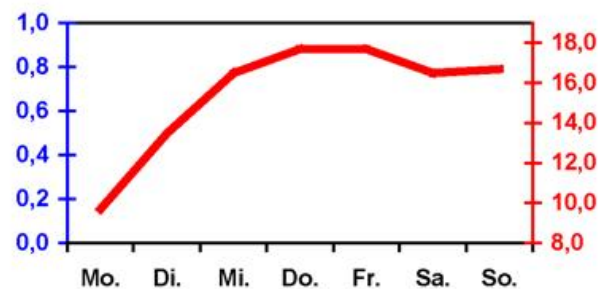

Wöchentlicher Witterungsbericht
für Berlin, Brandenburg, Sachsen-Anhalt, Sachsen
und Thüringen

Nr.18
vom 01.05.2006
bis 07.05.2006

Potsdam

Magdeburg

Erfurt

Dresden

■ Tagessumme der Niederschlagshöhe in mm
— Tagesmittel der Lufttemperatur in °C

Mittelwerte und Extrema im Zeitraum 1971 - 2000
für die Woche vom 01.05. bis 07.05.

Stationen:	Mittlere Lufttemperatur [°C]	Höchstes Maximum der Lufttemperatur [°C]	Tiefstes Minimum der Lufttemperatur [°C]	Mittleres Maximum der Lufttemperatur [°C]	Mittleres Minimum der Lufttemperatur [°C]	Mittlere Niederschlagshöhen [mm]	Höchste Tagessumme der Niederschlagshöhe [mm]
Potsdam	11.7	29.8	-1.9	17.3	6.2	10.9	40.5
Magdeburg	11.4	28.0	-2.2	17.2	6.0	7.8	32.2
Berlin-Tempelhof	12.2	28.9	-0.4	16.7	7.0	11.0	28.0
Dresden-Klotzsche	11.5	28.9	-2.9	16.6	6.8	12.0	21.7
Erfurt-Bindersleben	10.3	26.4	-1.8	15.4	5.3	9.1	23.4

Lufttemperatur Mittel:
Lufttemperatur Maximum:
Lufttemperatur Minimum:
Niederschlag:
Windspitze:

Tagesmittel der Lufttemperatur in 2m Höhe, gemittelt von 01 Uhr MEZ des Datumstages bis 01 Uhr MEZ des Folgetages
 Maximum der Lufttemperatur in 2m Höhe, von 01 Uhr MEZ des Datumstages bis 01 Uhr MEZ des Folgetages
 Minimum der Lufttemperatur in 2m Höhe, von 01 Uhr MEZ des Datumstages bis 01 Uhr MEZ des Folgetages
 Niederschlagshöhe in der Zeit von 07 Uhr MEZ des Datumstages bis 07 Uhr MEZ des Folgetages
 0.0 = kein messbarer Niederschlag . = kein Niederschlag
 Maximale Windgeschwindigkeit in 10m Höhe, von 01 MEZ Uhr des Datumstages bis 01 Uhr MEZ des Folgetages