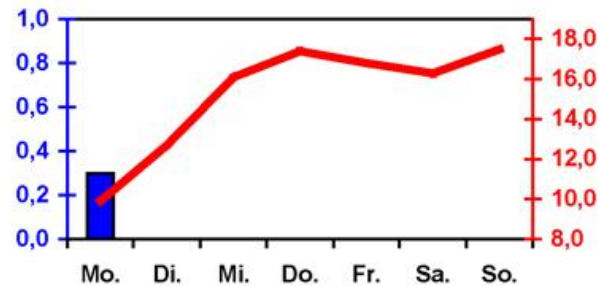

Wöchentlicher Witterungsbericht
für Berlin, Brandenburg, Sachsen-Anhalt, Sachsen
und Thüringen

Nr.18
vom 01.05.2006
bis 07.05.2006

Potsdam

Magdeburg

Erfurt

Dresden

■ Tagessumme der Niederschlagshöhe in mm
— Tagesmittel der Lufttemperatur in °C

Mittelwerte und Extrema im Zeitraum 1971 - 2000
für die Woche vom 01.05. bis 07.05.

Stationen:	Mittlere Lufttemperatur [°C]	Höchstes Maximum der Lufttemperatur [°C]	Tiefstes Minimum der Lufttemperatur [°C]	Mittleres Maximum der Lufttemperatur [°C]	Mittleres Minimum der Lufttemperatur [°C]	Mittlere Niederschlagshöhen [mm]	Höchste Tagessumme der Niederschlagshöhe [mm]
Potsdam	11.7	29.8	-1.9	17.3	6.2	10.9	40.5
Magdeburg	11.4	28.0	-2.2	17.2	6.0	7.8	32.2
Berlin-Tempelhof	12.2	28.9	-0.4	16.7	7.0	11.0	28.0
Dresden-Klotzsche	11.5	28.9	-2.9	16.6	6.8	12.0	21.7
Erfurt-Bindersleben	10.3	26.4	-1.8	15.4	5.3	9.1	23.4

Lufttemperatur Mittel:
Lufttemperatur Maximum:
Lufttemperatur Minimum:
Niederschlag:
Windspitze:

Tagesmittel der Lufttemperatur in 2m Höhe, gemittelt von 01 Uhr MEZ des Datumstages bis 01 Uhr MEZ des Folgetages
 Maximum der Lufttemperatur in 2m Höhe, von 01 Uhr MEZ des Datumstages bis 01 Uhr MEZ des Folgetages
 Minimum der Lufttemperatur in 2m Höhe, von 01 Uhr MEZ des Datumstages bis 01 Uhr MEZ des Folgetages
 Niederschlagshöhe in der Zeit von 07 Uhr MEZ des Datumstages bis 07 Uhr MEZ des Folgetages
 0.0 = kein messbarer Niederschlag . = kein Niederschlag
 Maximale Windgeschwindigkeit in 10m Höhe, von 01 MEZ Uhr des Datumstages bis 01 Uhr MEZ des Folgetages