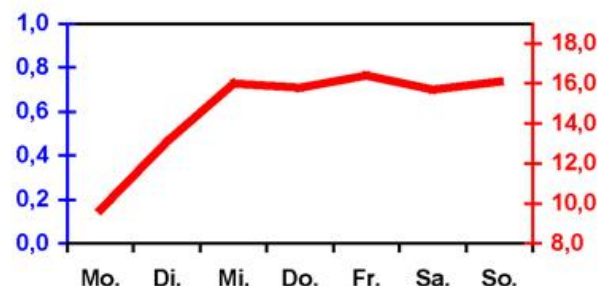

Wöchentlicher Witterungsbericht
für Berlin, Brandenburg, Sachsen-Anhalt, Sachsen
und Thüringen

Nr.18
vom 01.05.2006
bis 07.05.2006

Potsdam

Magdeburg

Erfurt

Dresden

■ Tagessumme der Niederschlagshöhe in mm
— Tagesmittel der Lufttemperatur in °C

Mittelwerte und Extrema im Zeitraum 1971 - 2000
für die Woche vom 01.05. bis 07.05.

Stationen:	Mittlere Lufttemperatur [°C]	Höchstes Maximum der Lufttemperatur [°C]	Tiefstes Minimum der Lufttemperatur [°C]	Mittleres Maximum der Lufttemperatur [°C]	Mittleres Minimum der Lufttemperatur [°C]	Mittlere Niederschlagshöhen [mm]	Höchste Tagessumme der Niederschlagshöhe [mm]
Potsdam	11.7	29.8	-1.9	17.3	6.2	10.9	40.5
Magdeburg	11.4	28.0	-2.2	17.2	6.0	7.8	32.2
Berlin-Tempelhof	12.2	28.9	-0.4	16.7	7.0	11.0	28.0
Dresden-Klotzsche	11.5	28.9	-2.9	16.6	6.8	12.0	21.7
Erfurt-Bindersleben	10.3	26.4	-1.8	15.4	5.3	9.1	23.4

Lufttemperatur Mittel:
Lufttemperatur Maximum:
Lufttemperatur Minimum:
Niederschlag:
Windspitze:

Tagesmittel der Lufttemperatur in 2m Höhe, gemittelt von 01 Uhr MEZ des Datumstages bis 01 Uhr MEZ des Folgetages
 Maximum der Lufttemperatur in 2m Höhe, von 01 Uhr MEZ des Datumstages bis 01 Uhr MEZ des Folgetages
 Minimum der Lufttemperatur in 2m Höhe, von 01 Uhr MEZ des Datumstages bis 01 Uhr MEZ des Folgetages
 Niederschlagshöhe in der Zeit von 07 Uhr MEZ des Datumstages bis 07 Uhr MEZ des Folgetages
 0.0 = kein messbarer Niederschlag . = kein Niederschlag
 Maximale Windgeschwindigkeit in 10m Höhe, von 01 MEZ Uhr des Datumstages bis 01 Uhr MEZ des Folgetages