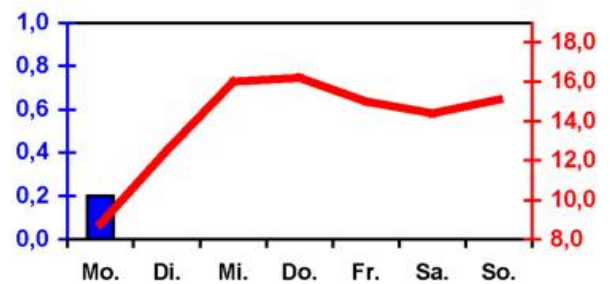

Wöchentlicher Witterungsbericht
für Berlin, Brandenburg, Sachsen-Anhalt, Sachsen
und Thüringen

Nr.18
vom 01.05.2006
bis 07.05.2006

Potsdam

Magdeburg

Erfurt

Dresden

■ Tagessumme der Niederschlagshöhe in mm
— Tagesmittel der Lufttemperatur in °C

Mittelwerte und Extrema im Zeitraum 1971 - 2000
für die Woche vom 01.05. bis 07.05.

Stationen:	Mittlere Lufttemperatur [°C]	Höchstes Maximum der Lufttemperatur [°C]	Tiefstes Minimum der Lufttemperatur [°C]	Mittleres Maximum der Lufttemperatur [°C]	Mittleres Minimum der Lufttemperatur [°C]	Mittlere Niederschlagshöhen [mm]	Höchste Tagessumme der Niederschlagshöhe [mm]
Potsdam	11.7	29.8	-1.9	17.3	6.2	10.9	40.5
Magdeburg	11.4	28.0	-2.2	17.2	6.0	7.8	32.2
Berlin-Tempelhof	12.2	28.9	-0.4	16.7	7.0	11.0	28.0
Dresden-Klotzsche	11.5	28.9	-2.9	16.6	6.8	12.0	21.7
Erfurt-Bindersleben	10.3	26.4	-1.8	15.4	5.3	9.1	23.4

Lufttemperatur Mittel:
Lufttemperatur Maximum:
Lufttemperatur Minimum:
Niederschlag:
Windspitze:

Tagesmittel der Lufttemperatur in 2m Höhe, gemittelt von 01 Uhr MEZ des Datumstages bis 01 Uhr MEZ des Folgetages
 Maximum der Lufttemperatur in 2m Höhe, von 01 Uhr MEZ des Datumstages bis 01 Uhr MEZ des Folgetages
 Minimum der Lufttemperatur in 2m Höhe, von 01 Uhr MEZ des Datumstages bis 01 Uhr MEZ des Folgetages
 Niederschlagshöhe in der Zeit von 07 Uhr MEZ des Datumstages bis 07 Uhr MEZ des Folgetages
 0.0 = kein messbarer Niederschlag . = kein Niederschlag
 Maximale Windgeschwindigkeit in 10m Höhe, von 01 MEZ Uhr des Datumstages bis 01 Uhr MEZ des Folgetages