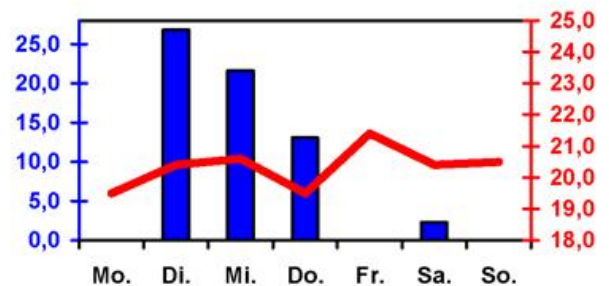

Wöchentlicher Witterungsbericht für Berlin, Brandenburg, Sachsen-Anhalt, Sachsen und Thüringen

Nr.27

vom 29.06.2009
bis 05.07.2009

Potsdam

Magdeburg

Erfurt

Dresden

■ Tagessumme der Niederschlagshöhe in mm
— Tagesmittel der Lufttemperatur in °C

Mittelwerte und Extrema im Zeitraum 1971 - 2000

für die Woche vom 29.6. bis 5.7.

Stationen:	Mittlere Lufttemperatur [°C]	Höchstes Maximum der Lufttemperatur [°C]	Tiefstes Minimum der Lufttemperatur [°C]	Mittleres Maximum der Lufttemperatur [°C]	Mittleres Minimum der Lufttemperatur [°C]	Mittlere Niederschlagshöhen [mm]	Höchste Tagessumme der Niederschlagshöhe [mm]
Magdeburg	17.9	34.1	6.0	23.6	12.4	12.5	23.1
Potsdam	18.1	35.2	7.3	23.6	13.2	15.7	31.5
Dresden-Klotzsche	18.5	34.0	7.3	23.8	13.5	18.4	39.6
Erfurt-Bindersleben	17.1	33.5	3.3	22.5	11.9	17.2	68.2
Berlin-Tempelhof	19.0	35.2	8.4	23.5	14.2	18.5	64.9

Daten der Wetterstationen des DWD in der 27. KW - 2009

Berlin/Brandenburg / Sachsen-Anhalt

Sachsen / Thüringen

Station	Lufttemperatur [°C]			Niederschlag [mm]	Windspitze [m/s]	Station	Lufttemperatur [°C]			Niederschlag [mm]	Windspitze [m/s]
	Mittel	Max.	Min.				Mittel	Max.	Min.		

Lufttemperatur Mittel:
Lufttemperatur Maximum:
Lufttemperatur Minimum:
Niederschlag:

Tagesmittel der Lufttemperatur in 2m Höhe, gemittelt von 01 Uhr MEZ des Datumstages bis 01 Uhr MEZ des Folgetages
 Maximum der Lufttemperatur in 2m Höhe, von 01 Uhr MEZ des Datumstages bis 01 Uhr MEZ des Folgetages
 Minimum der Lufttemperatur in 2m Höhe, von 01 Uhr MEZ des Datumstages bis 01 Uhr MEZ des Folgetages
 Niederschlagshöhe in der Zeit von 07 Uhr MEZ des Datumstages bis 07 Uhr MEZ des Folgetages
 0.0 = kein messbarer Niederschlag . = kein Niederschlag
Windspitze: Maximale Windgeschwindigkeit in 10m Höhe, von 01 MEZ Uhr des Datumstages bis 01 Uhr MEZ des Folgetages