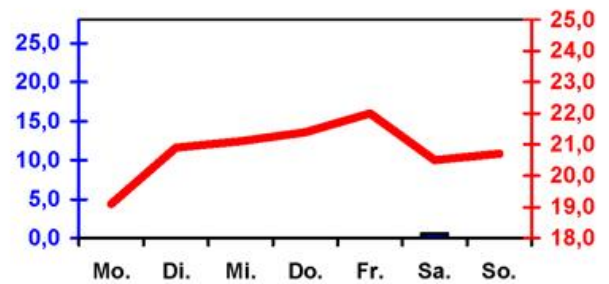

Wöchentlicher Witterungsbericht für Berlin, Brandenburg, Sachsen-Anhalt, Sachsen und Thüringen

Nr.27

vom 29.06.2009
bis 05.07.2009

Potsdam

Magdeburg

Erfurt

Dresden

■ Tagessumme der Niederschlagshöhe in mm
— Tagesmittel der Lufttemperatur in °C

Mittelwerte und Extrema im Zeitraum 1971 - 2000

für die Woche vom 29.6. bis 5.7.

Stationen:	Mittlere Lufttemperatur [°C]	Höchstes Maximum der Lufttemperatur [°C]	Tiefstes Minimum der Lufttemperatur [°C]	Mittleres Maximum der Lufttemperatur [°C]	Mittleres Minimum der Lufttemperatur [°C]	Mittlere Niederschlagshöhen [mm]	Höchste Tagessumme der Niederschlagshöhe [mm]
Magdeburg	17.9	34.1	6.0	23.6	12.4	12.5	23.1
Potsdam	18.1	35.2	7.3	23.6	13.2	15.7	31.5
Dresden-Klotzsche	18.5	34.0	7.3	23.8	13.5	18.4	39.6
Erfurt-Bindersleben	17.1	33.5	3.3	22.5	11.9	17.2	68.2
Berlin-Tempelhof	19.0	35.2	8.4	23.5	14.2	18.5	64.9

Daten der Wetterstationen des DWD in der 27. KW - 2009

Berlin/Brandenburg / Sachsen-Anhalt

Sachsen / Thüringen

Station	Lufttemperatur [°C]			Niederschlag [mm]	Windspitze [m/s]	Station	Lufttemperatur [°C]			Niederschlag [mm]	Windspitze [m/s]
	Mittel	Max.	Min.				Mittel	Max.	Min.		