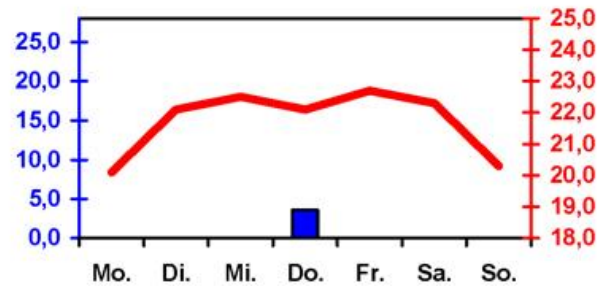

Wöchentlicher Witterungsbericht für Berlin, Brandenburg, Sachsen-Anhalt, Sachsen und Thüringen

Nr.27

vom 29.06.2009
bis 05.07.2009

Potsdam

Magdeburg

Erfurt

Dresden

■ Tagessumme der Niederschlagshöhe in mm
— Tagesmittel der Lufttemperatur in °C

Mittelwerte und Extrema im Zeitraum 1971 - 2000

für die Woche vom 29.6. bis 5.7.

Stationen:	Mittlere Lufttemperatur [°C]	Höchstes Maximum der Lufttemperatur [°C]	Tiefstes Minimum der Lufttemperatur [°C]	Mittleres Maximum der Lufttemperatur [°C]	Mittleres Minimum der Lufttemperatur [°C]	Mittlere Niederschlagshöhen [mm]	Höchste Tagessumme der Niederschlagshöhe [mm]
Magdeburg	17.9	34.1	6.0	23.6	12.4	12.5	23.1
Potsdam	18.1	35.2	7.3	23.6	13.2	15.7	31.5
Dresden-Klotzsche	18.5	34.0	7.3	23.8	13.5	18.4	39.6
Erfurt-Bindersleben	17.1	33.5	3.3	22.5	11.9	17.2	68.2
Berlin-Tempelhof	19.0	35.2	8.4	23.5	14.2	18.5	64.9

Daten der Wetterstationen des DWD in der 27. KW - 2009

Berlin/Brandenburg / Sachsen-Anhalt

Sachsen / Thüringen

Station	Lufttemperatur [°C]			Niederschlag [mm]	Windspitze [m/s]	Station	Lufttemperatur [°C]			Niederschlag [mm]	Windspitze [m/s]
	Mittel	Max.	Min.				Mittel	Max.	Min.		

Lufttemperatur Mittel:
Lufttemperatur Maximum:
Lufttemperatur Minimum:
Niederschlag:

Tagesmittel der Lufttemperatur in 2m Höhe, gemittelt von 01 Uhr MEZ des Datumstages bis 01 Uhr MEZ des Folgetages
 Maximum der Lufttemperatur in 2m Höhe, von 01 Uhr MEZ des Datumstages bis 01 Uhr MEZ des Folgetages
 Minimum der Lufttemperatur in 2m Höhe, von 01 Uhr MEZ des Datumstages bis 01 Uhr MEZ des Folgetages
 Niederschlagshöhe in der Zeit von 07 Uhr MEZ des Datumstages bis 07 Uhr MEZ des Folgetages
 0.0 = kein messbarer Niederschlag . = kein Niederschlag
Windspitze: Maximale Windgeschwindigkeit in 10m Höhe, von 01 MEZ Uhr des Datumstages bis 01 Uhr MEZ des Folgetages