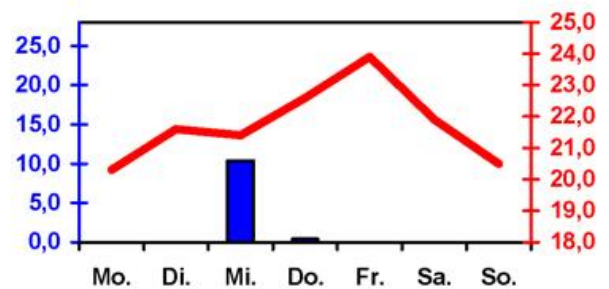

Wöchentlicher Witterungsbericht für Berlin, Brandenburg, Sachsen-Anhalt, Sachsen und Thüringen

Nr.27

vom 29.06.2009
bis 05.07.2009

Potsdam

Magdeburg

Erfurt

Dresden

■ Tagessumme der Niederschlagshöhe in mm
— Tagesmittel der Lufttemperatur in °C

Mittelwerte und Extrema im Zeitraum 1971 - 2000

für die Woche vom 29.6. bis 5.7.

Stationen:	Mittlere Lufttemperatur [°C]	Höchstes Maximum der Lufttemperatur [°C]	Tiefstes Minimum der Lufttemperatur [°C]	Mittleres Maximum der Lufttemperatur [°C]	Mittleres Minimum der Lufttemperatur [°C]	Mittlere Niederschlagshöhen [mm]	Höchste Tagessumme der Niederschlagshöhe [mm]
Magdeburg	17.9	34.1	6.0	23.6	12.4	12.5	23.1
Potsdam	18.1	35.2	7.3	23.6	13.2	15.7	31.5
Dresden-Klotzsche	18.5	34.0	7.3	23.8	13.5	18.4	39.6
Erfurt-Bindersleben	17.1	33.5	3.3	22.5	11.9	17.2	68.2
Berlin-Tempelhof	19.0	35.2	8.4	23.5	14.2	18.5	64.9

Daten der Wetterstationen des DWD in der 27. KW - 2009

Berlin/Brandenburg / Sachsen-Anhalt

Sachsen / Thüringen

Station	Lufttemperatur [°C]			Niederschlag [mm]	Windspitze [m/s]	Station	Lufttemperatur [°C]			Niederschlag [mm]	Windspitze [m/s]
	Mittel	Max.	Min.				Mittel	Max.	Min.		