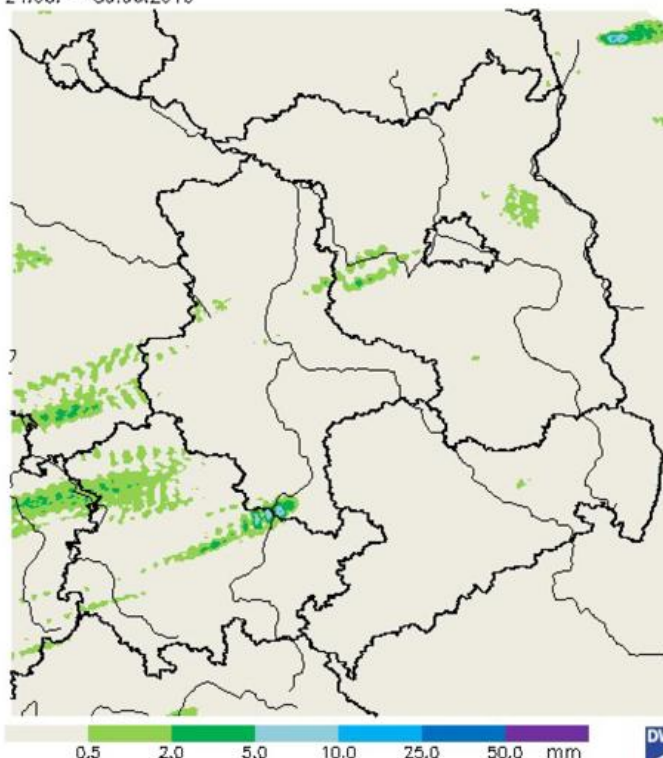

Kärnerstraße 68
04288 Leipzig
Telefon: 069 8062 9896
Telefax: 069 8062 9889
E-Mail: lw.leipzig@dwd.de

Jahrgang: 2019

Woche: 24.6.19 bis 30.6.19

Nummer: 26

Die Witterung und ihre Auswirkungen auf die Landwirtschaft

Wetterlage:

Mit ungewöhnlicher Trockenheit und viel Sonnenschein kam die 26. Kalenderwoche daher. In der gesamten Woche gab es keinen Niederschlag. Zu Wochenbeginn bestimmte Hoch ULLA das Wettergeschehen. Die Luft erwärmte sich am Montag auf 26 bis 31 °C. Am Dienstag, unter ähnlichen Druckverteilungen, konnten 14 bis 16 Stunden Sonnenschein die Luft wiederum auf 29 bis 35 °C erwärmen. In der Nacht zum Mittwoch verlagerte sich Hoch ULLA etwas ostwärts und machte so einer schwül-warmen Luftmasse mit Ursprung in der afrikanischen Sahara Platz. An vielen Stationen wurde eine „Tropische Nacht“ (Minimumtemperatur sinkt nicht unter 20°C) registriert. Bei 13 bis 15 Stunden Sonne wurden teils Rekordwerte von 32 bis 38 °C (Cottbus 38,1°C) erreicht. Der Wind wehte in Böen mit der Stärke 6 bis 7 Bft.. In der Nacht zum Donnerstag überquerte die Region eine Kaltfront, einhergehend mit einigen Wolkenfeldern. Die Hoffnung auf Regen wurde nicht erfüllt - es blieb trocken. Merklich kühler waren nun die Höchstwerte der Lufttemperatur mit 22 bis 29 °C. Der Freitag startete recht kühl und mit vielen Wolken. Im Tagesverlauf übernahm

Wochensumme Niederschlag
24.06. – 30.06.2019

Deutscher Wetterdienst (erstellt 1.7.2019 8:12 UTC)
Geobasisdaten © Bundesamt für Kartographie und Geodäsie (www.bkg.bund.de)

zusehends Hoch Vera die Wetterregie. Ab Mittag lösten sich die Wolken auf und die Temperatur erreichte noch 21 bis 26 °C. Hoch VERA verlagerte nach Südosteuropa und damit konnte wieder heiße Luft in die Region gelangen. Bei ungestörtem Sonnenschein stieg die Quecksilbersäule auf 28 bis 33 °C. Hoch Vera wanderte Richtung Ungarn. Damit setzte eine Winddrehung auf Südwest ein. Wiederum Rekordverdächtige 31 bis 40 °C (Bernburg 39,6°C) konnten gemessen werden. Der Wind frischte etwas auf.

Die heißen Temperaturen, die hohe Verdunstung und die Trockenheit zur Wochenmitte und am Wochenende ließen den Waldbrandindex auf die höchste Stufe steigen. Örtlich kam es zu Waldbränden aber auch an vielen Orten zu Feldbränden teils ausgelöst durch achtlos weggeschmissene Zigaretten oder auch durch heiße Maschinen auf dem Feld (zum Beispiel im Altsaalkreis und im Mansfelder Land am Donnerstag, Landkreis Anhalt-Bitterfeld am Wochenende).

Die 26. Kalenderwoche war bei Wochenmitteltemperaturwerten von 21 bis 24 °C 6 bis 7 K zu warm. Die Sonne schien 93 bis 106 Stunden das entspricht 179 bis 229 %. In der Woche fiel kein Niederschlag.

Boden:

An fünf der sieben Tage ergab sich die maximal mögliche Tagessumme der Verdunstung, was eine relativ hohe Wochenverdunstungssumme von über 40 mm zu Folge hatte. Die Berechnungen ergaben für die Stationen des Berichtes eine klimatische Wasserbilanz von -40 bis -47 mm.