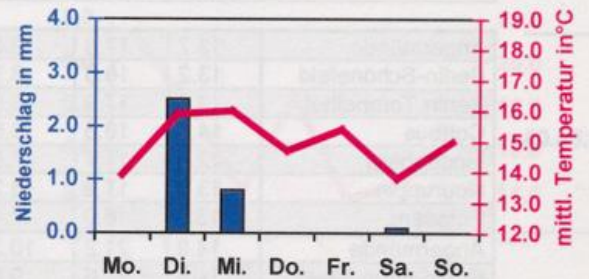

**Wöchentlicher Witterungsbericht**  
für Berlin, Brandenburg und Sachsen-Anhalt

**Nr. 18**  
vom 28.04.2003  
bis 04.05.2003

**Berlin-Tempelhof**

**Potsdam**

**Cottbus**

**Magdeburg**

**Wochenrückblick:**

In der 18. Kalenderwoche war es in Berlin und Brandenburg mit Tagesmitteltemperaturen von etwa 13 bis 17 °C recht warm. In dieser Jahreszeit werden im langjährigen Mittel Werte von 9 bis 12 °C erwartet. In Sachsen-Anhalt war es mit meist 10 bis 16 °C zwar etwas kühler aber auch hier für die Jahreszeit zu mild. Die Sonnenscheindauer lag im Norden und Osten mit bis zu 50 Stunden und im Süden und Westen mit etwa 40 Stunden leicht über den üblichen Werten.

Der Wetterverlauf war dabei nicht ganz ungetrüb, von Montag bis Donnerstag, sowie am Sonnabend fiel etwas Niederschlag. Die Niederschlagsmengen blieben erneut meist gering und die viel zu trockene Witterung dauerte weiter an.

Am Sonntag setzte von Südwesten her Warmluftzufuhr ein und ließ die Lufttemperatur bei mehr als 13 Stunden Sonnenschein verbreitet auf 20 bis 22 °C ansteigen.

Der Wind kam überwiegend aus westlichen Richtungen und war zeitweise recht böig. An mehreren Tagen wurde in Windspitzen sogar die Windstärke 8 erreicht.