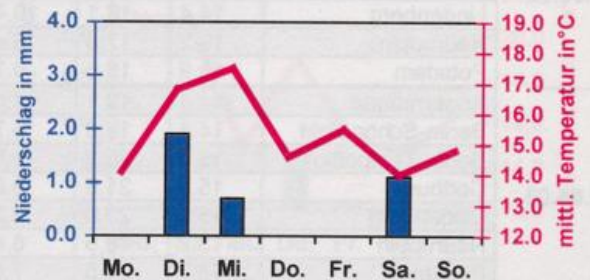

**Wöchentlicher Witterungsbericht**  
für Berlin, Brandenburg und Sachsen-Anhalt

**Nr. 18**  
vom 28.04.2003  
bis 04.05.2003

**Berlin-Tempelhof**

**Potsdam**

**Cottbus**

**Magdeburg**

**Wochenrückblick:**

In der 18. Kalenderwoche war es in Berlin und Brandenburg mit Tagesmitteltemperaturen von etwa 13 bis 17 °C recht warm. In dieser Jahreszeit werden im langjährigen Mittel Werte von 9 bis 12 °C erwartet. In Sachsen-Anhalt war es mit meist 10 bis 16 °C zwar etwas kühler aber auch hier für die Jahreszeit zu mild. Die Sonnenscheindauer lag im Norden und Osten mit bis zu 50 Stunden und im Süden und Westen mit etwa 40 Stunden leicht über den üblichen Werten.

Der Wetterverlauf war dabei nicht ganz ungetrüb, von Montag bis Donnerstag, sowie am Sonnabend fiel etwas Niederschlag. Die Niederschlagsmengen blieben erneut meist gering und die viel zu trockene Witterung dauerte weiter an.

Am Sonntag setzte von Südwesten her Warmluftzufuhr ein und ließ die Lufttemperatur bei mehr als 13 Stunden Sonnenschein verbreitet auf 20 bis 22 °C ansteigen.

Der Wind kam überwiegend aus westlichen Richtungen und war zeitweise recht böig. An mehreren Tagen wurde in Windspitzen sogar die Windstärke 8 erreicht.