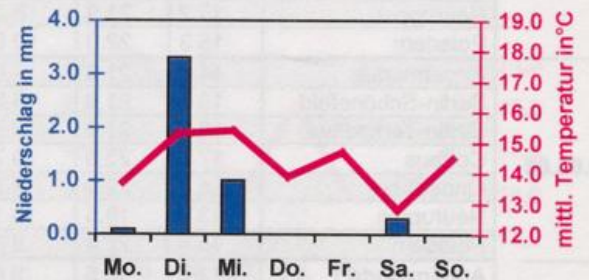

**Wöchentlicher Witterungsbericht**  
für Berlin, Brandenburg und Sachsen-Anhalt

**Nr. 18**  
vom 28.04.2003  
bis 04.05.2003

**Berlin-Tempelhof**

**Potsdam**

**Cottbus**

**Magdeburg**

**Wochenrückblick:**

In der 18. Kalenderwoche war es in Berlin und Brandenburg mit Tagesmitteltemperaturen von etwa 13 bis 17 °C recht warm. In dieser Jahreszeit werden im langjährigen Mittel Werte von 9 bis 12 °C erwartet. In Sachsen-Anhalt war es mit meist 10 bis 16 °C zwar etwas kühler aber auch hier für die Jahreszeit zu mild. Die Sonnenscheindauer lag im Norden und Osten mit bis zu 50 Stunden und im Süden und Westen mit etwa 40 Stunden leicht über den üblichen Werten.

Der Wetterverlauf war dabei nicht ganz ungetrüb, von Montag bis Donnerstag, sowie am Sonnabend fiel etwas Niederschlag. Die Niederschlagsmengen blieben erneut meist gering und die viel zu trockene Witterung dauerte weiter an.

Am Sonntag setzte von Südwesten her Warmluftzufuhr ein und ließ die Lufttemperatur bei mehr als 13 Stunden Sonnenschein verbreitet auf 20 bis 22 °C ansteigen.

Der Wind kam überwiegend aus westlichen Richtungen und war zeitweise recht böig. An mehreren Tagen wurde in Windspitzen sogar die Windstärke 8 erreicht.

Lufttemperatur Mittel:  
Lufttemperatur Maximum:  
Lufttemperatur Minimum:  
Niederschlag:

Tagesmittel der Lufttemperatur in 2m Höhe, gemittelt von 01 Uhr MEZ des Datumstages bis 01 Uhr MEZ des Folgetages  
Maximum der Lufttemperatur in 2m Höhe, von 01 Uhr MEZ des Datumstages bis 01 Uhr MEZ des Folgetages  
Minimum der Lufttemperatur in 2m Höhe, von 01 Uhr MEZ des Datumstages bis 01 Uhr MEZ des Folgetages  
Niederschlagshöhe in der Zeit von 07 Uhr MEZ des Datumstages bis 07 Uhr MEZ des Folgetages  
0.0 = kein messbarer Niederschlag      . = kein Niederschlag