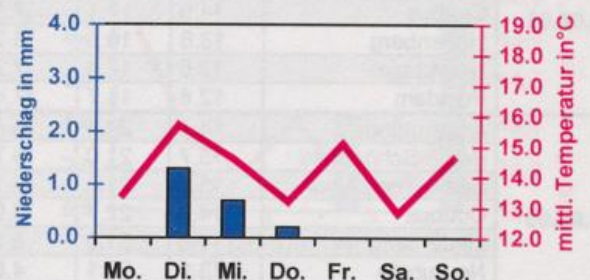

**Wöchentlicher Witterungsbericht**  
für Berlin, Brandenburg und Sachsen-Anhalt

**Nr. 18**  
vom 28.04.2003  
bis 04.05.2003

**Berlin-Tempelhof**

**Potsdam**

**Cottbus**

**Magdeburg**

**Wochenrückblick:**

In der 18. Kalenderwoche war es in Berlin und Brandenburg mit Tagesmitteltemperaturen von etwa 13 bis 17 °C recht warm. In dieser Jahreszeit werden im langjährigen Mittel Werte von 9 bis 12 °C erwartet. In Sachsen-Anhalt war es mit meist 10 bis 16 °C zwar etwas kühler aber auch hier für die Jahreszeit zu mild. Die Sonnenscheindauer lag im Norden und Osten mit bis zu 50 Stunden und im Süden und Westen mit etwa 40 Stunden leicht über den üblichen Werten.

Der Wetterverlauf war dabei nicht ganz ungetrüb, von Montag bis Donnerstag, sowie am Sonnabend fiel etwas Niederschlag. Die Niederschlagsmengen blieben erneut meist gering und die viel zu trockene Witterung dauerte weiter an.