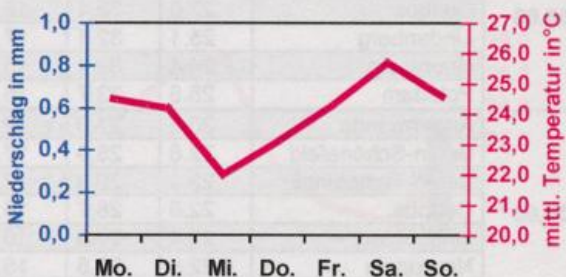

Wöchentlicher Witterungsbericht
für Berlin, Brandenburg und Sachsen-Anhalt

Nr.32
vom 04.08.2003
bis 10.08.2003

Berlin-Tempelhof

Potsdam

Cottbus

Magdeburg

Wochenrückblick:

Wie schon in den vorangegangenen Wochen setzte sich auch in der 32. Woche die hochsommerliche Witterung fort. Das stabile Hoch MICHAELA, das mit seinem Kern über der Nordsee festlag, bescherte die ganze Woche über ungestörtes Hochdruckwetter. Mit Wochenmitteltemperaturen von 21°C bis 25°C war es um 3 bis 6 Grad zu warm. Der wärmste Tag der Woche war der 09. mit Tageshöchsttemperaturen von 32°C bis 35°C. Im Zeitraum vom 04. bis 10. August wurden in Sachsen-Anhalt stellenweise - so z.B. in Seehausen, Wernigerode und Osterfeld - die höchsten Maximumtemperaturen seit dem Beginn der Wetterbeobachtungen gemessen. Ansonsten lagen besonders die Höchsttemperaturen von Anfang August 1959 und 1957 über den diesjährigen.

Bei verbreitet wolkenlosem bis gering bewölktem Himmel schien die Sonne 87 bis 96 Stunden lang und lag damit um 78% bis 100% über den Normalwerten.

Da die niederschlagsfreie Zeit anhielt, nahm die Dürre und damit die Waldbrandgefahr vielerorts zu.

Daten der Wetterstationen

Berlin/Brandenburg

Sachsen-Anhalt

Station	Lufttemperatur [°C]			Niederschlag [mm]	Sonnenscheindauer [h]	Station	Lufttemperatur [°C]			Niederschlag [mm]	Sonnenscheindauer [h]
	Mittel	Max.	Min.				Mittel	Max.	Min.		

Lufttemperatur Mittel:
Lufttemperatur Maximum:
Lufttemperatur Minimum:
Niederschlag:

Tagesmittel der Lufttemperatur in 2m Höhe, gemittelt von 01 Uhr MEZ des Datumstages bis 01 Uhr MEZ des Folgetages
 Maximum der Lufttemperatur in 2m Höhe, von 01 Uhr MEZ des Datumstages bis 01 Uhr MEZ des Folgetages
 Minimum der Lufttemperatur in 2m Höhe, von 01 Uhr MEZ des Datumstages bis 01 Uhr MEZ des Folgetages
 Niederschlagshöhe in der Zeit von 07 Uhr MEZ des Datumstages bis 07 Uhr MEZ des Folgetages
 0.0 = kein messbarer Niederschlag = kein Niederschlag