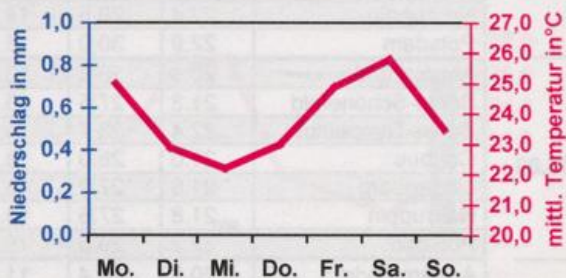

Wöchentlicher Witterungsbericht
für Berlin, Brandenburg und Sachsen-Anhalt

Nr.32
vom 04.08.2003
bis 10.08.2003

Berlin-Tempelhof

Potsdam

Cottbus

Magdeburg

Wochenrückblick:

Wie schon in den vorangegangenen Wochen setzte sich auch in der 32. Woche die hochsommerliche Witterung fort. Das stabile Hoch MICHAELA, das mit seinem Kern über der Nordsee festlag, bescherte die ganze Woche über ungestörtes Hochdruckwetter. Mit Wochenmitteltemperaturen von 21°C bis 25°C war es um 3 bis 6 Grad zu warm. Der wärmste Tag der Woche war der 09. mit Tageshöchsttemperaturen von 32°C bis 35°C. Im Zeitraum vom 04. bis 10. August wurden in Sachsen-Anhalt stellenweise - so z.B. in Seehausen, Wernigerode und Osterfeld - die höchsten Maximumtemperaturen seit dem Beginn der Wetterbeobachtungen gemessen. Ansonsten lagen besonders die Höchsttemperaturen von Anfang August 1959 und 1957 über den diesjährigen.

Bei verbreitet wolkenlosem bis gering bewölktem Himmel schien die Sonne 87 bis 96 Stunden lang und lag damit um 78% bis 100% über den Normalwerten.

Da die niederschlagsfreie Zeit anhielt, nahm die Dürre und damit die Waldbrandgefahr vielerorts zu.

Daten der Wetterstationen

Berlin/Brandenburg

Sachsen-Anhalt

Station	Lufttemperatur [°C]			Niederschlag [mm]	Sonnenscheindauer [h]	Station	Lufttemperatur [°C]			Niederschlag [mm]	Sonnenscheindauer [h]
	Mittel	Max.	Min.				Mittel	Max.	Min.		

Lufttemperatur Mittel:
Lufttemperatur Maximum:
Lufttemperatur Minimum:
Niederschlag:

Tagesmittel der Lufttemperatur in 2m Höhe, gemittelt von 01 Uhr MEZ des Datumstages bis 01 Uhr MEZ des Folgetages
 Maximum der Lufttemperatur in 2m Höhe, von 01 Uhr MEZ des Datumstages bis 01 Uhr MEZ des Folgetages
 Minimum der Lufttemperatur in 2m Höhe, von 01 Uhr MEZ des Datumstages bis 01 Uhr MEZ des Folgetages
 Niederschlagshöhe in der Zeit von 07 Uhr MEZ des Datumstages bis 07 Uhr MEZ des Folgetages
 0.0 = kein messbarer Niederschlag = kein Niederschlag