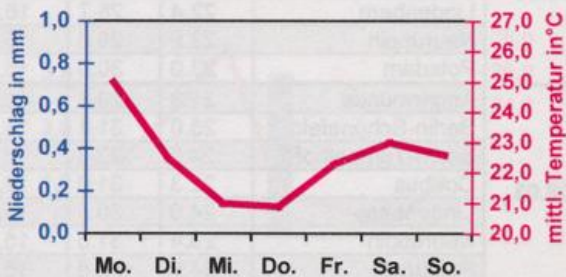

Wöchentlicher Witterungsbericht
für Berlin, Brandenburg und Sachsen-Anhalt

Nr.32
vom 04.08.2003
bis 10.08.2003

Berlin-Tempelhof

Potsdam

Cottbus

Magdeburg

Wochenrückblick:

Wie schon in den vorangegangenen Wochen setzte sich auch in der 32. Woche die hochsommerliche Witterung fort. Das stabile Hoch MICHAELA, das mit seinem Kern über der Nordsee festlag, bescherte die ganze Woche über ungestörtes Hochdruckwetter. Mit Wochenmitteltemperaturen von 21°C bis 25°C war es um 3 bis 6 Grad zu warm. Der wärmste Tag der Woche war der 09. mit Tageshöchsttemperaturen von 32°C bis 35°C. Im Zeitraum vom 04. bis 10. August wurden in Sachsen-Anhalt stellenweise - so z.B. in Seehausen, Wernigerode und Osterfeld - die höchsten Maximumtemperaturen seit dem Beginn der Wetterbeobachtungen gemessen. Ansonsten lagen besonders die Höchsttemperaturen von Anfang August 1959 und 1957 über den diesjährigen.

Bei verbreitet wolkenlosem bis gering bewölktem Himmel schien die Sonne 87 bis 96 Stunden lang und lag damit um 78% bis 100% über den Normalwerten.

Da die niederschlagsfreie Zeit anhielt, nahm die Dürre und damit die Waldbrandgefahr vielerorts zu.

Daten der Wetterstationen

Berlin/Brandenburg

Sachsen-Anhalt

Station	Lufttemperatur [°C]			Niederschlag [mm]	Sonnenscheindauer [h]	Station	Lufttemperatur [°C]			Niederschlag [mm]	Sonnenscheindauer [h]
	Mittel	Max.	Min.				Mittel	Max.	Min.		

Lufttemperatur Mittel:
Lufttemperatur Maximum:
Lufttemperatur Minimum:
Niederschlag:

Tagesmittel der Lufttemperatur in 2m Höhe, gemittelt von 01 Uhr MEZ des Datumstages bis 01 Uhr MEZ des Folgetages
 Maximum der Lufttemperatur in 2m Höhe, von 01 Uhr MEZ des Datumstages bis 01 Uhr MEZ des Folgetages
 Minimum der Lufttemperatur in 2m Höhe, von 01 Uhr MEZ des Datumstages bis 01 Uhr MEZ des Folgetages
 Niederschlagshöhe in der Zeit von 07 Uhr MEZ des Datumstages bis 07 Uhr MEZ des Folgetages
 0.0 = kein messbarer Niederschlag = kein Niederschlag