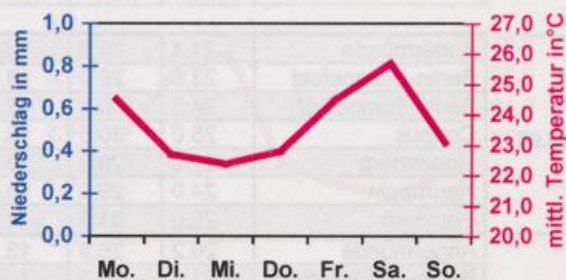

Wöchentlicher Witterungsbericht
für Berlin, Brandenburg und Sachsen-Anhalt

Nr.32
vom 04.08.2003
bis 10.08.2003

Berlin-Tempelhof

Potsdam

Cottbus

Magdeburg

Wochenrückblick:

Wie schon in den vorangegangenen Wochen setzte sich auch in der 32. Woche die hochsommerliche Witterung fort. Das stabile Hoch MICHAELA, das mit seinem Kern über der Nordsee festlag, bescherte die ganze Woche über ungestörtes Hochdruckwetter. Mit Wochenmitteltemperaturen von 21°C bis 25°C war es um 3 bis 6 Grad zu warm. Der wärmste Tag der Woche war der 09. mit Tageshöchsttemperaturen von 32°C bis 35°C. Im Zeitraum vom 04. bis 10. August wurden in Sachsen-Anhalt stellenweise - so z.B. in Seehausen, Wernigerode und Osterfeld - die höchsten Maximumtemperaturen seit dem Beginn der Wetterbeobachtungen gemessen. Ansonsten lagen besonders die Höchsttemperaturen von Anfang August 1959 und 1957 über den diesjährigen.

Bei verbreitet wolkenlosem bis gering bewölktem Himmel schien die Sonne 87 bis 96 Stunden lang und lag damit um 78% bis 100% über den Normalwerten.

Da die niederschlagsfreie Zeit anhielt, nahm die Dürre und damit die Waldbrandgefahr vielerorts zu.

Daten der Wetterstationen

Berlin/Brandenburg

Sachsen-Anhalt

Station	Lufttemperatur [°C]			Niederschlag [mm]	Sonnenscheindauer [h]	Station	Lufttemperatur [°C]			Niederschlag [mm]	Sonnenscheindauer [h]
	Mittel	Max.	Min.				Mittel	Max.	Min.		

Lufttemperatur Mittel:
Lufttemperatur Maximum:
Lufttemperatur Minimum:
Niederschlag:

Tagesmittel der Lufttemperatur in 2m Höhe, gemittelt von 01 Uhr MEZ des Datumstages bis 01 Uhr MEZ des Folgetages
 Maximum der Lufttemperatur in 2m Höhe, von 01 Uhr MEZ des Datumstages bis 01 Uhr MEZ des Folgetages
 Minimum der Lufttemperatur in 2m Höhe, von 01 Uhr MEZ des Datumstages bis 01 Uhr MEZ des Folgetages
 Niederschlagshöhe in der Zeit von 07 Uhr MEZ des Datumstages bis 07 Uhr MEZ des Folgetages
 0.0 = kein messbarer Niederschlag = kein Niederschlag