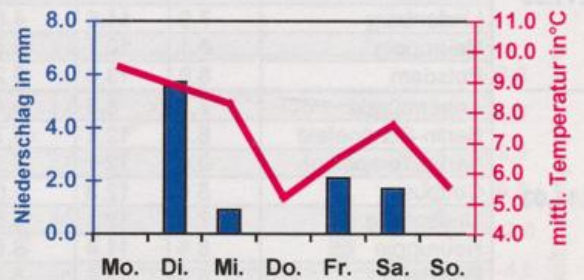

**Wöchentlicher Witterungsbericht**  
für Berlin, Brandenburg und Sachsen-Anhalt

**Nr.48**

vom 24.11.2003  
bis 30.11.2003

**Berlin-Tempelhof**

**Potsdam**

**Cottbus**

**Magdeburg**

**Wochenrückblick:**

Der November 2003 verabschiedet sich in Berlin und Brandenburg sowie in Sachsen-Anhalt mit viel zu milden Temperaturen. Die Mittelwerte der vergangenen Woche lagen mit etwa 8 bis 9 °C (in Wernigerode sogar 11 °C) meist 5 bis 7 Grad über den langjährigen Mittelwerten. Am 24.11.2003 wurden an einigen Stationen sogar die höchsten je an diesem Tag gemessenen Temperaturen überschritten. Nachfröste traten nicht auf.

Niederschlag fiel in der vergangenen Woche räumlich und zeitlich sehr differenziert. Intensive Niederschläge fielen am Dienstag und Mittwoch in Berlin und weiten Teilen Brandenburgs, am Freitag bevorzugt in Sachsen-Anhalt und am Sonnabend im Südosten Brandenburgs. Die Wochensummen des Niederschlages variierten zwischen etwa 1 Liter je m<sup>2</sup> im Harz, ca. 10 Liter je m<sup>2</sup> im Raum Berlin und fast 20 Liter je m<sup>2</sup> in Angermünde (über 220 % des Normalwertes).