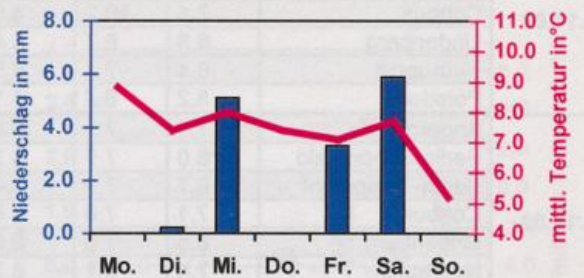

**Wöchentlicher Witterungsbericht**  
für Berlin, Brandenburg und Sachsen-Anhalt

**Nr.48**

vom 24.11.2003  
bis 30.11.2003

**Berlin-Tempelhof**

**Potsdam**

**Cottbus**

**Magdeburg**

**Wochenrückblick:**

Der November 2003 verabschiedet sich in Berlin und Brandenburg sowie in Sachsen-Anhalt mit viel zu milden Temperaturen. Die Mittelwerte der vergangenen Woche lagen mit etwa 8 bis 9 °C (in Wernigerode sogar 11 °C) meist 5 bis 7 Grad über den langjährigen Mittelwerten. Am 24.11.2003 wurden an einigen Stationen sogar die höchsten je an diesem Tag gemessenen Temperaturen überschritten. Nachfröste traten nicht auf.

Niederschlag fiel in der vergangenen Woche räumlich und zeitlich sehr differenziert. Intensive Niederschläge fielen am Dienstag und Mittwoch in Berlin und weiten Teilen Brandenburgs, am Freitag bevorzugt in Sachsen-Anhalt und am Sonnabend im Südosten Brandenburgs. Die Wochensummen des Niederschlages variierten zwischen etwa 1 Liter je m<sup>2</sup> im Harz, ca. 10 Liter je m<sup>2</sup> im Raum Berlin und fast 20 Liter je m<sup>2</sup> in Angermünde (über 220 % des Normalwertes).