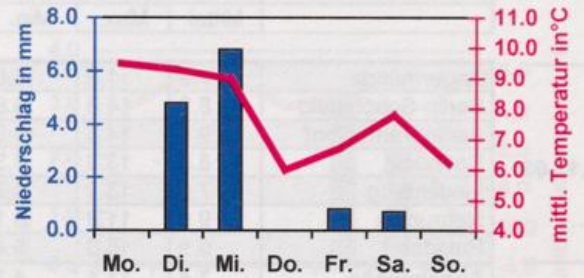

**Wöchentlicher Witterungsbericht**  
für Berlin, Brandenburg und Sachsen-Anhalt

**Nr.48**

vom 24.11.2003  
bis 30.11.2003

**Berlin-Tempelhof**

**Potsdam**

**Cottbus**

**Magdeburg**

**Wochenrückblick:**

Der November 2003 verabschiedet sich in Berlin und Brandenburg sowie in Sachsen-Anhalt mit viel zu milden Temperaturen. Die Mittelwerte der vergangenen Woche lagen mit etwa 8 bis 9 °C (in Wernigerode sogar 11 °C) meist 5 bis 7 Grad über den langjährigen Mittelwerten. Am 24.11.2003 wurden an einigen Stationen sogar die höchsten je an diesem Tag gemessenen Temperaturen überschritten. Nachfröste traten nicht auf.

Niederschlag fiel in der vergangenen Woche räumlich und zeitlich sehr differenziert. Intensive Niederschläge fielen am Dienstag und Mittwoch in Berlin und weiten Teilen Brandenburgs, am Freitag bevorzugt in Sachsen-Anhalt und am Sonnabend im Südosten Brandenburgs. Die Wochensummen des Niederschlages variierten zwischen etwa 1 Liter je m<sup>2</sup> im Harz, ca. 10 Liter je m<sup>2</sup> im Raum Berlin und fast 20 Liter je m<sup>2</sup> in Angermünde (über 220 % des Normalwertes).