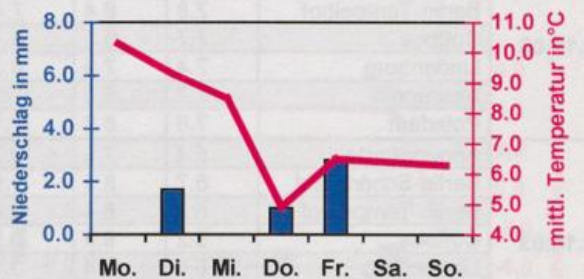

**Wöchentlicher Witterungsbericht**  
für Berlin, Brandenburg und Sachsen-Anhalt

**Nr.48**

vom 24.11.2003  
bis 30.11.2003

**Berlin-Tempelhof**

**Potsdam**

**Cottbus**

**Magdeburg**

**Wochenrückblick:**

Der November 2003 verabschiedet sich in Berlin und Brandenburg sowie in Sachsen-Anhalt mit viel zu milden Temperaturen. Die Mittelwerte der vergangenen Woche lagen mit etwa 8 bis 9 °C (in Wernigerode sogar 11 °C) meist 5 bis 7 Grad über den langjährigen Mittelwerten. Am 24.11.2003 wurden an einigen Stationen sogar die höchsten je an diesem Tag gemessenen Temperaturen überschritten. Nachfröste traten nicht auf.

Niederschlag fiel in der vergangenen Woche räumlich und zeitlich sehr differenziert. Intensive Niederschläge fielen am Dienstag und Mittwoch in Berlin und weiten Teilen Brandenburgs, am Freitag bevorzugt in Sachsen-Anhalt und am Sonnabend im Südosten Brandenburgs. Die Wochensummen des Niederschlages variierten zwischen etwa 1 Liter je m<sup>2</sup> im Harz, ca. 10 Liter je m<sup>2</sup> im Raum Berlin und fast 20 Liter je m<sup>2</sup> in Angermünde (über 220 % des Normalwertes).