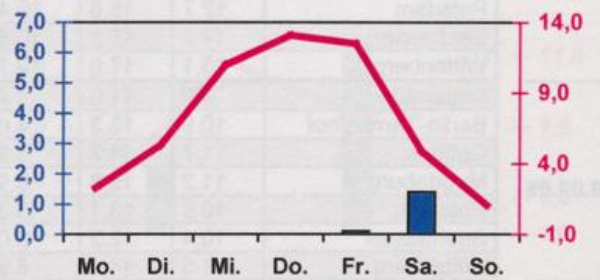

Wöchentlicher Witterungsbericht für Berlin, Brandenburg, Sachsen-Anhalt, Sachsen und Thüringen

Nr. 11

vom 14.03.2005
bis 20.03.2005

Mittelwerte und Extrema im Zeitraum 1971 - 2000 für die Woche vom 14.03. bis 20.03.

Stationen:	Mittlere Lufttemperatur [°C]	Höchstes Maximum der Lufttemperatur [°C]	Tiefstes Minimum der Lufttemperatur [°C]	Mittleres Maximum der Lufttemperatur [°C]	Mittleres Minimum der Lufttemperatur [°C]	Mittlere Niederschlagshöhen [mm]	Höchste Tagessumme der Niederschlagshöhe [mm]
Potsdam	4.4	22.1	-7.5	8.7	0.9	9.7	12.9
Magdeburg	4.7	21.8	-6.9	9.0	1.2	8.6	13.2
Berlin-Tempelhof	4.8	21.4	-6.6	8.5	1.4	9.0	18.5
Dresden-Klotzsche	4.6	20.9	-9.0	8.6	1.4	12.6	32.2
Erfurt-Bindersleben	3.9	20.2	-14.0	7.9	0.5	8.0	15.3

■ Tagessumme der Niederschlagshöhe in mm
— Tagesmittel der Lufttemperatur in °C