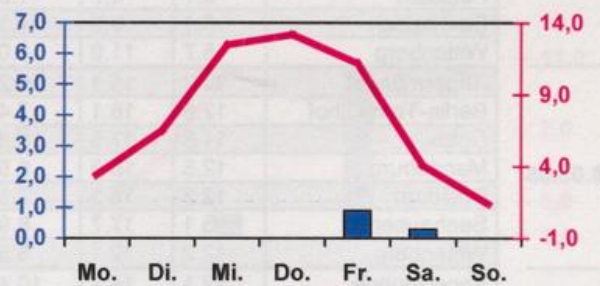

Wöchentlicher Witterungsbericht für Berlin, Brandenburg, Sachsen-Anhalt, Sachsen und Thüringen

Nr. 11

vom 14.03.2005
bis 20.03.2005

Mittelwerte und Extrema im Zeitraum 1971 - 2000 für die Woche vom 14.03. bis 20.03.

Stationen:	Mittlere Lufttemperatur [°C]	Höchstes Maximum der Lufttemperatur [°C]	Tiefstes Minimum der Lufttemperatur [°C]	Mittleres Maximum der Lufttemperatur [°C]	Mittleres Minimum der Lufttemperatur [°C]	Mittlere Niederschlagshöhen [mm]	Höchste Tagessumme der Niederschlagshöhe [mm]
Potsdam	4.4	22.1	-7.5	8.7	0.9	9.7	12.9
Magdeburg	4.7	21.8	-6.9	9.0	1.2	8.6	13.2
Berlin-Tempelhof	4.8	21.4	-6.6	8.5	1.4	9.0	18.5
Dresden-Klotzsche	4.6	20.9	-9.0	8.6	1.4	12.6	32.2
Erfurt-Bindersleben	3.9	20.2	-14.0	7.9	0.5	8.0	15.3

■ Tagessumme der Niederschlagshöhe in mm
— Tagesmittel der Lufttemperatur in °C