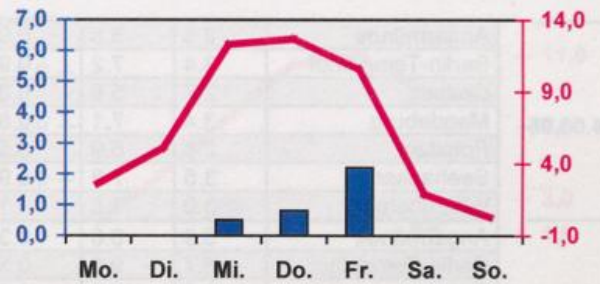

Wöchentlicher Witterungsbericht für Berlin, Brandenburg, Sachsen-Anhalt, Sachsen und Thüringen

Nr. 11

vom 14.03.2005
bis 20.03.2005

Mittelwerte und Extrema im Zeitraum 1971 - 2000 für die Woche vom 14.03. bis 20.03.

Stationen:	Mittlere Lufttemperatur [°C]	Höchstes Maximum der Lufttemperatur [°C]	Tiefstes Minimum der Lufttemperatur [°C]	Mittleres Maximum der Lufttemperatur [°C]	Mittleres Minimum der Lufttemperatur [°C]	Mittlere Niederschlagshöhen [mm]	Höchste Tagessumme der Niederschlagshöhe [mm]
Potsdam	4.4	22.1	-7.5	8.7	0.9	9.7	12.9
Magdeburg	4.7	21.8	-6.9	9.0	1.2	8.6	13.2
Berlin-Tempelhof	4.8	21.4	-6.6	8.5	1.4	9.0	18.5
Dresden-Klotzsche	4.6	20.9	-9.0	8.6	1.4	12.6	32.2
Erfurt-Bindersleben	3.9	20.2	-14.0	7.9	0.5	8.0	15.3

■ Tagessumme der Niederschlagshöhe in mm
— Tagesmittel der Lufttemperatur in °C