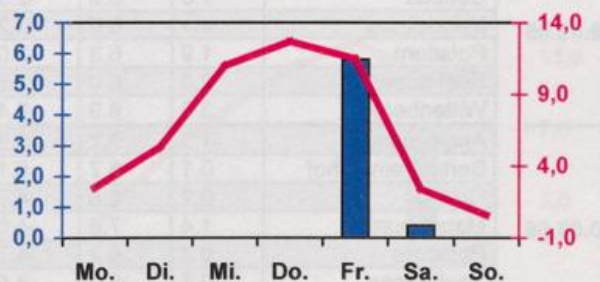

Wöchentlicher Witterungsbericht für Berlin, Brandenburg, Sachsen-Anhalt, Sachsen und Thüringen

Nr. 11

vom 14.03.2005
bis 20.03.2005

Mittelwerte und Extrema im Zeitraum 1971 - 2000 für die Woche vom 14.03. bis 20.03.

Stationen:	Mittlere Lufttemperatur [°C]	Höchstes Maximum der Lufttemperatur [°C]	Tiefstes Minimum der Lufttemperatur [°C]	Mittleres Maximum der Lufttemperatur [°C]	Mittleres Minimum der Lufttemperatur [°C]	Mittlere Niederschlagshöhen [mm]	Höchste Tagessumme der Niederschlagshöhe [mm]
Potsdam	4.4	22.1	-7.5	8.7	0.9	9.7	12.9
Magdeburg	4.7	21.8	-6.9	9.0	1.2	8.6	13.2
Berlin-Tempelhof	4.8	21.4	-6.6	8.5	1.4	9.0	18.5
Dresden-Klotzsche	4.6	20.9	-9.0	8.6	1.4	12.6	32.2
Erfurt-Bindersleben	3.9	20.2	-14.0	7.9	0.5	8.0	15.3

■ Tagessumme der Niederschlagshöhe in mm
— Tagesmittel der Lufttemperatur in °C