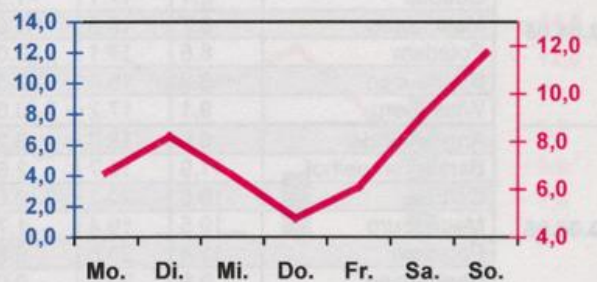

Wöchentlicher Witterungsbericht für Berlin, Brandenburg, Sachsen-Anhalt, Sachsen und Thüringen

Nr.13
vom 28.03.2005
bis 03.04.2005

**Mittelwerte und Extrema im Zeitraum 1971 - 2000
für die Woche vom 28.03. bis 03.04.**

Stationen:	Mittlere Lufttemperatur [°C]	Höchstes Maximum der Lufttemperatur [°C]	Tiefstes Minimum der Lufttemperatur [°C]	Mittleres Maximum der Lufttemperatur [°C]	Mittleres Minimum der Lufttemperatur [°C]	Mittlere Niederschlagshöhen [mm]	Höchste Tagessumme der Niederschlagshöhe [mm]
Potsdam	6.7	23.0	-6.9	11.6	2.5	9.6	27.1
Magdeburg	6.7	23.5	-5.2	11.6	2.7	9.5	15.9
Berlin-Tempelhof	7.2	22.1	-8.1	11.3	3.2	9.3	19.9
Dresden-Klotzsche	7.1	23.4	-7.5	11.5	3.3	9.4	21.8
Erfurt-Bindersleben	5.9	23.1	-9.0	10.5	1.9	10.4	26.9

■ Tagessumme der Niederschlagshöhe in mm
— Tagesmittel der Lufttemperatur in °C