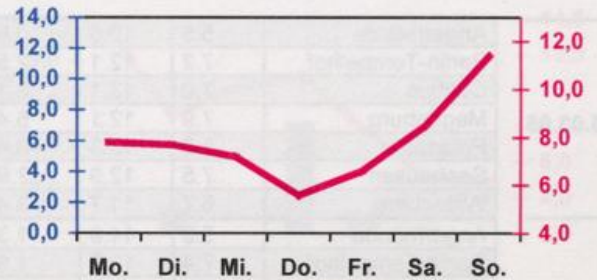

Wöchentlicher Witterungsbericht für Berlin, Brandenburg, Sachsen-Anhalt, Sachsen und Thüringen

Nr.13
vom 28.03.2005
bis 03.04.2005

**Mittelwerte und Extrema im Zeitraum 1971 - 2000
für die Woche vom 28.03. bis 03.04.**

Stationen:	Mittlere Lufttemperatur [°C]	Höchstes Maximum der Lufttemperatur [°C]	Tiefstes Minimum der Lufttemperatur [°C]	Mittleres Maximum der Lufttemperatur [°C]	Mittleres Minimum der Lufttemperatur [°C]	Mittlere Niederschlagshöhen [mm]	Höchste Tagessumme der Niederschlagshöhe [mm]
Potsdam	6.7	23.0	-6.9	11.6	2.5	9.6	27.1
Magdeburg	6.7	23.5	-5.2	11.6	2.7	9.5	15.9
Berlin-Tempelhof	7.2	22.1	-8.1	11.3	3.2	9.3	19.9
Dresden-Klotzsche	7.1	23.4	-7.5	11.5	3.3	9.4	21.8
Erfurt-Bindersleben	5.9	23.1	-9.0	10.5	1.9	10.4	26.9

■ Tagessumme der Niederschlagshöhe in mm
— Tagesmittel der Lufttemperatur in °C