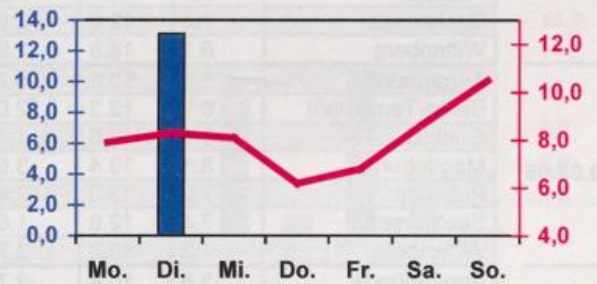

Wöchentlicher Witterungsbericht für Berlin, Brandenburg, Sachsen-Anhalt, Sachsen und Thüringen

Nr.13
vom 28.03.2005
bis 03.04.2005

**Mittelwerte und Extrema im Zeitraum 1971 - 2000
für die Woche vom 28.03. bis 03.04.**

Stationen:	Mittlere Lufttemperatur [°C]	Höchstes Maximum der Lufttemperatur [°C]	Tiefstes Minimum der Lufttemperatur [°C]	Mittleres Maximum der Lufttemperatur [°C]	Mittleres Minimum der Lufttemperatur [°C]	Mittlere Niederschlagshöhen [mm]	Höchste Tagessumme der Niederschlagshöhe [mm]
Potsdam	6.7	23.0	-6.9	11.6	2.5	9.6	27.1
Magdeburg	6.7	23.5	-5.2	11.6	2.7	9.5	15.9
Berlin-Tempelhof	7.2	22.1	-8.1	11.3	3.2	9.3	19.9
Dresden-Klotzsche	7.1	23.4	-7.5	11.5	3.3	9.4	21.8
Erfurt-Bindersleben	5.9	23.1	-9.0	10.5	1.9	10.4	26.9

■ Tagessumme der Niederschlagshöhe in mm
— Tagesmittel der Lufttemperatur in °C