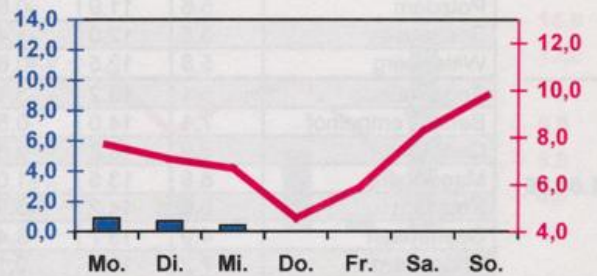

Wöchentlicher Witterungsbericht für Berlin, Brandenburg, Sachsen-Anhalt, Sachsen und Thüringen

Nr.13
vom 28.03.2005
bis 03.04.2005

**Mittelwerte und Extrema im Zeitraum 1971 - 2000
für die Woche vom 28.03. bis 03.04.**

Stationen:	Mittlere Lufttemperatur [°C]	Höchstes Maximum der Lufttemperatur [°C]	Tiefstes Minimum der Lufttemperatur [°C]	Mittleres Maximum der Lufttemperatur [°C]	Mittleres Minimum der Lufttemperatur [°C]	Mittlere Niederschlagshöhen [mm]	Höchste Tagessumme der Niederschlagshöhe [mm]
Potsdam	6.7	23.0	-6.9	11.6	2.5	9.6	27.1
Magdeburg	6.7	23.5	-5.2	11.6	2.7	9.5	15.9
Berlin-Tempelhof	7.2	22.1	-8.1	11.3	3.2	9.3	19.9
Dresden-Klotzsche	7.1	23.4	-7.5	11.5	3.3	9.4	21.8
Erfurt-Bindersleben	5.9	23.1	-9.0	10.5	1.9	10.4	26.9

■ Tagessumme der Niederschlagshöhe in mm
— Tagesmittel der Lufttemperatur in °C