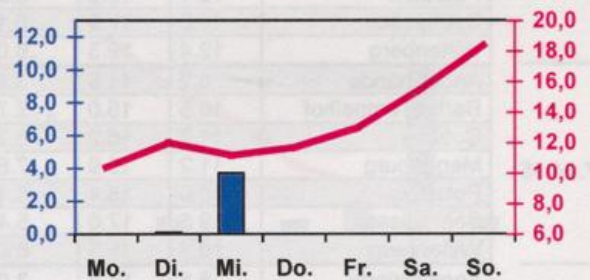

## Wöchentlicher Witterungsbericht für Berlin, Brandenburg, Sachsen-Anhalt, Sachsen und Thüringen

### Nr.17

vom 25.04.2005  
bis 01.05.2005

Potsdam

Magdeburg

Erfurt

Dresden

■ Tagessumme der Niederschlagshöhe in mm  
— Tagesmittel der Lufttemperatur in °C

### Mittelwerte und Extrema im Zeitraum 1971 - 2000 für die Woche vom 25.04. bis 01.05.

Stationen:	Mittlere Lufttemperatur [°C]	Höchstes Maximum der Lufttemperatur [°C]	Tiefstes Minimum der Lufttemperatur [°C]	Mittleres Maximum der Lufttemperatur [°C]	Mittleres Minimum der Lufttemperatur [°C]	Mittlere Niederschlagshöhen [mm]	Höchste Tagessumme der Niederschlagshöhe [mm]
Potsdam	10.2	28.4	-2.7	15.7	5.2	8.2	24.7
Magdeburg	10.1	27.8	-4.0	15.6	5.1	6.1	11.0
Berlin-Tempelhof	10.7	27.3	-2.5	15.2	5.9	8.6	28.0
Dresden-Klotzsche	10.0	26.2	-4.3	14.8	5.5	12.3	28.0
Erfurt-Bindersleben	9.1	25.5	-5.0	14.1	4.4	8.8	40.7