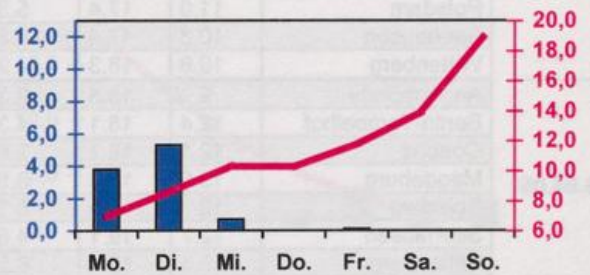

### Nr.17

vom 25.04.2005  
bis 01.05.2005

Potsdam

Magdeburg

Erfurt

Dresden

■ Tagessumme der Niederschlagshöhe in mm  
— Tagesmittel der Lufttemperatur in °C

### Mittelwerte und Extrema im Zeitraum 1971 - 2000 für die Woche vom 25.04. bis 01.05.

Stationen:	Mittlere Lufttemperatur [°C]	Höchstes Maximum der Lufttemperatur [°C]	Tiefstes Minimum der Lufttemperatur [°C]	Mittleres Maximum der Lufttemperatur [°C]	Mittleres Minimum der Lufttemperatur [°C]	Mittlere Niederschlagshöhen [mm]	Höchste Tagessumme der Niederschlagshöhe [mm]
Potsdam	10.2	28.4	-2.7	15.7	5.2	8.2	24.7
Magdeburg	10.1	27.8	-4.0	15.6	5.1	6.1	11.0
Berlin-Tempelhof	10.7	27.3	-2.5	15.2	5.9	8.6	28.0
Dresden-Klotzsche	10.0	26.2	-4.3	14.8	5.5	12.3	28.0
Erfurt-Bindersleben	9.1	25.5	-5.0	14.1	4.4	8.8	40.7