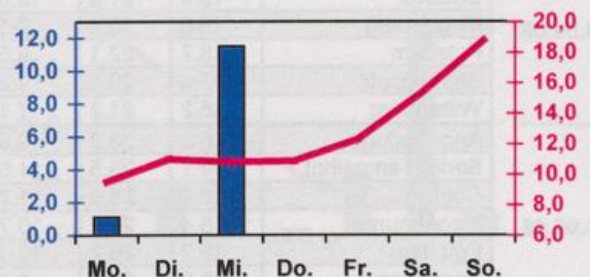

### Nr.17

vom 25.04.2005  
bis 01.05.2005

Potsdam

Magdeburg

Erfurt

Dresden

■ Tagessumme der Niederschlagshöhe in mm  
— Tagesmittel der Lufttemperatur in °C

### Mittelwerte und Extrema im Zeitraum 1971 - 2000 für die Woche vom 25.04. bis 01.05.

Stationen:	Mittlere Lufttemperatur [°C]	Höchstes Maximum der Lufttemperatur [°C]	Tiefstes Minimum der Lufttemperatur [°C]	Mittleres Maximum der Lufttemperatur [°C]	Mittleres Minimum der Lufttemperatur [°C]	Mittlere Niederschlagshöhen [mm]	Höchste Tagessumme der Niederschlagshöhe [mm]
Potsdam	10.2	28.4	-2.7	15.7	5.2	8.2	24.7
Magdeburg	10.1	27.8	-4.0	15.6	5.1	6.1	11.0
Berlin-Tempelhof	10.7	27.3	-2.5	15.2	5.9	8.6	28.0
Dresden-Klotzsche	10.0	26.2	-4.3	14.8	5.5	12.3	28.0
Erfurt-Bindersleben	9.1	25.5	-5.0	14.1	4.4	8.8	40.7