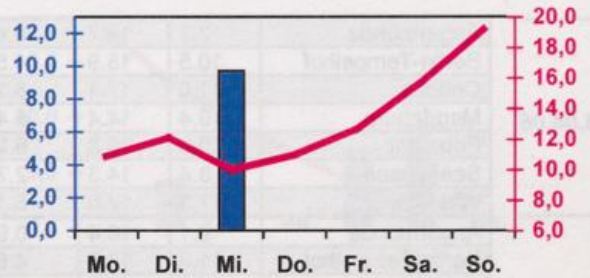

## Wöchentlicher Witterungsbericht für Berlin, Brandenburg, Sachsen-Anhalt, Sachsen und Thüringen

### Nr.17

vom 25.04.2005  
bis 01.05.2005

Potsdam

Magdeburg

Erfurt

Dresden

■ Tagessumme der Niederschlagshöhe in mm  
— Tagesmittel der Lufttemperatur in °C

### Mittelwerte und Extrema im Zeitraum 1971 - 2000 für die Woche vom 25.04. bis 01.05.

Stationen:	Mittlere Lufttemperatur [°C]	Höchstes Maximum der Lufttemperatur [°C]	Tiefstes Minimum der Lufttemperatur [°C]	Mittleres Maximum der Lufttemperatur [°C]	Mittleres Minimum der Lufttemperatur [°C]	Mittlere Niederschlagshöhen [mm]	Höchste Tagessumme der Niederschlagshöhe [mm]
Potsdam	10.2	28.4	-2.7	15.7	5.2	8.2	24.7
Magdeburg	10.1	27.8	-4.0	15.6	5.1	6.1	11.0
Berlin-Tempelhof	10.7	27.3	-2.5	15.2	5.9	8.6	28.0
Dresden-Klotzsche	10.0	26.2	-4.3	14.8	5.5	12.3	28.0
Erfurt-Bindersleben	9.1	25.5	-5.0	14.1	4.4	8.8	40.7