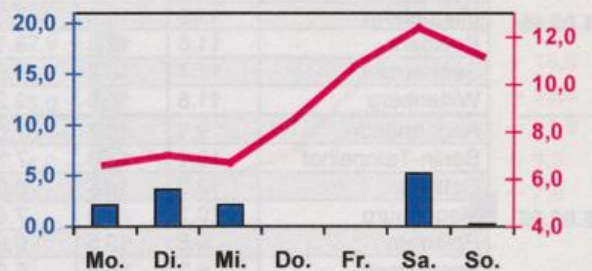

Wöchentlicher Witterungsbericht
für Berlin, Brandenburg, Sachsen-Anhalt, Sachsen
und Thüringen

Nr. 19

vom 09.05.2005
bis 15.05.2005

Mittelwerte und Extrema im Zeitraum 1971 - 2000
für die Woche vom 09.05. bis 15.05.

Stationen:	Mittlere Lufttemperatur [°C]	Höchstes Maximum der Lufttemperatur [°C]	Tiefstes Minimum der Lufttemperatur [°C]	Mittleres Maximum der Lufttemperatur [°C]	Mittleres Minimum der Lufttemperatur [°C]	Mittlere Niederschlagshöhen [mm]	Höchste Tagessumme der Niederschlagshöhe [mm]
Potsdam	13.2	30.6	-2.6	18.8	8.0	11.0	23.0
Magdeburg	13.0	29.3	-2.8	18.7	7.5	7.9	12.9
Berlin-Tempelhof	13.8	29.7	-1.6	18.4	8.8	9.5	26.5
Dresden-Klotzsche	13.1	30.0	-3.4	18.2	8.2	15.1	60.4
Erfurt-Bindersleben	11.9	28.1	-2.3	17.0	6.6	10.4	18.4

■ Tagessumme der Niederschlagshöhe in mm
— Tagesmittel der Lufttemperatur in °C