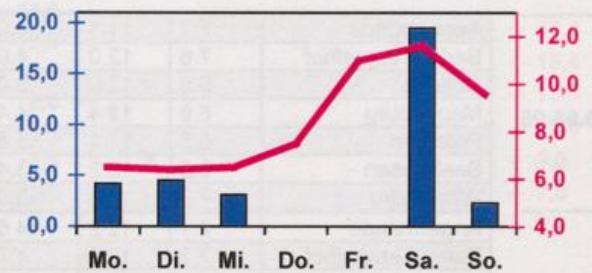

Wöchentlicher Witterungsbericht
für Berlin, Brandenburg, Sachsen-Anhalt, Sachsen
und Thüringen

Nr. 19

vom 09.05.2005
bis 15.05.2005

Mittelwerte und Extrema im Zeitraum 1971 - 2000
für die Woche vom 09.05. bis 15.05.

Stationen:	Mittlere Lufttemperatur [°C]	Höchstes Maximum der Lufttemperatur [°C]	Tiefstes Minimum der Lufttemperatur [°C]	Mittleres Maximum der Lufttemperatur [°C]	Mittleres Minimum der Lufttemperatur [°C]	Mittlere Niederschlagshöhen [mm]	Höchste Tagessumme der Niederschlagshöhe [mm]
Potsdam	13.2	30.6	-2.6	18.8	8.0	11.0	23.0
Magdeburg	13.0	29.3	-2.8	18.7	7.5	7.9	12.9
Berlin-Tempelhof	13.8	29.7	-1.6	18.4	8.8	9.5	26.5
Dresden-Klotzsche	13.1	30.0	-3.4	18.2	8.2	15.1	60.4
Erfurt-Bindersleben	11.9	28.1	-2.3	17.0	6.6	10.4	18.4

■ Tagessumme der Niederschlagshöhe in mm
— Tagesmittel der Lufttemperatur in °C