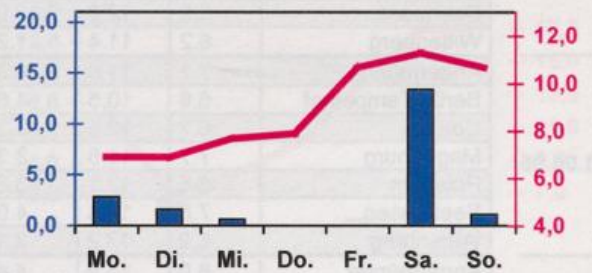

Wöchentlicher Witterungsbericht
für Berlin, Brandenburg, Sachsen-Anhalt, Sachsen
und Thüringen

Nr. 19

vom 09.05.2005
bis 15.05.2005

Mittelwerte und Extrema im Zeitraum 1971 - 2000
für die Woche vom 09.05. bis 15.05.

Stationen:	Mittlere Lufttemperatur [°C]	Höchstes Maximum der Lufttemperatur [°C]	Tiefstes Minimum der Lufttemperatur [°C]	Mittleres Maximum der Lufttemperatur [°C]	Mittleres Minimum der Lufttemperatur [°C]	Mittlere Niederschlagshöhen [mm]	Höchste Tagessumme der Niederschlagshöhe [mm]
Potsdam	13.2	30.6	-2.6	18.8	8.0	11.0	23.0
Magdeburg	13.0	29.3	-2.8	18.7	7.5	7.9	12.9
Berlin-Tempelhof	13.8	29.7	-1.6	18.4	8.8	9.5	26.5
Dresden-Klotzsche	13.1	30.0	-3.4	18.2	8.2	15.1	60.4
Erfurt-Bindersleben	11.9	28.1	-2.3	17.0	6.6	10.4	18.4

■ Tagessumme der Niederschlagshöhe in mm
— Tagesmittel der Lufttemperatur in °C