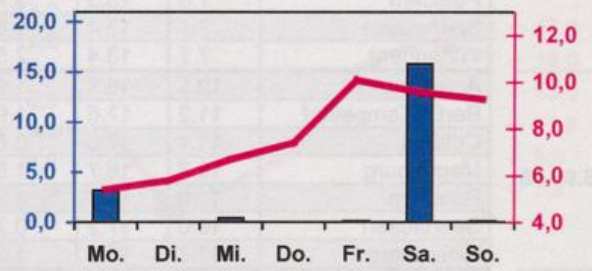

Wöchentlicher Witterungsbericht
für Berlin, Brandenburg, Sachsen-Anhalt, Sachsen
und Thüringen

Nr. 19

vom 09.05.2005
bis 15.05.2005

Mittelwerte und Extrema im Zeitraum 1971 - 2000
für die Woche vom 09.05. bis 15.05.

Stationen:	Mittlere Lufttemperatur [°C]	Höchstes Maximum der Lufttemperatur [°C]	Tiefstes Minimum der Lufttemperatur [°C]	Mittleres Maximum der Lufttemperatur [°C]	Mittleres Minimum der Lufttemperatur [°C]	Mittlere Niederschlagshöhen [mm]	Höchste Tagessumme der Niederschlagshöhe [mm]
Potsdam	13.2	30.6	-2.6	18.8	8.0	11.0	23.0
Magdeburg	13.0	29.3	-2.8	18.7	7.5	7.9	12.9
Berlin-Tempelhof	13.8	29.7	-1.6	18.4	8.8	9.5	26.5
Dresden-Klotzsche	13.1	30.0	-3.4	18.2	8.2	15.1	60.4
Erfurt-Bindersleben	11.9	28.1	-2.3	17.0	6.6	10.4	18.4

■ Tagessumme der Niederschlagshöhe in mm
— Tagesmittel der Lufttemperatur in °C