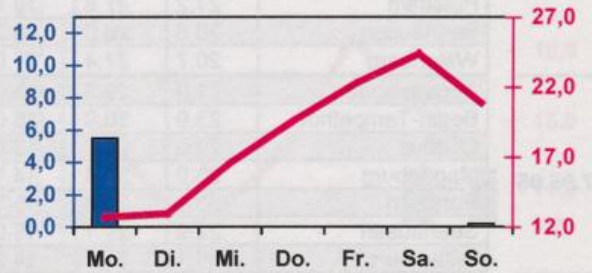

Wöchentlicher Witterungsbericht
für Berlin, Brandenburg, Sachsen-Anhalt, Sachsen
und Thüringen

Nr.21
vom 23.05.2005
bis 29.05.2005

Potsdam

Magdeburg

Erfurt

Dresden

■ Tagessumme der Niederschlagshöhe in mm
— Tagesmittel der Lufttemperatur in °C

Mittelwerte und Extrema im Zeitraum 1971 - 2000
für die Woche vom 23.05. bis 29.05.

Stationen:	Mittlere Lufttemperatur [°C]	Höchstes Maximum der Lufttemperatur [°C]	Tiefstes Minimum der Lufttemperatur [°C]	Mittleres Maximum der Lufttemperatur [°C]	Mittleres Minimum der Lufttemperatur [°C]	Mittlere Niederschlagshöhen [mm]	Höchste Tagessumme der Niederschlagshöhe [mm]
Potsdam	14.5	30.9	1.3	20.1	9.3	13.7	20.5
Magdeburg	14.3	30.1	-0.8	20.0	8.8	11.3	33.1
Berlin-Tempelhof	15.3	30.0	1.5	19.8	9.9	14.1	27.3
Dresden-Klotzsche	14.4	29.5	1.3	19.6	9.4	13.2	38.6
Erfurt-Bindersleben	13.3	29.3	0.1	18.4	8.0	11.9	31.6