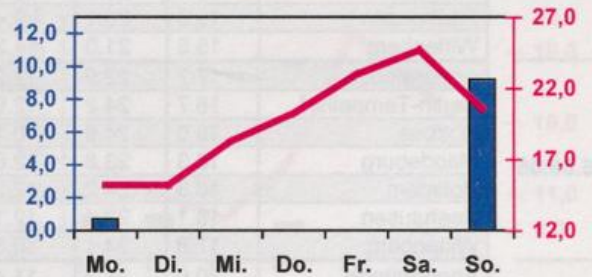

Wöchentlicher Witterungsbericht
für Berlin, Brandenburg, Sachsen-Anhalt, Sachsen
und Thüringen

Nr.21
vom 23.05.2005
bis 29.05.2005

Potsdam

Magdeburg

Erfurt

Dresden

■ Tagessumme der Niederschlagshöhe in mm
— Tagesmittel der Lufttemperatur in °C

Mittelwerte und Extrema im Zeitraum 1971 - 2000
für die Woche vom 23.05. bis 29.05.

Stationen:	Mittlere Lufttemperatur [°C]	Höchstes Maximum der Lufttemperatur [°C]	Tiefstes Minimum der Lufttemperatur [°C]	Mittleres Maximum der Lufttemperatur [°C]	Mittleres Minimum der Lufttemperatur [°C]	Mittlere Niederschlagshöhen [mm]	Höchste Tagessumme der Niederschlagshöhe [mm]
Potsdam	14.5	30.9	1.3	20.1	9.3	13.7	20.5
Magdeburg	14.3	30.1	-0.8	20.0	8.8	11.3	33.1
Berlin-Tempelhof	15.3	30.0	1.5	19.8	9.9	14.1	27.3
Dresden-Klotzsche	14.4	29.5	1.3	19.6	9.4	13.2	38.6
Erfurt-Bindersleben	13.3	29.3	0.1	18.4	8.0	11.9	31.6