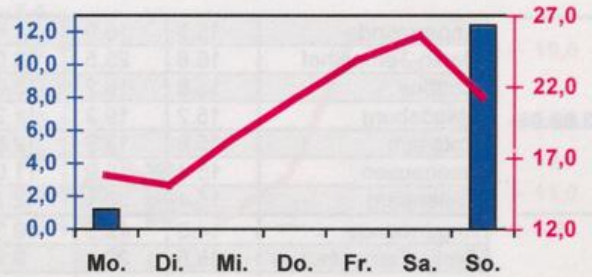

Wöchentlicher Witterungsbericht
für Berlin, Brandenburg, Sachsen-Anhalt, Sachsen
und Thüringen

Nr.21
vom 23.05.2005
bis 29.05.2005

Potsdam

Magdeburg

Erfurt

Dresden

■ Tagessumme der Niederschlagshöhe in mm
— Tagesmittel der Lufttemperatur in °C

Mittelwerte und Extrema im Zeitraum 1971 - 2000
für die Woche vom 23.05. bis 29.05.

Stationen:	Mittlere Lufttemperatur [°C]	Höchstes Maximum der Lufttemperatur [°C]	Tiefstes Minimum der Lufttemperatur [°C]	Mittleres Maximum der Lufttemperatur [°C]	Mittleres Minimum der Lufttemperatur [°C]	Mittlere Niederschlagshöhen [mm]	Höchste Tagessumme der Niederschlagshöhe [mm]
Potsdam	14.5	30.9	1.3	20.1	9.3	13.7	20.5
Magdeburg	14.3	30.1	-0.8	20.0	8.8	11.3	33.1
Berlin-Tempelhof	15.3	30.0	1.5	19.8	9.9	14.1	27.3
Dresden-Klotzsche	14.4	29.5	1.3	19.6	9.4	13.2	38.6
Erfurt-Bindersleben	13.3	29.3	0.1	18.4	8.0	11.9	31.6