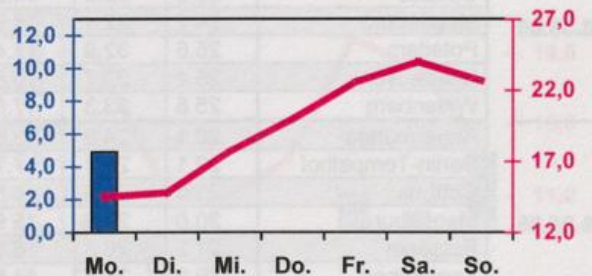

Wöchentlicher Witterungsbericht
für Berlin, Brandenburg, Sachsen-Anhalt, Sachsen
und Thüringen

Nr.21
vom 23.05.2005
bis 29.05.2005

Potsdam

Magdeburg

Erfurt

Dresden

■ Tagessumme der Niederschlagshöhe in mm
— Tagesmittel der Lufttemperatur in °C

Mittelwerte und Extrema im Zeitraum 1971 - 2000
für die Woche vom 23.05. bis 29.05.

Stationen:	Mittlere Lufttemperatur [°C]	Höchstes Maximum der Lufttemperatur [°C]	Tiefstes Minimum der Lufttemperatur [°C]	Mittleres Maximum der Lufttemperatur [°C]	Mittleres Minimum der Lufttemperatur [°C]	Mittlere Niederschlagshöhen [mm]	Höchste Tagessumme der Niederschlagshöhe [mm]
Potsdam	14.5	30.9	1.3	20.1	9.3	13.7	20.5
Magdeburg	14.3	30.1	-0.8	20.0	8.8	11.3	33.1
Berlin-Tempelhof	15.3	30.0	1.5	19.8	9.9	14.1	27.3
Dresden-Klotzsche	14.4	29.5	1.3	19.6	9.4	13.2	38.6
Erfurt-Bindersleben	13.3	29.3	0.1	18.4	8.0	11.9	31.6