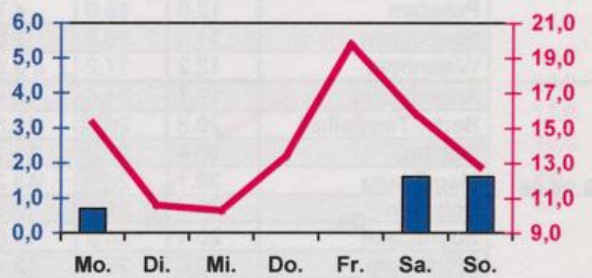

Wöchentlicher Witterungsbericht
für Berlin, Brandenburg, Sachsen-Anhalt, Sachsen
und Thüringen

Nr.22
vom 30.05.2005
bis 05.06.2005

Potsdam

Magdeburg

Erfurt

Dresden

■ Tagessumme der Niederschlagshöhe in mm
— Tagesmittel der Lufttemperatur in °C

Mittelwerte und Extrema im Zeitraum 1971 - 2000
für die Woche vom 30.05. bis 05.06.

| Stationen: | Mittlere Lufttemperatur [°C] | Höchstes Maximum der Lufttemperatur [°C] | Tiefstes Minimum der Lufttemperatur [°C] | Mittleres Maximum der Lufttemperatur [°C] | Mittleres Minimum der Lufttemperatur [°C] | Mittlere Niederschlagshöhen [mm] | Höchste Tagessumme der Niederschlagshöhe [mm] |
|---------------------|------------------------------|--|--|---|---|----------------------------------|---|
| Potsdam | 15.9 | 34.0 | 1.7 | 21.4 | 10.5 | 15.3 | 26.5 |
| Magdeburg | 15.5 | 33.1 | 1.0 | 21.3 | 9.9 | 17.9 | 63.1 |
| Berlin-Tempelhof | 16.6 | 33.2 | 2.4 | 21.2 | 11.4 | 17.4 | 48.1 |
| Dresden-Klotzsche | 15.8 | 33.2 | 1.2 | 21.0 | 10.9 | 14.3 | 34.0 |
| Erfurt-Bindersleben | 14.5 | 32.0 | 0.0 | 19.8 | 9.2 | 17.2 | 31.7 |