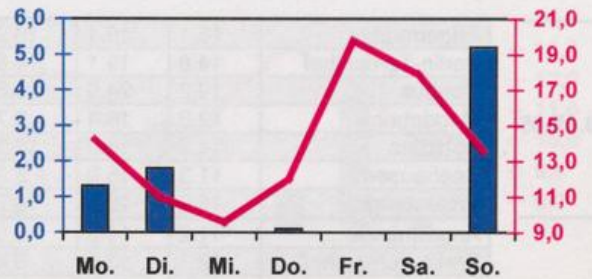

Wöchentlicher Witterungsbericht
für Berlin, Brandenburg, Sachsen-Anhalt, Sachsen
und Thüringen

Nr.22
vom 30.05.2005
bis 05.06.2005

Potsdam

Magdeburg

Erfurt

Dresden

■ Tagessumme der Niederschlagshöhe in mm
— Tagesmittel der Lufttemperatur in °C

Mittelwerte und Extrema im Zeitraum 1971 - 2000
für die Woche vom 30.05. bis 05.06.

| Stationen: | Mittlere Lufttemperatur [°C] | Höchstes Maximum der Lufttemperatur [°C] | Tiefstes Minimum der Lufttemperatur [°C] | Mittleres Maximum der Lufttemperatur [°C] | Mittleres Minimum der Lufttemperatur [°C] | Mittlere Niederschlagshöhen [mm] | Höchste Tagessumme der Niederschlagshöhe [mm] |
|---------------------|------------------------------|--|--|---|---|----------------------------------|---|
| Potsdam | 15.9 | 34.0 | 1.7 | 21.4 | 10.5 | 15.3 | 26.5 |
| Magdeburg | 15.5 | 33.1 | 1.0 | 21.3 | 9.9 | 17.9 | 63.1 |
| Berlin-Tempelhof | 16.6 | 33.2 | 2.4 | 21.2 | 11.4 | 17.4 | 48.1 |
| Dresden-Klotzsche | 15.8 | 33.2 | 1.2 | 21.0 | 10.9 | 14.3 | 34.0 |
| Erfurt-Bindersleben | 14.5 | 32.0 | 0.0 | 19.8 | 9.2 | 17.2 | 31.7 |