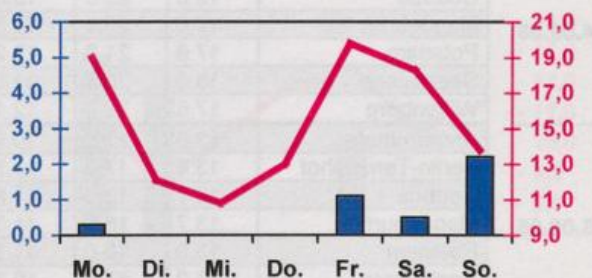

Wöchentlicher Witterungsbericht
für Berlin, Brandenburg, Sachsen-Anhalt, Sachsen
und Thüringen

Nr.22
vom 30.05.2005
bis 05.06.2005

Potsdam

Magdeburg

Erfurt

Dresden

■ Tagessumme der Niederschlagshöhe in mm
— Tagesmittel der Lufttemperatur in °C

Mittelwerte und Extrema im Zeitraum 1971 - 2000
für die Woche vom 30.05. bis 05.06.

| Stationen: | Mittlere Lufttemperatur [°C] | Höchstes Maximum der Lufttemperatur [°C] | Tiefstes Minimum der Lufttemperatur [°C] | Mittleres Maximum der Lufttemperatur [°C] | Mittleres Minimum der Lufttemperatur [°C] | Mittlere Niederschlagshöhen [mm] | Höchste Tagessumme der Niederschlagshöhe [mm] |
|---------------------|------------------------------|--|--|---|---|----------------------------------|---|
| Potsdam | 15.9 | 34.0 | 1.7 | 21.4 | 10.5 | 15.3 | 26.5 |
| Magdeburg | 15.5 | 33.1 | 1.0 | 21.3 | 9.9 | 17.9 | 63.1 |
| Berlin-Tempelhof | 16.6 | 33.2 | 2.4 | 21.2 | 11.4 | 17.4 | 48.1 |
| Dresden-Klotzsche | 15.8 | 33.2 | 1.2 | 21.0 | 10.9 | 14.3 | 34.0 |
| Erfurt-Bindersleben | 14.5 | 32.0 | 0.0 | 19.8 | 9.2 | 17.2 | 31.7 |