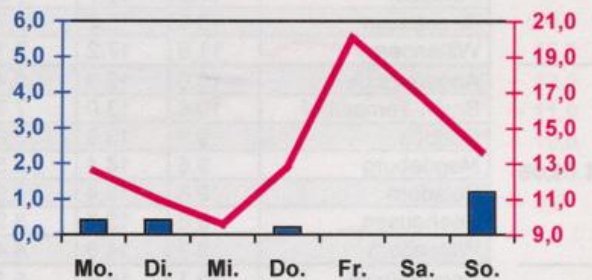

Wöchentlicher Witterungsbericht
für Berlin, Brandenburg, Sachsen-Anhalt, Sachsen
und Thüringen

Nr.22
vom 30.05.2005
bis 05.06.2005

Potsdam

Magdeburg

Erfurt

Dresden

■ Tagessumme der Niederschlagshöhe in mm
— Tagesmittel der Lufttemperatur in °C

Mittelwerte und Extrema im Zeitraum 1971 - 2000
für die Woche vom 30.05. bis 05.06.

| Stationen: | Mittlere Lufttemperatur [°C] | Höchstes Maximum der Lufttemperatur [°C] | Tiefstes Minimum der Lufttemperatur [°C] | Mittleres Maximum der Lufttemperatur [°C] | Mittleres Minimum der Lufttemperatur [°C] | Mittlere Niederschlagshöhen [mm] | Höchste Tagessumme der Niederschlagshöhe [mm] |
|---------------------|------------------------------|--|--|---|---|----------------------------------|---|
| Potsdam | 15.9 | 34.0 | 1.7 | 21.4 | 10.5 | 15.3 | 26.5 |
| Magdeburg | 15.5 | 33.1 | 1.0 | 21.3 | 9.9 | 17.9 | 63.1 |
| Berlin-Tempelhof | 16.6 | 33.2 | 2.4 | 21.2 | 11.4 | 17.4 | 48.1 |
| Dresden-Klotzsche | 15.8 | 33.2 | 1.2 | 21.0 | 10.9 | 14.3 | 34.0 |
| Erfurt-Bindersleben | 14.5 | 32.0 | 0.0 | 19.8 | 9.2 | 17.2 | 31.7 |