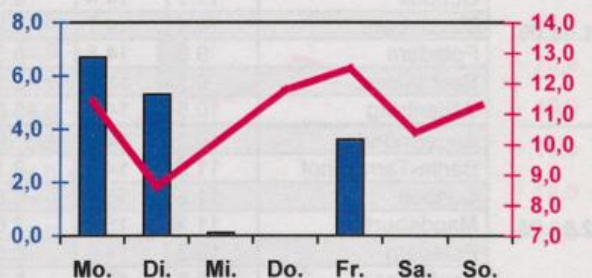

Wöchentlicher Witterungsbericht für Berlin, Brandenburg, Sachsen-Anhalt, Sachsen und Thüringen

Nr.23

vom 06.06.2005
bis 12.06.2005

Mittelwerte und Extrema im Zeitraum 1971 - 2000
für die Woche vom 06.06. bis 12.06.

Stationen:	Mittlere Lufttemperatur [°C]	Höchstes Maximum der Lufttemperatur [°C]	Tiefstes Minimum der Lufttemperatur [°C]	Mittleres Maximum der Lufttemperatur [°C]	Mittleres Minimum der Lufttemperatur [°C]	Mittlere Niederschlagshöhen [mm]	Höchste Tagessumme der Niederschlagshöhe [mm]
Potsdam	16.1	34.2	4.1	21.4	11.3	19.8	61.8
Magdeburg	15.7	31.4	2.5	21.3	10.8	18.4	35.4
Berlin-Tempelhof	16.8	33.5	5.4	21.2	12.2	19.1	53.0
Dresden-Klotzsche	16.1	33.6	4.1	20.9	11.8	18.7	37.8
Erfurt-Bindersleben	14.7	30.6	2.9	19.7	10.1	16.1	44.8

■ Tagessumme der Niederschlagshöhe in mm
— Tagesmittel der Lufttemperatur in °C