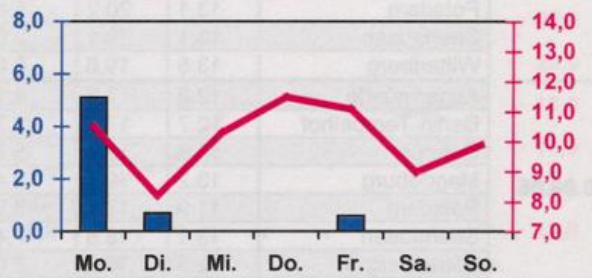

Wöchentlicher Witterungsbericht für Berlin, Brandenburg, Sachsen-Anhalt, Sachsen und Thüringen

Nr.23

vom 06.06.2005
bis 12.06.2005

Mittelwerte und Extrema im Zeitraum 1971 - 2000
für die Woche vom 06.06. bis 12.06.

Stationen:	Mittlere Lufttemperatur [°C]	Höchstes Maximum der Lufttemperatur [°C]	Tiefstes Minimum der Lufttemperatur [°C]	Mittleres Maximum der Lufttemperatur [°C]	Mittleres Minimum der Lufttemperatur [°C]	Mittlere Niederschlagshöhen [mm]	Höchste Tagessumme der Niederschlagshöhe [mm]
Potsdam	16.1	34.2	4.1	21.4	11.3	19.8	61.8
Magdeburg	15.7	31.4	2.5	21.3	10.8	18.4	35.4
Berlin-Tempelhof	16.8	33.5	5.4	21.2	12.2	19.1	53.0
Dresden-Klotzsche	16.1	33.6	4.1	20.9	11.8	18.7	37.8
Erfurt-Bindersleben	14.7	30.6	2.9	19.7	10.1	16.1	44.8

■ Tagessumme der Niederschlagshöhe in mm
— Tagesmittel der Lufttemperatur in °C