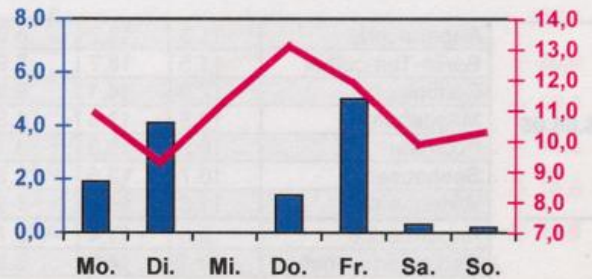

Wöchentlicher Witterungsbericht für Berlin, Brandenburg, Sachsen-Anhalt, Sachsen und Thüringen

Nr.23

vom 06.06.2005
bis 12.06.2005

Mittelwerte und Extrema im Zeitraum 1971 - 2000
für die Woche vom 06.06. bis 12.06.

Stationen:	Mittlere Lufttemperatur [°C]	Höchstes Maximum der Lufttemperatur [°C]	Tiefstes Minimum der Lufttemperatur [°C]	Mittleres Maximum der Lufttemperatur [°C]	Mittleres Minimum der Lufttemperatur [°C]	Mittlere Niederschlagshöhen [mm]	Höchste Tagessumme der Niederschlagshöhe [mm]
Potsdam	16.1	34.2	4.1	21.4	11.3	19.8	61.8
Magdeburg	15.7	31.4	2.5	21.3	10.8	18.4	35.4
Berlin-Tempelhof	16.8	33.5	5.4	21.2	12.2	19.1	53.0
Dresden-Klotzsche	16.1	33.6	4.1	20.9	11.8	18.7	37.8
Erfurt-Bindersleben	14.7	30.6	2.9	19.7	10.1	16.1	44.8

■ Tagessumme der Niederschlagshöhe in mm
— Tagesmittel der Lufttemperatur in °C