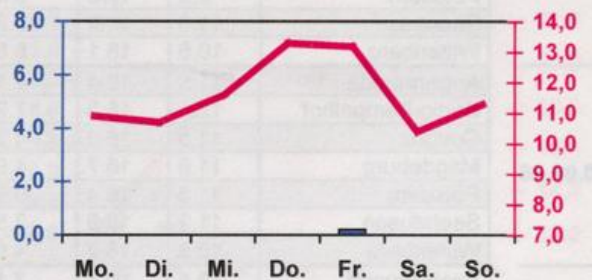

Wöchentlicher Witterungsbericht für Berlin, Brandenburg, Sachsen-Anhalt, Sachsen und Thüringen

Nr.23

vom 06.06.2005
bis 12.06.2005

Mittelwerte und Extrema im Zeitraum 1971 - 2000
für die Woche vom 06.06. bis 12.06.

Stationen:	Mittlere Lufttemperatur [°C]	Höchstes Maximum der Lufttemperatur [°C]	Tiefstes Minimum der Lufttemperatur [°C]	Mittleres Maximum der Lufttemperatur [°C]	Mittleres Minimum der Lufttemperatur [°C]	Mittlere Niederschlagshöhen [mm]	Höchste Tagessumme der Niederschlagshöhe [mm]
Potsdam	16.1	34.2	4.1	21.4	11.3	19.8	61.8
Magdeburg	15.7	31.4	2.5	21.3	10.8	18.4	35.4
Berlin-Tempelhof	16.8	33.5	5.4	21.2	12.2	19.1	53.0
Dresden-Klotzsche	16.1	33.6	4.1	20.9	11.8	18.7	37.8
Erfurt-Bindersleben	14.7	30.6	2.9	19.7	10.1	16.1	44.8

■ Tagessumme der Niederschlagshöhe in mm
— Tagesmittel der Lufttemperatur in °C