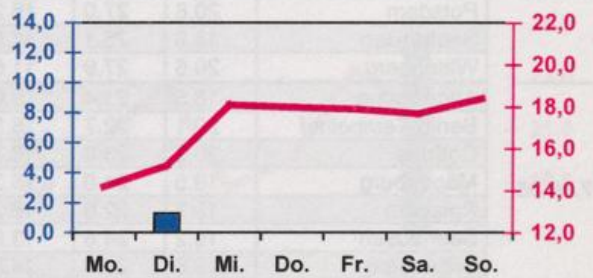

Wöchentlicher Witterungsbericht
für Berlin, Brandenburg, Sachsen-Anhalt, Sachsen
und Thüringen

Nr.24
vom 13.06.2005
bis 19.06.2005

Mittelwerte und Extrema im Zeitraum 1971 - 2000
für die Woche vom 13.06. bis 19.06.

Stationen:	Mittlere Lufttemperatur [°C]	Höchstes Maximum der Lufttemperatur [°C]	Tiefstes Minimum der Lufttemperatur [°C]	Mittleres Maximum der Lufttemperatur [°C]	Mittleres Minimum der Lufttemperatur [°C]	Mittlere Niederschlagshöhen [mm]	Höchste Tagessumme der Niederschlagshöhe [mm]
Potsdam	15.5	31.4	4.6	20.6	10.6	15.6	35.5
Magdeburg	15.2	31.4	4.6	20.6	10.0	13.0	66.5
Berlin-Tempelhof	16.1	30.4	6.5	20.4	11.5	15.6	23.2
Dresden-Klotzsche	15.3	31.1	5.7	20.1	11.0	18.1	44.4
Erfurt-Bindersleben	14.2	31.0	3.3	19.1	9.6	13.7	27.6

■ Tagessumme der Niederschlagshöhe in mm
— Tagesmittel der Lufttemperatur in °C