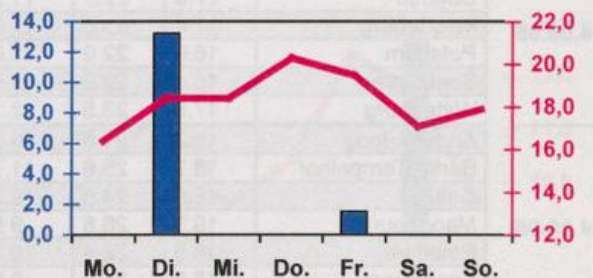

Wöchentlicher Witterungsbericht
für Berlin, Brandenburg, Sachsen-Anhalt, Sachsen
und Thüringen

Nr.24
vom 13.06.2005
bis 19.06.2005

Mittelwerte und Extrema im Zeitraum 1971 - 2000
für die Woche vom 13.06. bis 19.06.

Stationen:	Mittlere Lufttemperatur [°C]	Höchstes Maximum der Lufttemperatur [°C]	Tiefstes Minimum der Lufttemperatur [°C]	Mittleres Maximum der Lufttemperatur [°C]	Mittleres Minimum der Lufttemperatur [°C]	Mittlere Niederschlagshöhen [mm]	Höchste Tagessumme der Niederschlagshöhe [mm]
Potsdam	15.5	31.4	4.6	20.6	10.6	15.6	35.5
Magdeburg	15.2	31.4	4.6	20.6	10.0	13.0	66.5
Berlin-Tempelhof	16.1	30.4	6.5	20.4	11.5	15.6	23.2
Dresden-Klotzsche	15.3	31.1	5.7	20.1	11.0	18.1	44.4
Erfurt-Bindersleben	14.2	31.0	3.3	19.1	9.6	13.7	27.6

■ Tagessumme der Niederschlagshöhe in mm
— Tagesmittel der Lufttemperatur in °C