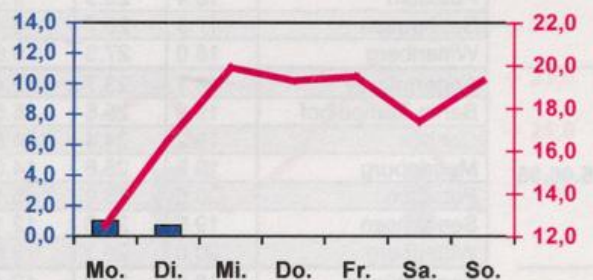

Wöchentlicher Witterungsbericht
für Berlin, Brandenburg, Sachsen-Anhalt, Sachsen
und Thüringen

Nr.24
vom 13.06.2005
bis 19.06.2005

Mittelwerte und Extrema im Zeitraum 1971 - 2000
für die Woche vom 13.06. bis 19.06.

Stationen:	Mittlere Lufttemperatur [°C]	Höchstes Maximum der Lufttemperatur [°C]	Tiefstes Minimum der Lufttemperatur [°C]	Mittleres Maximum der Lufttemperatur [°C]	Mittleres Minimum der Lufttemperatur [°C]	Mittlere Niederschlagshöhen [mm]	Höchste Tagessumme der Niederschlagshöhe [mm]
Potsdam	15.5	31.4	4.6	20.6	10.6	15.6	35.5
Magdeburg	15.2	31.4	4.6	20.6	10.0	13.0	66.5
Berlin-Tempelhof	16.1	30.4	6.5	20.4	11.5	15.6	23.2
Dresden-Klotzsche	15.3	31.1	5.7	20.1	11.0	18.1	44.4
Erfurt-Bindersleben	14.2	31.0	3.3	19.1	9.6	13.7	27.6

■ Tagessumme der Niederschlagshöhe in mm
— Tagesmittel der Lufttemperatur in °C