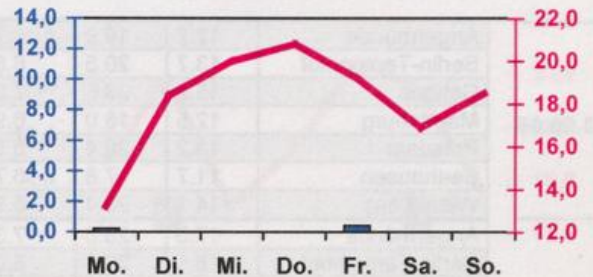

Wöchentlicher Witterungsbericht
für Berlin, Brandenburg, Sachsen-Anhalt, Sachsen
und Thüringen

Nr.24
vom 13.06.2005
bis 19.06.2005

Mittelwerte und Extrema im Zeitraum 1971 - 2000
für die Woche vom 13.06. bis 19.06.

Stationen:	Mittlere Lufttemperatur [°C]	Höchstes Maximum der Lufttemperatur [°C]	Tiefstes Minimum der Lufttemperatur [°C]	Mittleres Maximum der Lufttemperatur [°C]	Mittleres Minimum der Lufttemperatur [°C]	Mittlere Niederschlagshöhen [mm]	Höchste Tagessumme der Niederschlagshöhe [mm]
Potsdam	15.5	31.4	4.6	20.6	10.6	15.6	35.5
Magdeburg	15.2	31.4	4.6	20.6	10.0	13.0	66.5
Berlin-Tempelhof	16.1	30.4	6.5	20.4	11.5	15.6	23.2
Dresden-Klotzsche	15.3	31.1	5.7	20.1	11.0	18.1	44.4
Erfurt-Bindersleben	14.2	31.0	3.3	19.1	9.6	13.7	27.6

■ Tagessumme der Niederschlagshöhe in mm
— Tagesmittel der Lufttemperatur in °C