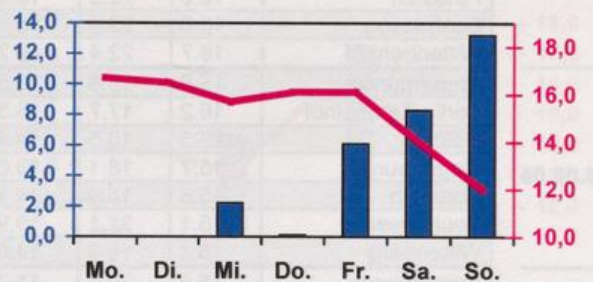

Wöchentlicher Witterungsbericht
für Berlin, Brandenburg, Sachsen-Anhalt, Sachsen
und Thüringen

Nr.31

vom 01.08.2005
bis 07.08.2005

Potsdam

Magdeburg

Erfurt

Dresden

■ Tagessumme der Niederschlagshöhe in mm
— Tagesmittel der Lufttemperatur in °C

Mittelwerte und Extrema im Zeitraum 1971 - 2000
für die Woche vom 01.08. bis 07.08.

Stationen:	Mittlere Lufttemperatur [°C]	Höchstes Maximum der Lufttemperatur [°C]	Tiefstes Minimum der Lufttemperatur [°C]	Mittleres Maximum der Lufttemperatur [°C]	Mittleres Minimum der Lufttemperatur [°C]	Mittlere Niederschlagshöhe [mm]	Höchste Tagessumme der Niederschlagshöhe [mm]
Potsdam	19.2	37.5	5.4	25.2	14.1	12.0	68.0
Magdeburg	19.0	36.4	4.5	25.4	13.3	10.9	22.3
Berlin-Tempelhof	20.2	37.2	7.0	25.1	15.1	9.0	22.7
Dresden-Klotzsche	19.5	36.9	6.8	25.1	14.5	20.3	77.4
Erfurt-Bindersleben	18.4	34.8	3.8	24.1	12.8	10.4	41.5