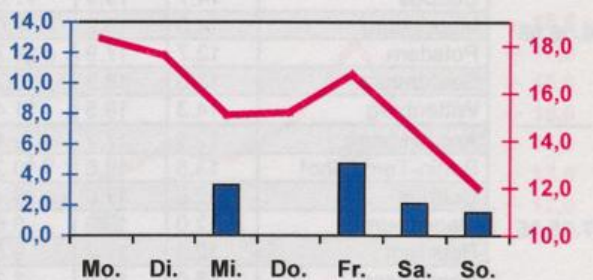

Wöchentlicher Witterungsbericht
für Berlin, Brandenburg, Sachsen-Anhalt, Sachsen
und Thüringen

Nr.31

vom 01.08.2005
bis 07.08.2005

Potsdam

Magdeburg

Erfurt

Dresden

■ Tagessumme der Niederschlagshöhe in mm
— Tagesmittel der Lufttemperatur in °C

Mittelwerte und Extrema im Zeitraum 1971 - 2000
für die Woche vom 01.08. bis 07.08.

Stationen:	Mittlere Lufttemperatur [°C]	Höchstes Maximum der Lufttemperatur [°C]	Tiefstes Minimum der Lufttemperatur [°C]	Mittleres Maximum der Lufttemperatur [°C]	Mittleres Minimum der Lufttemperatur [°C]	Mittlere Niederschlagshöhe [mm]	Höchste Tagessumme der Niederschlagshöhe [mm]
Potsdam	19.2	37.5	5.4	25.2	14.1	12.0	68.0
Magdeburg	19.0	36.4	4.5	25.4	13.3	10.9	22.3
Berlin-Tempelhof	20.2	37.2	7.0	25.1	15.1	9.0	22.7
Dresden-Klotzsche	19.5	36.9	6.8	25.1	14.5	20.3	77.4
Erfurt-Bindersleben	18.4	34.8	3.8	24.1	12.8	10.4	41.5