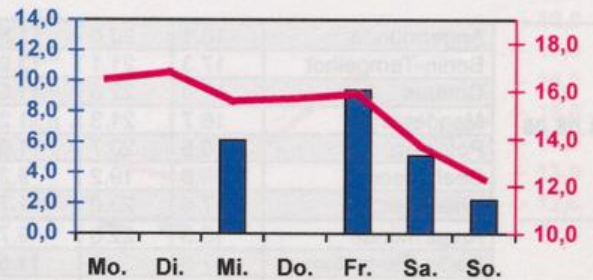

Wöchentlicher Witterungsbericht
für Berlin, Brandenburg, Sachsen-Anhalt, Sachsen
und Thüringen

Nr.31

vom 01.08.2005
bis 07.08.2005

Potsdam

Magdeburg

Erfurt

Dresden

■ Tagessumme der Niederschlagshöhe in mm
— Tagesmittel der Lufttemperatur in °C

Mittelwerte und Extrema im Zeitraum 1971 - 2000
für die Woche vom 01.08. bis 07.08.

Stationen:	Mittlere Lufttemperatur [°C]	Höchstes Maximum der Lufttemperatur [°C]	Tiefstes Minimum der Lufttemperatur [°C]	Mittleres Maximum der Lufttemperatur [°C]	Mittleres Minimum der Lufttemperatur [°C]	Mittlere Niederschlagshöhe [mm]	Höchste Tagessumme der Niederschlagshöhe [mm]
Potsdam	19.2	37.5	5.4	25.2	14.1	12.0	68.0
Magdeburg	19.0	36.4	4.5	25.4	13.3	10.9	22.3
Berlin-Tempelhof	20.2	37.2	7.0	25.1	15.1	9.0	22.7
Dresden-Klotzsche	19.5	36.9	6.8	25.1	14.5	20.3	77.4
Erfurt-Bindersleben	18.4	34.8	3.8	24.1	12.8	10.4	41.5