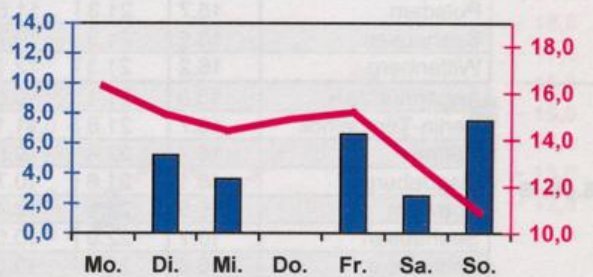

Wöchentlicher Witterungsbericht
für Berlin, Brandenburg, Sachsen-Anhalt, Sachsen
und Thüringen

Nr.31

vom 01.08.2005
bis 07.08.2005

Potsdam

Magdeburg

Erfurt

Dresden

■ Tagessumme der Niederschlagshöhe in mm
— Tagesmittel der Lufttemperatur in °C

Mittelwerte und Extrema im Zeitraum 1971 - 2000
für die Woche vom 01.08. bis 07.08.

Stationen:	Mittlere Lufttemperatur [°C]	Höchstes Maximum der Lufttemperatur [°C]	Tiefstes Minimum der Lufttemperatur [°C]	Mittleres Maximum der Lufttemperatur [°C]	Mittleres Minimum der Lufttemperatur [°C]	Mittlere Niederschlagshöhe [mm]	Höchste Tagessumme der Niederschlagshöhe [mm]
Potsdam	19.2	37.5	5.4	25.2	14.1	12.0	68.0
Magdeburg	19.0	36.4	4.5	25.4	13.3	10.9	22.3
Berlin-Tempelhof	20.2	37.2	7.0	25.1	15.1	9.0	22.7
Dresden-Klotzsche	19.5	36.9	6.8	25.1	14.5	20.3	77.4
Erfurt-Bindersleben	18.4	34.8	3.8	24.1	12.8	10.4	41.5