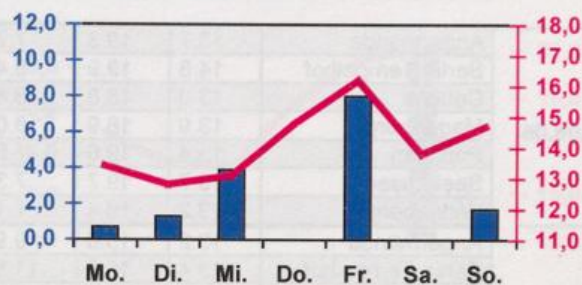

## Wöchentlicher Witterungsbericht für Berlin, Brandenburg, Sachsen-Anhalt, Sachsen und Thüringen

### Mittelwerte und Extrema im Zeitraum 1971 - 2000 für die Woche vom 08.08. bis 14.08.

Stationen:	Mittlere Lufttemperatur [°C]	Höchstes Maximum der Lufttemperatur [°C]	Tiefstes Minimum der Lufttemperatur [°C]	Mittleres Maximum der Lufttemperatur [°C]	Mittleres Minimum der Lufttemperatur [°C]	Mittlere Niederschlagshöhen [mm]	Höchste Tagessumme der Niederschlagshöhe [mm]
Potsdam	18.7	38.6	8.4	24.7	13.9	17.0	105.7
Magdeburg	18.6	37.9	7.2	24.9	13.0	12.8	56.3
Berlin-Tempelhof	19.7	37.1	9.5	24.5	14.7	18.1	119.5
Dresden-Klotzsche	19.1	36.2	8.1	24.6	14.2	23.2	97.3
Erfurt-Bindersleben	18.0	36.0	6.1	23.5	12.7	13.5	61.0

■ Tagessumme der Niederschlagshöhe in mm  
— Tagesmittel der Lufttemperatur in °C