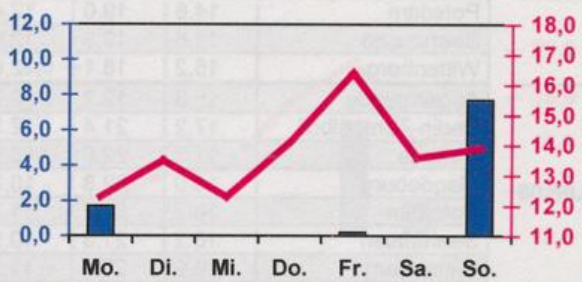

## Wöchentlicher Witterungsbericht für Berlin, Brandenburg, Sachsen-Anhalt, Sachsen und Thüringen

### Mittelwerte und Extrema im Zeitraum 1971 - 2000 für die Woche vom 08.08. bis 14.08.

Stationen:	Mittlere Lufttemperatur [°C]	Höchstes Maximum der Lufttemperatur [°C]	Tiefstes Minimum der Lufttemperatur [°C]	Mittleres Maximum der Lufttemperatur [°C]	Mittleres Minimum der Lufttemperatur [°C]	Mittlere Niederschlagshöhen [mm]	Höchste Tagessumme der Niederschlagshöhe [mm]
Potsdam	18.7	38.6	8.4	24.7	13.9	17.0	105.7
Magdeburg	18.6	37.9	7.2	24.9	13.0	12.8	56.3
Berlin-Tempelhof	19.7	37.1	9.5	24.5	14.7	18.1	119.5
Dresden-Klotzsche	19.1	36.2	8.1	24.6	14.2	23.2	97.3
Erfurt-Bindersleben	18.0	36.0	6.1	23.5	12.7	13.5	61.0

■ Tagessumme der Niederschlagshöhe in mm  
— Tagesmittel der Lufttemperatur in °C