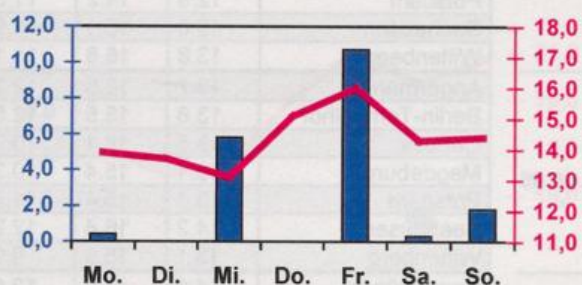

## Wöchentlicher Witterungsbericht für Berlin, Brandenburg, Sachsen-Anhalt, Sachsen und Thüringen

### Mittelwerte und Extrema im Zeitraum 1971 - 2000 für die Woche vom 08.08. bis 14.08.

Stationen:	Mittlere Lufttemperatur [°C]	Höchstes Maximum der Lufttemperatur [°C]	Tiefstes Minimum der Lufttemperatur [°C]	Mittleres Maximum der Lufttemperatur [°C]	Mittleres Minimum der Lufttemperatur [°C]	Mittlere Niederschlagshöhen [mm]	Höchste Tagessumme der Niederschlagshöhe [mm]
Potsdam	18.7	38.6	8.4	24.7	13.9	17.0	105.7
Magdeburg	18.6	37.9	7.2	24.9	13.0	12.8	56.3
Berlin-Tempelhof	19.7	37.1	9.5	24.5	14.7	18.1	119.5
Dresden-Klotzsche	19.1	36.2	8.1	24.6	14.2	23.2	97.3
Erfurt-Bindersleben	18.0	36.0	6.1	23.5	12.7	13.5	61.0

■ Tagessumme der Niederschlagshöhe in mm  
— Tagesmittel der Lufttemperatur in °C