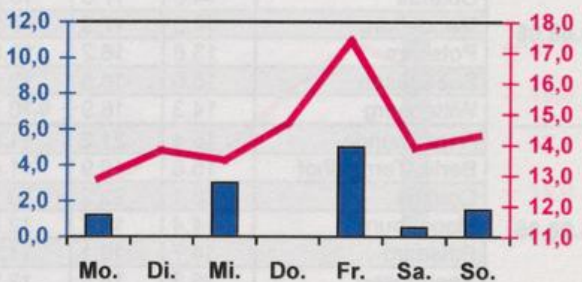

## Wöchentlicher Witterungsbericht für Berlin, Brandenburg, Sachsen-Anhalt, Sachsen und Thüringen

### Mittelwerte und Extrema im Zeitraum 1971 - 2000 für die Woche vom 08.08. bis 14.08.

Stationen:	Mittlere Lufttemperatur [°C]	Höchstes Maximum der Lufttemperatur [°C]	Tiefstes Minimum der Lufttemperatur [°C]	Mittleres Maximum der Lufttemperatur [°C]	Mittleres Minimum der Lufttemperatur [°C]	Mittlere Niederschlagshöhen [mm]	Höchste Tagessumme der Niederschlagshöhe [mm]
Potsdam	18.7	38.6	8.4	24.7	13.9	17.0	105.7
Magdeburg	18.6	37.9	7.2	24.9	13.0	12.8	56.3
Berlin-Tempelhof	19.7	37.1	9.5	24.5	14.7	18.1	119.5
Dresden-Klotzsche	19.1	36.2	8.1	24.6	14.2	23.2	97.3
Erfurt-Bindersleben	18.0	36.0	6.1	23.5	12.7	13.5	61.0

■ Tagessumme der Niederschlagshöhe in mm  
— Tagesmittel der Lufttemperatur in °C