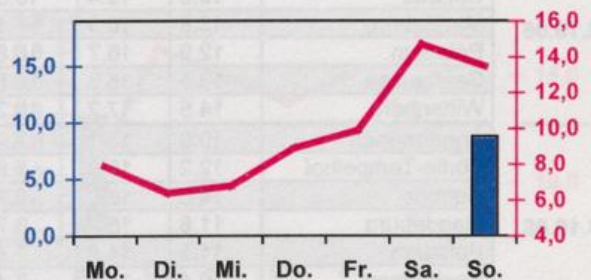

Wöchentlicher Witterungsbericht
für Berlin, Brandenburg, Sachsen-Anhalt, Sachsen
und Thüringen

Nr.42

vom 17.10.2005
bis 23.10.2005

Mittelwerte und Extrema im Zeitraum 1971 - 2000
für die Woche vom 17.10. bis 23.10.

Stationen:	Mittlere Lufttemperatur [°C]	Höchstes Maximum der Lufttemperatur [°C]	Tiefstes Minimum der Lufttemperatur [°C]	Mittleres Maximum der Lufttemperatur [°C]	Mittleres Minimum der Lufttemperatur [°C]	Mittlere Niederschlagshöhen [mm]	Höchste Tagessumme der Niederschlagshöhe [mm]
Potsdam	7.9	22.9	-2.3	12.0	4.5	10.4	34.2
Magdeburg	8.1	23.4	-4.4	12.6	4.4	8.4	30.7
Berlin-Tempelhof	8.5	22.5	-1.7	12.0	5.3	9.5	29.9
Dresden-Klotzsche	8.2	25.3	-3.5	12.0	5.1	13.9	34.5
Erfurt-Bindersleben	7.3	23.6	-5.0	11.4	4.0	9.5	42.0

■ Tagessumme der Niederschlagshöhe in mm
— Tagesmittel der Lufttemperatur in °C