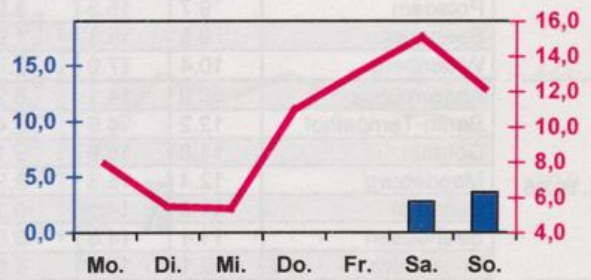

Wöchentlicher Witterungsbericht
für Berlin, Brandenburg, Sachsen-Anhalt, Sachsen
und Thüringen

Nr.42

vom 17.10.2005
bis 23.10.2005

Mittelwerte und Extrema im Zeitraum 1971 - 2000
für die Woche vom 17.10. bis 23.10.

Stationen:	Mittlere Lufttemperatur [°C]	Höchstes Maximum der Lufttemperatur [°C]	Tiefstes Minimum der Lufttemperatur [°C]	Mittleres Maximum der Lufttemperatur [°C]	Mittleres Minimum der Lufttemperatur [°C]	Mittlere Niederschlagshöhen [mm]	Höchste Tagessumme der Niederschlagshöhe [mm]
Potsdam	7.9	22.9	-2.3	12.0	4.5	10.4	34.2
Magdeburg	8.1	23.4	-4.4	12.6	4.4	8.4	30.7
Berlin-Tempelhof	8.5	22.5	-1.7	12.0	5.3	9.5	29.9
Dresden-Klotzsche	8.2	25.3	-3.5	12.0	5.1	13.9	34.5
Erfurt-Bindersleben	7.3	23.6	-5.0	11.4	4.0	9.5	42.0

■ Tagessumme der Niederschlagshöhe in mm
— Tagesmittel der Lufttemperatur in °C