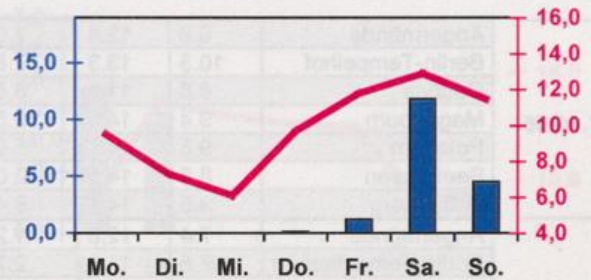

Wöchentlicher Witterungsbericht
für Berlin, Brandenburg, Sachsen-Anhalt, Sachsen
und Thüringen

Nr.42

vom 17.10.2005
bis 23.10.2005

Mittelwerte und Extrema im Zeitraum 1971 - 2000
für die Woche vom 17.10. bis 23.10.

Stationen:	Mittlere Lufttemperatur [°C]	Höchstes Maximum der Lufttemperatur [°C]	Tiefstes Minimum der Lufttemperatur [°C]	Mittleres Maximum der Lufttemperatur [°C]	Mittleres Minimum der Lufttemperatur [°C]	Mittlere Niederschlagshöhen [mm]	Höchste Tagessumme der Niederschlagshöhe [mm]
Potsdam	7.9	22.9	-2.3	12.0	4.5	10.4	34.2
Magdeburg	8.1	23.4	-4.4	12.6	4.4	8.4	30.7
Berlin-Tempelhof	8.5	22.5	-1.7	12.0	5.3	9.5	29.9
Dresden-Klotzsche	8.2	25.3	-3.5	12.0	5.1	13.9	34.5
Erfurt-Bindersleben	7.3	23.6	-5.0	11.4	4.0	9.5	42.0

■ Tagessumme der Niederschlagshöhe in mm
— Tagesmittel der Lufttemperatur in °C