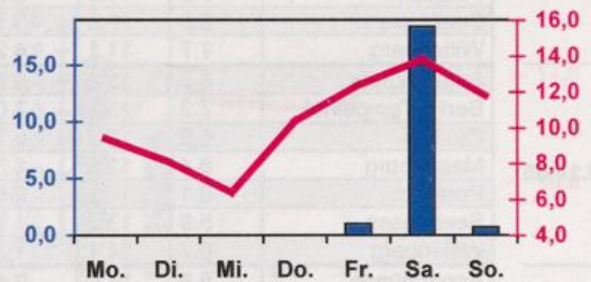

Wöchentlicher Witterungsbericht
für Berlin, Brandenburg, Sachsen-Anhalt, Sachsen
und Thüringen

Nr.42

vom 17.10.2005
bis 23.10.2005

Mittelwerte und Extrema im Zeitraum 1971 - 2000
für die Woche vom 17.10. bis 23.10.

Stationen:	Mittlere Lufttemperatur [°C]	Höchstes Maximum der Lufttemperatur [°C]	Tiefstes Minimum der Lufttemperatur [°C]	Mittleres Maximum der Lufttemperatur [°C]	Mittleres Minimum der Lufttemperatur [°C]	Mittlere Niederschlagshöhen [mm]	Höchste Tagessumme der Niederschlagshöhe [mm]
Potsdam	7.9	22.9	-2.3	12.0	4.5	10.4	34.2
Magdeburg	8.1	23.4	-4.4	12.6	4.4	8.4	30.7
Berlin-Tempelhof	8.5	22.5	-1.7	12.0	5.3	9.5	29.9
Dresden-Klotzsche	8.2	25.3	-3.5	12.0	5.1	13.9	34.5
Erfurt-Bindersleben	7.3	23.6	-5.0	11.4	4.0	9.5	42.0

■ Tagessumme der Niederschlagshöhe in mm
— Tagesmittel der Lufttemperatur in °C