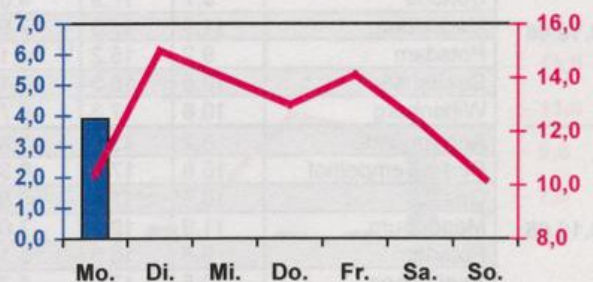

**Wöchentlicher Witterungsbericht**  
für Berlin, Brandenburg, Sachsen-Anhalt, Sachsen  
und Thüringen

**Nr.43**

vom 24.10.2005  
bis 30.10.2005

**Potsdam**

**Magdeburg**

**Erfurt**

**Dresden**

■ Tagessumme der Niederschlagshöhe in mm  
— Tagesmittel der Lufttemperatur in °C

**Mittelwerte und Extrema im Zeitraum 1971 - 2000**  
für die Woche vom 24.10. bis 30.10.

Stationen:	Mittlere Lufttemperatur [°C]	Höchstes Maximum der Lufttemperatur [°C]	Tiefstes Minimum der Lufttemperatur [°C]	Mittleres Maximum der Lufttemperatur [°C]	Mittleres Minimum der Lufttemperatur [°C]	Mittlere Niederschlagshöhen [mm]	Höchste Tagessumme der Niederschlagshöhe [mm]
Potsdam	6.6	21.7	-4.4	10.4	3.6	9.3	20.6
Magdeburg	7.1	21.4	-6.7	11.2	3.8	6.8	24.9
Berlin-Tempelhof	7.3	20.8	-4.9	10.6	4.3	8.9	19.6
Dresden-Klotzsche	7.2	21.4	-6.0	10.9	4.4	9.3	18.7
Erfurt-Bindersleben	6.5	22.8	-7.6	10.4	3.3	5.4	13.8