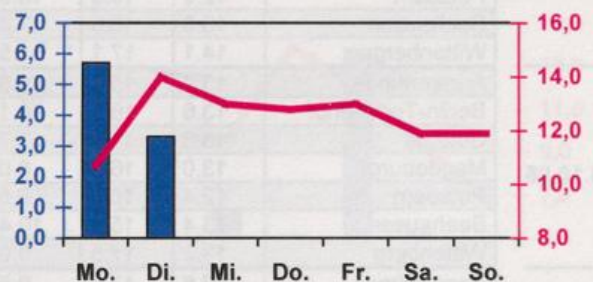

**Wöchentlicher Witterungsbericht**  
für Berlin, Brandenburg, Sachsen-Anhalt, Sachsen  
und Thüringen

**Nr.43**

vom 24.10.2005  
bis 30.10.2005

**Potsdam**

**Magdeburg**

**Erfurt**

**Dresden**

■ Tagessumme der Niederschlagshöhe in mm  
— Tagesmittel der Lufttemperatur in °C

**Mittelwerte und Extrema im Zeitraum 1971 - 2000**  
für die Woche vom 24.10. bis 30.10.

Stationen:	Mittlere Lufttemperatur [°C]	Höchstes Maximum der Lufttemperatur [°C]	Tiefstes Minimum der Lufttemperatur [°C]	Mittleres Maximum der Lufttemperatur [°C]	Mittleres Minimum der Lufttemperatur [°C]	Mittlere Niederschlagshöhen [mm]	Höchste Tagessumme der Niederschlagshöhe [mm]
Potsdam	6.6	21.7	-4.4	10.4	3.6	9.3	20.6
Magdeburg	7.1	21.4	-6.7	11.2	3.8	6.8	24.9
Berlin-Tempelhof	7.3	20.8	-4.9	10.6	4.3	8.9	19.6
Dresden-Klotzsche	7.2	21.4	-6.0	10.9	4.4	9.3	18.7
Erfurt-Bindersleben	6.5	22.8	-7.6	10.4	3.3	5.4	13.8