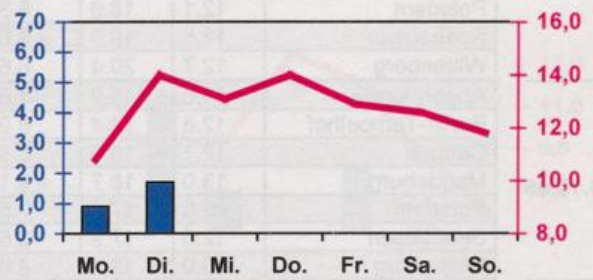

**Wöchentlicher Witterungsbericht**  
für Berlin, Brandenburg, Sachsen-Anhalt, Sachsen  
und Thüringen

**Nr.43**

vom 24.10.2005  
bis 30.10.2005

**Potsdam**

**Magdeburg**

**Erfurt**

**Dresden**

■ Tagessumme der Niederschlagshöhe in mm  
— Tagesmittel der Lufttemperatur in °C

**Mittelwerte und Extrema im Zeitraum 1971 - 2000**  
für die Woche vom 24.10. bis 30.10.

Stationen:	Mittlere Lufttemperatur [°C]	Höchstes Maximum der Lufttemperatur [°C]	Tiefstes Minimum der Lufttemperatur [°C]	Mittleres Maximum der Lufttemperatur [°C]	Mittleres Minimum der Lufttemperatur [°C]	Mittlere Niederschlagshöhen [mm]	Höchste Tagessumme der Niederschlagshöhe [mm]
Potsdam	6.6	21.7	-4.4	10.4	3.6	9.3	20.6
Magdeburg	7.1	21.4	-6.7	11.2	3.8	6.8	24.9
Berlin-Tempelhof	7.3	20.8	-4.9	10.6	4.3	8.9	19.6
Dresden-Klotzsche	7.2	21.4	-6.0	10.9	4.4	9.3	18.7
Erfurt-Bindersleben	6.5	22.8	-7.6	10.4	3.3	5.4	13.8