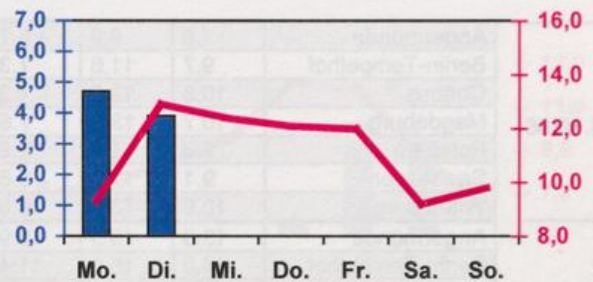

**Wöchentlicher Witterungsbericht**  
für Berlin, Brandenburg, Sachsen-Anhalt, Sachsen  
und Thüringen

**Nr.43**

vom 24.10.2005  
bis 30.10.2005

**Potsdam**

**Magdeburg**

**Erfurt**

**Dresden**

■ Tagessumme der Niederschlagshöhe in mm  
— Tagesmittel der Lufttemperatur in °C

**Mittelwerte und Extrema im Zeitraum 1971 - 2000**  
für die Woche vom 24.10. bis 30.10.

Stationen:	Mittlere Lufttemperatur [°C]	Höchstes Maximum der Lufttemperatur [°C]	Tiefstes Minimum der Lufttemperatur [°C]	Mittleres Maximum der Lufttemperatur [°C]	Mittleres Minimum der Lufttemperatur [°C]	Mittlere Niederschlagshöhen [mm]	Höchste Tagessumme der Niederschlagshöhe [mm]
Potsdam	6.6	21.7	-4.4	10.4	3.6	9.3	20.6
Magdeburg	7.1	21.4	-6.7	11.2	3.8	6.8	24.9
Berlin-Tempelhof	7.3	20.8	-4.9	10.6	4.3	8.9	19.6
Dresden-Klotzsche	7.2	21.4	-6.0	10.9	4.4	9.3	18.7
Erfurt-Bindersleben	6.5	22.8	-7.6	10.4	3.3	5.4	13.8