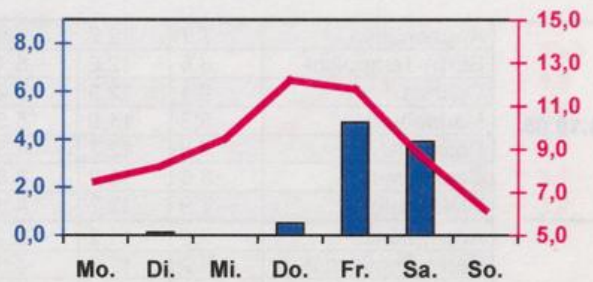

**Wöchentlicher Witterungsbericht**  
für Berlin, Brandenburg, Sachsen-Anhalt, Sachsen  
und Thüringen

**Nr.44**

vom 31.10.2005  
bis 06.11.2005

**Mittelwerte und Extrema im Zeitraum 1971 - 2000**  
für die Woche vom 31.10. bis 06.11.

Stationen:	Mittlere Lufttemperatur [°C]	Höchstes Maximum der Lufttemperatur [°C]	Tiefstes Minimum der Lufttemperatur [°C]	Mittleres Maximum der Lufttemperatur [°C]	Mittleres Minimum der Lufttemperatur [°C]	Mittlere Niederschlagshöhen [mm]	Höchste Tagessumme der Niederschlagshöhe [mm]
Potsdam	5.9	16.4	-5.7	9.3	2.8	10.4	30.4
Magdeburg	6.2	17.4	-6.8	9.9	3.0	8.3	15.4
Berlin-Tempelhof	6.6	16.6	-4.1	9.4	3.6	10.8	31.6
Dresden-Klotzsche	6.2	17.4	-4.9	9.4	3.6	13.2	29.3
Erfurt-Bindersleben	5.4	16.8	-7.2	9.0	2.3	8.1	20.5

■ Tagessumme der Niederschlagshöhe in mm  
— Tagesmittel der Lufttemperatur in °C