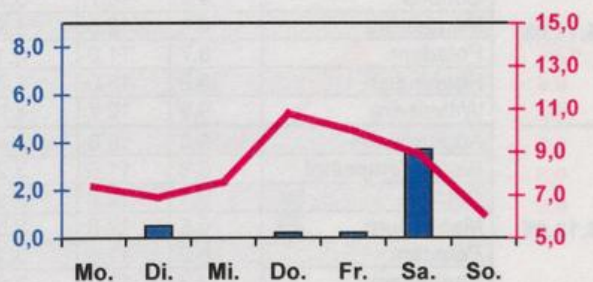

**Wöchentlicher Witterungsbericht**  
für Berlin, Brandenburg, Sachsen-Anhalt, Sachsen  
und Thüringen

**Nr.44**

vom 31.10.2005  
bis 06.11.2005

**Mittelwerte und Extrema im Zeitraum 1971 - 2000**  
für die Woche vom 31.10. bis 06.11.

Stationen:	Mittlere Lufttemperatur [°C]	Höchstes Maximum der Lufttemperatur [°C]	Tiefstes Minimum der Lufttemperatur [°C]	Mittleres Maximum der Lufttemperatur [°C]	Mittleres Minimum der Lufttemperatur [°C]	Mittlere Niederschlagshöhen [mm]	Höchste Tagessumme der Niederschlagshöhe [mm]
Potsdam	5.9	16.4	-5.7	9.3	2.8	10.4	30.4
Magdeburg	6.2	17.4	-6.8	9.9	3.0	8.3	15.4
Berlin-Tempelhof	6.6	16.6	-4.1	9.4	3.6	10.8	31.6
Dresden-Klotzsche	6.2	17.4	-4.9	9.4	3.6	13.2	29.3
Erfurt-Bindersleben	5.4	16.8	-7.2	9.0	2.3	8.1	20.5

■ Tagessumme der Niederschlagshöhe in mm  
— Tagesmittel der Lufttemperatur in °C