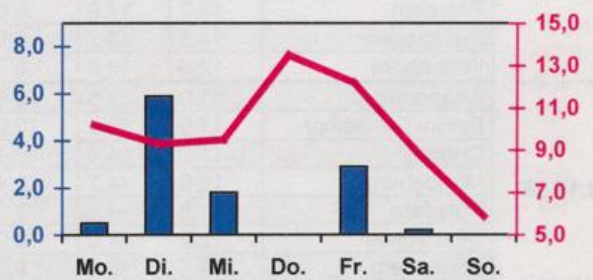

**Wöchentlicher Witterungsbericht**  
für Berlin, Brandenburg, Sachsen-Anhalt, Sachsen  
und Thüringen

**Nr.44**

vom 31.10.2005  
bis 06.11.2005

**Mittelwerte und Extrema im Zeitraum 1971 - 2000**  
für die Woche vom 31.10. bis 06.11.

Stationen:	Mittlere Lufttemperatur [°C]	Höchstes Maximum der Lufttemperatur [°C]	Tiefstes Minimum der Lufttemperatur [°C]	Mittleres Maximum der Lufttemperatur [°C]	Mittleres Minimum der Lufttemperatur [°C]	Mittlere Niederschlagshöhen [mm]	Höchste Tagessumme der Niederschlagshöhe [mm]
Potsdam	5.9	16.4	-5.7	9.3	2.8	10.4	30.4
Magdeburg	6.2	17.4	-6.8	9.9	3.0	8.3	15.4
Berlin-Tempelhof	6.6	16.6	-4.1	9.4	3.6	10.8	31.6
Dresden-Klotzsche	6.2	17.4	-4.9	9.4	3.6	13.2	29.3
Erfurt-Bindersleben	5.4	16.8	-7.2	9.0	2.3	8.1	20.5

■ Tagessumme der Niederschlagshöhe in mm  
— Tagesmittel der Lufttemperatur in °C