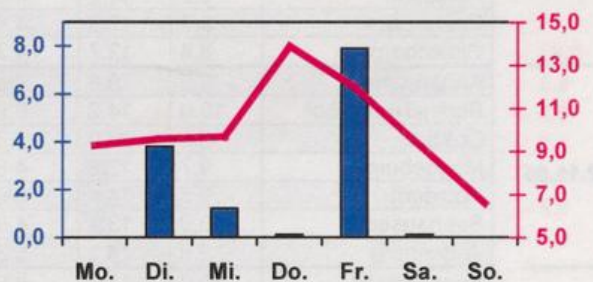

**Wöchentlicher Witterungsbericht**  
für Berlin, Brandenburg, Sachsen-Anhalt, Sachsen  
und Thüringen

**Nr.44**

vom 31.10.2005  
bis 06.11.2005

**Mittelwerte und Extrema im Zeitraum 1971 - 2000**  
für die Woche vom 31.10. bis 06.11.

Stationen:	Mittlere Lufttemperatur [°C]	Höchstes Maximum der Lufttemperatur [°C]	Tiefstes Minimum der Lufttemperatur [°C]	Mittleres Maximum der Lufttemperatur [°C]	Mittleres Minimum der Lufttemperatur [°C]	Mittlere Niederschlagshöhen [mm]	Höchste Tagessumme der Niederschlagshöhe [mm]
Potsdam	5.9	16.4	-5.7	9.3	2.8	10.4	30.4
Magdeburg	6.2	17.4	-6.8	9.9	3.0	8.3	15.4
Berlin-Tempelhof	6.6	16.6	-4.1	9.4	3.6	10.8	31.6
Dresden-Klotzsche	6.2	17.4	-4.9	9.4	3.6	13.2	29.3
Erfurt-Bindersleben	5.4	16.8	-7.2	9.0	2.3	8.1	20.5

■ Tagessumme der Niederschlagshöhe in mm  
— Tagesmittel der Lufttemperatur in °C