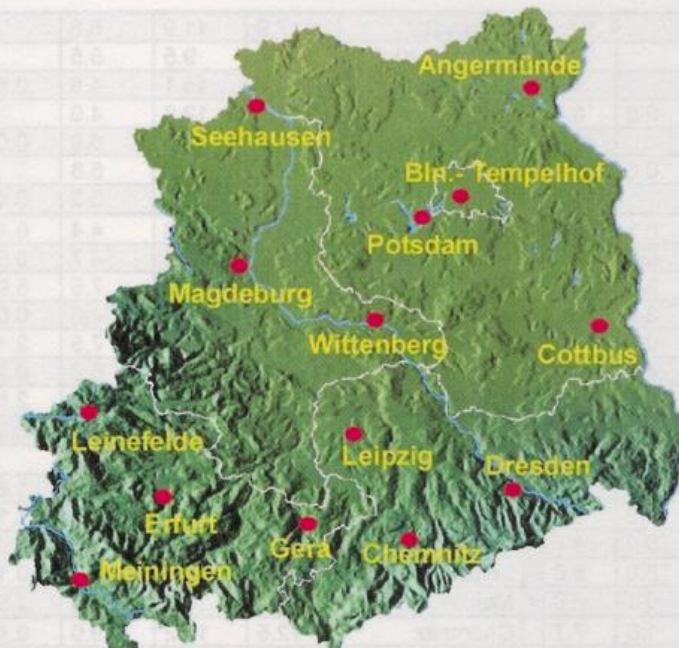

**Wöchentlicher Witterungsbericht**  
für Berlin, Brandenburg, Sachsen-Anhalt, Sachsen  
und Thüringen

**Nr.44**

vom 31.10.2005  
bis 06.11.2005

**Mittelwerte und Extrema im Zeitraum 1971 - 2000**  
für die Woche vom 31.10. bis 06.11.

Stationen:	Mittlere Lufttemperatur [°C]	Höchstes Maximum der Lufttemperatur [°C]	Tiefstes Minimum der Lufttemperatur [°C]	Mittleres Maximum der Lufttemperatur [°C]	Mittleres Minimum der Lufttemperatur [°C]	Mittlere Niederschlagshöhen [mm]	Höchste Tagessumme der Niederschlagshöhe [mm]
Potsdam	5.9	16.4	-5.7	9.3	2.8	10.4	30.4
Magdeburg	6.2	17.4	-6.8	9.9	3.0	8.3	15.4
Berlin-Tempelhof	6.6	16.6	-4.1	9.4	3.6	10.8	31.6
Dresden-Klotzsche	6.2	17.4	-4.9	9.4	3.6	13.2	29.3
Erfurt-Bindersleben	5.4	16.8	-7.2	9.0	2.3	8.1	20.5

■ Tagessumme der Niederschlagshöhe in mm  
— Tagesmittel der Lufttemperatur in °C