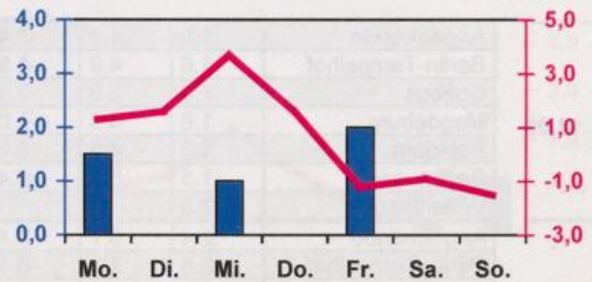

Wöchentlicher Witterungsbericht für Berlin, Brandenburg, Sachsen-Anhalt, Sachsen und Thüringen

Nr.47

vom 21.11.2005
bis 27.11.2005

Mittelwerte und Extrema im Zeitraum 1971 - 2000 für die Woche vom 21.11. bis 27.11.

Stationen:	Mittlere Lufttemperatur [°C]	Höchstes Maximum der Lufttemperatur [°C]	Tiefstes Minimum der Lufttemperatur [°C]	Mittleres Maximum der Lufttemperatur [°C]	Mittleres Minimum der Lufttemperatur [°C]	Mittlere Niederschlagshöhen [mm]	Höchste Tagessumme der Niederschlagshöhe [mm]
Potsdam	2.5	15.1	-10.9	4.9	0.1	8.8	13.7
Magdeburg	3.0	16.1	-11.2	5.6	0.5	7.6	13.8
Berlin-Tempelhof	3.1	15.8	-9.7	5.3	0.7	9.9	19.6
Dresden-Klotzsche	2.7	16.3	-11.4	5.0	0.5	11.0	18.1
Erfurt-Bindersleben	2.1	15.1	-10.6	4.6	-0.3	8.9	30.8

■ Tagessumme der Niederschlagshöhe in mm
— Tagesmittel der Lufttemperatur in °C