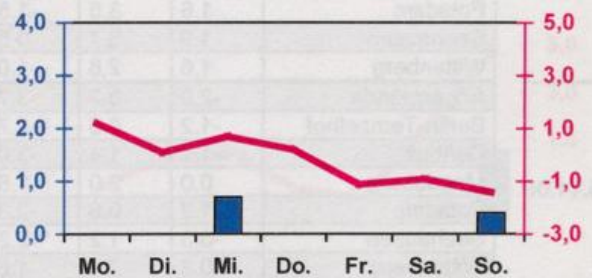

Wöchentlicher Witterungsbericht für Berlin, Brandenburg, Sachsen-Anhalt, Sachsen und Thüringen

Nr.47

vom 21.11.2005
bis 27.11.2005

Mittelwerte und Extrema im Zeitraum 1971 - 2000 für die Woche vom 21.11. bis 27.11.

Stationen:	Mittlere Lufttemperatur [°C]	Höchstes Maximum der Lufttemperatur [°C]	Tiefstes Minimum der Lufttemperatur [°C]	Mittleres Maximum der Lufttemperatur [°C]	Mittleres Minimum der Lufttemperatur [°C]	Mittlere Niederschlagshöhen [mm]	Höchste Tagessumme der Niederschlagshöhe [mm]
Potsdam	2.5	15.1	-10.9	4.9	0.1	8.8	13.7
Magdeburg	3.0	16.1	-11.2	5.6	0.5	7.6	13.8
Berlin-Tempelhof	3.1	15.8	-9.7	5.3	0.7	9.9	19.6
Dresden-Klotzsche	2.7	16.3	-11.4	5.0	0.5	11.0	18.1
Erfurt-Bindersleben	2.1	15.1	-10.6	4.6	-0.3	8.9	30.8

■ Tagessumme der Niederschlagshöhe in mm
— Tagesmittel der Lufttemperatur in °C