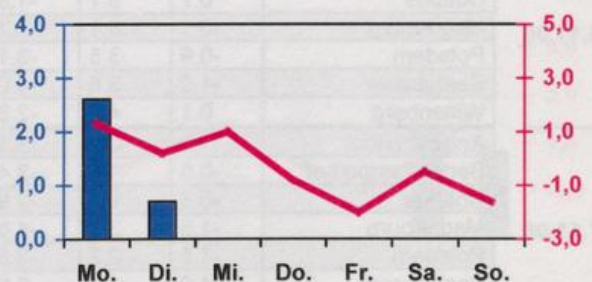

Wöchentlicher Witterungsbericht für Berlin, Brandenburg, Sachsen-Anhalt, Sachsen und Thüringen

Nr.47

vom 21.11.2005
bis 27.11.2005

Mittelwerte und Extrema im Zeitraum 1971 - 2000 für die Woche vom 21.11. bis 27.11.

Stationen:	Mittlere Lufttemperatur [°C]	Höchstes Maximum der Lufttemperatur [°C]	Tiefstes Minimum der Lufttemperatur [°C]	Mittleres Maximum der Lufttemperatur [°C]	Mittleres Minimum der Lufttemperatur [°C]	Mittlere Niederschlagshöhen [mm]	Höchste Tagessumme der Niederschlagshöhe [mm]
Potsdam	2.5	15.1	-10.9	4.9	0.1	8.8	13.7
Magdeburg	3.0	16.1	-11.2	5.6	0.5	7.6	13.8
Berlin-Tempelhof	3.1	15.8	-9.7	5.3	0.7	9.9	19.6
Dresden-Klotzsche	2.7	16.3	-11.4	5.0	0.5	11.0	18.1
Erfurt-Bindersleben	2.1	15.1	-10.6	4.6	-0.3	8.9	30.8

■ Tagessumme der Niederschlagshöhe in mm
— Tagesmittel der Lufttemperatur in °C