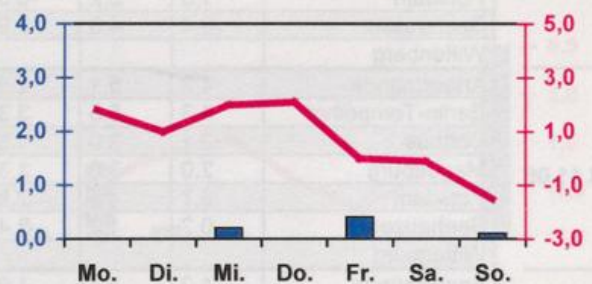

Wöchentlicher Witterungsbericht für Berlin, Brandenburg, Sachsen-Anhalt, Sachsen und Thüringen

Nr.47

vom 21.11.2005
bis 27.11.2005

Mittelwerte und Extrema im Zeitraum 1971 - 2000 für die Woche vom 21.11. bis 27.11.

Stationen:	Mittlere Lufttemperatur [°C]	Höchstes Maximum der Lufttemperatur [°C]	Tiefstes Minimum der Lufttemperatur [°C]	Mittleres Maximum der Lufttemperatur [°C]	Mittleres Minimum der Lufttemperatur [°C]	Mittlere Niederschlagshöhen [mm]	Höchste Tagessumme der Niederschlagshöhe [mm]
Potsdam	2.5	15.1	-10.9	4.9	0.1	8.8	13.7
Magdeburg	3.0	16.1	-11.2	5.6	0.5	7.6	13.8
Berlin-Tempelhof	3.1	15.8	-9.7	5.3	0.7	9.9	19.6
Dresden-Klotzsche	2.7	16.3	-11.4	5.0	0.5	11.0	18.1
Erfurt-Bindersleben	2.1	15.1	-10.6	4.6	-0.3	8.9	30.8

■ Tagessumme der Niederschlagshöhe in mm
— Tagesmittel der Lufttemperatur in °C