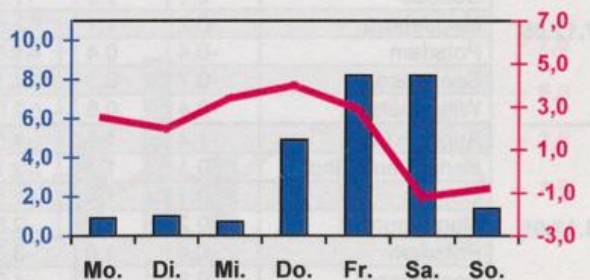

**Wöchentlicher Witterungsbericht**  
für Berlin, Brandenburg, Sachsen-Anhalt, Sachsen  
und Thüringen

**Nr.50**

vom 12.12.2005  
bis 18.12.2005

**Potsdam**

**Magdeburg**

**Erfurt**

**Dresden**

■ Tagessumme der Niederschlagshöhe in mm  
— Tagesmittel der Lufttemperatur in °C

**Mittelwerte und Extrema im Zeitraum 1971 - 2000**  
für die Woche vom 12.12. bis 18.12.

Stationen:	Mittlere Lufttemperatur [°C]	Höchstes Maximum der Lufttemperatur [°C]	Tiefstes Minimum der Lufttemperatur [°C]	Mittleres Maximum der Lufttemperatur [°C]	Mittleres Minimum der Lufttemperatur [°C]	Mittlere Niederschlagshöhen [mm]	Höchste Tagessumme der Niederschlagshöhe [mm]
Potsdam	1.0	12.7	-14.2	3.2	-1.3	14.2	15.8
Magdeburg	1.6	14.1	-13.3	4.1	-0.8	10.5	12.9
Berlin-Tempelhof	1.7	13.4	-15.6	3.7	-0.7	12.9	15.5
Dresden-Klotzsche	1.4	15.0	-14.9	3.7	-0.7	13.4	19.3
Erfurt-Bindersleben	0.8	14.3	-17.9	3.3	-1.7	8.2	13.3