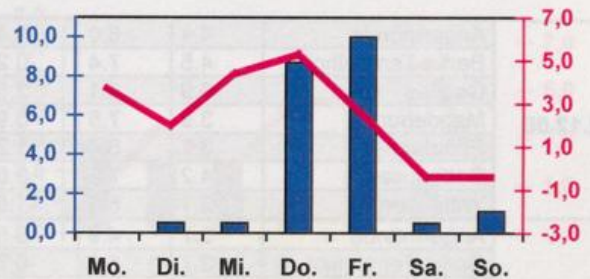

**Wöchentlicher Witterungsbericht**  
für Berlin, Brandenburg, Sachsen-Anhalt, Sachsen  
und Thüringen

**Nr.50**

vom 12.12.2005  
bis 18.12.2005

**Potsdam**

**Magdeburg**

**Erfurt**

**Dresden**

■ Tagessumme der Niederschlagshöhe in mm  
— Tagesmittel der Lufttemperatur in °C

**Mittelwerte und Extrema im Zeitraum 1971 - 2000**  
für die Woche vom 12.12. bis 18.12.

Stationen:	Mittlere Lufttemperatur [°C]	Höchstes Maximum der Lufttemperatur [°C]	Tiefstes Minimum der Lufttemperatur [°C]	Mittleres Maximum der Lufttemperatur [°C]	Mittleres Minimum der Lufttemperatur [°C]	Mittlere Niederschlagshöhen [mm]	Höchste Tagessumme der Niederschlagshöhe [mm]
Potsdam	1.0	12.7	-14.2	3.2	-1.3	14.2	15.8
Magdeburg	1.6	14.1	-13.3	4.1	-0.8	10.5	12.9
Berlin-Tempelhof	1.7	13.4	-15.6	3.7	-0.7	12.9	15.5
Dresden-Klotzsche	1.4	15.0	-14.9	3.7	-0.7	13.4	19.3
Erfurt-Bindersleben	0.8	14.3	-17.9	3.3	-1.7	8.2	13.3