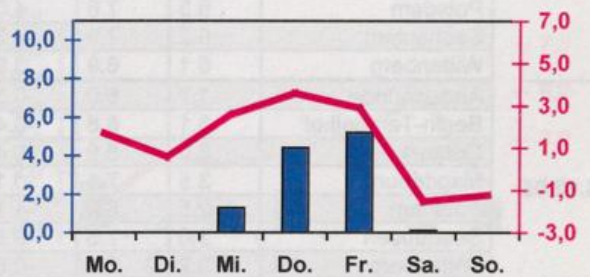

**Wöchentlicher Witterungsbericht**  
für Berlin, Brandenburg, Sachsen-Anhalt, Sachsen  
und Thüringen

**Nr.50**

vom 12.12.2005  
bis 18.12.2005

**Potsdam**

**Magdeburg**

**Erfurt**

**Dresden**

■ Tagessumme der Niederschlagshöhe in mm  
— Tagesmittel der Lufttemperatur in °C

**Mittelwerte und Extrema im Zeitraum 1971 - 2000**  
für die Woche vom 12.12. bis 18.12.

Stationen:	Mittlere Lufttemperatur [°C]	Höchstes Maximum der Lufttemperatur [°C]	Tiefstes Minimum der Lufttemperatur [°C]	Mittleres Maximum der Lufttemperatur [°C]	Mittleres Minimum der Lufttemperatur [°C]	Mittlere Niederschlagshöhen [mm]	Höchste Tagessumme der Niederschlagshöhe [mm]
Potsdam	1.0	12.7	-14.2	3.2	-1.3	14.2	15.8
Magdeburg	1.6	14.1	-13.3	4.1	-0.8	10.5	12.9
Berlin-Tempelhof	1.7	13.4	-15.6	3.7	-0.7	12.9	15.5
Dresden-Klotzsche	1.4	15.0	-14.9	3.7	-0.7	13.4	19.3
Erfurt-Bindersleben	0.8	14.3	-17.9	3.3	-1.7	8.2	13.3