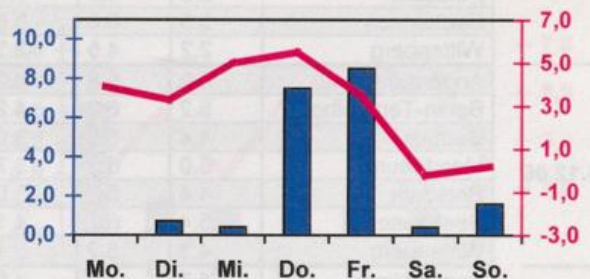

**Wöchentlicher Witterungsbericht**  
für Berlin, Brandenburg, Sachsen-Anhalt, Sachsen  
und Thüringen

**Nr.50**

vom 12.12.2005  
bis 18.12.2005

**Potsdam**

**Magdeburg**

**Erfurt**

**Dresden**

■ Tagessumme der Niederschlagshöhe in mm  
— Tagesmittel der Lufttemperatur in °C

**Mittelwerte und Extrema im Zeitraum 1971 - 2000**  
für die Woche vom 12.12. bis 18.12.

Stationen:	Mittlere Lufttemperatur [°C]	Höchstes Maximum der Lufttemperatur [°C]	Tiefstes Minimum der Lufttemperatur [°C]	Mittleres Maximum der Lufttemperatur [°C]	Mittleres Minimum der Lufttemperatur [°C]	Mittlere Niederschlagshöhen [mm]	Höchste Tagessumme der Niederschlagshöhe [mm]
Potsdam	1.0	12.7	-14.2	3.2	-1.3	14.2	15.8
Magdeburg	1.6	14.1	-13.3	4.1	-0.8	10.5	12.9
Berlin-Tempelhof	1.7	13.4	-15.6	3.7	-0.7	12.9	15.5
Dresden-Klotzsche	1.4	15.0	-14.9	3.7	-0.7	13.4	19.3
Erfurt-Bindersleben	0.8	14.3	-17.9	3.3	-1.7	8.2	13.3