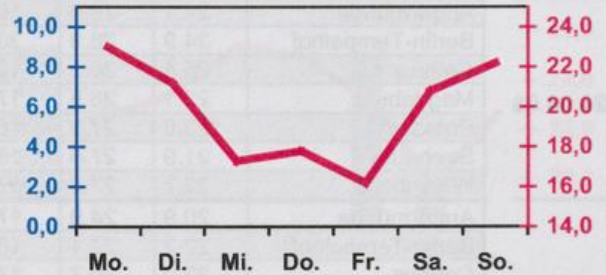

Wöchentlicher Witterungsbericht
für Berlin, Brandenburg, Sachsen-Anhalt, Sachsen
und Thüringen

Nr.26

vom 26.06.2006
bis 02.07.2006

Potsdam

Magdeburg

Erfurt

Dresden

■ Tagessumme der Niederschlagshöhe in mm
— Tagesmittel der Lufttemperatur in °C

Mittelwerte und Extrema im Zeitraum 1971 - 2000
für die Woche vom 26.06. bis 02.07.

Stationen:	Mittlere Lufttemperatur [°C]	Höchstes Maximum der Lufttemperatur [°C]	Tiefstes Minimum der Lufttemperatur [°C]	Mittleres Maximum der Lufttemperatur [°C]	Mittleres Minimum der Lufttemperatur [°C]	Mittlere Niederschlagshöhen [mm]	Höchste Tagessumme der Niederschlagshöhe [mm]
Potsdam	17.6	33.8	7.0	23.1	12.6	15.2	31.5
Magdeburg	17.2	33.1	5.8	22.9	11.8	11.6	22.0
Berlin-Tempelhof	18.5	34.5	8.3	23.0	13.6	14.9	44.9
Dresden-Klotzsche	17.7	33.3	6.7	22.9	13.0	17.2	29.4
Erfurt-Bindersleben	16.4	31.1	3.3	21.5	11.2	12.8	43.1