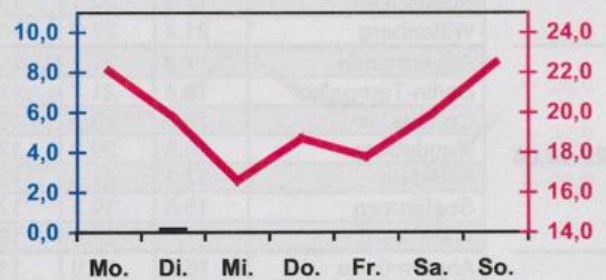

Wöchentlicher Witterungsbericht
für Berlin, Brandenburg, Sachsen-Anhalt, Sachsen
und Thüringen

Nr.26

vom 26.06.2006
bis 02.07.2006

Potsdam

Magdeburg

Erfurt

Dresden

■ Tagessumme der Niederschlagshöhe in mm
— Tagesmittel der Lufttemperatur in °C

Mittelwerte und Extrema im Zeitraum 1971 - 2000
für die Woche vom 26.06. bis 02.07.

Stationen:	Mittlere Lufttemperatur [°C]	Höchstes Maximum der Lufttemperatur [°C]	Tiefstes Minimum der Lufttemperatur [°C]	Mittleres Maximum der Lufttemperatur [°C]	Mittleres Minimum der Lufttemperatur [°C]	Mittlere Niederschlagshöhen [mm]	Höchste Tagessumme der Niederschlagshöhe [mm]
Potsdam	17.6	33.8	7.0	23.1	12.6	15.2	31.5
Magdeburg	17.2	33.1	5.8	22.9	11.8	11.6	22.0
Berlin-Tempelhof	18.5	34.5	8.3	23.0	13.6	14.9	44.9
Dresden-Klotzsche	17.7	33.3	6.7	22.9	13.0	17.2	29.4
Erfurt-Bindersleben	16.4	31.1	3.3	21.5	11.2	12.8	43.1