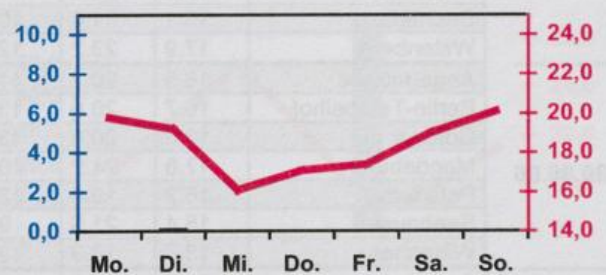

Wöchentlicher Witterungsbericht
für Berlin, Brandenburg, Sachsen-Anhalt, Sachsen
und Thüringen

Nr.26

vom 26.06.2006
bis 02.07.2006

Potsdam

Magdeburg

Erfurt

Dresden

■ Tagessumme der Niederschlagshöhe in mm
— Tagesmittel der Lufttemperatur in °C

Mittelwerte und Extrema im Zeitraum 1971 - 2000
für die Woche vom 26.06. bis 02.07.

Stationen:	Mittlere Lufttemperatur [°C]	Höchstes Maximum der Lufttemperatur [°C]	Tiefstes Minimum der Lufttemperatur [°C]	Mittleres Maximum der Lufttemperatur [°C]	Mittleres Minimum der Lufttemperatur [°C]	Mittlere Niederschlagshöhen [mm]	Höchste Tagessumme der Niederschlagshöhe [mm]
Potsdam	17.6	33.8	7.0	23.1	12.6	15.2	31.5
Magdeburg	17.2	33.1	5.8	22.9	11.8	11.6	22.0
Berlin-Tempelhof	18.5	34.5	8.3	23.0	13.6	14.9	44.9
Dresden-Klotzsche	17.7	33.3	6.7	22.9	13.0	17.2	29.4
Erfurt-Bindersleben	16.4	31.1	3.3	21.5	11.2	12.8	43.1