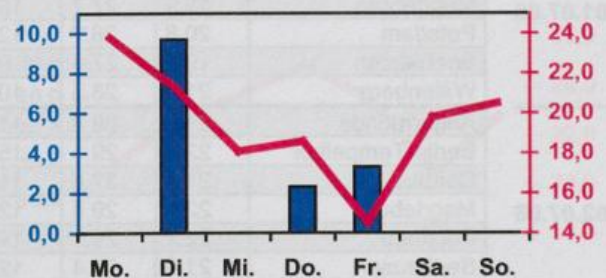

Wöchentlicher Witterungsbericht
für Berlin, Brandenburg, Sachsen-Anhalt, Sachsen
und Thüringen

Nr.26

vom 26.06.2006
bis 02.07.2006

Potsdam

Magdeburg

Erfurt

Dresden

■ Tagessumme der Niederschlagshöhe in mm
— Tagesmittel der Lufttemperatur in °C

Mittelwerte und Extrema im Zeitraum 1971 - 2000
für die Woche vom 26.06. bis 02.07.

Stationen:	Mittlere Lufttemperatur [°C]	Höchstes Maximum der Lufttemperatur [°C]	Tiefstes Minimum der Lufttemperatur [°C]	Mittleres Maximum der Lufttemperatur [°C]	Mittleres Minimum der Lufttemperatur [°C]	Mittlere Niederschlagshöhen [mm]	Höchste Tagessumme der Niederschlagshöhe [mm]
Potsdam	17.6	33.8	7.0	23.1	12.6	15.2	31.5
Magdeburg	17.2	33.1	5.8	22.9	11.8	11.6	22.0
Berlin-Tempelhof	18.5	34.5	8.3	23.0	13.6	14.9	44.9
Dresden-Klotzsche	17.7	33.3	6.7	22.9	13.0	17.2	29.4
Erfurt-Bindersleben	16.4	31.1	3.3	21.5	11.2	12.8	43.1